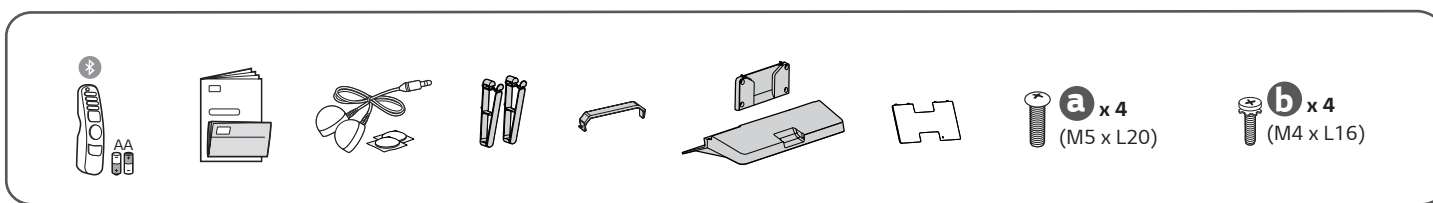

OLED55C2*
OLED65C2*
OLED77C2*