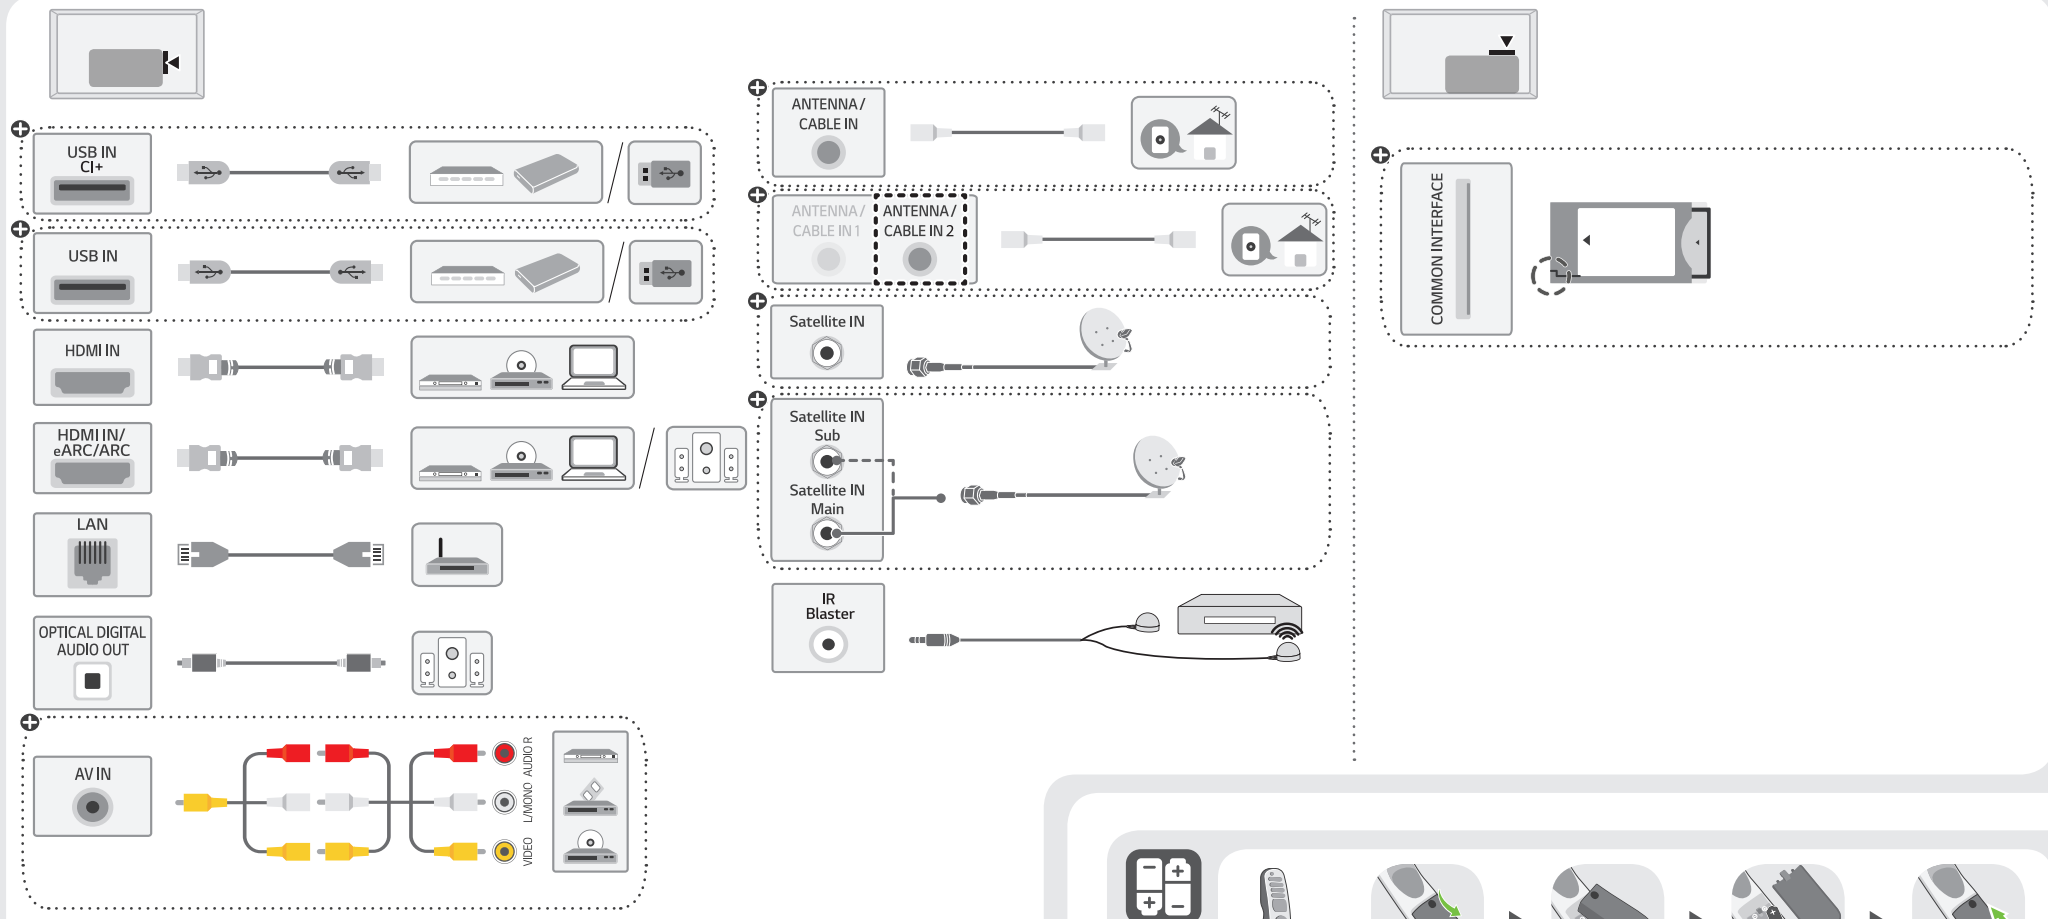

OLED55C2*
OLED65C2*
OLED77C2*

	A	B	C	D	E	F	F-G
	(mm)				(kg)		
OLED55C24LA OLED55C26LA OLED55C2PSA	1222	757	230	703	45.1	14.6	12.7
OLED65C24LA OLED65C26LA OLED65C2PSA	1441	880	230	826	45.1	16.7	14.8
Power requirement / متطلبات الطاقة / Alimentation / Requisito de alimentação / แรงดันและความถี่ไฟฟ้า / Nguồn điện yêu cầu	AC 100-240 V ~ 50 / 60 Hz تيار متردد 240-100 فولت ~ 60 / 50 هرتز						
OLED77C24LA OLED77C26LA OLED77C2PSA	1711	1035	267	982	47.1	24.4	20.8
Power requirement / متطلبات الطاقة / Alimentation / Requisito de alimentação / แรงดันและความถี่ไฟฟ้า / Nguồn điện yêu cầu	AC 100-240 V ~ 50 / 60 Hz تيار متردد 240-100 فولت ~ 60 / 50 هرتز Only India - AC 200-240 V ~ 50 / 60 Hz						

A	B
OLW480B	OLED55/65/77C2*
C x D (mm)	E
300 x 200	M6