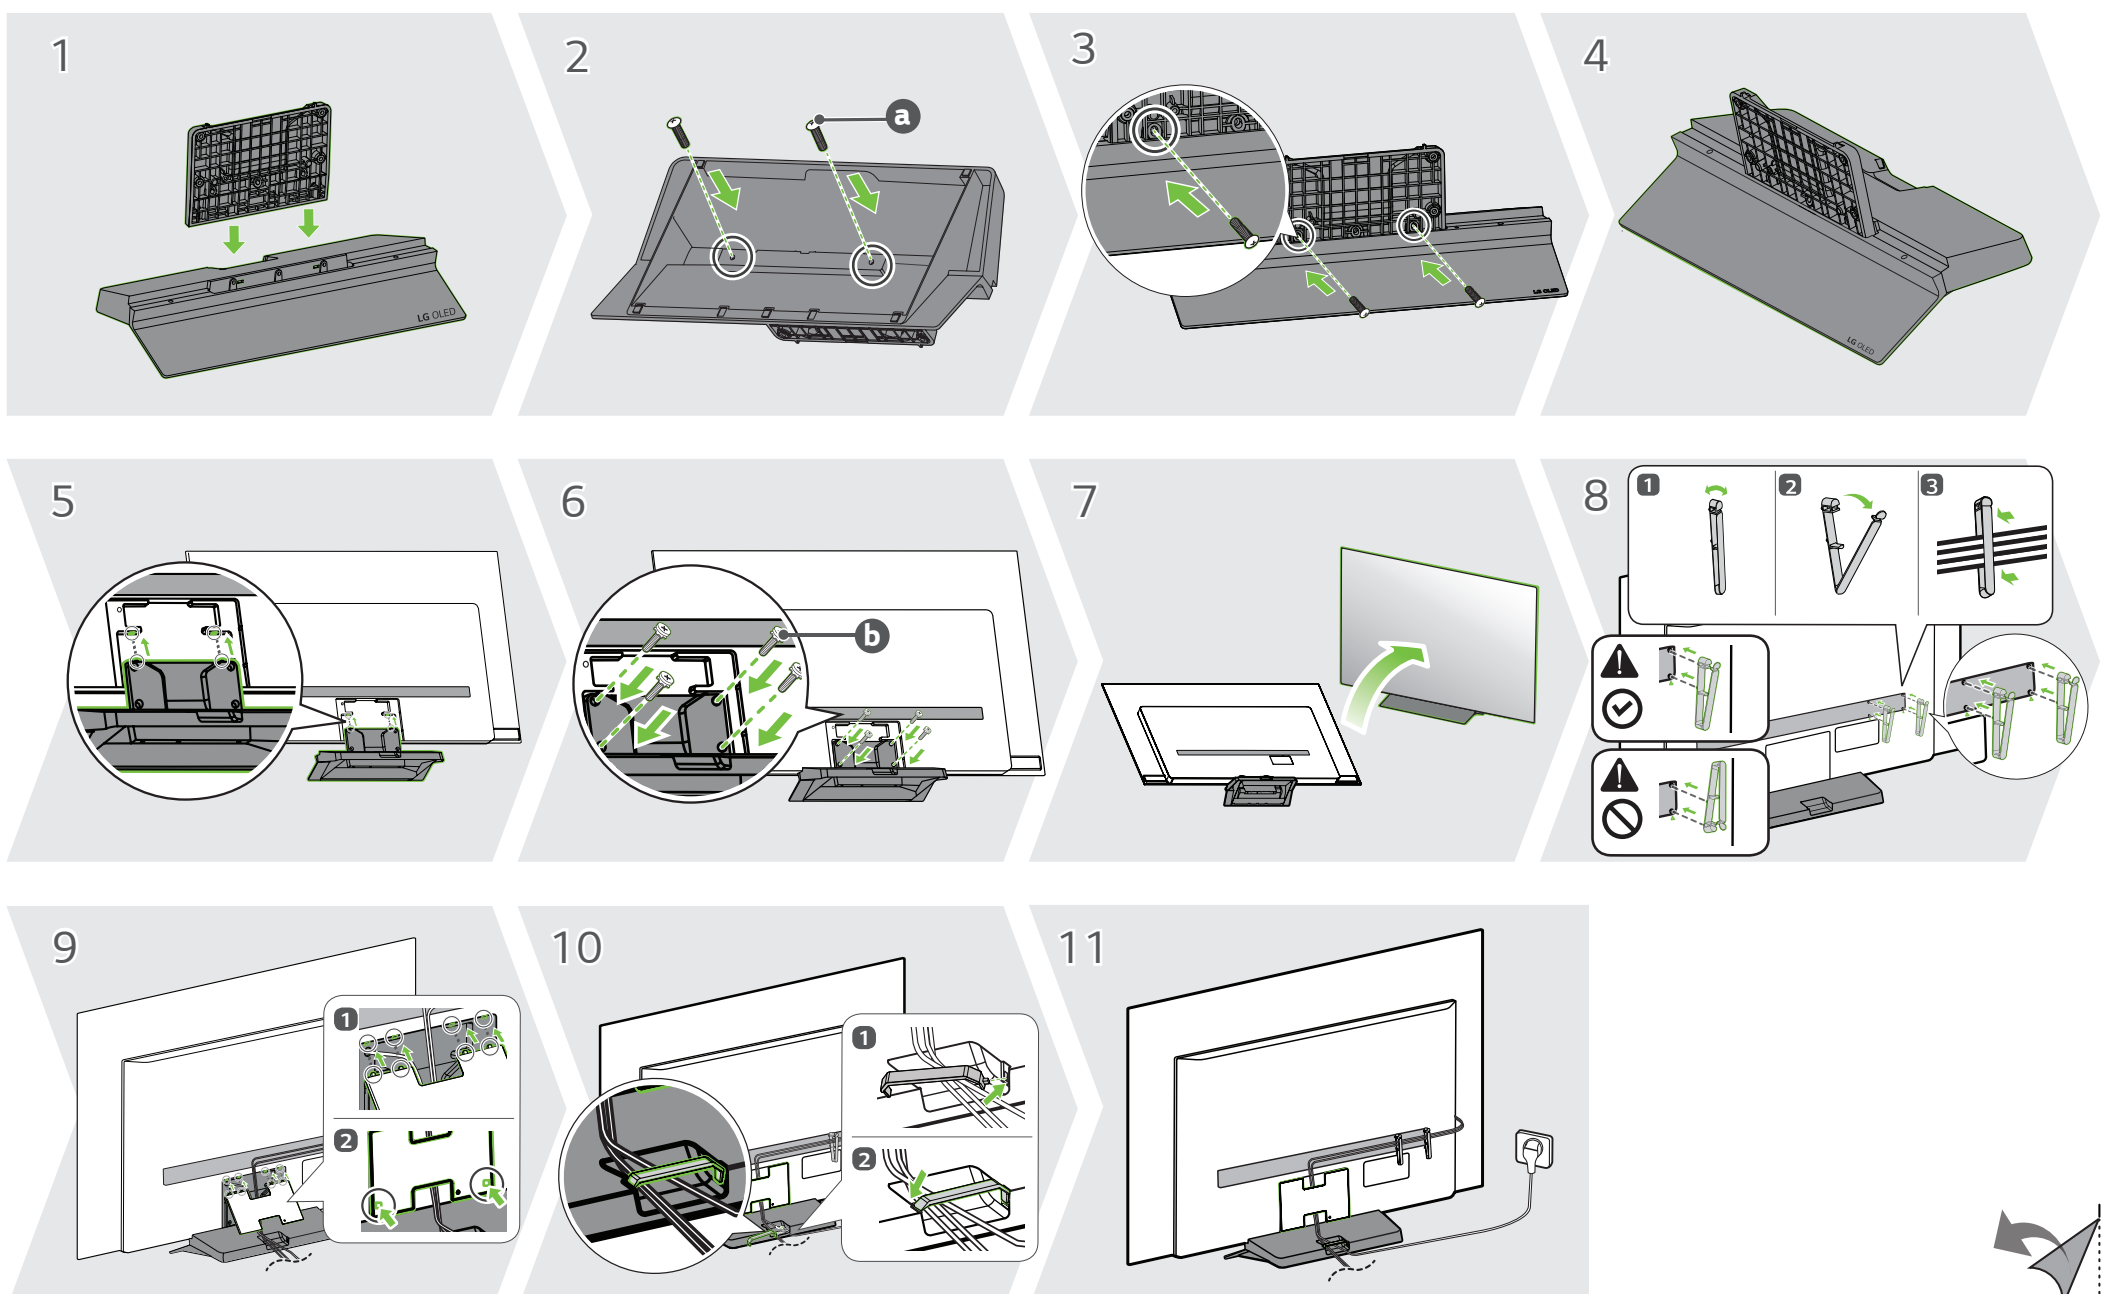

OLED55C2*
OLED65C2*
OLED77C2*