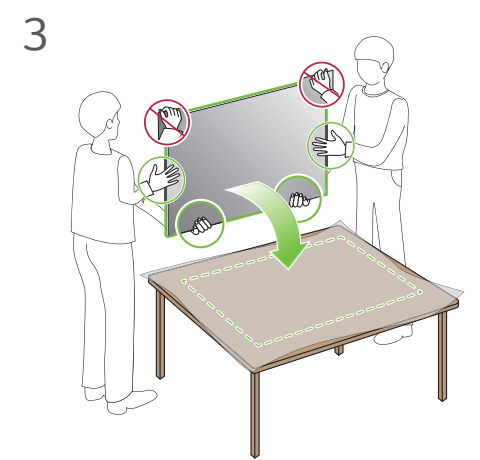

www.lg.com/support

OLED55C2*
OLED65C2*
OLED77C2*

	A	B	C	D	E	F	F-G
	(mm)				(kg)		
OLED55C26LD OLED55C29LD	1222	757	230	703	45.1	16.1	12.7
OLED65C26LD OLED65C29LD	1441	880	230	826	45.1	18.2	14.8
OLED77C26LD OLED77C29LD	1711	1035	267	982	47.1	26.5	20.8
Power requirement				AC 100-240 V - 50 / 60 Hz			

A	OLW480B
B	OLED55/65/77C2*
C x D (mm)	300 x 200
E	M6

English	• Read Safety and Regulatory .	Hrvatski	• Pročitajte Sigurnost i uskladenost s propisima .	Română	• Consultați manualul referitor la siguranță și reglementare .
Deutsch	• Lesen Sie die Sicherheitsanweisungen und Richtlinien .	Shqip	• Lexoni paragrafin " Siguria dhe rregullimi ".	Български	• Прочетете Безопасност и регулаторни стандарти .
Français	• Lire le document Sécurité et mesures réglementaires .	Bosanski	• Pročitajte dio Sigurnost i propisi .	Eesti	• Lugege ohutus- ja normatiivteavet .
Italiano	• Leggere il manuale Sicurezza e normative .	Македонски	• Прочитajte за безбедноста и регулативата .	Lietuvių k.	• Perskaitykite Saugos ir norminius reikalavimus .
Español	• Leer Seguridad y normativa .	Svenska	• Läs Säkerhet och föreskrifter .	Latviešu	• Izlasiet sadaļu Drošība un normatīvi .
Português	• Ler informações sobre a Segurança e Regulamentos .	Magyar	• Biztonsági szabályzat megtekintése.	Srpski	• Pročitajte odeljak Bezbednost i regulatorna pitanja .
Nederlands	• Veiligheidsinformatie en regelgeving lezen.	Polski	• Prosimy o przeczytanie Zasad bezpieczeństwa i uwag dotyczących przepisów .	Norsk	• Les sikkerhet og forskrifter .
Ελληνικά	• Διαβάστε τις οδηγίες για την ασφάλεια και τους κανονισμούς .	Česky	• Přečtěte si část Bezpečnost a zákonné předpisy .	Dansk	• Læs sikkerhed og lovmæssige bestemmelser .
Slovenščina	• Preberite varnostne in regulativne vidike .	Slovenčina	• Prečítajte si bezpečnostné a regulačné informácie .	Suomi	• Lue Turvallisuus ja säännökset -osio.