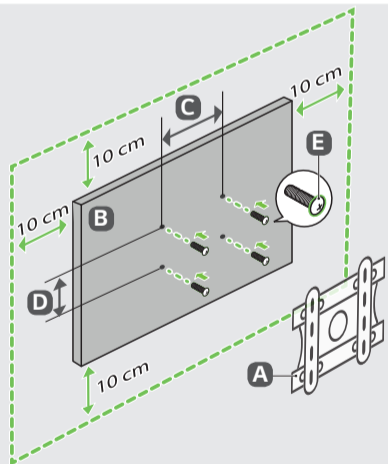

www.lg.com/support

OLED55C2*
OLED65C2*
OLED77C2*

	A	B	C	D	E	F	F-G
	(mm)				(kg)		
OLED55C26LD OLED55C29LD	1222	757	230	703	45.1	16.1	12.7
OLED65C26LD OLED65C29LD	1441	880	230	826	45.1	18.2	14.8
OLED77C26LD OLED77C29LD	1711	1035	267	982	47.1	26.5	20.8
Power requirement				AC 100-240 V - 50 / 60 Hz			

A	OLW480B
B	OLED55/65/77C2*
C x D (mm)	300 x 200
E	M6

English	• Read Safety and Regulatory .	Hrvatski	• Pročitajte Sigurnost i uskladenost s propisima .	Română	• Consultați manualul referitor la siguranță și reglementare .
Deutsch	• Lesen Sie die Sicherheitsanweisungen und Richtlinien .	Shqip	• Lexoni paragrafin " Siguria dhe rregullimi ".	Български	• Прочетете Безопасност и регулаторни стандарти .
Français	• Lire le document Sécurité et mesures réglementaires .	Bosanski	• Pročitajte dio Sigurnost i propisi .	Eesti	• Lugege ohutus- ja normatiivteavet .
Italiano	• Leggere il manuale Sicurezza e normative .	Македонски	• Прочитajte за безбедноста и регулативата .	Lietuvių k.	• Perskaitykite Saugos ir norminius reikalavimus .
Español	• Leer Seguridad y normativa .	Svenska	• Läs Säkerhet och föreskrifter .	Latviešu	• Izlasiet sadaļu Drošība un normatīvi .
Português	• Ler informações sobre a Segurança e Regulamentos .	Magyar	• Biztonsági szabályzat megtekintése.	Srpski	• Pročitajte odeljak Bezbednost i regulatorna pitanja .
Nederlands	• Veiligheidsinformatie en regelgeving lezen.	Polski	• Prosimy o przeczytanie Zasad bezpieczeństwa i uwag dotyczących przepisów .	Norsk	• Les sikkerhet og forskrifter .
Ελληνικά	• Διαβάστε τις οδηγίες για την ασφάλεια και τους κανονισμούς .	Česky	• Přečtěte si část Bezpečnost a zákonné předpisy .	Dansk	• Læs sikkerhed og lovmæssige bestemmelser .
Slovenščina	• Preberite varnostne in regulativne vidike .	Slovenčina	• Prečítajte si bezpečnostné a regulačné informácie .	Suomi	• Lue Turvallisuus ja säännökset -osio.