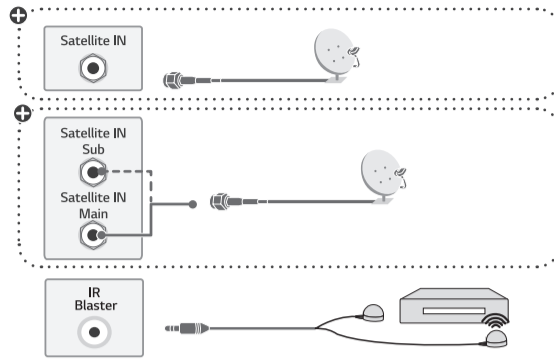

www.lg.com/support

OLED55C2*
OLED65C2*
OLED77C2*

	A	B	C	D	E	F	F-G
	(mm)				(kg)		
OLED55C26LD OLED55C29LD	1222	757	230	703	45.1	16.1	12.7
OLED65C26LD OLED65C29LD	1441	880	230	826	45.1	18.2	14.8
OLED77C26LD OLED77C29LD	1711	1035	267	982	47.1	26.5	20.8
Power requirement				AC 100-240 V - 50 / 60 Hz			

A	OLW480B
B	OLED55/65/77C2*
C x D (mm)	300 x 200
E	M6

English	• Read Safety and Regulatory .	Hrvatski	• Pročitajte Sigurnost i uskladenost s propisima .	Română	• Consultați manualul referitor la siguranță și reglementare .
Deutsch	• Lesen Sie die Sicherheitsanweisungen und Richtlinien .	Shqip	• Lexoni paragrafin " Siguria dhe rregullimi ".	Български	• Прочетете Безопасност и регулаторни стандарти .
Français	• Lire le document Sécurité et mesures réglementaires .	Bosanski	• Pročitajte dio Sigurnost i propisi .	Eesti	• Lugege ohutus- ja normatiivteavet .
Italiano	• Leggere il manuale Sicurezza e normative .	Македонски	• Прочитajte за безбедноста и регулативата .	Lietuvių k.	• Perskaitykite Saugos ir norminius reikalavimus .
Español	• Leer Seguridad y normativa .	Svenska	• Läs Säkerhet och föreskrifter .	Latviešu	• Izlasiet sadaļu Drošība un normatīvi .
Português	• Ler informações sobre a Segurança e Regulamentos .	Magyar	• Biztonsági szabályzat megtekintése.	Srpski	• Pročitajte odeljak Bezbednost i regulatorna pitanja .
Nederlands	• Veiligheidsinformatie en regelgeving lezen.	Polski	• Prosimy o przeczytanie Zasad bezpieczeństwa i uwag dotyczących przepisów .	Norsk	• Les sikkerhet og forskrifter .
Ελληνικά	• Διαβάστε τις οδηγίες για την ασφάλεια και τους κανονισμούς .	Česky	• Přečtěte si část Bezpečnost a zákonné předpisy .	Dansk	• Læs sikkerhed og lovmæssige bestemmelser .
Slovenščina	• Preberite varnostne in regulativne vidike .	Slovenčina	• Prečítajte si bezpečnostné a regulačné informácie .	Suomi	• Lue Turvallisuus ja säännökset -osio.