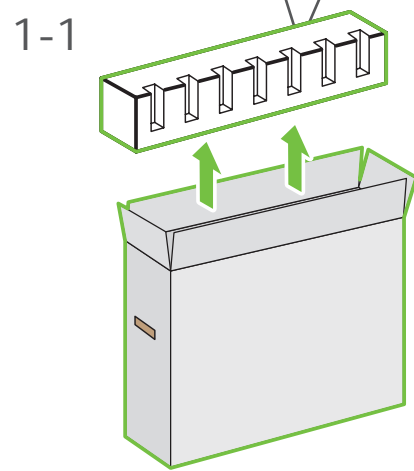

www.lg.com/support

OLED55C2*
OLED65C2*
OLED77C2*

	A	B	C	D	E	F	F-G
	(mm)				(kg)		
OLED55C26LD OLED55C29LD	1222	757	230	703	45.1	16.1	12.7
OLED65C26LD OLED65C29LD	1441	880	230	826	45.1	18.2	14.8
OLED77C26LD OLED77C29LD	1711	1035	267	982	47.1	26.5	20.8
Power requirement				AC 100-240 V - 50 / 60 Hz			

A	OLW480B
B	OLED55/65/77C2*
C x D (mm)	300 x 200
E	M6

English	• Read Safety and Regulatory .	Hrvatski	• Pročitajte Sigurnost i uskladenost s propisima .	Română	• Consultați manualul referitor la siguranță și reglementare .
Deutsch	• Lesen Sie die Sicherheitsanweisungen und Richtlinien .	Shqip	• Lexoni paragrafin " Siguria dhe rregullimi ".	Български	• Прочетете Безопасност и регулаторни стандарти .
Français	• Lire le document Sécurité et mesures réglementaires .	Bosanski	• Pročitajte dio Sigurnost i propisi .	Eesti	• Lugege ohutus- ja normatiivteavet .
Italiano	• Leggere il manuale Sicurezza e normative .	Македонски	• Прочитajte за безбедноста и регулативата .	Lietuvių k.	• Perskaitykite Saugos ir norminius reikalavimus .
Español	• Leer Seguridad y normativa .	Svenska	• Läs Säkerhet och föreskrifter .	Latviešu	• Izlasiet sadaļu Drošība un normatīvi .
Português	• Ler informações sobre a Segurança e Regulamentos .	Magyar	• Biztonsági szabályzat megtekintése.	Srpski	• Pročitajte odeljak Bezbednost i regulatorna pitanja .
Nederlands	• Veiligheidsinformatie en regelgeving lezen.	Polski	• Prosimy o przeczytanie Zasad bezpieczeństwa i uwag dotyczących przepisów .	Norsk	• Les sikkerhet og forskrifter .
Ελληνικά	• Διαβάστε τις οδηγίες για την ασφάλεια και τους κανονισμούς .	Česky	• Přečtěte si část Bezpečnost a zákonné předpisy .	Dansk	• Læs sikkerhed og lovmæssige bestemmelser .
Slovenščina	• Preberite varnostne in regulativne vidike .	Slovenčina	• Prečítajte si bezpečnostné a regulačné informácie .	Suomi	• Lue Turvallisuus ja säännökset -osio.