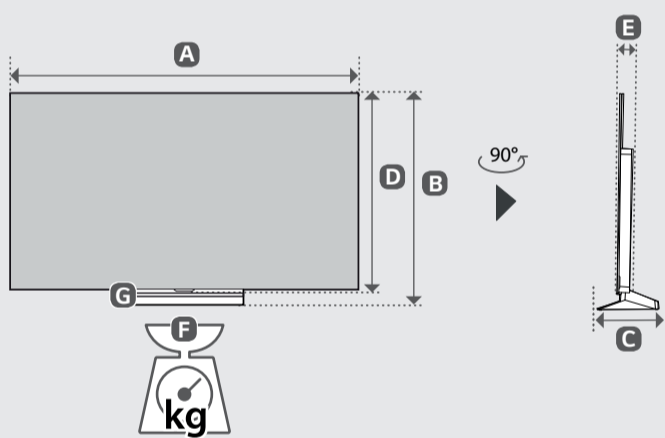

www.lg.com/support

OLED55C2*
OLED65C2*
OLED77C2*

	A	B	C	D	E	F	F-G
	(mm)				(kg)		
OLED55C26LD OLED55C29LD	1222	757	230	703	45.1	16.1	12.7
OLED65C26LD OLED65C29LD	1441	880	230	826	45.1	18.2	14.8
OLED77C26LD OLED77C29LD	1711	1035	267	982	47.1	26.5	20.8
Power requirement				AC 100-240 V - 50 / 60 Hz			

A	OLW480B
B	OLED55/65/77C2*
C x D (mm)	300 x 200
E	M6

English	• Read Safety and Regulatory .	Hrvatski	• Pročitajte Sigurnost i uskladenost s propisima .	Română	• Consultați manualul referitor la siguranță și reglementare .
Deutsch	• Lesen Sie die Sicherheitsanweisungen und Richtlinien .	Shqip	• Lexoni paragrafin " Siguria dhe rregullimi ".	Български	• Прочетете Безопасност и регулаторни стандарти .
Français	• Lire le document Sécurité et mesures réglementaires .	Bosanski	• Pročitajte dio Sigurnost i propisi .	Eesti	• Lugege ohutus- ja normatiivteavet .
Italiano	• Leggere il manuale Sicurezza e normative .	Македонски	• Прочитajte за безбедноста и регулативата .	Lietuvių k.	• Perskaitykite Saugos ir norminius reikalavimus .
Español	• Leer Seguridad y normativa .	Svenska	• Läs Säkerhet och föreskrifter .	Latviešu	• Izlasiet sadaļu Drošība un normatīvi .
Português	• Ler informações sobre a Segurança e Regulamentos .	Magyar	• Biztonsági szabályzat megtekintése.	Srpski	• Pročitajte odeljak Bezbednost i regulatorna pitanja .
Nederlands	• Veiligheidsinformatie en regelgeving lezen.	Polski	• Prosimy o przeczytanie Zasad bezpieczeństwa i uwag dotyczących przepisów .	Norsk	• Les sikkerhet og forskrifter .
Ελληνικά	• Διαβάστε τις οδηγίες για την ασφάλεια και τους κανονισμούς .	Česky	• Přečtěte si část Bezpečnost a zákonné předpisy .	Dansk	• Læs sikkerhed og lovmæssige bestemmelser .
Slovenščina	• Preberite varnostne in regulativne vidike .	Slovenčina	• Prečítajte si bezpečnostné a regulačné informácie .	Suomi	• Lue Turvallisuus ja säännökset -osio.