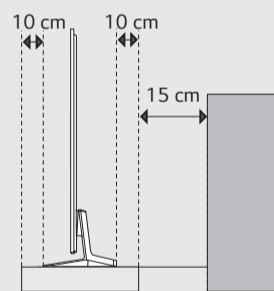

www.lg.com/support

OLED55C2*
OLED65C2*
OLED77C2*

	A	B	C	D	E	F	F-G
	(mm)				(kg)		
OLED55C26LD OLED55C29LD	1222	757	230	703	45.1	16.1	12.7
OLED65C26LD OLED65C29LD	1441	880	230	826	45.1	18.2	14.8
OLED77C26LD OLED77C29LD	1711	1035	267	982	47.1	26.5	20.8
Power requirement				AC 100-240 V - 50 / 60 Hz			

A	OLW480B
B	OLED55/65/77C2*
C x D (mm)	300 x 200
E	M6

English	• Read Safety and Regulatory .	Hrvatski	• Pročitajte Sigurnost i uskladenost s propisima .	Română	• Consultați manualul referitor la siguranță și reglementare .
Deutsch	• Lesen Sie die Sicherheitsanweisungen und Richtlinien .	Shqip	• Lexoni paragrafin " Siguria dhe rregullimi ".	Български	• Прочетете Безопасност и регулаторни стандарти .
Français	• Lire le document Sécurité et mesures réglementaires .	Bosanski	• Pročitajte dio Sigurnost i propisi .	Eesti	• Lugege ohutus- ja normatiivteavet .
Italiano	• Leggere il manuale Sicurezza e normative .	Македонски	• Прочитajte за безбедноста и регулативата .	Lietuvių k.	• Perskaitykite Saugos ir norminius reikalavimus .
Español	• Leer Seguridad y normativa .	Svenska	• Läs Säkerhet och föreskrifter .	Latviešu	• Izlasiet sadaļu Drošība un normatīvi .
Português	• Ler informações sobre a Segurança e Regulamentos .	Magyar	• Biztonsági szabályzat megtekintése.	Srpski	• Pročitajte odeljak Bezbednost i regulatorna pitanja .
Nederlands	• Veiligheidsinformatie en regelgeving lezen.	Polski	• Prosimy o przeczytanie Zasad bezpieczeństwa i uwag dotyczących przepisów .	Norsk	• Les sikkerhet og forskrifter .
Ελληνικά	• Διαβάστε τις οδηγίες για την ασφάλεια και τους κανονισμούς .	Česky	• Přečtěte si část Bezpečnost a zákonné předpisy .	Dansk	• Læs sikkerhed og lovmæssige bestemmelser .
Slovenščina	• Preberite varnostne in regulativne vidike .	Slovenčina	• Prečítajte si bezpečnostné a regulačné informácie .	Suomi	• Lue Turvallisuus ja säännökset -osio.