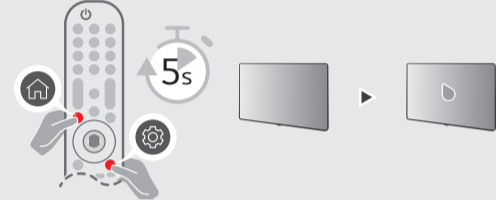

www.lg.com/support

OLED55C2*
OLED65C2*
OLED77C2*

	A	B	C	D	E	F	F-G
	(mm)				(kg)		
OLED55C26LD OLED55C29LD	1222	757	230	703	45.1	16.1	12.7
OLED65C26LD OLED65C29LD	1441	880	230	826	45.1	18.2	14.8
OLED77C26LD OLED77C29LD	1711	1035	267	982	47.1	26.5	20.8
Power requirement				AC 100-240 V - 50 / 60 Hz			

A	OLW480B
B	OLED55/65/77C2*
C x D (mm)	300 x 200
E	M6

English	• Read Safety and Regulatory .	Hrvatski	• Pročitajte Sigurnost i uskladenost s propisima .	Română	• Consultați manualul referitor la siguranță și reglementare .
Deutsch	• Lesen Sie die Sicherheitsanweisungen und Richtlinien .	Shqip	• Lexoni paragrafin " Siguria dhe rregullimi ".	Български	• Прочетете Безопасност и регулаторни стандарти .
Français	• Lire le document Sécurité et mesures réglementaires .	Bosanski	• Pročitajte dio Sigurnost i propisi .	Eesti	• Lugege ohutus- ja normatiivteavet .
Italiano	• Leggere il manuale Sicurezza e normative .	Македонски	• Прочитajte за безбедноста и регулативата .	Lietuvių k.	• Perskaitykite Saugos ir norminius reikalavimus .
Español	• Leer Seguridad y normativa .	Svenska	• Läs Säkerhet och föreskrifter .	Latviešu	• Izlasiet sadaļu Drošība un normatīvi .
Português	• Ler informações sobre a Segurança e Regulamentos .	Magyar	• Biztonsági szabályzat megtekintése.	Srpski	• Pročitajte odeljak Bezbednost i regulatorna pitanja .
Nederlands	• Veiligheidsinformatie en regelgeving lezen.	Polski	• Prosimy o przeczytanie Zasad bezpieczeństwa i uwag dotyczących przepisów .	Norsk	• Les sikkerhet og forskrifter .
Ελληνικά	• Διαβάστε τις οδηγίες για την ασφάλεια και τους κανονισμούς .	Česky	• Přečtěte si část Bezpečnost a zákonné předpisy .	Dansk	• Læs sikkerhed og lovmæssige bestemmelser .
Slovenščina	• Preberite varnostne in regulativne vidike .	Slovenčina	• Prečítajte si bezpečnostné a regulačné informácie .	Suomi	• Lue Turvallisuus ja säännökset -osio.