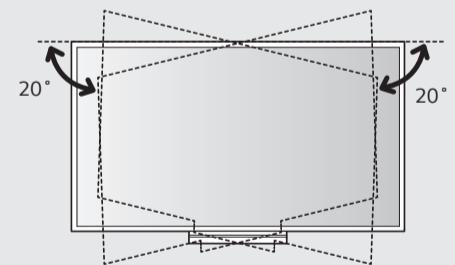

www.lg.com/support

OLED55C2*
OLED65C2*
OLED77C2*

	A	B	C	D	E	F	F-G
	(mm)				(kg)		
OLED55C26LD OLED55C29LD	1222	757	230	703	45.1	16.1	12.7
OLED65C26LD OLED65C29LD	1441	880	230	826	45.1	18.2	14.8
OLED77C26LD OLED77C29LD	1711	1035	267	982	47.1	26.5	20.8
Power requirement				AC 100-240 V - 50 / 60 Hz			

A	OLW480B
B	OLED55/65/77C2*
C x D (mm)	300 x 200
E	M6

English	• Read Safety and Regulatory .	Hrvatski	• Pročitajte Sigurnost i uskladenost s propisima .	Română	• Consultați manualul referitor la siguranță și reglementare .
Deutsch	• Lesen Sie die Sicherheitsanweisungen und Richtlinien .	Shqip	• Lexoni paragrafin " Siguria dhe rregullimi ".	Български	• Прочетете Безопасност и регулаторни стандарти .
Français	• Lire le document Sécurité et mesures réglementaires .	Bosanski	• Pročitajte dio Sigurnost i propisi .	Eesti	• Lugege ohutus- ja normatiivteavet .
Italiano	• Leggere il manuale Sicurezza e normative .	Македонски	• Прочитajte за безбедноста и регулативата .	Lietuvių k.	• Perskaitykite Saugos ir norminius reikalavimus .
Español	• Leer Seguridad y normativa .	Svenska	• Läs Säkerhet och föreskrifter .	Latviešu	• Izlasiet sadaļu Drošība un normatīvi .
Português	• Ler informações sobre a Segurança e Regulamentos .	Magyar	• Biztonsági szabályzat megtekintése.	Srpski	• Pročitajte odeljak Bezbednost i regulatorna pitanja .
Nederlands	• Veiligheidsinformatie en regelgeving lezen.	Polski	• Prosimy o przeczytanie Zasad bezpieczeństwa i uwag dotyczących przepisów .	Norsk	• Les sikkerhet og forskrifter .
Ελληνικά	• Διαβάστε τις οδηγίες για την ασφάλεια και τους κανονισμούς .	Česky	• Přečtěte si část Bezpečnost a zákonné předpisy .	Dansk	• Læs sikkerhed og lovmæssige bestemmelser .
Slovenščina	• Preberite varnostne in regulativne vidike .	Slovenčina	• Prečítajte si bezpečnostné a regulačné informácie .	Suomi	• Lue Turvallisuus ja säännökset -osio.