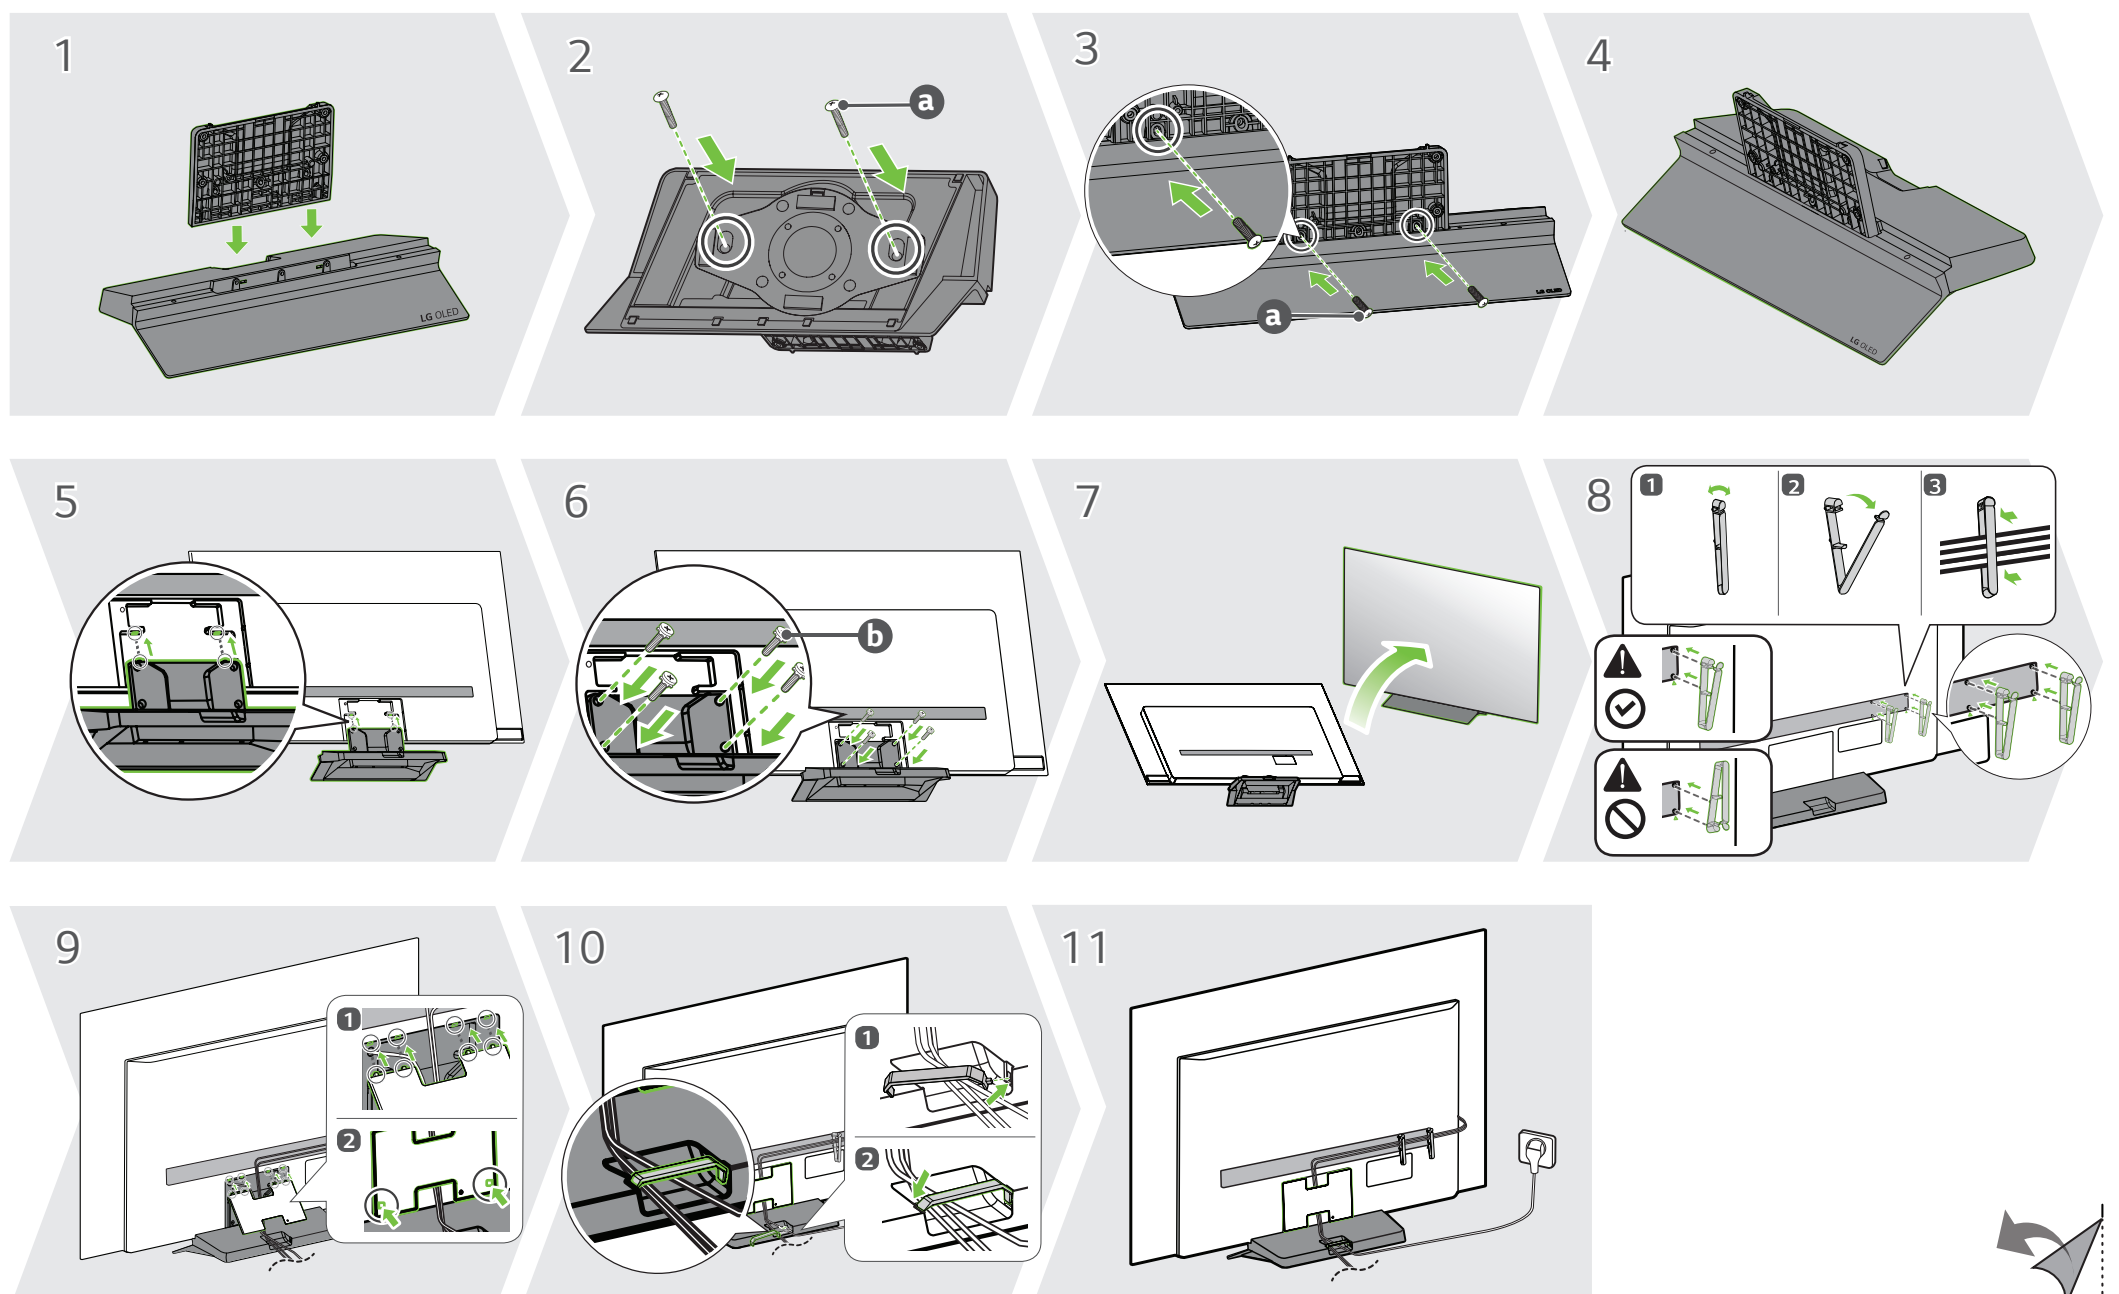

www.lg.com/support

OLED55C2*
OLED65C2*
OLED77C2*

	A	B	C	D	E	F	F-G
	(mm)				(kg)		
OLED55C26LD OLED55C29LD	1222	757	230	703	45.1	16.1	12.7
OLED65C26LD OLED65C29LD	1441	880	230	826	45.1	18.2	14.8
OLED77C26LD OLED77C29LD	1711	1035	267	982	47.1	26.5	20.8
Power requirement				AC 100-240 V - 50 / 60 Hz			

A	OLW480B
B	OLED55/65/77C2*
C x D (mm)	300 x 200
E	M6

English	• Read Safety and Regulatory .	Hrvatski	• Pročitajte Sigurnost i uskladenost s propisima .	Română	• Consultați manualul referitor la siguranță și reglementare .
Deutsch	• Lesen Sie die Sicherheitsanweisungen und Richtlinien .	Shqip	• Lexoni paragrafin " Siguria dhe rregullimi ".	Български	• Прочетете Безопасност и регулаторни стандарти .
Français	• Lire le document Sécurité et mesures réglementaires .	Bosanski	• Pročitajte dio Sigurnost i propisi .	Eesti	• Lugege ohutus- ja normatiivteavet .
Italiano	• Leggere il manuale Sicurezza e normative .	Македонски	• Прочитajte за безбедноста и регулативата .	Lietuvių k.	• Perskaitykite Saugos ir norminius reikalavimus .
Español	• Leer Seguridad y normativa .	Svenska	• Läs Säkerhet och föreskrifter .	Latviešu	• Izlasiet sadaļu Drošība un normatīvi .
Português	• Ler informações sobre a Segurança e Regulamentos .	Magyar	• Biztonsági szabályzat megtekintése.	Srpski	• Pročitajte odeljak Bezbednost i regulatorna pitanja .
Nederlands	• Veiligheidsinformatie en regelgeving lezen.	Polski	• Prosimy o przeczytanie Zasad bezpieczeństwa i uwag dotyczących przepisów .	Norsk	• Les sikkerhet og forskrifter .
Ελληνικά	• Διαβάστε τις οδηγίες για την ασφάλεια και τους κανονισμούς .	Česky	• Přečtěte si část Bezpečnost a zákonné předpisy .	Dansk	• Læs sikkerhed og lovmæssige bestemmelser .
Slovenščina	• Preberite varnostne in regulativne vidike .	Slovenčina	• Prečítajte si bezpečnostné a regulačné informácie .	Suomi	• Lue Turvallisuus ja säännökset -osio.