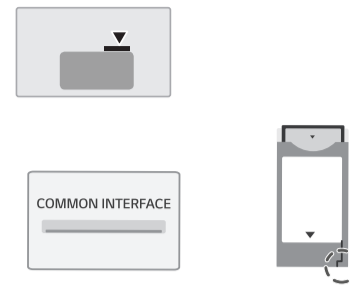

www.lg.com/support

OLED55C2*
OLED65C2*
OLED77C2*

	A	B	C	D	E	F	F-G
	(mm)				(kg)		
OLED55C26LD OLED55C29LD	1222	757	230	703	45.1	16.1	12.7
OLED65C26LD OLED65C29LD	1441	880	230	826	45.1	18.2	14.8
OLED77C26LD OLED77C29LD	1711	1035	267	982	47.1	26.5	20.8
Power requirement				AC 100-240 V - 50 / 60 Hz			

A	OLW480B
B	OLED55/65/77C2*
C x D (mm)	300 x 200
E	M6

English	• Read Safety and Regulatory .	Hrvatski	• Pročitajte Sigurnost i uskladenost s propisima .	Română	• Consultați manualul referitor la siguranță și reglementare .
Deutsch	• Lesen Sie die Sicherheitsanweisungen und Richtlinien .	Shqip	• Lexoni paragrafin " Siguria dhe rregullimi ".	Български	• Прочетете Безопасност и регулаторни стандарти .
Français	• Lire le document Sécurité et mesures réglementaires .	Bosanski	• Pročitajte dio Sigurnost i propisi .	Eesti	• Lugege ohutus- ja normatiivteavet .
Italiano	• Leggere il manuale Sicurezza e normative .	Македонски	• Прочитajte за безбедноста и регулативата .	Lietuvių k.	• Perskaitykite Saugos ir norminius reikalavimus .
Español	• Leer Seguridad y normativa .	Svenska	• Läs Säkerhet och föreskrifter .	Latviešu	• Izlasiet sadaļu Drošība un normatīvi .
Português	• Ler informações sobre a Segurança e Regulamentos .	Magyar	• Biztonsági szabályzat megtekintése.	Srpski	• Pročitajte odeljak Bezbednost i regulatorna pitanja .
Nederlands	• Veiligheidsinformatie en regelgeving lezen.	Polski	• Prosimy o przeczytanie Zasad bezpieczeństwa i uwag dotyczących przepisów .	Norsk	• Les sikkerhet og forskrifter .
Ελληνικά	• Διαβάστε τις οδηγίες για την ασφάλεια και τους κανονισμούς .	Česky	• Přečtěte si část Bezpečnost a zákonné předpisy .	Dansk	• Læs sikkerhed og lovmæssige bestemmelser .
Slovenščina	• Preberite varnostne in regulativne vidike .	Slovenčina	• Prečítajte si bezpečnostné a regulačné informácie .	Suomi	• Lue Turvallisuus ja säännökset -osio.