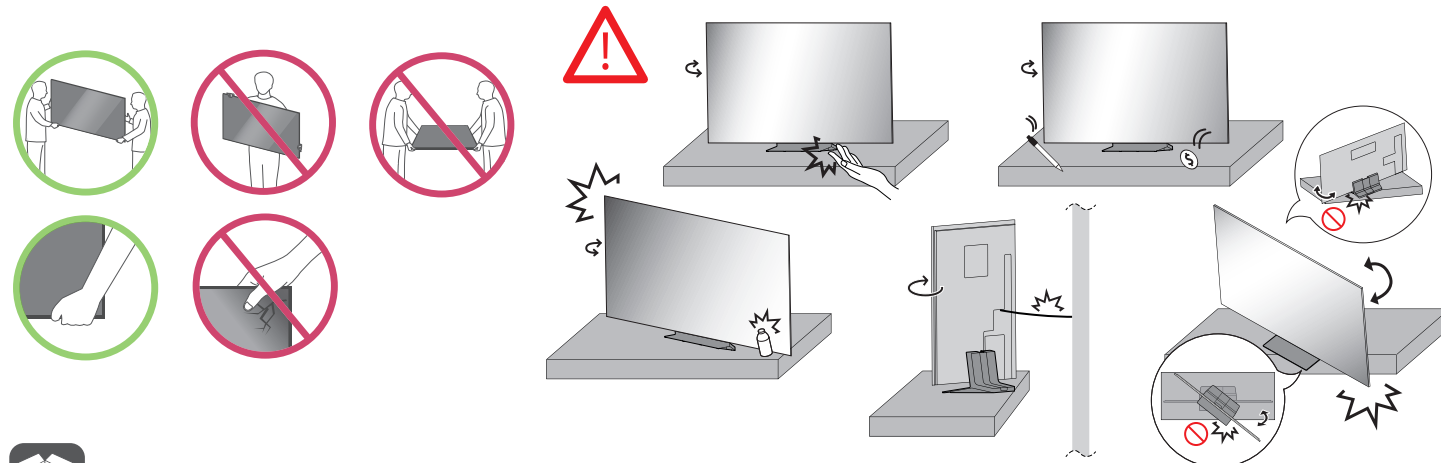

www.lg.com/support

OLED55C2*
OLED65C2*
OLED77C2*