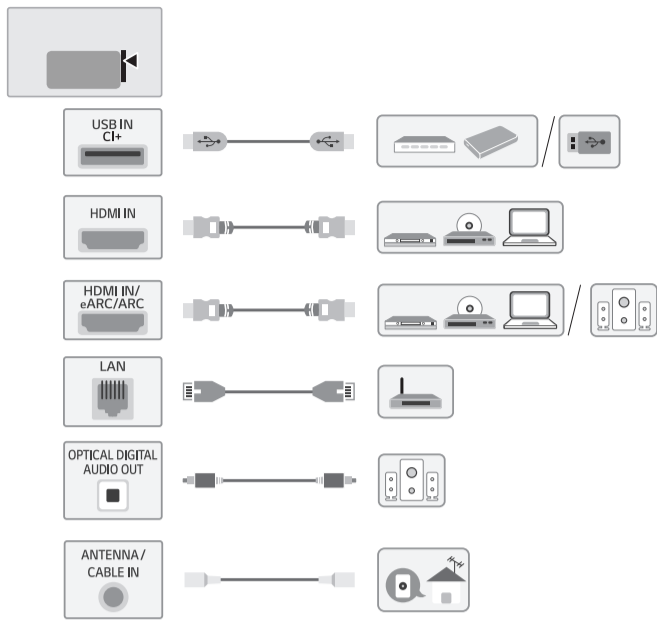

www.lg.com/support

OLED55C2*
OLED65C2*
OLED77C2*

	A	B	C	D	E	F	F-G
	(mm)				(kg)		
OLED55C26LD OLED55C29LD	1222	757	230	703	45.1	16.1	12.7
OLED65C26LD OLED65C29LD	1441	880	230	826	45.1	18.2	14.8
OLED77C26LD OLED77C29LD	1711	1035	267	982	47.1	26.5	20.8
Power requirement				AC 100-240 V - 50 / 60 Hz			

A	OLW480B
B	OLED55/65/77C2*
C x D (mm)	300 x 200
E	M6

English	• Read Safety and Regulatory .	Hrvatski	• Pročitajte Sigurnost i uskladenost s propisima .	Română	• Consultați manualul referitor la siguranță și reglementare .
Deutsch	• Lesen Sie die Sicherheitsanweisungen und Richtlinien .	Shqip	• Lexoni paragrafin " Siguria dhe rregullimi ".	Български	• Прочетете Безопасност и регулаторни стандарти .
Français	• Lire le document Sécurité et mesures réglementaires .	Bosanski	• Pročitajte dio Sigurnost i propisi .	Eesti	• Lugege ohutus- ja normatiivteavet .
Italiano	• Leggere il manuale Sicurezza e normative .	Македонски	• Прочитajte за безбедноста и регулативата .	Lietuvių k.	• Perskaitykite Saugos ir norminius reikalavimus .
Español	• Leer Seguridad y normativa .	Svenska	• Läs Säkerhet och föreskrifter .	Latviešu	• Izlasiet sadaļu Drošība un normatīvi .
Português	• Ler informações sobre a Segurança e Regulamentos .	Magyar	• Biztonsági szabályzat megtekintése.	Srpski	• Pročitajte odeljak Bezbednost i regulatorna pitanja .
Nederlands	• Veiligheidsinformatie en regelgeving lezen.	Polski	• Prosimy o przeczytanie Zasad bezpieczeństwa i uwag dotyczących przepisów .	Norsk	• Les sikkerhet og forskrifter .
Ελληνικά	• Διαβάστε τις οδηγίες για την ασφάλεια και τους κανονισμούς .	Česky	• Přečtěte si část Bezpečnost a zákonné předpisy .	Dansk	• Læs sikkerhed og lovmæssige bestemmelser .
Slovenščina	• Preberite varnostne in regulativne vidike .	Slovenčina	• Prečítajte si bezpečnostné a regulačné informácie .	Suomi	• Lue Turvallisuus ja säännökset -osio.