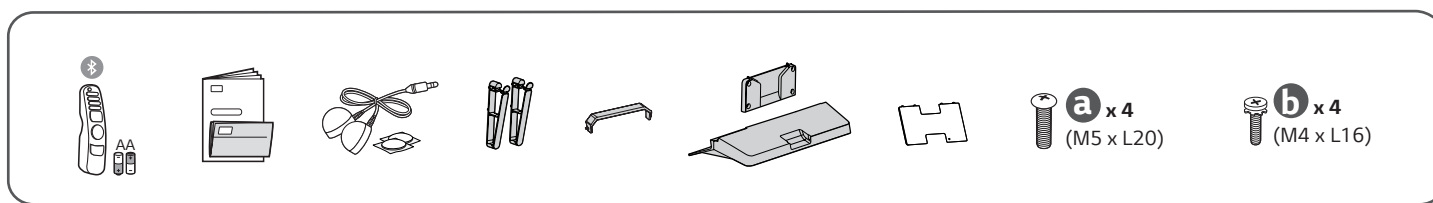

www.lg.com/support

OLED55C2*
OLED65C2*
OLED77C2*

	A	B	C	D	E	F	F-G
	(mm)				(kg)		
OLED55C26LD OLED55C29LD	1222	757	230	703	45.1	16.1	12.7
OLED65C26LD OLED65C29LD	1441	880	230	826	45.1	18.2	14.8
OLED77C26LD OLED77C29LD	1711	1035	267	982	47.1	26.5	20.8
Power requirement				AC 100-240 V - 50 / 60 Hz			

A	OLW480B
B	OLED55/65/77C2*
C x D (mm)	300 x 200
E	M6

English	• Read Safety and Regulatory .	Hrvatski	• Pročitajte Sigurnost i uskladenost s propisima .	Română	• Consultați manualul referitor la siguranță și reglementare .
Deutsch	• Lesen Sie die Sicherheitsanweisungen und Richtlinien .	Shqip	• Lexoni paragrafin " Siguria dhe rregullimi ".	Български	• Прочетете Безопасност и регулаторни стандарти .
Français	• Lire le document Sécurité et mesures réglementaires .	Bosanski	• Pročitajte dio Sigurnost i propisi .	Eesti	• Lugege ohutus- ja normatiivteavet .
Italiano	• Leggere il manuale Sicurezza e normative .	Македонски	• Прочитajte за безбедноста и регулативата .	Lietuvių k.	• Perskaitykite Saugos ir norminius reikalavimus .
Español	• Leer Seguridad y normativa .	Svenska	• Läs Säkerhet och föreskrifter .	Latviešu	• Izlasiet sadaļu Drošība un normatīvi .
Português	• Ler informações sobre a Segurança e Regulamentos .	Magyar	• Biztonsági szabályzat megtekintése.	Srpski	• Pročitajte odeljak Bezbednost i regulatorna pitanja .
Nederlands	• Veiligheidsinformatie en regelgeving lezen.	Polski	• Prosimy o przeczytanie Zasad bezpieczeństwa i uwag dotyczących przepisów .	Norsk	• Les sikkerhet og forskrifter .
Ελληνικά	• Διαβάστε τις οδηγίες για την ασφάλεια και τους κανονισμούς .	Česky	• Přečtěte si část Bezpečnost a zákonné předpisy .	Dansk	• Læs sikkerhed og lovmæssige bestemmelser .
Slovenščina	• Preberite varnostne in regulativne vidike .	Slovenčina	• Prečítajte si bezpečnostné a regulačné informácie .	Suomi	• Lue Turvallisuus ja säännökset -osio.