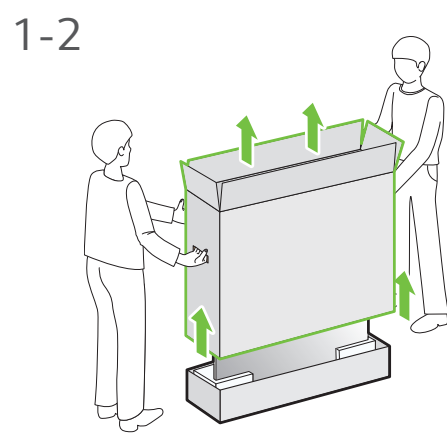

www.lg.com/support

OLED55C2*
OLED65C2*
OLED77C2*

	A	B	C	D	E	F	F-G
	(mm)				(kg)		
OLED55C26LD OLED55C29LD	1222	757	230	703	45.1	16.1	12.7
OLED65C26LD OLED65C29LD	1441	880	230	826	45.1	18.2	14.8
OLED77C26LD OLED77C29LD	1711	1035	267	982	47.1	26.5	20.8
Power requirement				AC 100-240 V - 50 / 60 Hz			

A	OLW480B
B	OLED55/65/77C2*
C x D (mm)	300 x 200
E	M6

English	• Read Safety and Regulatory .	Hrvatski	• Pročitajte Sigurnost i uskladenost s propisima .	Română	• Consultați manualul referitor la siguranță și reglementare .
Deutsch	• Lesen Sie die Sicherheitsanweisungen und Richtlinien .	Shqip	• Lexoni paragrafin " Siguria dhe rregullimi ".	Български	• Прочетете Безопасност и регулаторни стандарти .
Français	• Lire le document Sécurité et mesures réglementaires .	Bosanski	• Pročitajte dio Sigurnost i propisi .	Eesti	• Lugege ohutus- ja normatiivteavet .
Italiano	• Leggere il manuale Sicurezza e normative .	Македонски	• Прочитajte за безбедноста и регулативата .	Lietuvių k.	• Perskaitykite Saugos ir norminius reikalavimus .
Español	• Leer Seguridad y normativa .	Svenska	• Läs Säkerhet och föreskrifter .	Latviešu	• Izlasiet sadaļu Drošība un normatīvi .
Português	• Ler informações sobre a Segurança e Regulamentos .	Magyar	• Biztonsági szabályzat megtekintése.	Srpski	• Pročitajte odeljak Bezbednost i regulatorna pitanja .
Nederlands	• Veiligheidsinformatie en regelgeving lezen.	Polski	• Prosimy o przeczytanie Zasad bezpieczeństwa i uwag dotyczących przepisów .	Norsk	• Les sikkerhet og forskrifter .
Ελληνικά	• Διαβάστε τις οδηγίες για την ασφάλεια και τους κανονισμούς .	Česky	• Přečtěte si část Bezpečnost a zákonné předpisy .	Dansk	• Læs sikkerhed og lovmæssige bestemmelser .
Slovenščina	• Preberite varnostne in regulativne vidike .	Slovenčina	• Prečítajte si bezpečnostné a regulačné informácie .	Suomi	• Lue Turvallisuus ja säännökset -osio.