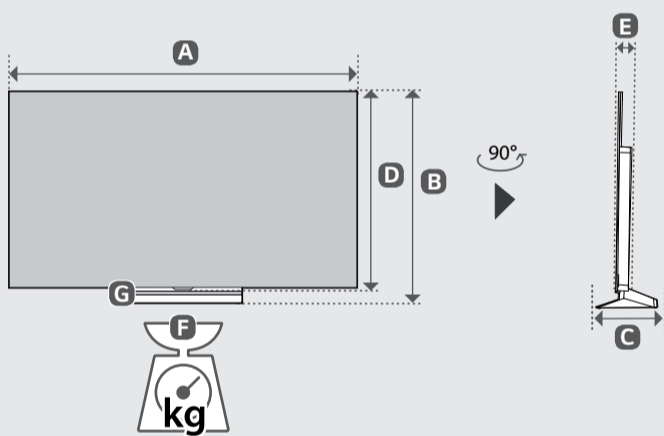

www.lg.com/support

OLED55C2*
OLED65C2*
OLED77C2*

	A	B	C	D	E	F	F - G
	(mm)				(kg)		
OLED55C21LA OLED55C22LB OLED55C24LA OLED55C25LB OLED55C27LA OLED55C28LB OLED55C2RLA	1222	757	230	703	45.1	14.6	12.7
OLED65C21LA OLED65C22LB OLED65C24LA OLED65C25LB OLED65C27LA OLED65C28LB OLED65C2RLA	1441	880	230	826	45.1	16.7	14.8
OLED77C21LA OLED77C22LB OLED77C24LA OLED77C25LB OLED77C27LA OLED77C28LB OLED77C2RLA	1711	1035	267	982	47.1	24.4	20.8
Power requirement	AC 100-240 V ~ 50 / 60 Hz						