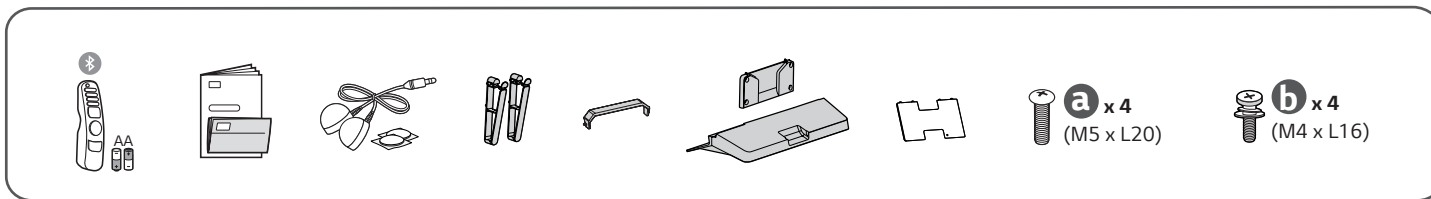

www.lg.com/support

OLED55C2*
OLED65C2*
OLED77C2*

	A	B	C	D	E	F	F - G
	(mm)				(kg)		
OLED55C21LA OLED55C22LB OLED55C24LA OLED55C25LB OLED55C27LA OLED55C28LB OLED55C2RLA	1222	757	230	703	45.1	14.6	12.7
OLED65C21LA OLED65C22LB OLED65C24LA OLED65C25LB OLED65C27LA OLED65C28LB OLED65C2RLA	1441	880	230	826	45.1	16.7	14.8
OLED77C21LA OLED77C22LB OLED77C24LA OLED77C25LB OLED77C27LA OLED77C28LB OLED77C2RLA	1711	1035	267	982	47.1	24.4	20.8
Power requirement	AC 100-240 V ~ 50 / 60 Hz						