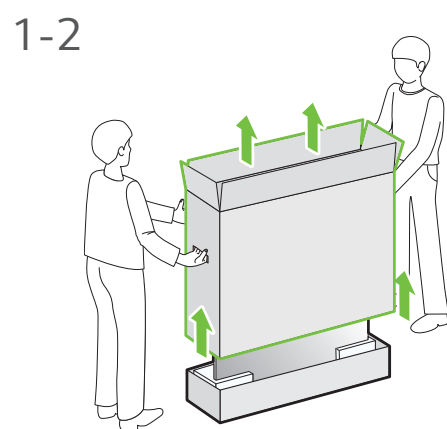

www.lg.com/support

OLED55C2*
OLED65C2*
OLED77C2*

	A	B	C	D	E	F	F - G
	(mm)				(kg)		
OLED55C21LA OLED55C22LB OLED55C24LA OLED55C25LB OLED55C27LA OLED55C28LB OLED55C2RLA	1222	757	230	703	45.1	14.6	12.7
OLED65C21LA OLED65C22LB OLED65C24LA OLED65C25LB OLED65C27LA OLED65C28LB OLED65C2RLA	1441	880	230	826	45.1	16.7	14.8
OLED77C21LA OLED77C22LB OLED77C24LA OLED77C25LB OLED77C27LA OLED77C28LB OLED77C2RLA	1711	1035	267	982	47.1	24.4	20.8
Power requirement	AC 100-240 V ~ 50 / 60 Hz						