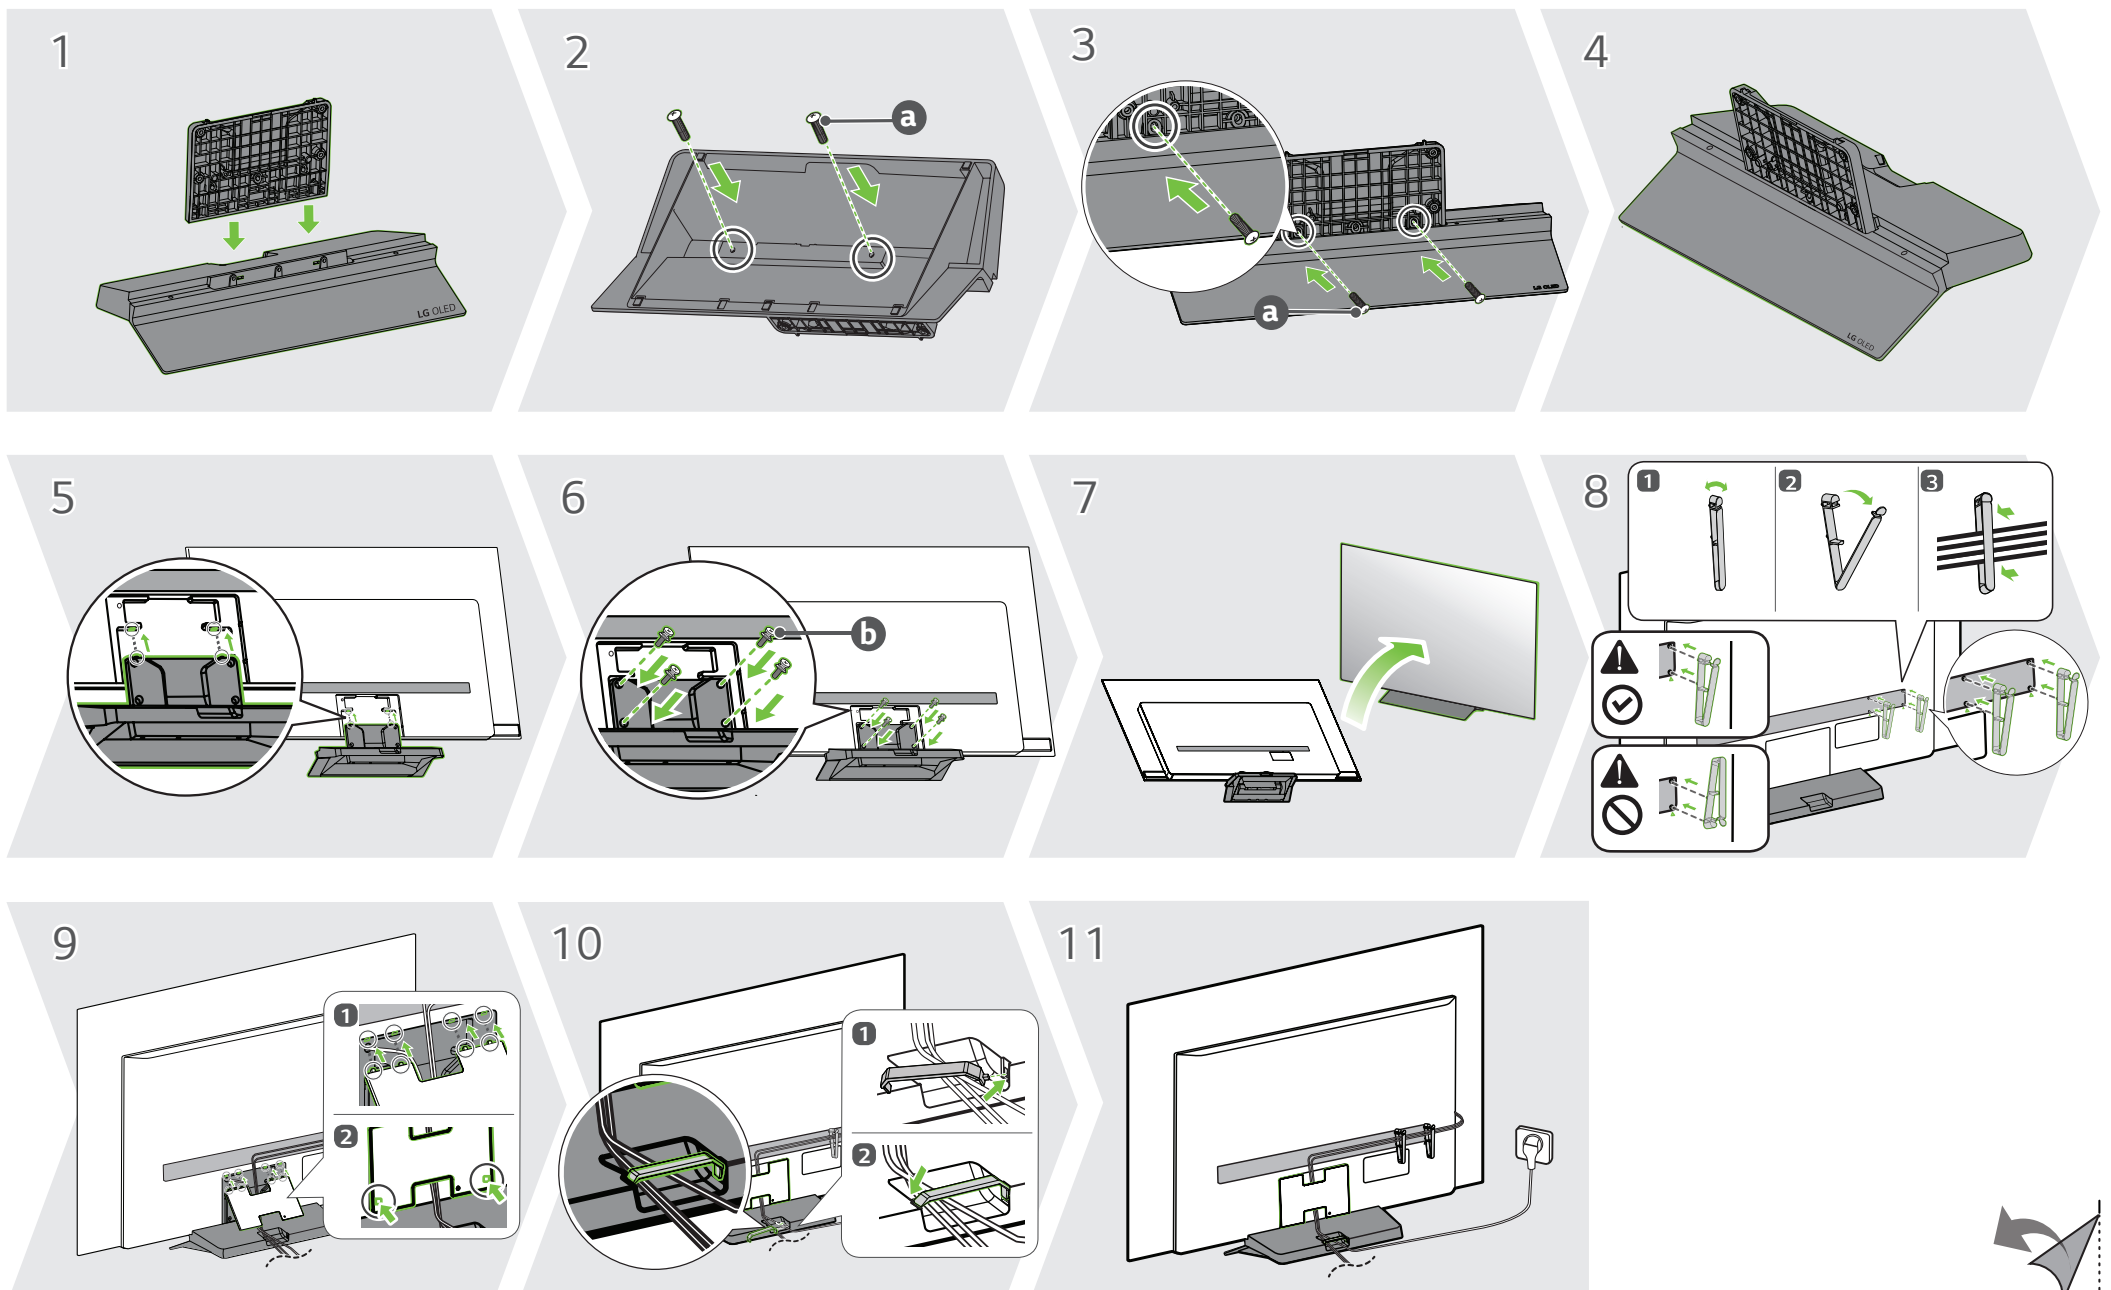

www.lg.com/support

OLED55C2*
OLED65C2*
OLED77C2*

	A	B	C	D	E	F	F - G
	(mm)				(kg)		
OLED55C21LA OLED55C22LB OLED55C24LA OLED55C25LB OLED55C27LA OLED55C28LB OLED55C2RLA	1222	757	230	703	45.1	14.6	12.7
OLED65C21LA OLED65C22LB OLED65C24LA OLED65C25LB OLED65C27LA OLED65C28LB OLED65C2RLA	1441	880	230	826	45.1	16.7	14.8
OLED77C21LA OLED77C22LB OLED77C24LA OLED77C25LB OLED77C27LA OLED77C28LB OLED77C2RLA	1711	1035	267	982	47.1	24.4	20.8
Power requirement	AC 100-240 V ~ 50 / 60 Hz						