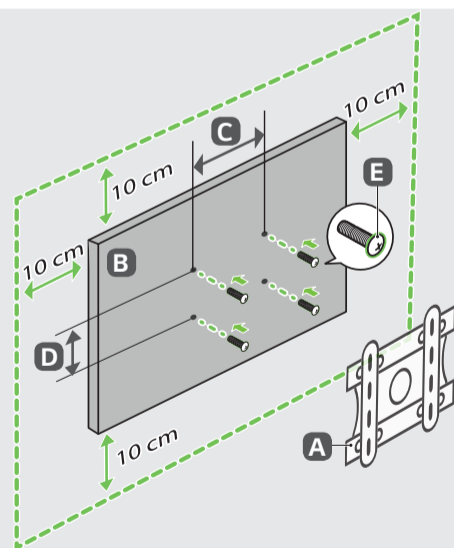

www.lg.com/support

OLED55C2*
OLED65C2*
OLED77C2*

	A	B	C	D	E	F	F - G
	(mm)				(kg)		
OLED55C21LA OLED55C22LB OLED55C24LA OLED55C25LB OLED55C27LA OLED55C28LB OLED55C2RLA	1222	757	230	703	45.1	14.6	12.7
OLED65C21LA OLED65C22LB OLED65C24LA OLED65C25LB OLED65C27LA OLED65C28LB OLED65C2RLA	1441	880	230	826	45.1	16.7	14.8
OLED77C21LA OLED77C22LB OLED77C24LA OLED77C25LB OLED77C27LA OLED77C28LB OLED77C2RLA	1711	1035	267	982	47.1	24.4	20.8
Power requirement	AC 100-240 V ~ 50 / 60 Hz						