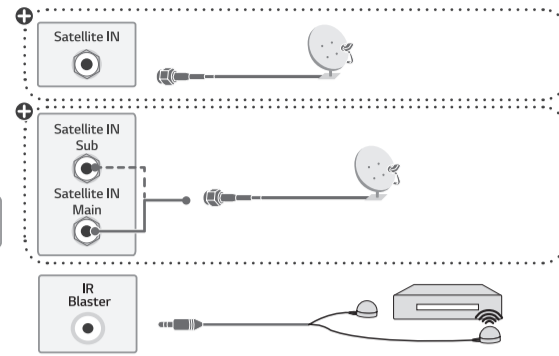

www.lg.com/support

OLED55C2*
OLED65C2*
OLED77C2*

	A	B	C	D	E	F	F - G
	(mm)				(kg)		
OLED55C21LA OLED55C22LB OLED55C24LA OLED55C25LB OLED55C27LA OLED55C28LB OLED55C2RLA	1222	757	230	703	45.1	14.6	12.7
OLED65C21LA OLED65C22LB OLED65C24LA OLED65C25LB OLED65C27LA OLED65C28LB OLED65C2RLA	1441	880	230	826	45.1	16.7	14.8
OLED77C21LA OLED77C22LB OLED77C24LA OLED77C25LB OLED77C27LA OLED77C28LB OLED77C2RLA	1711	1035	267	982	47.1	24.4	20.8
Power requirement	AC 100-240 V ~ 50 / 60 Hz						