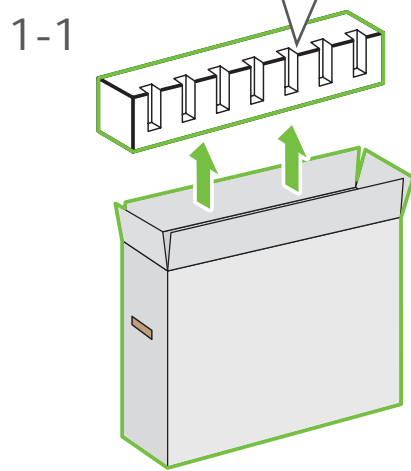

www.lg.com/support

OLED55C2*
OLED65C2*
OLED77C2*

	A	B	C	D	E	F	F - G
	(mm)				(kg)		
OLED55C21LA OLED55C22LB OLED55C24LA OLED55C25LB OLED55C27LA OLED55C28LB OLED55C2RLA	1222	757	230	703	45.1	14.6	12.7
OLED65C21LA OLED65C22LB OLED65C24LA OLED65C25LB OLED65C27LA OLED65C28LB OLED65C2RLA	1441	880	230	826	45.1	16.7	14.8
OLED77C21LA OLED77C22LB OLED77C24LA OLED77C25LB OLED77C27LA OLED77C28LB OLED77C2RLA	1711	1035	267	982	47.1	24.4	20.8
Power requirement	AC 100-240 V ~ 50 / 60 Hz						