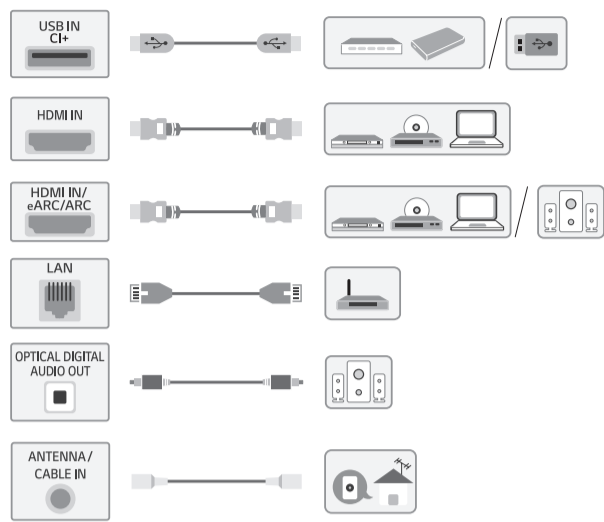

www.lg.com/support

OLED55C2*
OLED65C2*
OLED77C2*

	A	B	C	D	E	F	F - G
	(mm)				(kg)		
OLED55C21LA OLED55C22LB OLED55C24LA OLED55C25LB OLED55C27LA OLED55C28LB OLED55C2RLA	1222	757	230	703	45.1	14.6	12.7
OLED65C21LA OLED65C22LB OLED65C24LA OLED65C25LB OLED65C27LA OLED65C28LB OLED65C2RLA	1441	880	230	826	45.1	16.7	14.8
OLED77C21LA OLED77C22LB OLED77C24LA OLED77C25LB OLED77C27LA OLED77C28LB OLED77C2RLA	1711	1035	267	982	47.1	24.4	20.8
Power requirement	AC 100-240 V ~ 50 / 60 Hz						