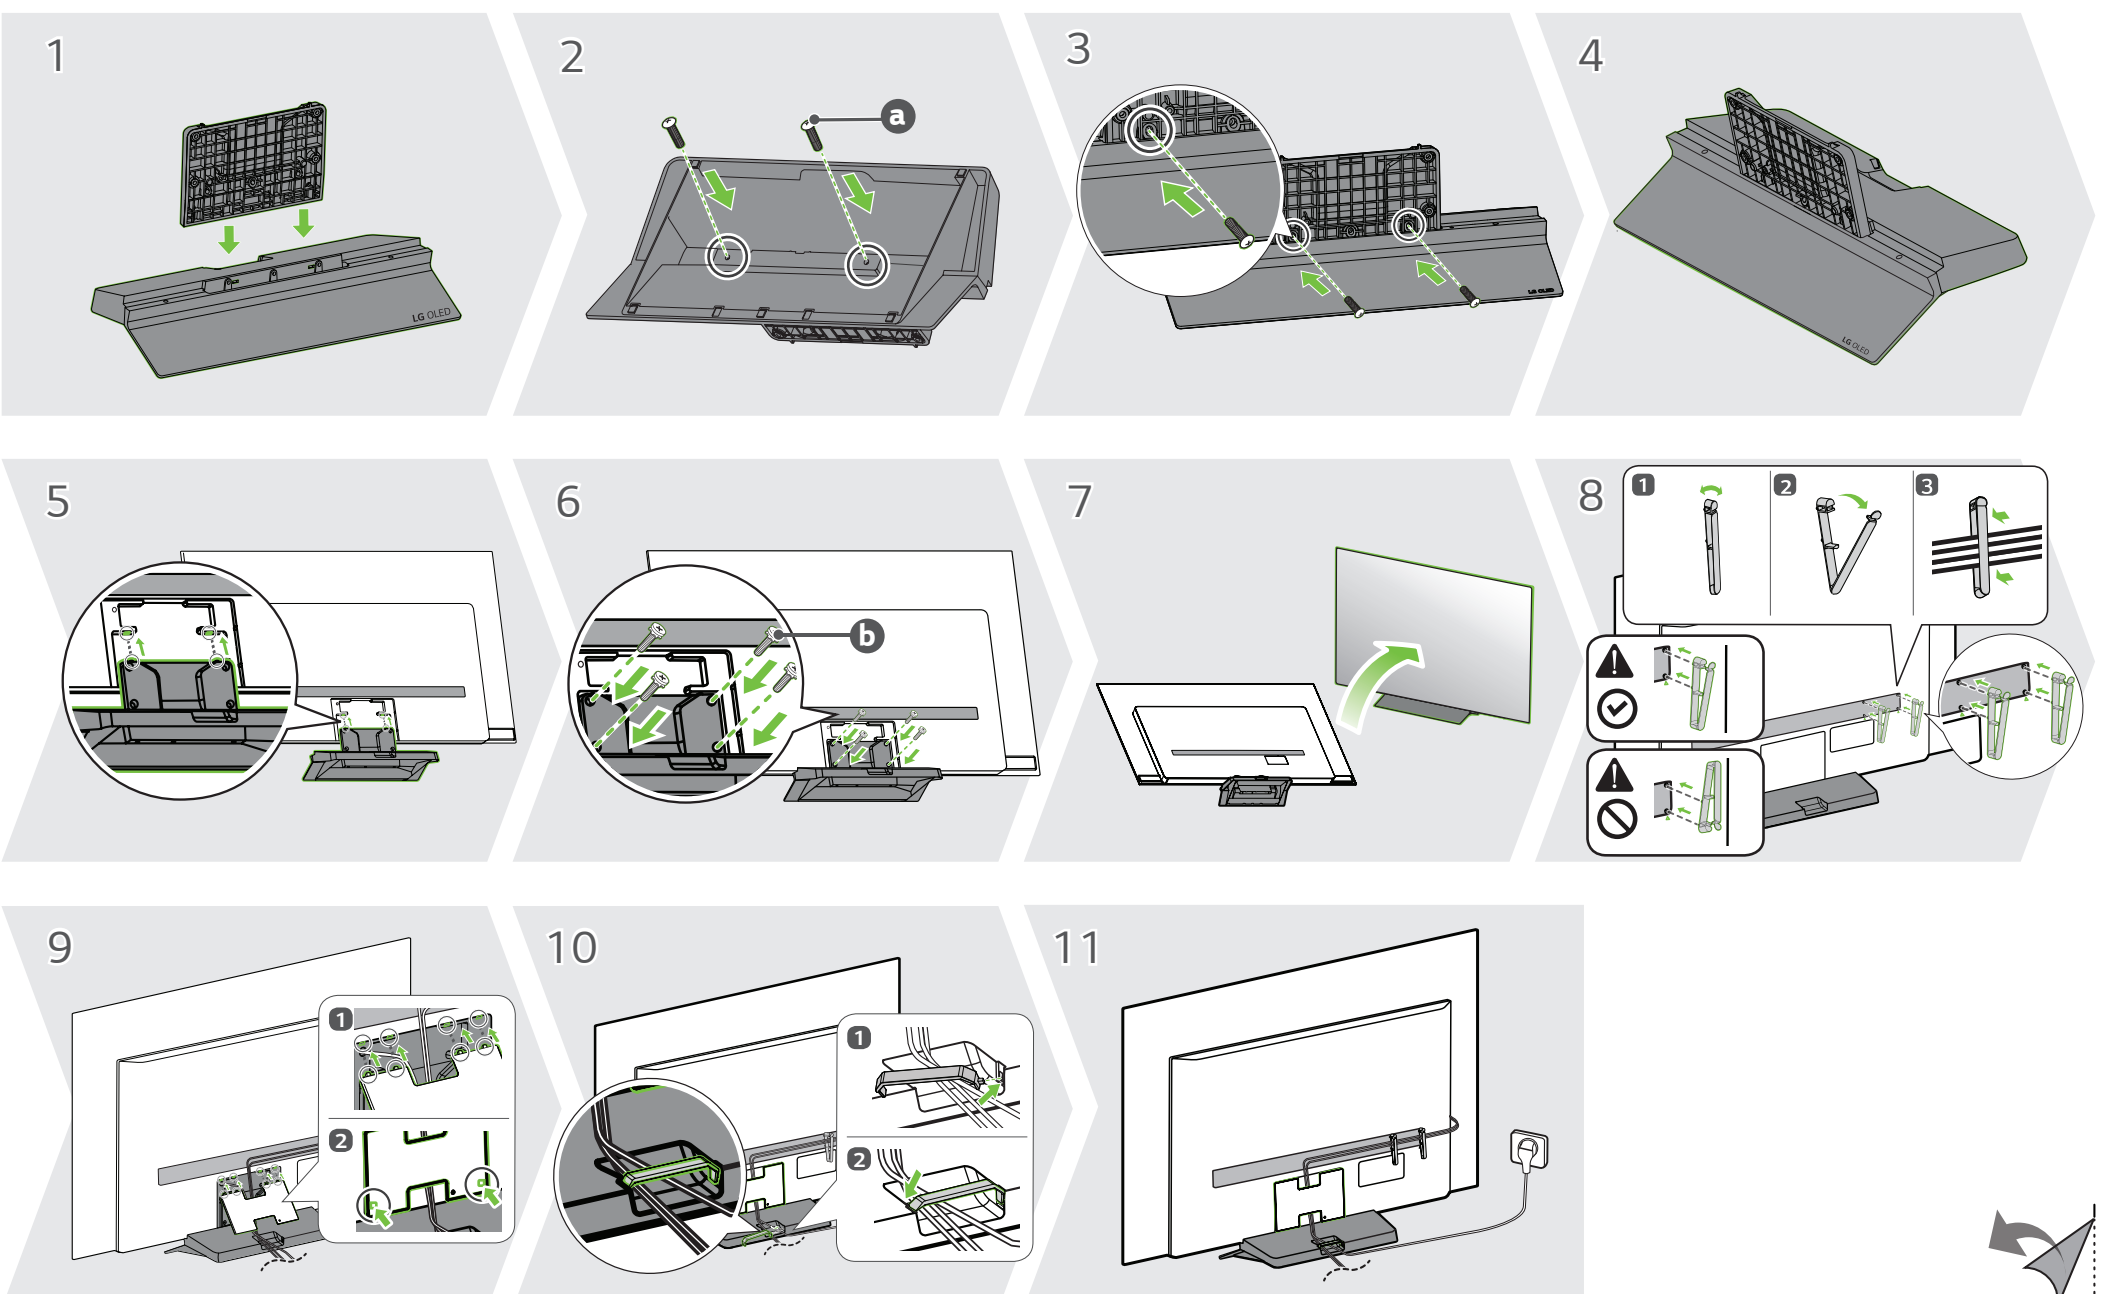

OLED55C2*
OLED65C2*
OLED77C2*