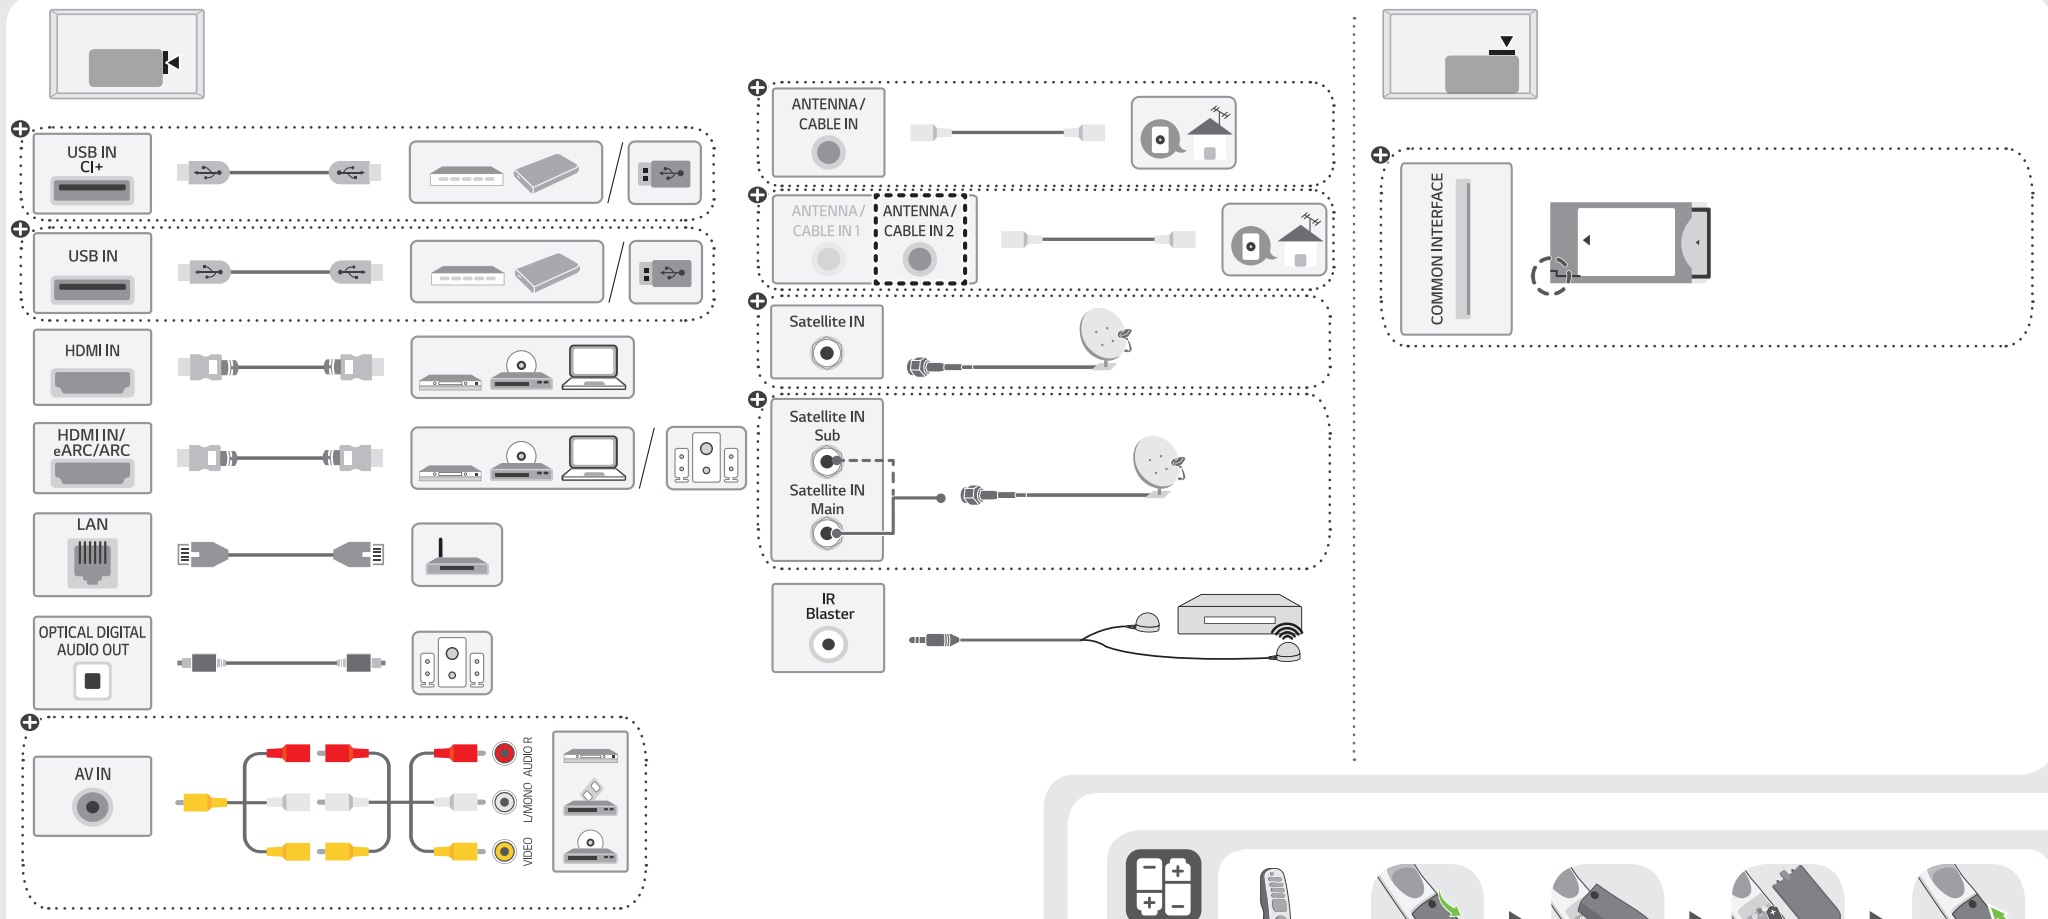

OLED55C2*
OLED65C2*
OLED77C2*

	A	B	C	D	E	F	F-G	
	(mm)				(kg)			
OLED55C24LA OLED55C26LA OLED55C2PSA	1222	757	230	703	45.1	14.6	12.7	
OLED65C24LA OLED65C26LA OLED65C2PSA	1441	880	230	826	45.1	16.7	14.8	
Power requirement / متطلبات الطاقة / Alimentation / Requisito de alimentação / แรงดันและความถี่ไฟฟ้า / Nguồn điện yêu cầu	AC 100-240 V ~ 50 / 60 Hz تيار متردد 240-100 فولت ~ 60 / 50 هرتز							
OLED77C24LA OLED77C26LA OLED77C2PSA	1711	1035	267	982	47.1	24.4	20.8	
Power requirement / متطلبات الطاقة / Alimentation / Requisito de alimentação / แรงดันและความถี่ไฟฟ้า / Nguồn điện yêu cầu	AC 100-240 V ~ 50 / 60 Hz تيار متردد 240-100 فولت ~ 60 / 50 هرتز							
	Only India - AC 200-240 V ~ 50 / 60 Hz							

English

• Read **Safety and Reference**.

• قراءة الأمان والمرجع . العربية

Français

• Lire le document **Sécurité et référence**.

Português

• Consulte o manual **Segurança e referência**.

ภาษาไทย

A	B
OLW480B	OLED55/65/77C2*
C x D (mm)	E
300 x 200	M6