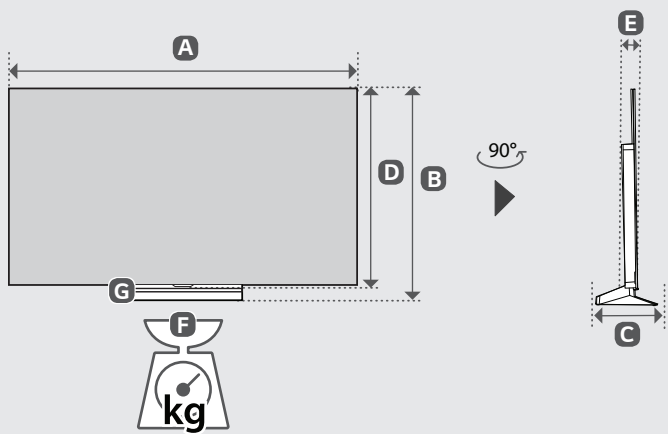

A	B	C	D	E	F	F-G	
	(mm)				(kg)			
OLED55C24LA OLED55C26LA OLED55C2PSA	1222	757	230	703	45.1	14.6	12.7	
OLED65C24LA OLED65C26LA OLED65C2PSA	1441	880	230	826	45.1	16.7	14.8	
Power requirement / متطلبات الطاقة / Alimentation / Requisito de alimentação / แรงดันและความถี่ไฟฟ้า / Nguồn điện yêu cầu	AC 100-240 V ~ 50 / 60 Hz تيار متردد 240-100 فولت ~ 60 / 50 هرتز							
OLED77C24LA OLED77C26LA OLED77C2PSA	1711	1035	267	982	47.1	24.4	20.8	
Power requirement / متطلبات الطاقة / Alimentation / Requisito de alimentação / แรงดันและความถี่ไฟฟ้า / Nguồn điện yêu cầu	AC 100-240 V ~ 50 / 60 Hz تيار متردد 240-100 فولت ~ 60 / 50 هرتز							
	Only India - AC 200-240 V ~ 50 / 60 Hz							

English

• Read **Safety and Reference**.

• قراءة الأمان والمرجع . العربية

Français

• Lire le document **Sécurité et référence**.

Português

• Consulte o manual **Segurança e referência**.

ภาษาไทย

• โปรดอ่านคู่มือผู้ใช้**ความปลอดภัยและการอ้างอิง**

Tiếng Việt

• Đọc phần **An toàn và Tham khảo**.

+ : Depending on model / حسب الطراز / Selon le modèle / Dependendo do modelo / ขึ้นอยู่กับรุ่น / Tùy theo mã sản phẩm

English

• The Analog Gender adapter can be purchased separately at Customer Service.

• يمكن شراء النوع التناظري بشكل منفصل من دعم عملاء LG. العربية

Français

• L'adaptateur analogique peut être acheté séparément auprès du SAV.

Português

• O adaptador analógico pode ser comprado em separado no Serviço de Apoio ao Cliente da LG.

ภาษาไทย

• สายรวมสัญญาณ Component และ AV สามารถซื้อแยกต่างหากได้ที่ศูนย์บริการของบริษัท

Tiếng Việt

• Đầu chuyển tín hiệu analog có thể mua riêng tại Trung tâm chăm sóc khách hàng của LG.