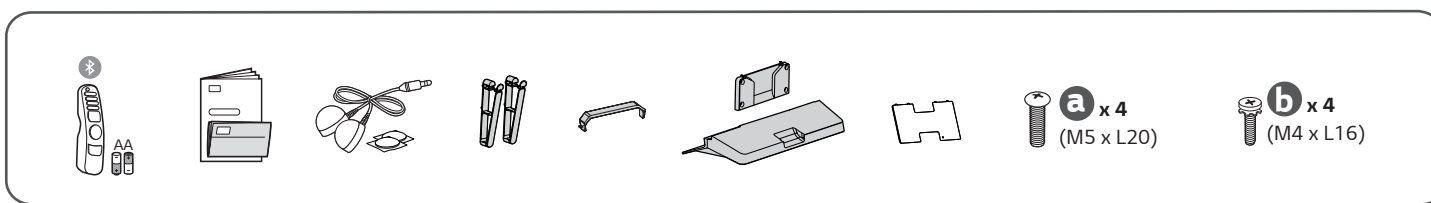

OLED55C2*
OLED65C2*
OLED77C2*