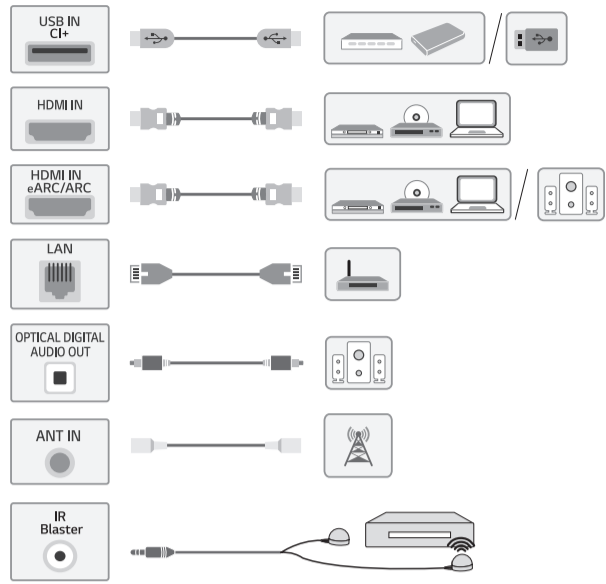

LG
Life's Good

* M F L 7 1 9 5 0 4 6 3 2 2 1 2 R E V 0 0 *

OLED55C3*
OLED65C3*
OLED77C3*

www.lg.com/support

a x 4
(M5 x L20)

b x 4
(M4 x L16)

	A	B	C	D	E	F	F-G
	(mm)				(kg)		
OLED55C36LC							
OLED55C39LC	1222	757	230	703	45.1	17.5	14.1
OLED55C3RLD							
OLED65C36LC							
OLED65C39LC	1441	880	230	826	45.1	20.0	16.6
OLED65C3RLD							
OLED77C36LC							
OLED77C39LC	1711	1035	267	982	47.1	29.2	23.5

A	B	C x D (mm)	E
OLW480B	OLED55/65/77C3*	300 x 200	M6