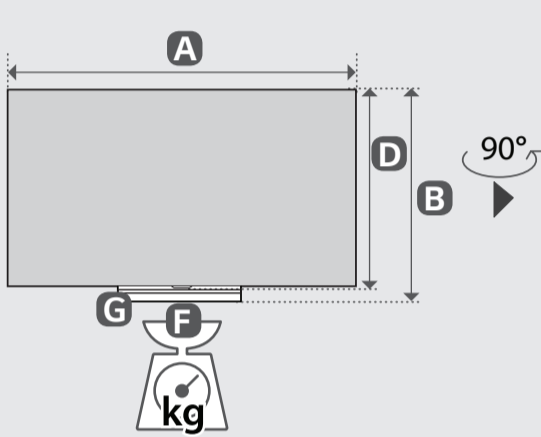

LG
Life's Good

* M F L 7 1 9 5 0 4 6 3 2 2 1 2 R E V 0 0 *

OLED55C3*
OLED65C3*
OLED77C3*

www.lg.com/support

a x 4
(M5 x L20)

b x 4
(M4 x L16)

	A	B	C	D	E	F	F-G
	(mm)				(kg)		
OLED55C36LC							
OLED55C39LC	1222	757	230	703	45.1	17.5	14.1
OLED55C3RLD							
OLED65C36LC							
OLED65C39LC	1441	880	230	826	45.1	20.0	16.6
OLED65C3RLD							
OLED77C36LC							
OLED77C39LC	1711	1035	267	982	47.1	29.2	23.5

A	B	C x D (mm)	E
OLW480B	OLED55/65/77C3*	300 x 200	M6