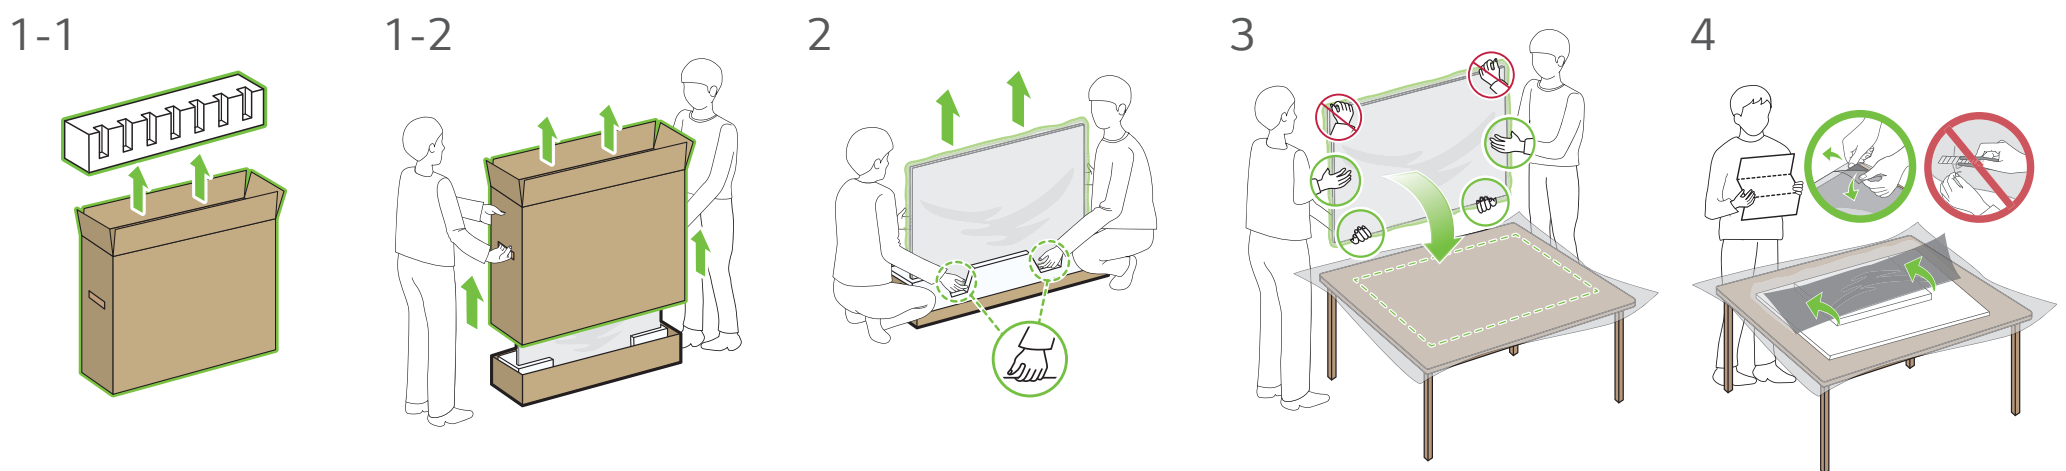

LG
Life's Good

* M F L 7 1 9 5 0 4 6 3 2 2 1 2 R E V 0 0 *

OLED55C3*
OLED65C3*
OLED77C3*

www.lg.com/support

a x 4
(M5 x L20)

b x 4
(M4 x L16)

	A	B	C	D	E	F	F-G
	(mm)				(kg)		
OLED55C36LC							
OLED55C39LC	1222	757	230	703	45.1	17.5	14.1
OLED55C3RLD							
OLED65C36LC							
OLED65C39LC	1441	880	230	826	45.1	20.0	16.6
OLED65C3RLD							
OLED77C36LC							
OLED77C39LC	1711	1035	267	982	47.1	29.2	23.5

A	B	C x D (mm)	E
OLW480B	OLED55/65/77C3*	300 x 200	M6