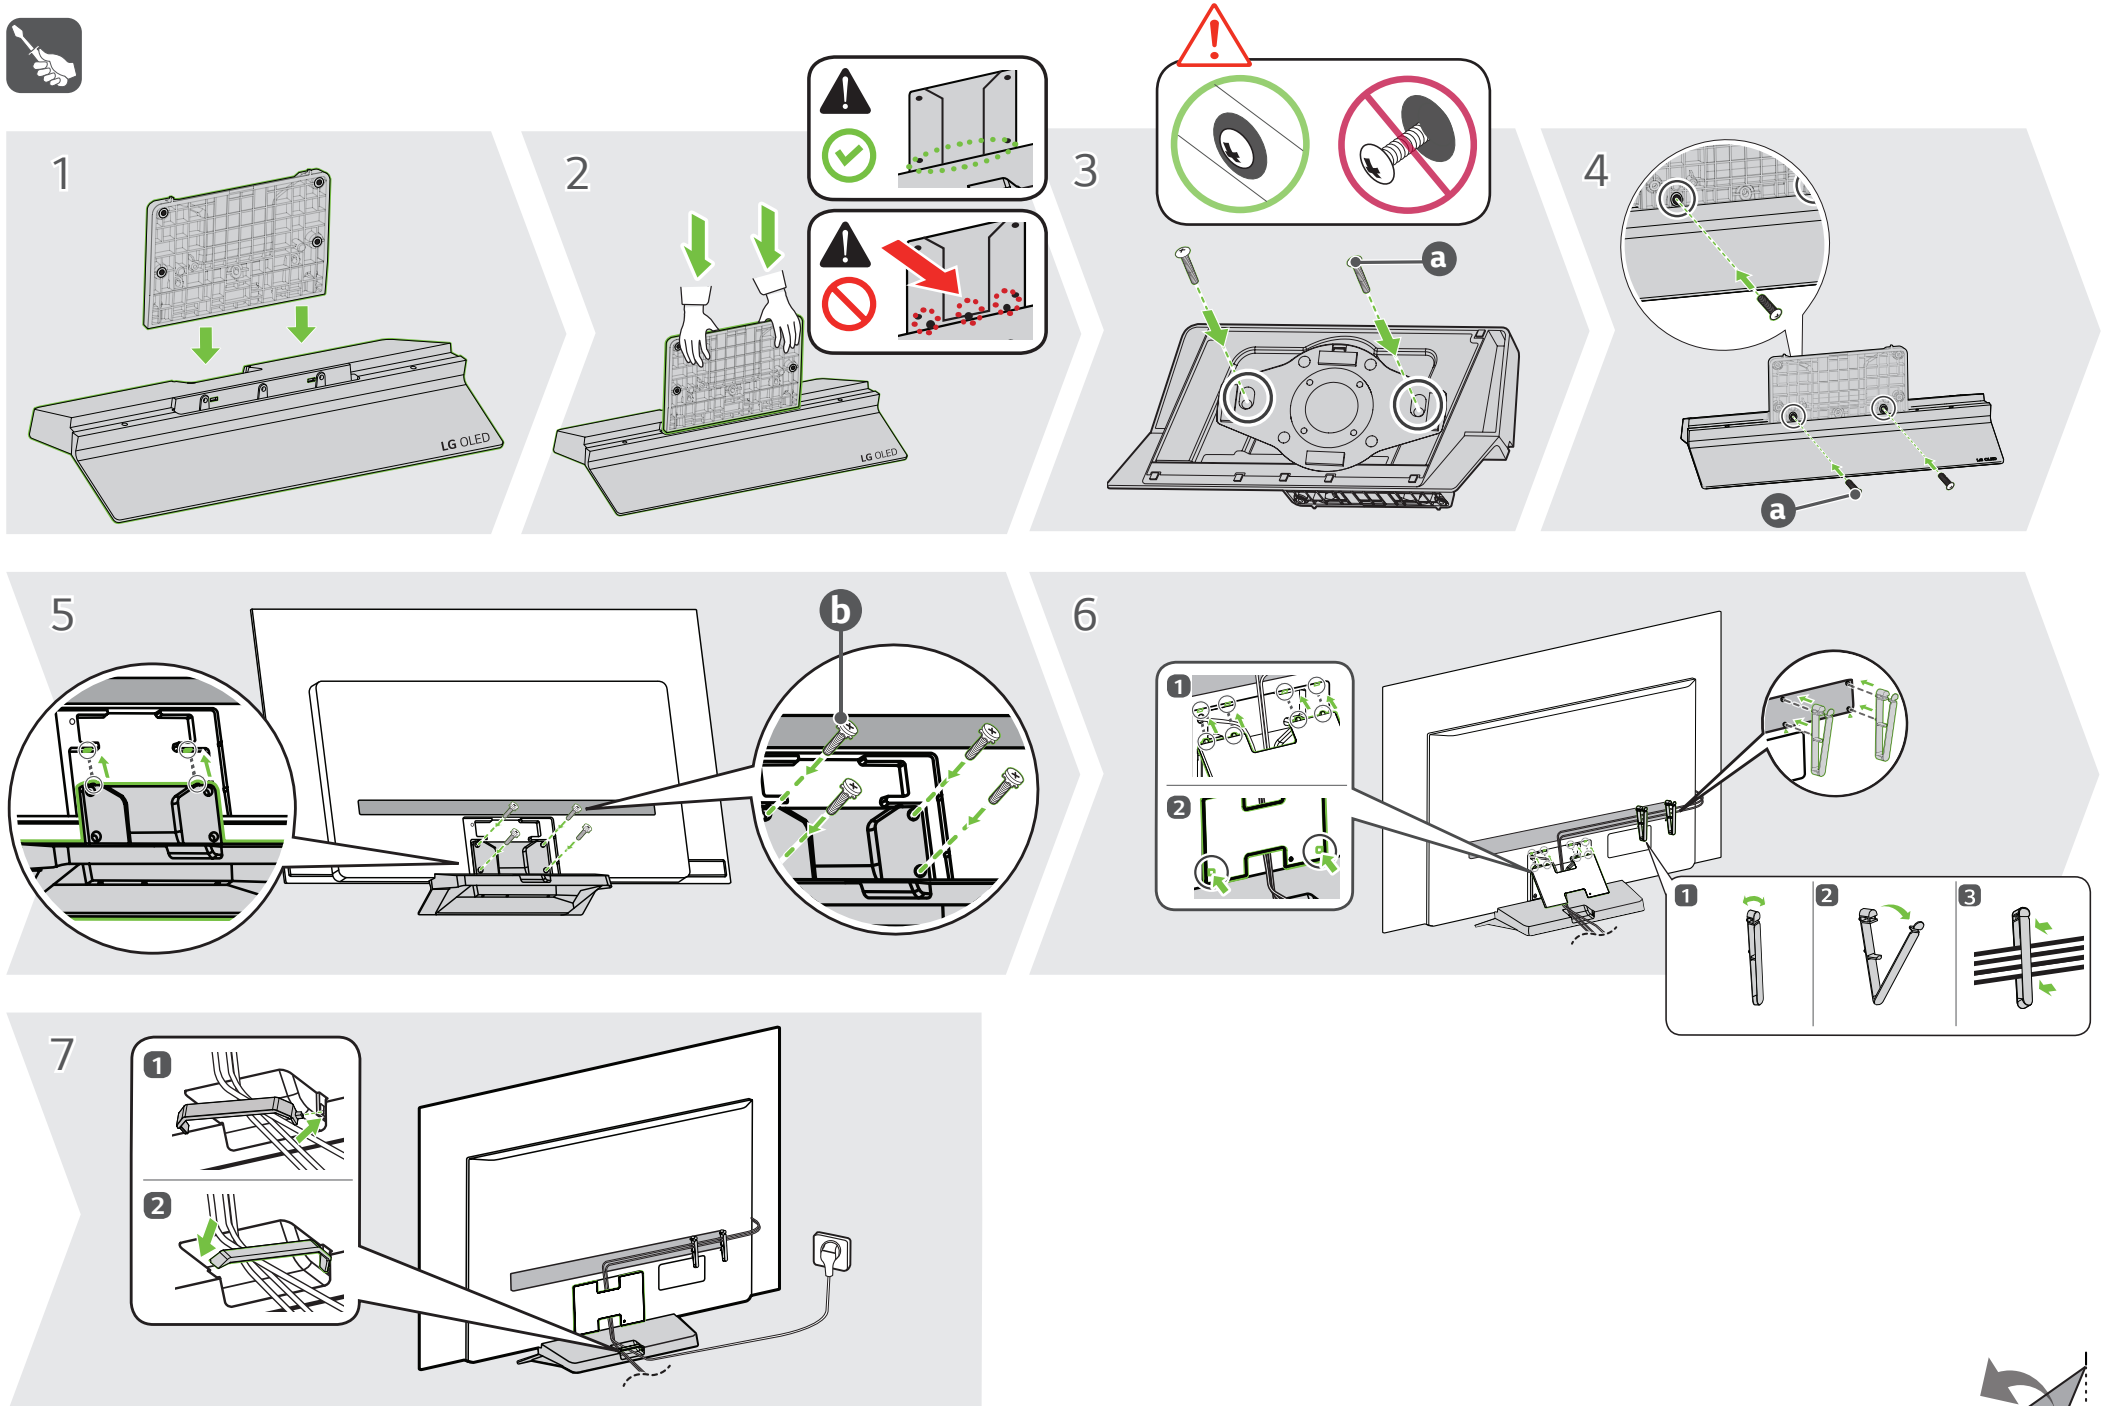

LG
Life's Good

* M F L 7 1 9 5 0 4 6 3 2 2 1 2 R E V 0 0 *

OLED55C3*
OLED65C3*
OLED77C3*

www.lg.com/support

a x 4
(M5 x L20)

b x 4
(M4 x L16)

	A	B	C	D	E	F	F-G
	(mm)				(kg)		
OLED55C36LC							
OLED55C39LC	1222	757	230	703	45.1	17.5	14.1
OLED55C3RLD							
OLED65C36LC							
OLED65C39LC	1441	880	230	826	45.1	20.0	16.6
OLED65C3RLD							
OLED77C36LC							
OLED77C39LC	1711	1035	267	982	47.1	29.2	23.5

A	B	C x D (mm)	E
OLW480B	OLED55/65/77C3*	300 x 200	M6