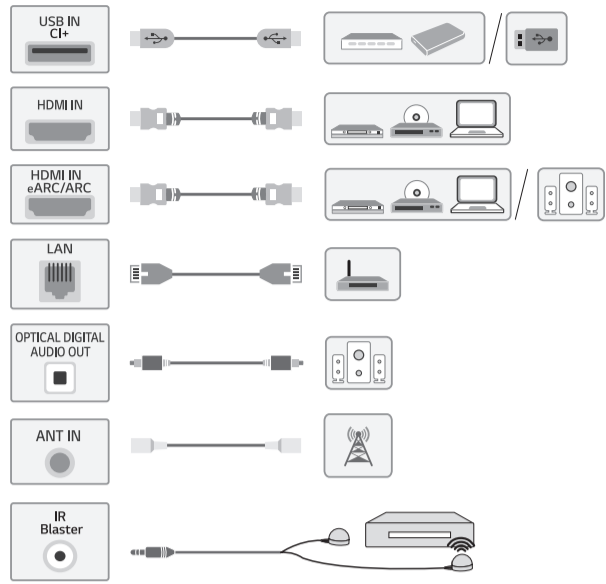

LG
Life's Good

* M F L 7 1 9 5 0 4 6 3 2 2 1 2 R E V 0 0 *

OLED55C3*
OLED65C3*
OLED77C3*

www.lg.com/support

a x 4
(M5 x L20)

b x 4
(M4 x L16)

	A	B	C	D	E	F	F-G
	(mm)					(kg)	
OLED55C36LC							
OLED55C39LC	1222	757	230	703	45.1	17.5	14.1
OLED55C3RLD							
OLED65C36LC							
OLED65C39LC	1441	880	230	826	45.1	20.0	16.6
OLED65C3RLD							
OLED77C36LC							
OLED77C39LC	1711	1035	267	982	47.1	29.2	23.5

A	B	C x D (mm)	E
OLW480B	OLED55/65/77C3*	300 x 200	M6