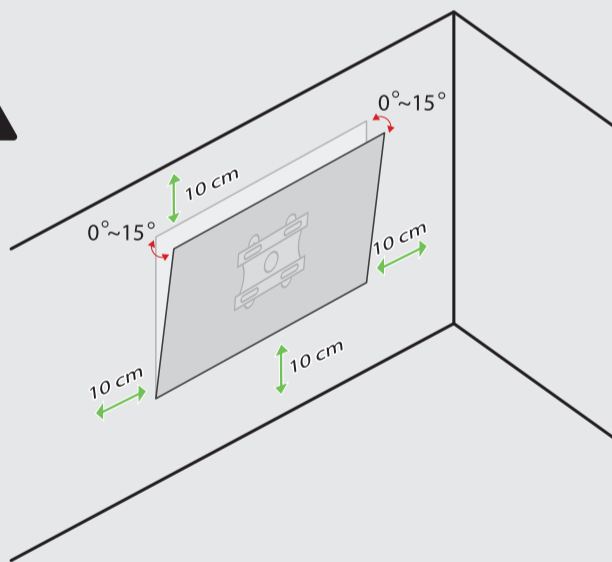

LG
Life's Good

* M F L 7 1 9 5 0 4 6 3 2 2 1 2 R E V 0 0 *

OLED55C3*
OLED65C3*
OLED77C3*

www.lg.com/support

a x 4
(M5 x L20)

b x 4
(M4 x L16)

	A	B	C	D	E	F	F-G
	(mm)					(kg)	
OLED55C36LC							
OLED55C39LC	1222	757	230	703	45.1	17.5	14.1
OLED55C3RLD							
OLED65C36LC							
OLED65C39LC	1441	880	230	826	45.1	20.0	16.6
OLED65C3RLD							
OLED77C36LC							
OLED77C39LC	1711	1035	267	982	47.1	29.2	23.5

A	B	C x D (mm)	E
OLW480B	OLED55/65/77C3*	300 x 200	M6