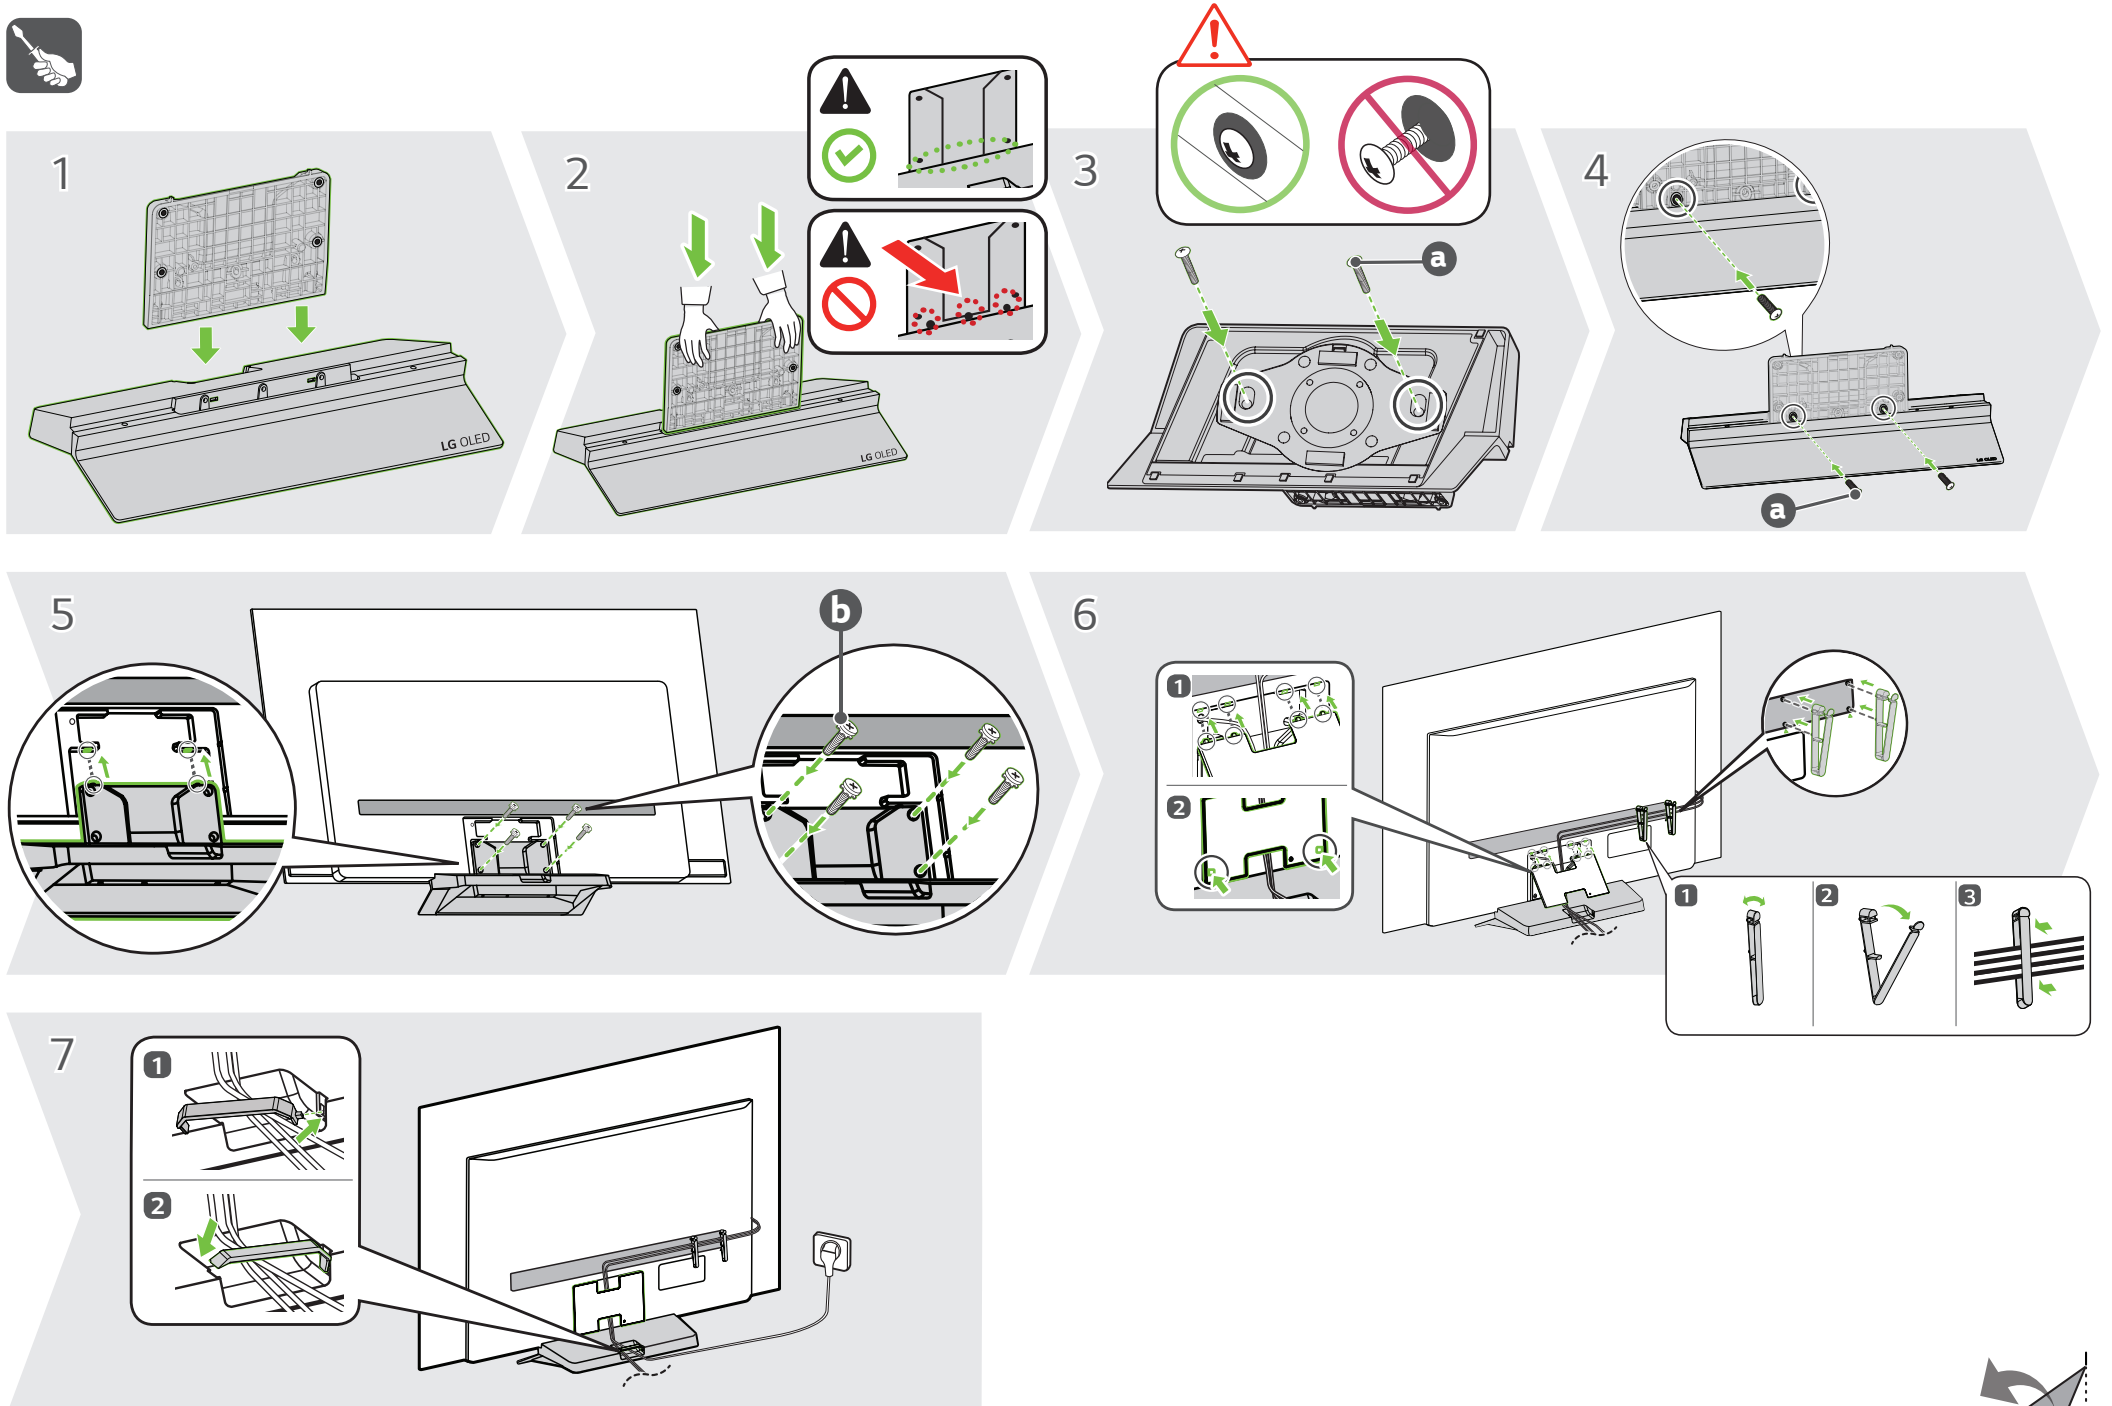

LG
Life's Good

* M F L 7 1 9 5 0 4 6 3 2 2 1 2 R E V 0 0 *

OLED55C3*
OLED65C3*
OLED77C3*

www.lg.com/support

a x 4
(M5 x L20)

b x 4
(M4 x L16)

	A	B	C	D	E	F	F-G
	(mm)					(kg)	
OLED55C36LC							
OLED55C39LC	1222	757	230	703	45.1	17.5	14.1
OLED55C3RLD							
OLED65C36LC							
OLED65C39LC	1441	880	230	826	45.1	20.0	16.6
OLED65C3RLD							
OLED77C36LC							
OLED77C39LC	1711	1035	267	982	47.1	29.2	23.5

A	B	C x D (mm)	E
OLW480B	OLED55/65/77C3*	300 x 200	M6