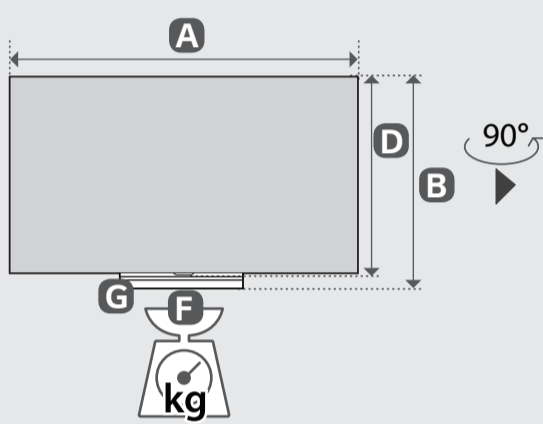

LG
Life's Good

* M F L 7 1 9 5 0 4 6 3 2 2 1 2 R E V 0 0 *

OLED55C3*
OLED65C3*
OLED77C3*

www.lg.com/support

a x 4
(M5 x L20)

b x 4
(M4 x L16)

	A	B	C	D	E	F	F-G
	(mm)					(kg)	
OLED55C36LC							
OLED55C39LC	1222	757	230	703	45.1	17.5	14.1
OLED55C3RLD							
OLED65C36LC							
OLED65C39LC	1441	880	230	826	45.1	20.0	16.6
OLED65C3RLD							
OLED77C36LC							
OLED77C39LC	1711	1035	267	982	47.1	29.2	23.5

A	B	C x D (mm)	E
OLW480B	OLED55/65/77C3*	300 x 200	M6