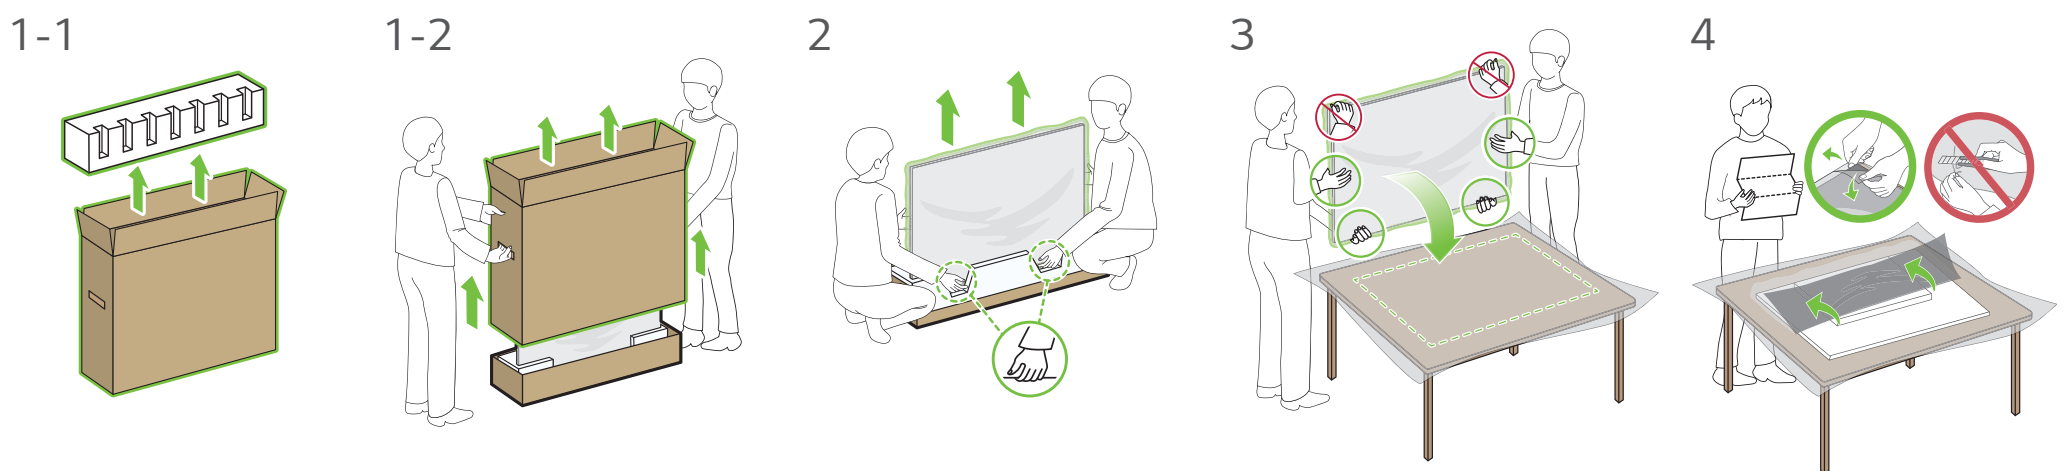

LG
Life's Good

* M F L 7 1 9 5 0 4 6 3 2 2 1 2 R E V 0 0 *

OLED55C3*
OLED65C3*
OLED77C3*

www.lg.com/support

a x 4
(M5 x L20)

b x 4
(M4 x L16)

	A	B	C	D	E	F	F-G
	(mm)					(kg)	
OLED55C36LC							
OLED55C39LC	1222	757	230	703	45.1	17.5	14.1
OLED55C3RLD							
OLED65C36LC							
OLED65C39LC	1441	880	230	826	45.1	20.0	16.6
OLED65C3RLD							
OLED77C36LC							
OLED77C39LC	1711	1035	267	982	47.1	29.2	23.5

A	B	C x D (mm)	E
OLW480B	OLED55/65/77C3*	300 x 200	M6