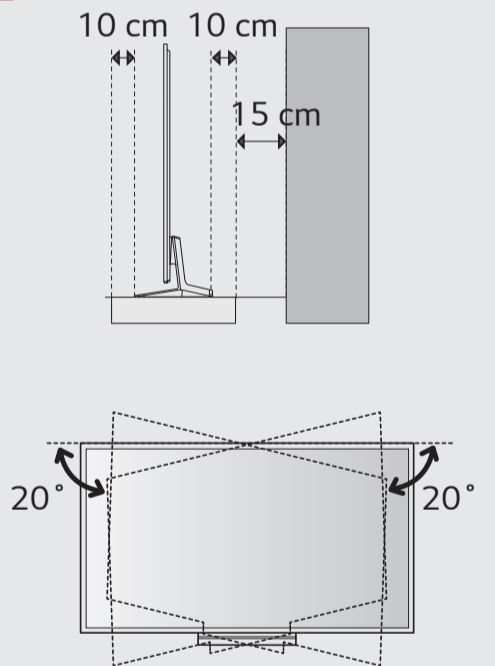

LG
Life's Good

* M F L 7 1 9 5 0 4 6 3 2 2 1 2 R E V 0 0 *

OLED55C3*
OLED65C3*
OLED77C3*

www.lg.com/support

a x 4
(M5 x L20)

b x 4
(M4 x L16)

	A	B	C	D	E	F	F-G
	(mm)					(kg)	
OLED55C36LC							
OLED55C39LC	1222	757	230	703	45.1	17.5	14.1
OLED55C3RLD							
OLED65C36LC							
OLED65C39LC	1441	880	230	826	45.1	20.0	16.6
OLED65C3RLD							
OLED77C36LC							
OLED77C39LC	1711	1035	267	982	47.1	29.2	23.5

A	B	C x D (mm)	E
OLW480B	OLED55/65/77C3*	300 x 200	M6