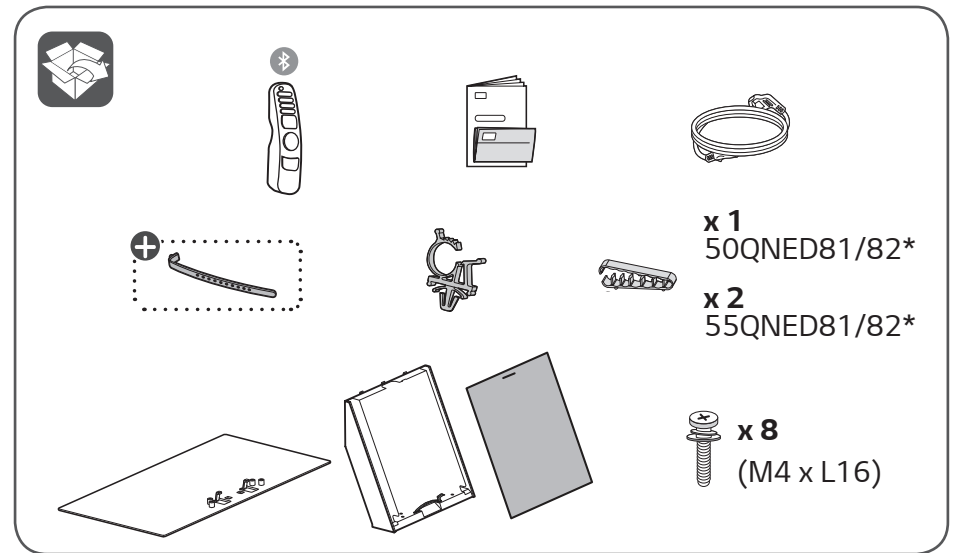

www.lg.com/support

QNED81*
QNED82*

	A	B	C	D	E	F	F - G
	(mm)					(kg)	
50QNED813RE	1123	721	260	652	29.7	16.8	13.0
50QNED816RA							
50QNED816RE							
50QNED823RE							
50QNED826RE							

A	B	C x D (mm)	E
LSW240B	50QNED81*	200 x 200	M6
MSW240	50QNED82*		
OLW480B	55QNED81*	300 x 300	M6
MSW240	55QNED82*		