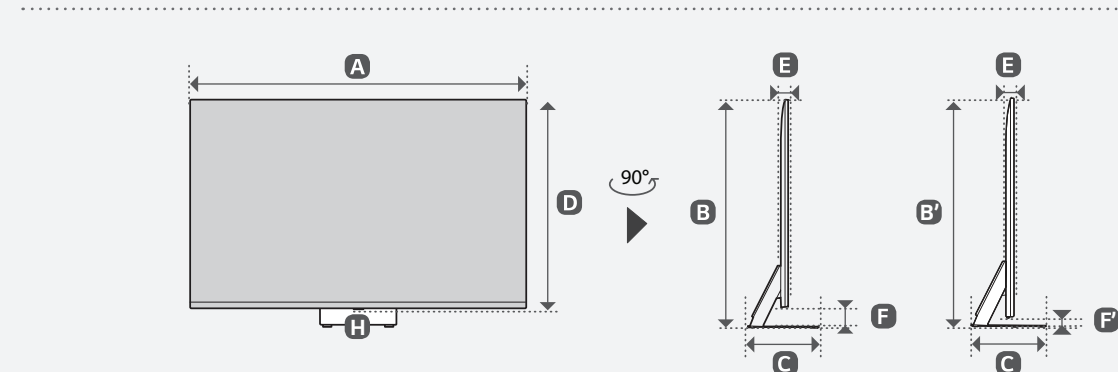

www.lg.com/support

QNED81*
QNED82*

	A	B	C	D	E	F	F - G
	(mm)					(kg)	
50QNED813RE	1123	721	260	652	29.7	16.8	13.0
50QNED816RA							
50QNED816RE							
50QNED823RE							
50QNED826RE							

A	B	C x D (mm)	E
LSW240B	50QNED81*	200 x 200	M6
MSW240	50QNED82*		
OLW480B	55QNED81*	300 x 300	M6
MSW240	55QNED82*		

	A	B/B'	C	D	E	F/F'	G	G - H
	(mm)						(kg)	
55QNED813RE	1236	786/746	260	716	29.7	70/30	19.3	15.5
55QNED816RA								
55QNED816RE								
55QNED823RE								
55QNED826RE								
55QNED829RB								

A	B	C (mm)	D
WB21LMB	50QNED81*	200	M6
	50QNED82*		
WB21LMB	55QNED81*	300	M6
	55QNED82*		