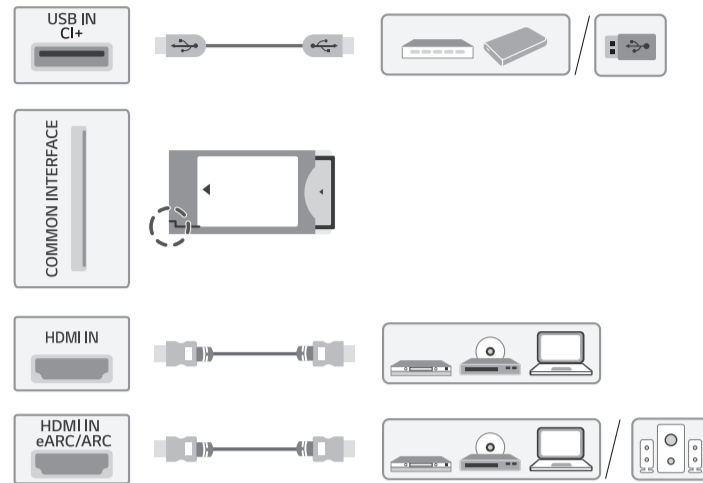

A	B	C	D	E	F	F-G
	(mm)					(kg)	
55QNED813QA 55QNED816QA 55QNED819QA 55QNED823QB 55QNED826QB 55QNED829QB	1233	781	271	716	44.2	17.9	16.3
65QNED813QA 65QNED816QA 65QNED819QA 65QNED823QB 65QNED826QB 65QNED829QB	1452	911	336	839	44.3	26.2	24.5
Power requirement				AC 100-240 V~ 50/60 Hz