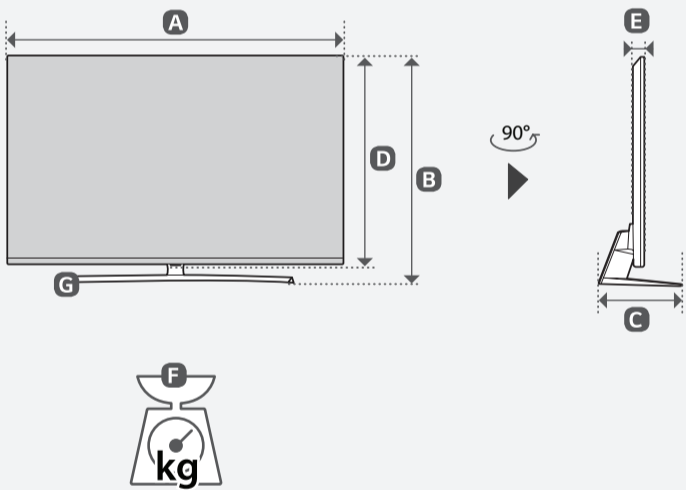

A	B	C	D	E	F	F-G
	(mm)					(kg)	
55QNED813QA 55QNED816QA 55QNED819QA 55QNED823QB 55QNED826QB 55QNED829QB	1233	781	271	716	44.2	17.9	16.3
65QNED813QA 65QNED816QA 65QNED819QA 65QNED823QB 65QNED826QB 65QNED829QB	1452	911	336	839	44.3	26.2	24.5
Power requirement				AC 100-240 V~ 50/60 Hz