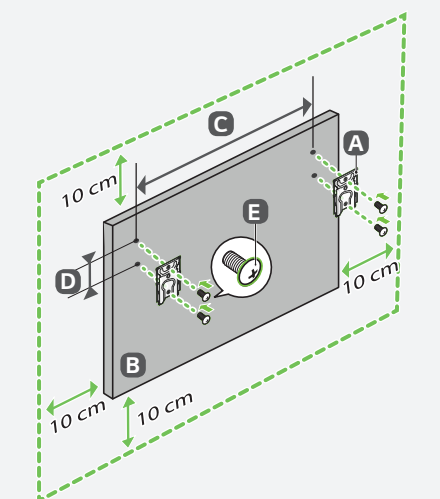

www.lg.com

QNED91*
QNED96*
QNED99*

	A	B	C	D	E	F	F-G
	(mm)					(kg)	
75QNED91SQA 75QNED916QA	1665	1032	405	958	29.5	39.6	36.2
75QNED96SQA 75QNED966QA	1665	1032	405	958	29.5	41.3	37.9
75QNED99SQB 75QNED996QB	1665	1032	405	958	29.5	41.6	38.2
Power requirement / متطلبات الطاقة / דרישות חשמל					AC 100-240 V~ 50/60 Hz تيار متردد 100-240 فولت ~ 60/50 هرتز		

A	B	C x D (mm)	E
LSW440B	75QNED91* 75QNED96* 75QNED99*	400 x 400	M6

A	B	C x D (mm)	E
WB21LGB	75QNED91* 75QNED96* 75QNED99*	1281 x 125	M8

English • Read Safety and Reference.

العربية • قراءة الأمان والمراجع.
עברית • יש לקרוא את הוראות בטיחות, הפניות ואיזורים.