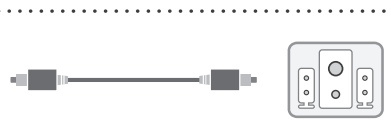

www.lg.com

QNED91*
QNED96*
QNED99*

	A	B	C	D	E	F	F-G
	(mm)					(kg)	
75QNED91SQA 75QNED916QA	1665	1032	405	958	29.5	39.6	36.2
75QNED96SQA 75QNED966QA	1665	1032	405	958	29.5	41.3	37.9
75QNED99SQB 75QNED996QB	1665	1032	405	958	29.5	41.6	38.2
Power requirement / متطلبات الطاقة / דרישות חשמל					AC 100-240 V~ 50/60 Hz تيار متردد 100-240 فولت ~ 60/50 هرتز		

A	B	C x D (mm)	E
LSW440B	75QNED91* 75QNED96* 75QNED99*	400 x 400	M6

A	B	C x D (mm)	E
WB21LGB	75QNED91* 75QNED96* 75QNED99*	1281 x 125	M8

English • Read Safety and Reference.

العربية • قراءة الأمان والمراجع.
עברית • יש לקרוא את הוראות בטיחות, הפניות ואיזורים.