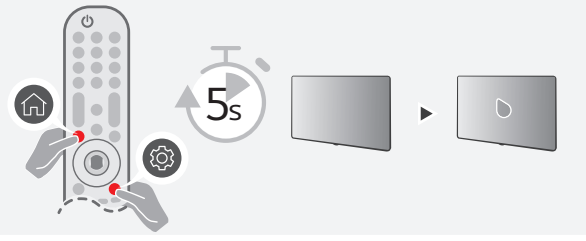

www.lg.com

QNED91*
QNED96*
QNED99*

	A	B	C	D	E	F	F-G
	(mm)					(kg)	
75QNED91SQA 75QNED916QA	1665	1032	405	958	29.5	39.6	36.2
75QNED96SQA 75QNED966QA	1665	1032	405	958	29.5	41.3	37.9
75QNED99SQB 75QNED996QB	1665	1032	405	958	29.5	41.6	38.2
Power requirement / متطلبات الطاقة / דרישות חשמל					AC 100-240 V~ 50/60 Hz تيار متردد 100-240 فولت ~ 60/50 هرتز		

A	B	C x D (mm)	E
LSW440B	75QNED91* 75QNED96* 75QNED99*	400 x 400	M6

A	B	C x D (mm)	E
WB21LGB	75QNED91* 75QNED96* 75QNED99*	1281 x 125	M8

English • Read Safety and Reference.

العربية • قراءة الأمان والمراجع.
עברית • יש לקרוא את הוראות בטיחות, הפניות ואיזורים.