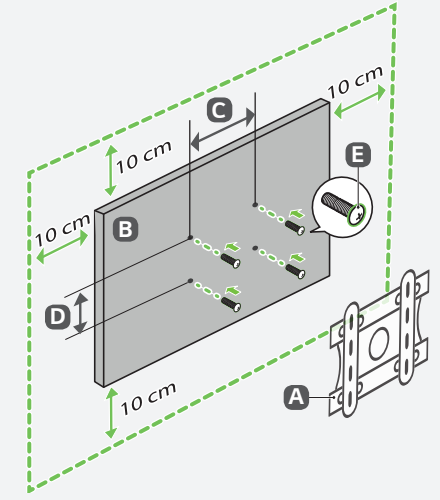

www.lg.com

QNED91*
QNED96*
QNED99*

	A	B	C	D	E	F	F-G
	(mm)					(kg)	
75QNED91SQA 75QNED916QA	1665	1032	405	958	29.5	39.6	36.2
75QNED96SQA 75QNED966QA	1665	1032	405	958	29.5	41.3	37.9
75QNED99SQB 75QNED996QB	1665	1032	405	958	29.5	41.6	38.2
Power requirement / متطلبات الطاقة / דרישות חשמל					AC 100-240 V~ 50/60 Hz تيار متردد 100-240 فولت ~ 60/50 هرتز		

A	B	C x D (mm)	E
LSW440B	75QNED91* 75QNED96* 75QNED99*	400 x 400	M6

A	B	C x D (mm)	E
WB21LGB	75QNED91* 75QNED96* 75QNED99*	1281 x 125	M8

English • Read Safety and Reference.

العربية • قراءة الأمان والمراجع.
עברית • יש לקרוא את הוראות בטיחות, הפניות ואיזורים.