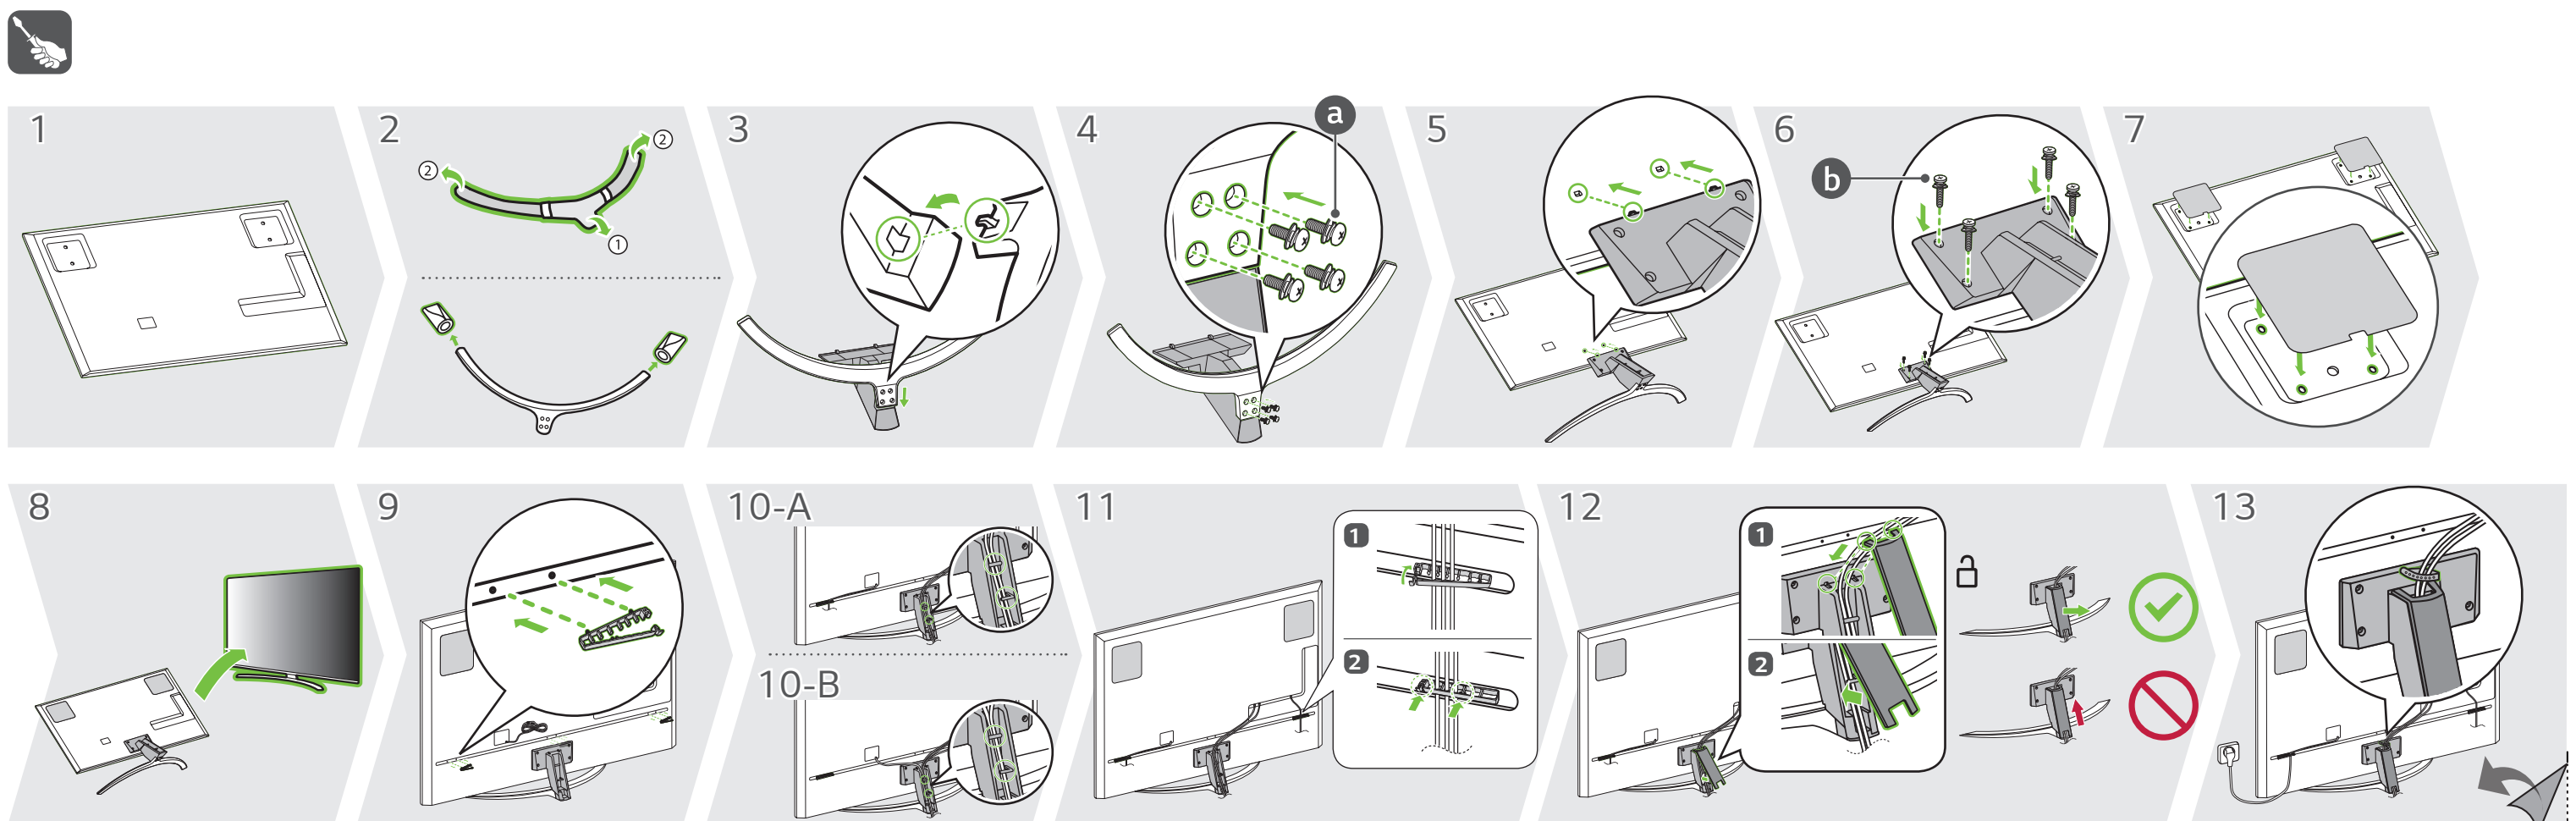

www.lg.com

QNED91*
QNED96*
QNED99*

	A	B	C	D	E	F	F-G
	(mm)					(kg)	
75QNED91SQA 75QNED916QA	1665	1032	405	958	29.5	39.6	36.2
75QNED96SQA 75QNED966QA	1665	1032	405	958	29.5	41.3	37.9
75QNED99SQB 75QNED996QB	1665	1032	405	958	29.5	41.6	38.2
Power requirement / متطلبات الطاقة / דרישות חשמל					AC 100-240 V~ 50/60 Hz تيار متردد 100-240 فولت ~ 60/50 هرتز		

A	B	C x D (mm)	E
LSW440B	75QNED91* 75QNED96* 75QNED99*	400 x 400	M6

A	B	C x D (mm)	E
WB21LGB	75QNED91* 75QNED96* 75QNED99*	1281 x 125	M8

English • Read Safety and Reference.

العربية • قراءة الأمان والمراجع.
עברית • יש לקרוא את הוראות בטיחות, הפניות ואיזורים.