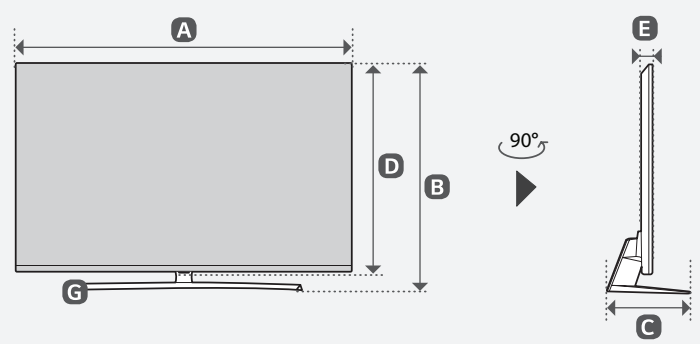

www.lg.com

QNED91*
QNED96*
QNED99*

	A	B	C	D	E	F	F-G
	(mm)					(kg)	
75QNED91SQA 75QNED916QA	1665	1032	405	958	29.5	39.6	36.2
75QNED96SQA 75QNED966QA	1665	1032	405	958	29.5	41.3	37.9
75QNED99SQB 75QNED996QB	1665	1032	405	958	29.5	41.6	38.2
Power requirement / متطلبات الطاقة / דרישות חשמל					AC 100-240 V~ 50/60 Hz تيار متردد 100-240 فولت ~ 60/50 هرتز		

A	B	C x D (mm)	E
LSW440B	75QNED91* 75QNED96* 75QNED99*	400 x 400	M6

A	B	C x D (mm)	E
WB21LGB	75QNED91* 75QNED96* 75QNED99*	1281 x 125	M8

English • Read Safety and Reference.

العربية • قراءة الأمان والمراجع.
עברית • יש לקרוא את הוראות בטיחות, הפניות ואיזורים.