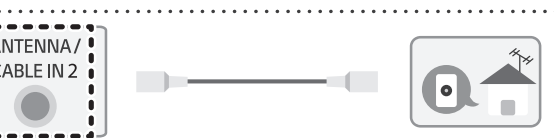

www.lg.com

QNED91*
QNED96*
QNED99*

	A	B	C	D	E	F	F-G
	(mm)					(kg)	
75QNED91SQA 75QNED916QA	1665	1032	405	958	29.5	39.6	36.2
75QNED96SQA 75QNED966QA	1665	1032	405	958	29.5	41.3	37.9
75QNED99SQB 75QNED996QB	1665	1032	405	958	29.5	41.6	38.2
Power requirement / متطلبات الطاقة / דרישות חשמל					AC 100-240 V~ 50/60 Hz تيار متردد 100-240 فولت ~ 60/50 هرتز		

A	B	C x D (mm)	E
LSW440B	75QNED91* 75QNED96* 75QNED99*	400 x 400	M6

A	B	C x D (mm)	E
WB21LGB	75QNED91* 75QNED96* 75QNED99*	1281 x 125	M8

English • Read Safety and Reference.

العربية • قراءة الأمان والمراجع.
עברית • יש לקרוא את הוראות בטיחות, הפניות ואיזורים.