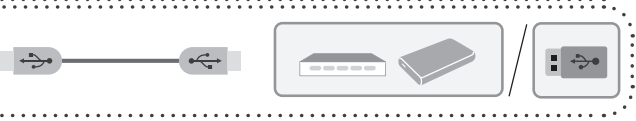

www.lg.com

QNED91*
QNED96*
QNED99*

	A	B	C	D	E	F	F-G
	(mm)					(kg)	
75QNED91SQA 75QNED916QA	1665	1032	405	958	29.5	39.6	36.2
75QNED96SQA 75QNED966QA	1665	1032	405	958	29.5	41.3	37.9
75QNED99SQB 75QNED996QB	1665	1032	405	958	29.5	41.6	38.2
Power requirement / متطلبات الطاقة / דרישות חשמל					AC 100-240 V~ 50/60 Hz تيار متردد 100-240 فولت ~ 60/50 هرتز		

A	B	C x D (mm)	E
LSW440B	75QNED91* 75QNED96* 75QNED99*	400 x 400	M6

A	B	C x D (mm)	E
WB21LGB	75QNED91* 75QNED96* 75QNED99*	1281 x 125	M8

English • Read Safety and Reference.

العربية • قراءة الأمان والمراجع.
עברית • יש לקרוא את הוראות בטיחות, הפניות ואיזורים.