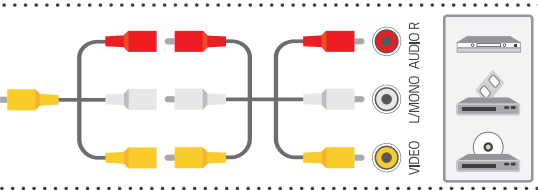

www.lg.com

QNED91*
QNED96*
QNED99*

	A	B	C	D	E	F	F-G
	(mm)					(kg)	
75QNED91SQA 75QNED916QA	1665	1032	405	958	29.5	39.6	36.2
75QNED96SQA 75QNED966QA	1665	1032	405	958	29.5	41.3	37.9
75QNED99SQB 75QNED996QB	1665	1032	405	958	29.5	41.6	38.2
Power requirement / متطلبات الطاقة / דרישות חשמל					AC 100-240 V~ 50/60 Hz تيار متردد 100-240 فولت ~ 60/50 هرتز		

A	B	C x D (mm)	E
LSW440B	75QNED91* 75QNED96* 75QNED99*	400 x 400	M6

A	B	C x D (mm)	E
WB21LGB	75QNED91* 75QNED96* 75QNED99*	1281 x 125	M8

English • Read Safety and Reference.

العربية • قراءة الأمان والمراجع.
עברית • יש לקרוא את הוראות בטיחות, הפניות ואיזורים.

⊕ Depending on model / حسب الطراز / בהתאם לדגם

English • The Analog Gender adapter can be purchased separately at Customer Service.

العربية • يمكن شراء النوع التناظري بشكل منفصل من دعم عملاء LG.
עברית • כבל לחיבור אנالוגי ניתן לרכישה במרכז השירות והתמיכה של LG ובחנות למוצרי חשמל.