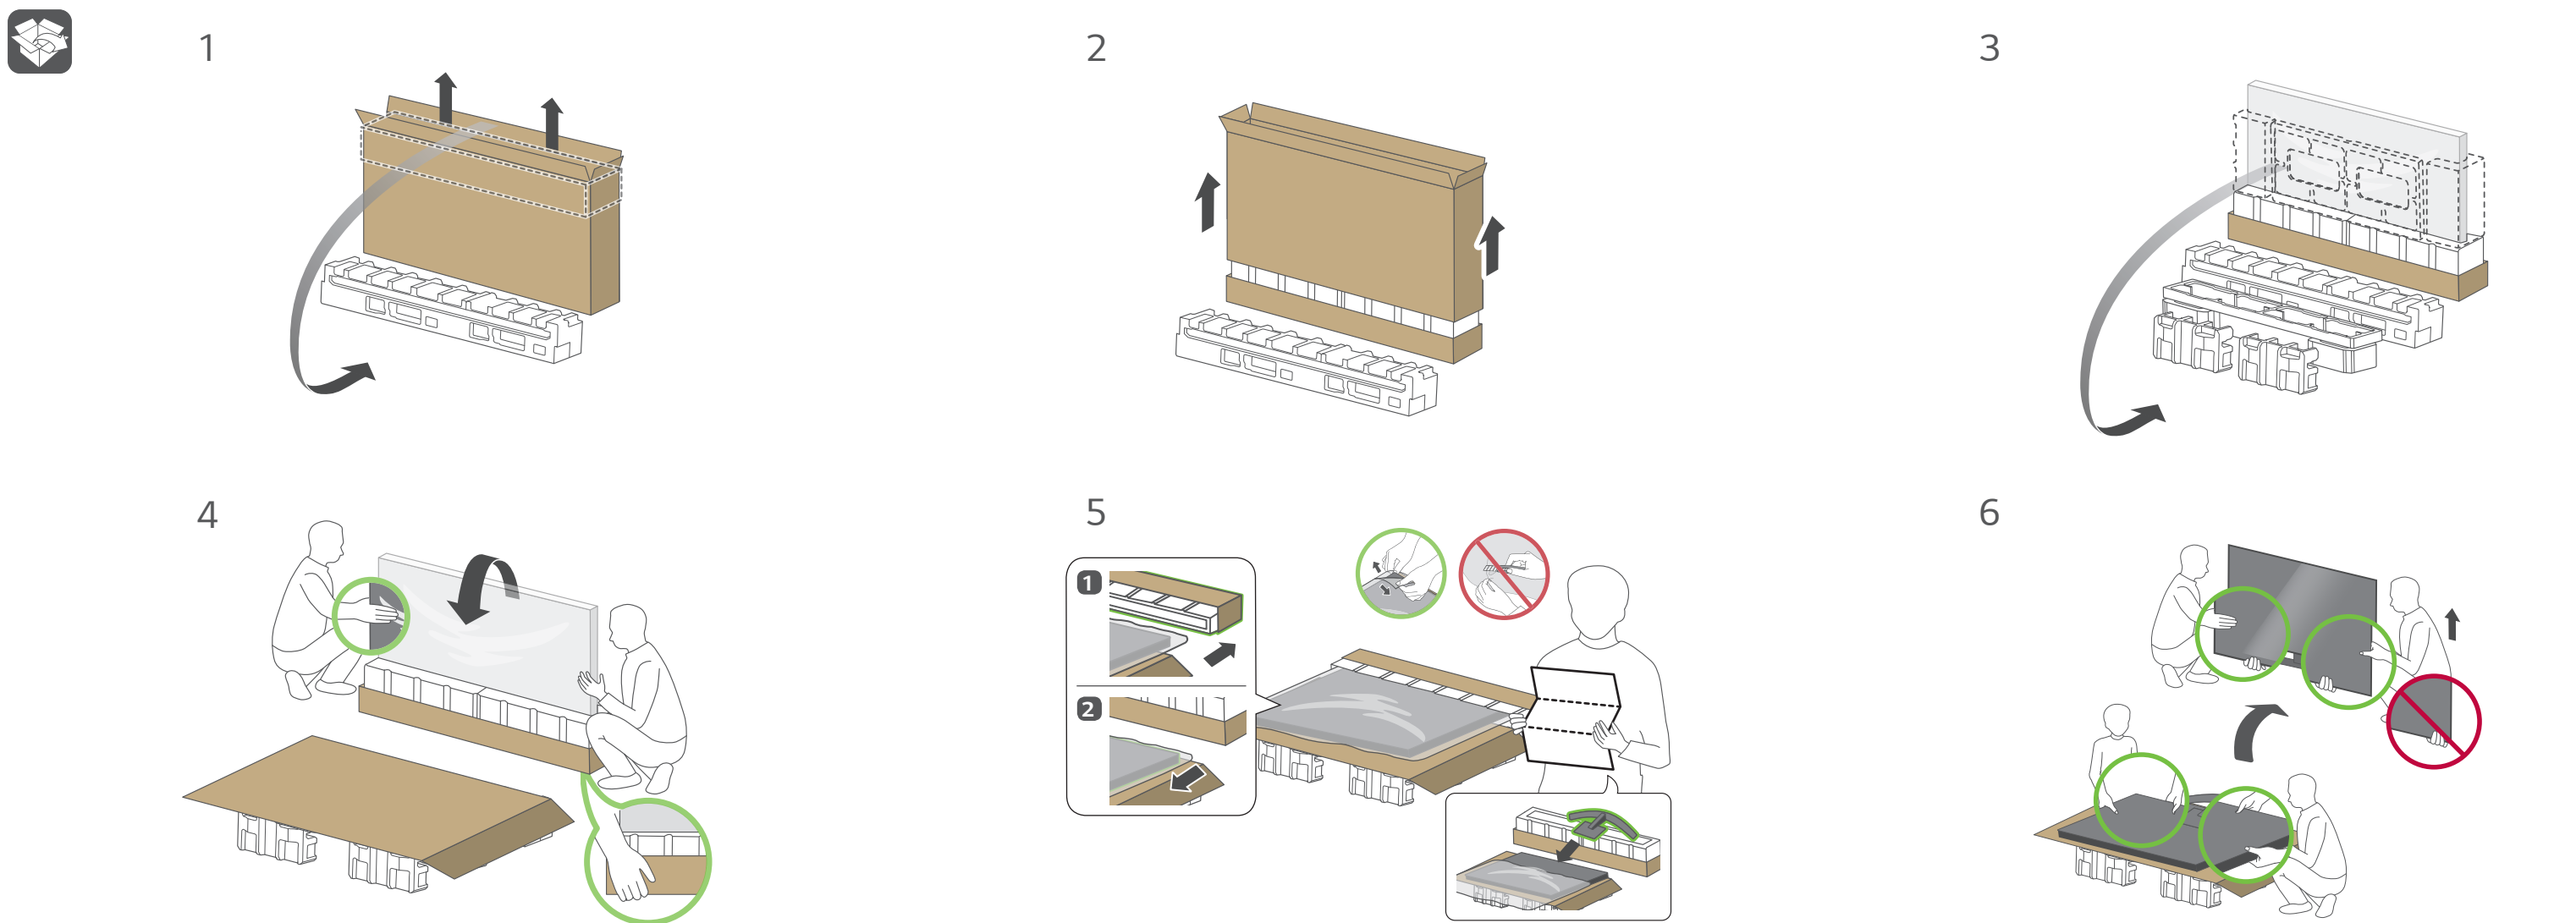

www.lg.com

QNED91*
QNED96*
QNED99*

	A	B	C	D	E	F	F-G
	(mm)					(kg)	
75QNED91SQA 75QNED916QA	1665	1032	405	958	29.5	39.6	36.2
75QNED96SQA 75QNED966QA	1665	1032	405	958	29.5	41.3	37.9
75QNED99SQB 75QNED996QB	1665	1032	405	958	29.5	41.6	38.2
Power requirement / متطلبات الطاقة / דרישות חשמל					AC 100-240 V~ 50/60 Hz تيار متردد 100-240 فولت ~ 60/50 هرتز		

A	B	C x D (mm)	E
LSW440B	75QNED91* 75QNED96* 75QNED99*	400 x 400	M6

A	B	C x D (mm)	E
WB21LGB	75QNED91* 75QNED96* 75QNED99*	1281 x 125	M8

English • Read Safety and Reference.

العربية • قراءة الأمان والمراجع.
עברית • יש לקרוא את הוראות בטיחות, הפניות ואיזורים.