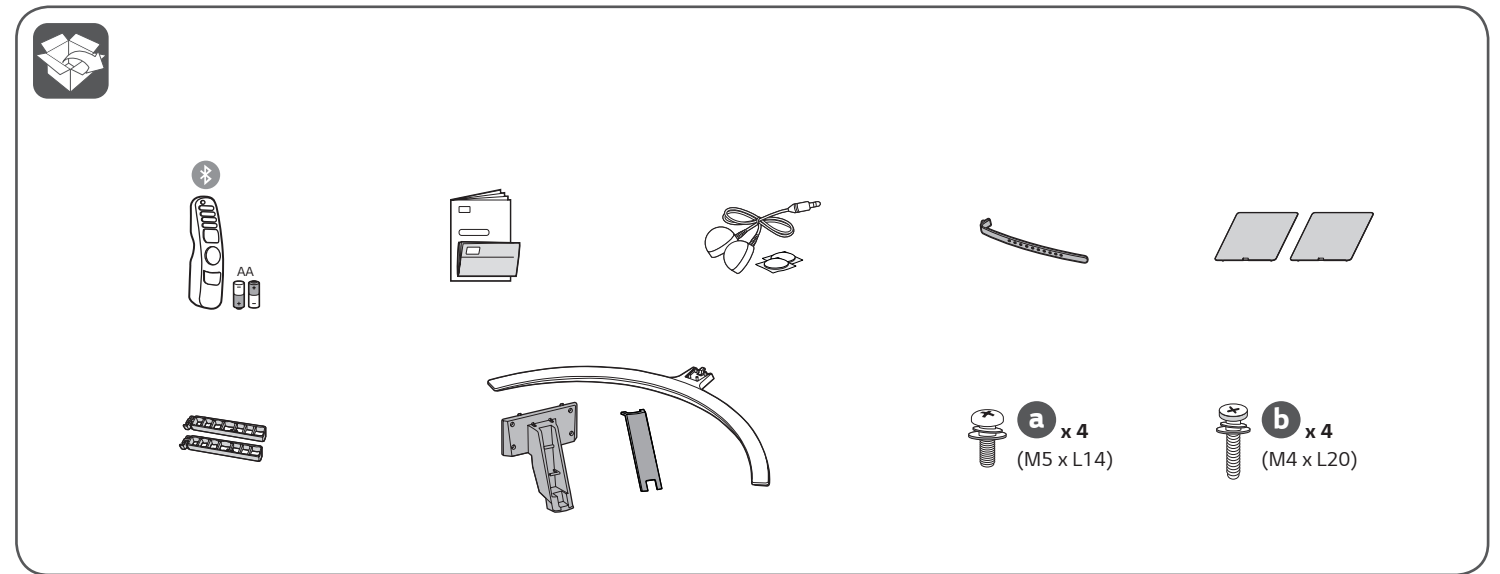

www.lg.com

QNED91*
QNED96*
QNED99*

	A	B	C	D	E	F	F-G
	(mm)					(kg)	
75QNED91SQA 75QNED916QA	1665	1032	405	958	29.5	39.6	36.2
75QNED96SQA 75QNED966QA	1665	1032	405	958	29.5	41.3	37.9
75QNED99SQB 75QNED996QB	1665	1032	405	958	29.5	41.6	38.2
Power requirement / متطلبات الطاقة / דרישות חשמל					AC 100-240 V~ 50/60 Hz تيار متردد 100-240 فولت ~ 60/50 هرتز		

A	B	C x D (mm)	E
LSW440B	75QNED91* 75QNED96* 75QNED99*	400 x 400	M6

A	B	C x D (mm)	E
WB21LGB	75QNED91* 75QNED96* 75QNED99*	1281 x 125	M8

English • Read Safety and Reference.

العربية • قراءة الأمان والمراجع.
עברית • יש לקרוא את הוראות בטיחות, הפניות ואיזורים.