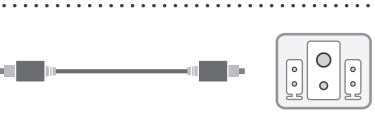

www.lg.com

QNED91*
QNED96*
QNED99*

	A	B	C	D	E	F	F-G
	(mm)					(kg)	
75QNED91SQA 75QNED916QA	1665	1032	405	958	29.5	39.6	36.2
75QNED96SQA 75QNED966QA	1665	1032	405	958	29.5	41.3	37.9
75QNED99SQB 75QNED996QB	1665	1032	405	958	29.5	41.6	38.2
Power requirement / متطلبات الطاقة / דרישות חשמל					AC 100-240 V~ 50/60 Hz تيار متردد 100-240 فولت ~ 60/50 هرتز		

A	B	C x D (mm)	E
LSW440B	75QNED91* 75QNED96* 75QNED99*	400 x 400	M6

A	B	C x D (mm)	E
WB21LGB	75QNED91* 75QNED96* 75QNED99*	1281 x 125	M8

English • Read Safety and Reference.

العربية • قراءة الأمان والمراجع.
עברית • יש לקרוא את הוראות בטיחות, הפניות ואיזורים.