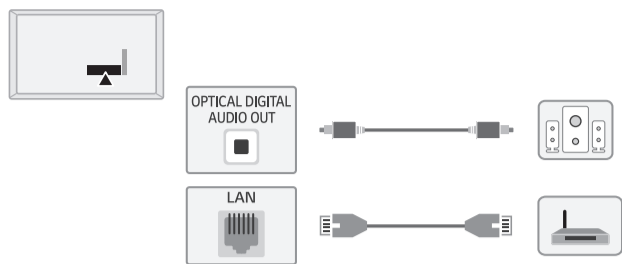

www.lg.com/support

UP767\*  
UP77\*

50/55UP767\*  
50/55UP77\*

1

2

3

65UP767\*  
60/65UP77\*

1

2

3

	A	B	C	D	E	F	F-G
	(mm)					(kg)	
50UP76703LB 50UP76706LB 50UP76709LB 50UP77003LB 50UP77006LB 50UP77009LB 50UP77026LB 50UP77506LA	1121	713	231	651	57.1	11.9	11.7
55UP76703LB 55UP76706LB 55UP76709LB 55UP77003LB 55UP77006LB 55UP77009LB 55UP77026LB 55UP77506LA	1235	776	231	715	57.5	14.2	14.0
60UP77006LB 60UP77506LA	1356	852	269	783	57.5	17.4	17.1
65UP76703LB 65UP76706LB 65UP76709LB 65UP77003LB 65UP77006LB 65UP77009LB 65UP77026LB 65UP77506LA	1454	906	269	838	57.7	21.8	21.5
Power requirement				AC 100-240 V ~ 50 / 60 Hz			