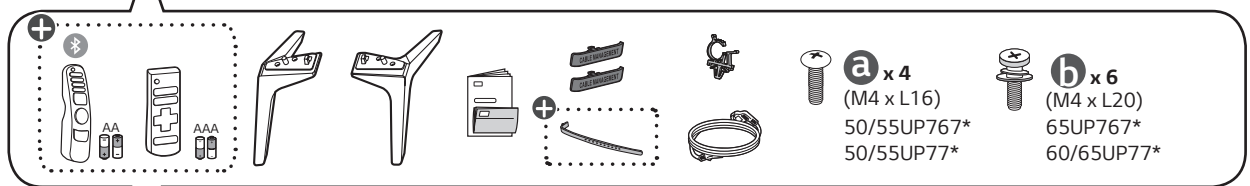

www.lg.com/support

UP767\*  
UP77\*

50/55UP767\*  
50/55UP77\*

1

2

3

65UP767\*  
60/65UP77\*

1

2

3

	A	B	C	D	E	F	F-G
	(mm)					(kg)	
50UP76703LB 50UP76706LB 50UP76709LB 50UP77003LB 50UP77006LB 50UP77009LB 50UP77026LB 50UP77506LA	1121	713	231	651	57.1	11.9	11.7
55UP76703LB 55UP76706LB 55UP76709LB 55UP77003LB 55UP77006LB 55UP77009LB 55UP77026LB 55UP77506LA	1235	776	231	715	57.5	14.2	14.0
60UP77006LB 60UP77506LA	1356	852	269	783	57.5	17.4	17.1
65UP76703LB 65UP76706LB 65UP76709LB 65UP77003LB 65UP77006LB 65UP77009LB 65UP77026LB 65UP77506LA	1454	906	269	838	57.7	21.8	21.5
Power requirement				AC 100-240 V ~ 50 / 60 Hz			