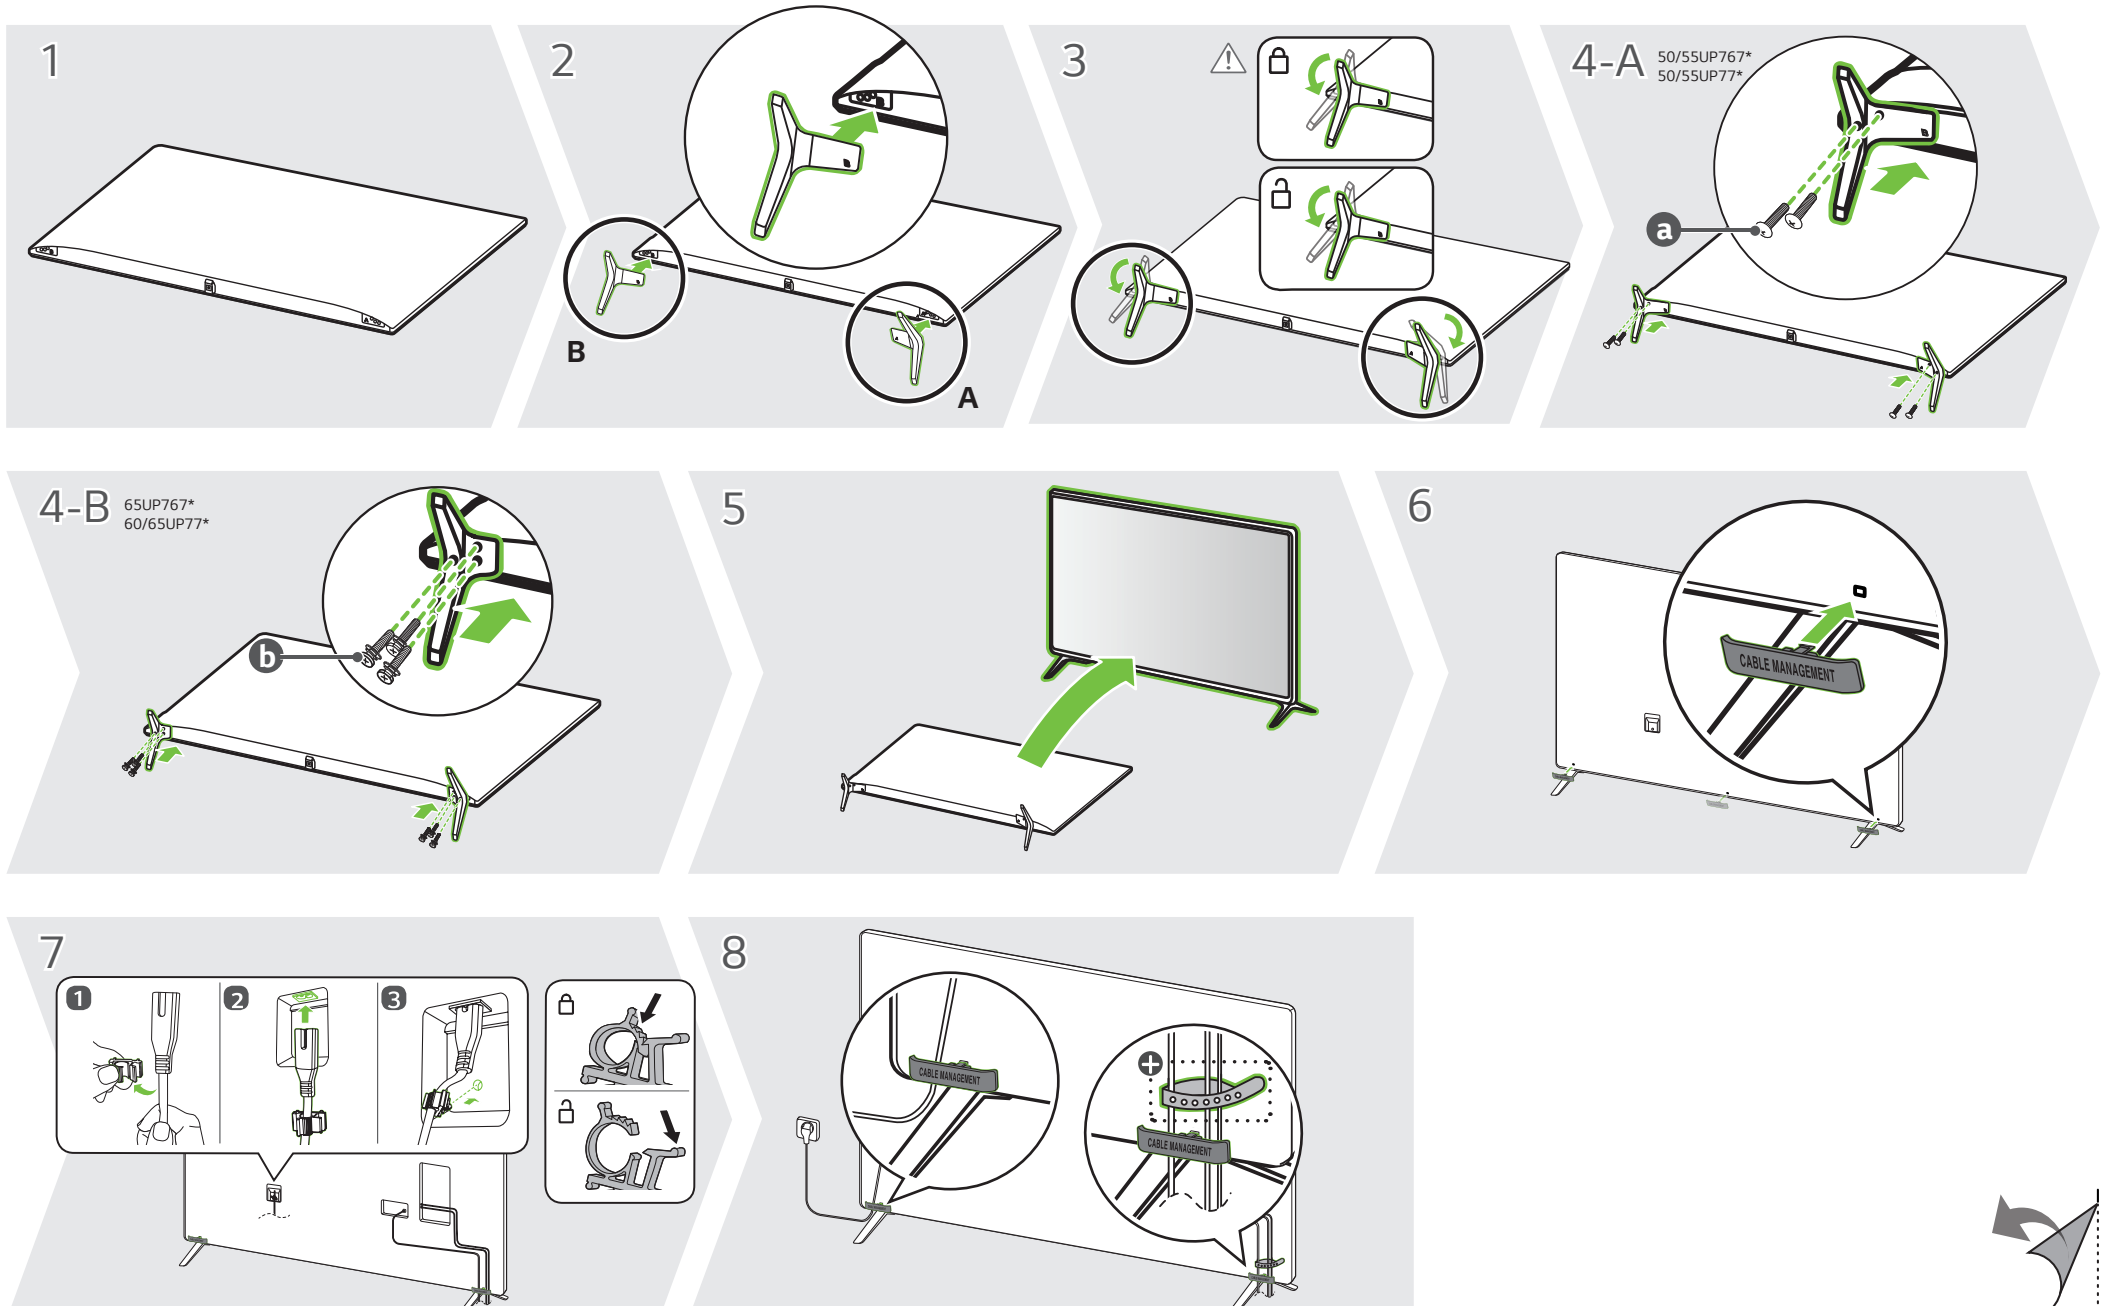

2

3

	A	B	C	D	E	F	F-G
	(mm)					(kg)	
50UP76703LB 50UP76706LB 50UP76709LB 50UP77003LB 50UP77006LB 50UP77009LB 50UP77026LB 50UP77506LA	1121	713	231	651	57.1	11.9	11.7
55UP76703LB 55UP76706LB 55UP76709LB 55UP77003LB 55UP77006LB 55UP77009LB 55UP77026LB 55UP77506LA	1235	776	231	715	57.5	14.2	14.0
60UP77006LB 60UP77506LA	1356	852	269	783	57.5	17.4	17.1
65UP76703LB 65UP76706LB 65UP76709LB 65UP77003LB 65UP77006LB 65UP77009LB 65UP77026LB 65UP77506LA	1454	906	269	838	57.7	21.8	21.5
Power requirement				AC 100-240 V ~ 50 / 60 Hz			