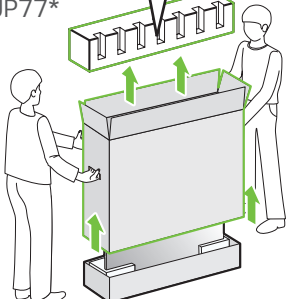

www.lg.com/support

UP767\*  
UP77\*

50/55UP767\*  
50/55UP77\*

1

2

3

65UP767\*  
60/65UP77\*

1

2

3

	A	B	C	D	E	F	F-G
	(mm)					(kg)	
50UP76703LB 50UP76706LB 50UP76709LB 50UP77003LB 50UP77006LB 50UP77009LB 50UP77026LB 50UP77506LA	1121	713	231	651	57.1	11.9	11.7
55UP76703LB 55UP76706LB 55UP76709LB 55UP77003LB 55UP77006LB 55UP77009LB 55UP77026LB 55UP77506LA	1235	776	231	715	57.5	14.2	14.0
60UP77006LB 60UP77506LA	1356	852	269	783	57.5	17.4	17.1
65UP76703LB 65UP76706LB 65UP76709LB 65UP77003LB 65UP77006LB 65UP77009LB 65UP77026LB 65UP77506LA	1454	906	269	838	57.7	21.8	21.5
Power requirement				AC 100-240 V ~ 50 / 60 Hz			