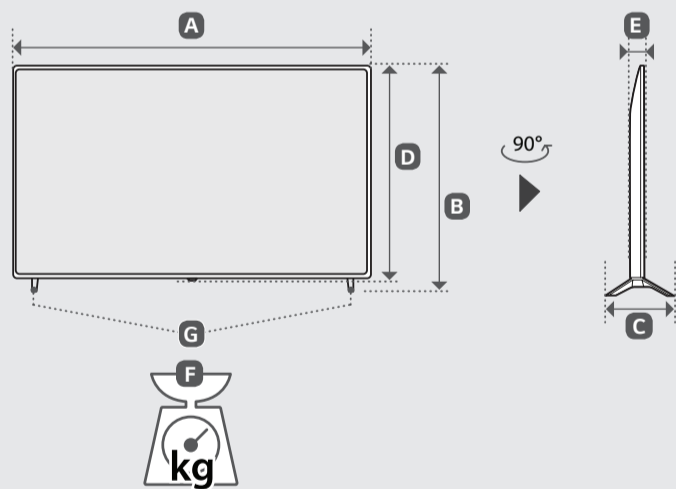

www.lg.com/support

UP767\*  
UP77\*

50/55UP767\*  
50/55UP77\*

1

2

3

65UP767\*  
60/65UP77\*

1

2

3

	A	B	C	D	E	F	F-G
	(mm)					(kg)	
50UP76703LB 50UP76706LB 50UP76709LB 50UP77003LB 50UP77006LB 50UP77009LB 50UP77026LB 50UP77506LA	1121	713	231	651	57.1	11.9	11.7
55UP76703LB 55UP76706LB 55UP76709LB 55UP77003LB 55UP77006LB 55UP77009LB 55UP77026LB 55UP77506LA	1235	776	231	715	57.5	14.2	14.0
60UP77006LB 60UP77506LA	1356	852	269	783	57.5	17.4	17.1
65UP76703LB 65UP76706LB 65UP76709LB 65UP77003LB 65UP77006LB 65UP77009LB 65UP77026LB 65UP77506LA	1454	906	269	838	57.7	21.8	21.5
Power requirement				AC 100-240 V ~ 50 / 60 Hz			