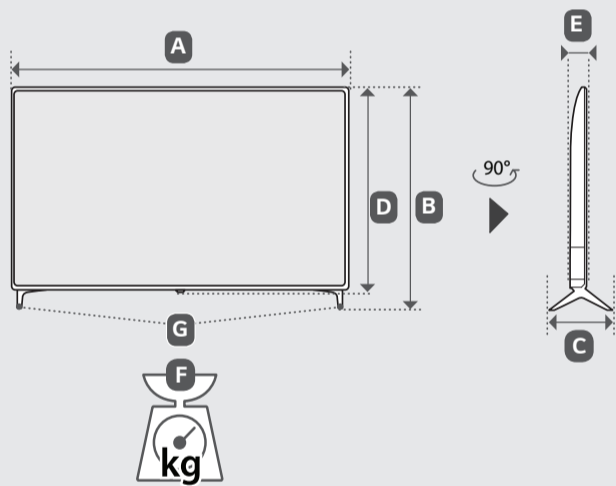

[www.lg.com/support](http://www.lg.com/support)

UQ75\*  
UQ76\*

**1-A**

50/55UQ75\*  
50/55UQ76\*

**2-A**

**3**

**1-B**

65UQ75\*  
65UQ76\*

**2-B**

**3**

	A	B	C	D	E	F	F-G	
	(mm)					(kg)		
50UQ75001LG	50UQ75006LF	1130	719	235	663	86.3	11.4	
50UQ75003LF	50UQ75009LF						11.3	
50UQ76003LD		1130	722	231	663	86.3	11.5	
55UQ75001LG	55UQ75006LF	1244	783	235	726	87.1	14.4	
55UQ75003LF	55UQ75009LF						14.3	
55UQ76003LD	55UQ76009LC	1244	786	231	726	87.1	14.5	
65UQ75001LG	65UQ75006LF	1463	910	255	850	87.8	21.5	
65UQ75003LF	65UQ75009LF						21.3	
65UQ76003LD	65UQ76009LC	1463	914	269	850	87.8	21.6	
Power requirement					AC 100-240 V - 50 / 60 Hz			

A	B	C x D (mm)	E
LSW240B	50UQ75*	200 x 200	M6
MSW240	50UQ76*		
OLW480B	55UQ75*	300 x 300	M6
MSW240	55UQ76*		
OLW480B	65UQ75*	300 x 300	M6
	65UQ76*		

English · Read Safety and Regulatory.

Deutsch · Lesen Sie die Sicherheitsweisungen und Richtlinien.