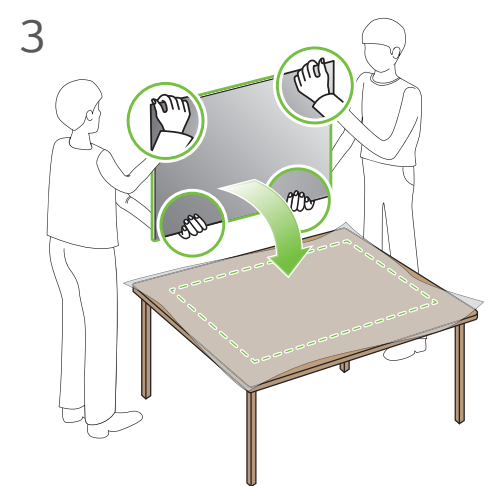

www.lg.com/support

UQ80*
UQ90*

	A	B	C	D	E	F	F-G
	(mm)				(kg)		
43UQ80001LA							
43UQ80001LJ							
43UQ80003LB							
43UQ80003LK							
43UQ80006LB							
43UQ80006LK							
43UQ80009LB	967	622	216	564	57.1	8.9	8.8
43UQ80009LK							
43UQ90003LA							
43UQ90006LA							
43UQ90006LD							
43UQ90009LA							
	Power requirement			AC 100-240 V ~ 50 / 60 Hz			