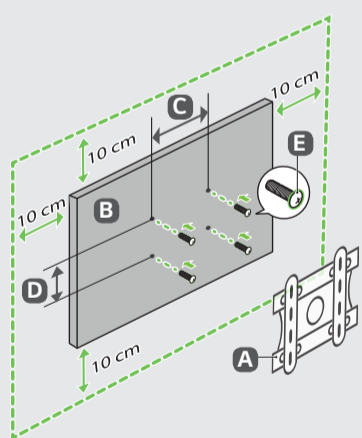

www.lg.com/support

UQ80*
UQ90*

	A	B	C	D	E	F	F-G
	(mm)				(kg)		
43UQ80001LA							
43UQ80001LJ							
43UQ80003LB							
43UQ80003LK							
43UQ80006LB							
43UQ80006LK							
43UQ80009LB	967	622	216	564	57.1	8.9	8.8
43UQ80009LK							
43UQ90003LA							
43UQ90006LA							
43UQ90006LD							
43UQ90009LA							
	Power requirement			AC 100-240 V ~ 50 / 60 Hz			