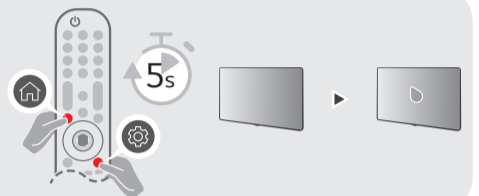

www.lg.com/support

UQ80*
UQ90*

	A	B	C	D	E	F	F-G
	(mm)				(kg)		
43UQ80001LA							
43UQ80001LJ							
43UQ80003LB							
43UQ80003LK							
43UQ80006LB							
43UQ80006LK							
43UQ80009LB	967	622	216	564	57.1	8.9	8.8
43UQ80009LK							
43UQ90003LA							
43UQ90006LA							
43UQ90006LD							
43UQ90009LA							
	Power requirement			AC 100-240 V ~ 50 / 60 Hz			