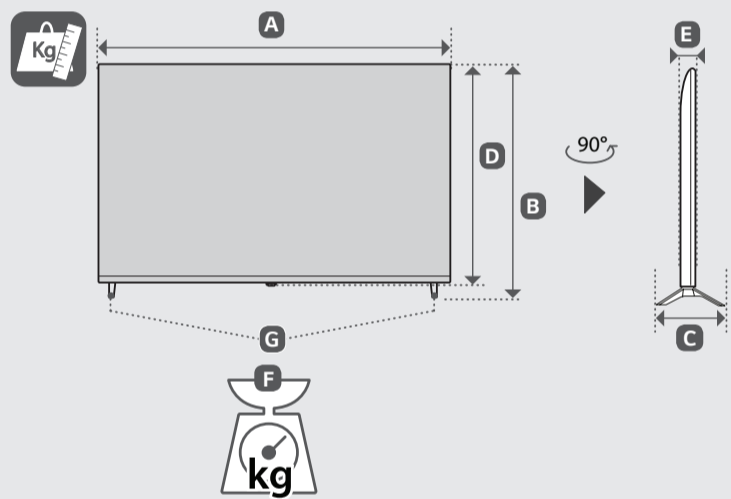

www.lg.com/support

UQ80*
UQ90*

	A	B	C	D	E	F	F-G
	(mm)				(kg)		
43UQ80001LA							
43UQ80001LJ							
43UQ80003LB							
43UQ80003LK							
43UQ80006LB							
43UQ80006LK							
43UQ80009LB	967	622	216	564	57.1	8.9	8.8
43UQ80009LK							
43UQ90003LA							
43UQ90006LA							
43UQ90006LD							
43UQ90009LA							
	Power requirement			AC 100-240 V ~ 50 / 60 Hz			