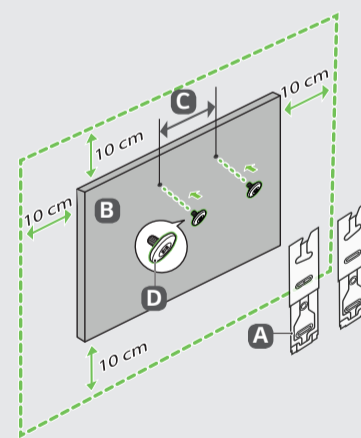

A	B	C (mm)	D
WB21LMB	43UQ80*	200	M6
	43UQ90*		

English	• Read Safety and Regulatory.	Hrvatski	• Pročitajte Sigurnost i usklađenost s propisima.	Română	• Consultați manualul referitor la siguranță și reglementare.
Deutsch	• Lesen Sie die Sicherheitsanweisungen und Richtlinien.	Shqip	• Lexoni paragrafin "Siguria dhe rregullimi".	Български	• Прочетете Безопасност и регулаторни стандарти.
Français	• Lire le document Sécurité et mesures réglementaires.	Bosanski	• Pročitajte dio Sigurnost i propisi.	Eesti	• Lugege ohutus- ja normatiivteavet.
Italiano	• Leggere il manuale Sicurezza e normative.	Македонски	• Прочитајте за безбедноста и регулативата.	Lietuvių k.	• Perskaitykite Saugos ir norminius reikalavimus.
Español	• Leer Seguridad y normativa.	Svenska	• Läs Säkerhet och föreskrifter.	Latviešu	• Izlasiet sadaļu Drošība un normatīvi.
Português	• Ler informações sobre a Segurança e Regulamentos.	Magyar	• Biztonsági szabályzat megtekintése.	Srpski	• Pročitajte odeljak Bezbednost i regulatorna pitanja.
Nederlands	• Veiligheidsinformatie en regelgeving lezen.	Polski	• Prosimy o przeczytanie Zasad bezpieczeństwa i uwag dotyczących przepisów.	Norsk	• Les sikkerhet og forskrifter.
Ελληνικά	• Διαβάστε τις οδηγίες για την ασφάλεια και τους κανονισμούς.	Česky	• Přečtěte si část Bezpečnost a zákonné předpisy.	Dansk	• Læs sikkerhed og lovmæssige bestemmelser.
Slovenščina	• Preberite varnostne in regulativne vidike.	Slovenčina	• Prečítajte si bezpečnostné a regulačné informácie.	Suomi	• Lue Turvallisuus ja säännökset-osio.

⊕ : Depending on model / Abhängig vom Modell / Selon le modèle / In base al modello / En función del modelo / Dependendo do modelo / Afhankelijk van het model / Av λογα με το μοντ λο / Odvisno od modela / Tipusfüggő / Zależnie od modelu / Závisí na modelu / V závislosti od modelu / In functie de model / В зависимости от модели / Sõltub mudelist / Priklauso nuo modelio / Atkarībā no modeļa / U zavisnosti od modela / Ovisno o modelu / Në varësi të modelit / Ovisno o modelu / во зависност од моделот / Beroende på modell / Avhengig av modell / Afhængigt af modellen / Mallin mukaan