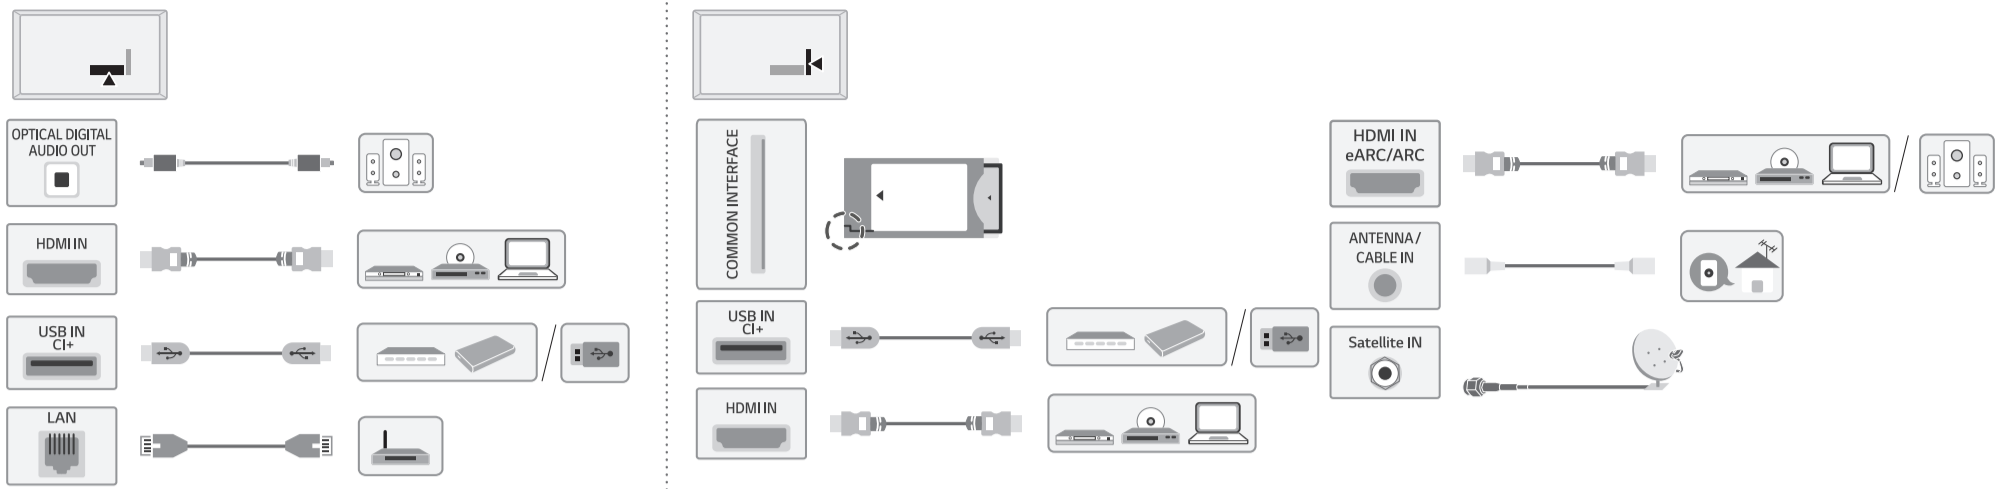

www.lg.com/support

UQ80*
UQ90*

	A	B	C	D	E	F	F-G
	(mm)				(kg)		
43UQ80001LA							
43UQ80001LJ							
43UQ80003LB							
43UQ80003LK							
43UQ80006LB							
43UQ80006LK							
43UQ80009LB	967	622	216	564	57.1	8.9	8.8
43UQ80009LK							
43UQ90003LA							
43UQ90006LA							
43UQ90006LD							
43UQ90009LA							
	Power requirement			AC 100-240 V ~ 50 / 60 Hz			