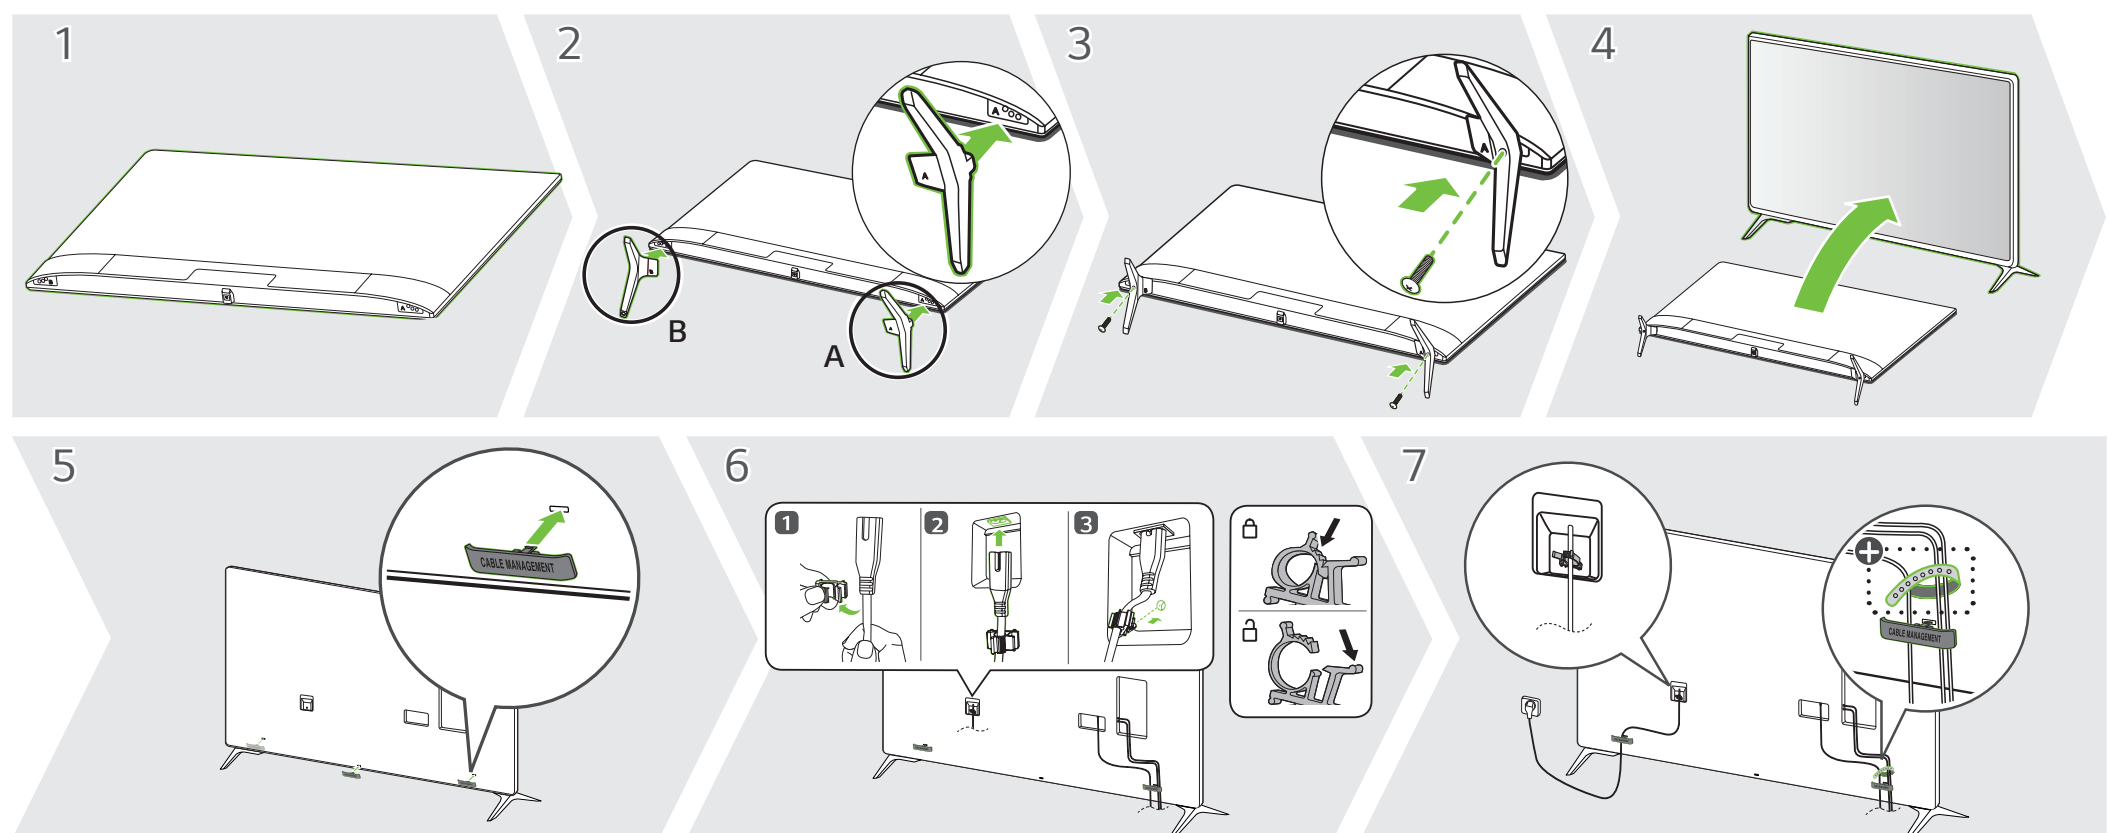

www.lg.com/support

UQ80*
UQ90*

	A	B	C	D	E	F	F-G
	(mm)				(kg)		
43UQ80001LA							
43UQ80001LJ							
43UQ80003LB							
43UQ80003LK							
43UQ80006LB							
43UQ80006LK							
43UQ80009LB	967	622	216	564	57.1	8.9	8.8
43UQ80009LK							
43UQ90003LA							
43UQ90006LA							
43UQ90006LD							
43UQ90009LA							
	Power requirement			AC 100-240 V ~ 50 / 60 Hz			