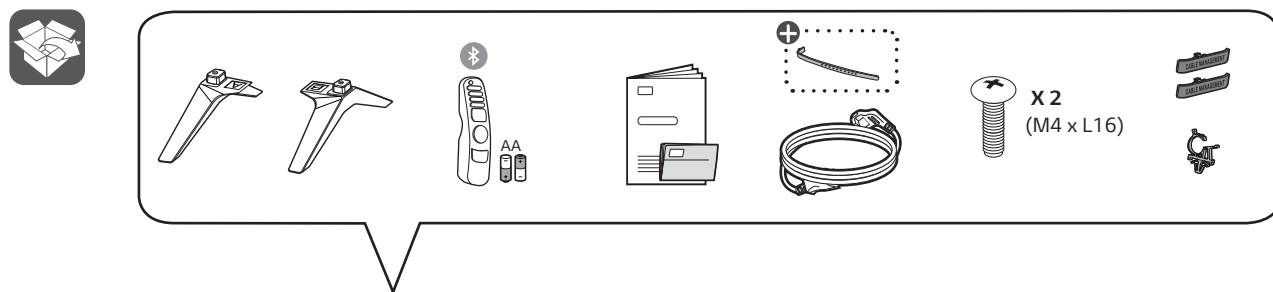

www.lg.com/support

UQ80*
UQ90*

	A	B	C	D	E	F	F-G
	(mm)				(kg)		
43UQ80001LA							
43UQ80001LJ							
43UQ80003LB							
43UQ80003LK							
43UQ80006LB							
43UQ80006LK							
43UQ80009LB	967	622	216	564	57.1	8.9	8.8
43UQ80009LK							
43UQ90003LA							
43UQ90006LA							
43UQ90006LD							
43UQ90009LA							
	Power requirement			AC 100-240 V ~ 50 / 60 Hz			