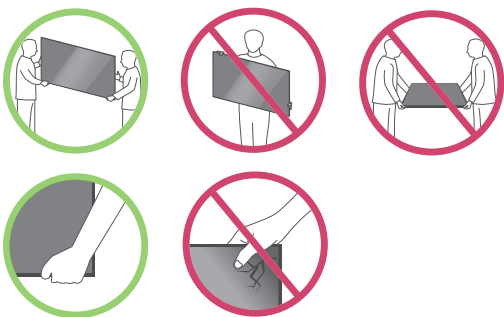

www.lg.com/support

UQ80*