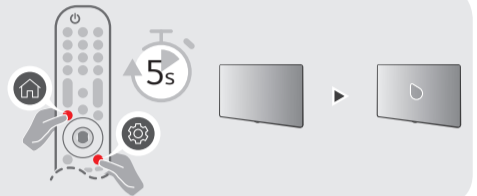

A	B	C	D	E	F	F-G
		(mm)					(kg)	
50UQ80001LA	50UQ80006LB	1121	713	231	651	57.1	11.9	11.7
50UQ80001LJ	50UQ80006LK							
50UQ80003LB	50UQ80009LB							
50UQ80003LK	50UQ80009LK							
55UQ80001LA	55UQ80006LB	1235	776	231	715	57.5	14.2	14.0
55UQ80001LJ	55UQ80006LK							
55UQ80003LB	55UQ80009LB							
55UQ80003LK	55UQ80009LK							
60UQ80006LB	60UQ80006LK	1356	852	269	783	57.5	17.4	17.1
65UQ80001LA	65UQ80006LB							
65UQ80001LJ	65UQ80006LK	1454	906	269	838	57.7	21.8	21.5
65UQ80003LB	65UQ80009LB							
65UQ80003LK	65UQ80009LK							
Power requirement					AC 100-240 V - 50 / 60 Hz