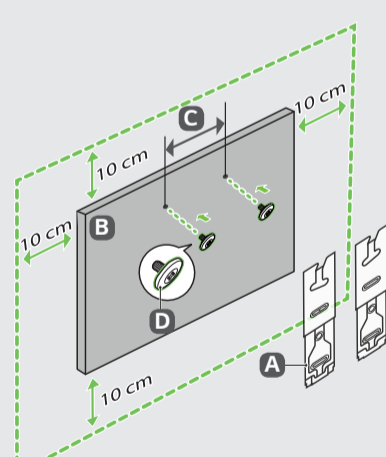

2-B

3

		A	B	C	D	E	F	F-G
		(mm)					(kg)	
50UQ80001LA	50UQ80006LB	1121	713	231	651	57.1	11.9	11.7
50UQ80001LJ	50UQ80006LK							
50UQ80003LB	50UQ80009LB							
50UQ80003LK	50UQ80009LK							
55UQ80001LA	55UQ80006LB	1235	776	231	715	57.5	14.2	14.0
55UQ80001LJ	55UQ80006LK							
55UQ80003LB	55UQ80009LB							
55UQ80003LK	55UQ80009LK							
60UQ80006LB	60UQ80006LK	1356	852	269	783	57.5	17.4	17.1
65UQ80001LA	65UQ80006LB							
65UQ80001LJ	65UQ80006LK	1454	906	269	838	57.7	21.8	21.5
65UQ80003LB	65UQ80009LB							
65UQ80003LK	65UQ80009LK							
Power requirement					AC 100-240 V - 50 / 60 Hz			

A	B	C x D (mm)	E
LSW240B MSW240	50UQ80*	200 x 200	M6
OLW480B MSW240	55UQ80*	300 x 300	M6
OLW480B	60/65UQ80*	300 x 300	M6

A	B	C (mm)	D
WB21LMB	50UQ80*	200	M6
	55/60/65UQ80*	300	

- English · Read Safety and Regulatory.
- Deutsch · Lesen Sie die Sicherheitsanweisungen und Richtlinien.
- Français · Lire le document Sécurité et mesures réglementaires.
- Italiano · Leggere il manuale Sicurezza e normative.
- Español · Leer Seguridad y normativa.
- Português · Ler informações sobre a Segurança e Regulamentos.
- Nederlands · Veiligheidsinformatie en regelgeving lezen.
- Ελληνικά · Διαβάστε τις οδηγίες για την ασφάλεια και τους κανονισμούς.
- Slovenščina · Preberite varnostne in regulativne vidike.