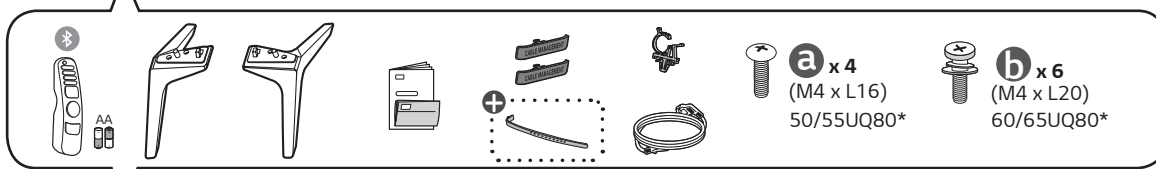

www.lg.com/support

UQ80*

50/55UQ80*

1-A

2-A

3

60/65UQ80*

1-B

2-B

3

		A	B	C	D	E	F	F-G
		(mm)					(kg)	
50UQ80001LA	50UQ80006LB	1121	713	231	651	57.1	11.9	11.7
50UQ80001LJ	50UQ80006LK							
50UQ80003LB	50UQ80009LB							
50UQ80003LK	50UQ80009LK							
55UQ80001LA	55UQ80006LB	1235	776	231	715	57.5	14.2	14.0
55UQ80001LJ	55UQ80006LK							
55UQ80003LB	55UQ80009LB							
55UQ80003LK	55UQ80009LK							
60UQ80006LB	60UQ80006LK	1356	852	269	783	57.5	17.4	17.1
65UQ80001LA	65UQ80006LB							
65UQ80001LJ	65UQ80006LK	1454	906	269	838	57.7	21.8	21.5
65UQ80003LB	65UQ80009LB							
65UQ80003LK	65UQ80009LK							
Power requirement					AC 100-240 V - 50 / 60 Hz			

A	B	C x D (mm)	E
LSW240B MSW240	50UQ80*	200 x 200	M6
OLW480B MSW240	55UQ80*	300 x 300	M6
OLW480B	60/65UQ80*	300 x 300	M6

A	B	C (mm)	D
WB21LMB	50UQ80*	200	M6
	55/60/65UQ80*	300	

- English · Read Safety and Regulatory.
- Deutsch · Lesen Sie die Sicherheitsanweisungen und Richtlinien.
- Français · Lire le document Sécurité et mesures réglementaires.
- Italiano · Leggere il manuale Sicurezza e normative.
- Español · Leer Seguridad y normativa.
- Português · Ler informações sobre a Segurança e Regulamentos.
- Nederlands · Veiligheidsinformatie en regelgeving lezen.
- Ελληνικά · Διαβάστε τις οδηγίες για την ασφάλεια και τους κανονισμούς.
- Slovenščina · Preberite varnostne in regulativne vidike.