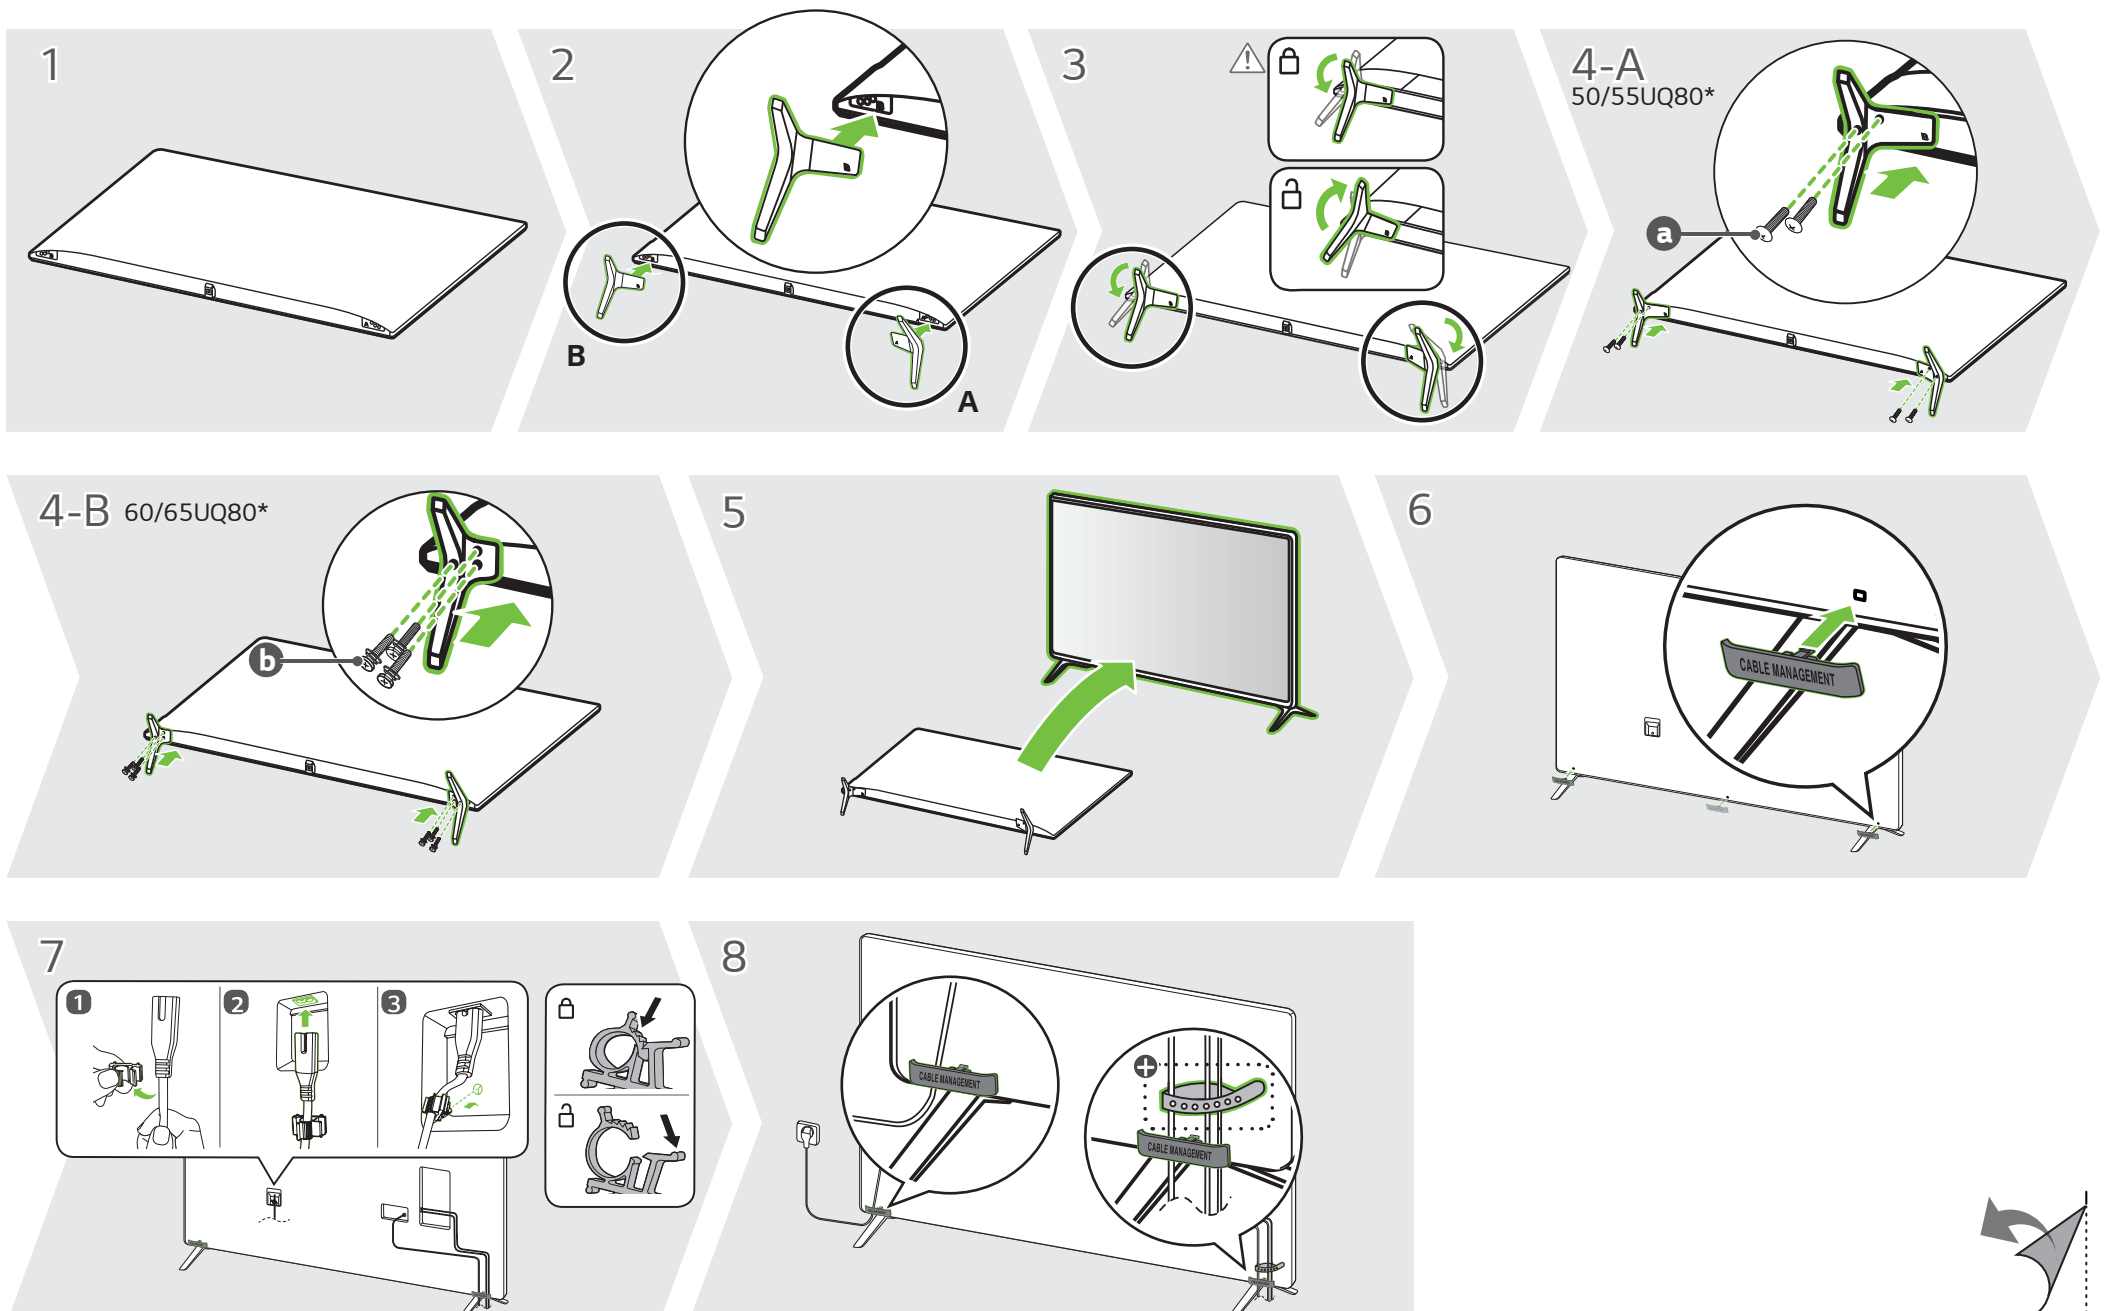

www.lg.com/support

UQ80*

50/55UQ80*

1-A

2-A

3

60/65UQ80*

1-B

2-B

3

		A	B	C	D	E	F	F-G
		(mm)					(kg)	
50UQ80001LA	50UQ80006LB	1121	713	231	651	57.1	11.9	11.7
50UQ80001LJ	50UQ80006LK							
50UQ80003LB	50UQ80009LB							
50UQ80003LK	50UQ80009LK							
55UQ80001LA	55UQ80006LB	1235	776	231	715	57.5	14.2	14.0
55UQ80001LJ	55UQ80006LK							
55UQ80003LB	55UQ80009LB							
55UQ80003LK	55UQ80009LK							
60UQ80006LB	60UQ80006LK	1356	852	269	783	57.5	17.4	17.1
65UQ80001LA	65UQ80006LB							
65UQ80001LJ	65UQ80006LK	1454	906	269	838	57.7	21.8	21.5
65UQ80003LB	65UQ80009LB							
65UQ80003LK	65UQ80009LK							
Power requirement					AC 100-240 V - 50 / 60 Hz			

A	B	C x D (mm)	E
LSW240B MSW240	50UQ80*	200 x 200	M6
OLW480B MSW240	55UQ80*	300 x 300	M6
OLW480B	60/65UQ80*	300 x 300	M6

A	B	C (mm)	D
WB21LMB	50UQ80*	200	M6
	55/60/65UQ80*	300	

- English · Read Safety and Regulatory.
- Deutsch · Lesen Sie die Sicherheitsanweisungen und Richtlinien.
- Français · Lire le document Sécurité et mesures réglementaires.
- Italiano · Leggere il manuale Sicurezza e normative.
- Español · Leer Seguridad y normativa.
- Português · Ler informações sobre a Segurança e Regulamentos.
- Nederlands · Veiligheidsinformatie en regelgeving lezen.
- Ελληνικά · Διαβάστε τις οδηγίες για την ασφάλεια και τους κανονισμούς.
- Slovenščina · Preberite varnostne in regulativne vidike.