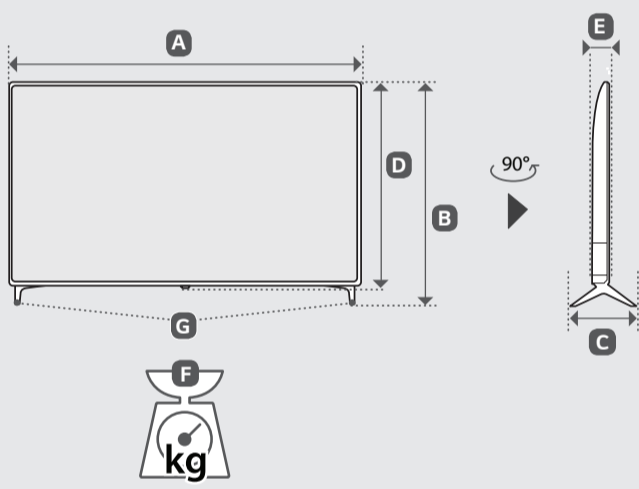

2-B

3

		A	B	C	D	E	F	F-G
		(mm)					(kg)	
50UQ80001LA	50UQ80006LB	1121	713	231	651	57.1	11.9	11.7
50UQ80001LJ	50UQ80006LK							
50UQ80003LB	50UQ80009LB							
50UQ80003LK	50UQ80009LK							
55UQ80001LA	55UQ80006LB	1235	776	231	715	57.5	14.2	14.0
55UQ80001LJ	55UQ80006LK							
55UQ80003LB	55UQ80009LB							
55UQ80003LK	55UQ80009LK							
60UQ80006LB	60UQ80006LK	1356	852	269	783	57.5	17.4	17.1
65UQ80001LA	65UQ80006LB							
65UQ80001LJ	65UQ80006LK	1454	906	269	838	57.7	21.8	21.5
65UQ80003LB	65UQ80009LB							
65UQ80003LK	65UQ80009LK							
Power requirement					AC 100-240 V - 50 / 60 Hz			

A	B	C x D (mm)	E
LSW240B MSW240	50UQ80*	200 x 200	M6
OLW480B MSW240	55UQ80*	300 x 300	M6
OLW480B	60/65UQ80*	300 x 300	M6

A	B	C (mm)	D
WB21LMB	50UQ80*	200	M6
	55/60/65UQ80*	300	

- English · Read Safety and Regulatory.
- Deutsch · Lesen Sie die Sicherheitsanweisungen und Richtlinien.
- Français · Lire le document Sécurité et mesures réglementaires.
- Italiano · Leggere il manuale Sicurezza e normative.
- Español · Leer Seguridad y normativa.
- Português · Ler informações sobre a Segurança e Regulamentos.
- Nederlands · Veiligheidsinformatie en regelgeving lezen.
- Ελληνικά · Διαβάστε τις οδηγίες για την ασφάλεια και τους κανονισμούς.
- Slovenščina · Preberite varnostne in regulativne vidike.