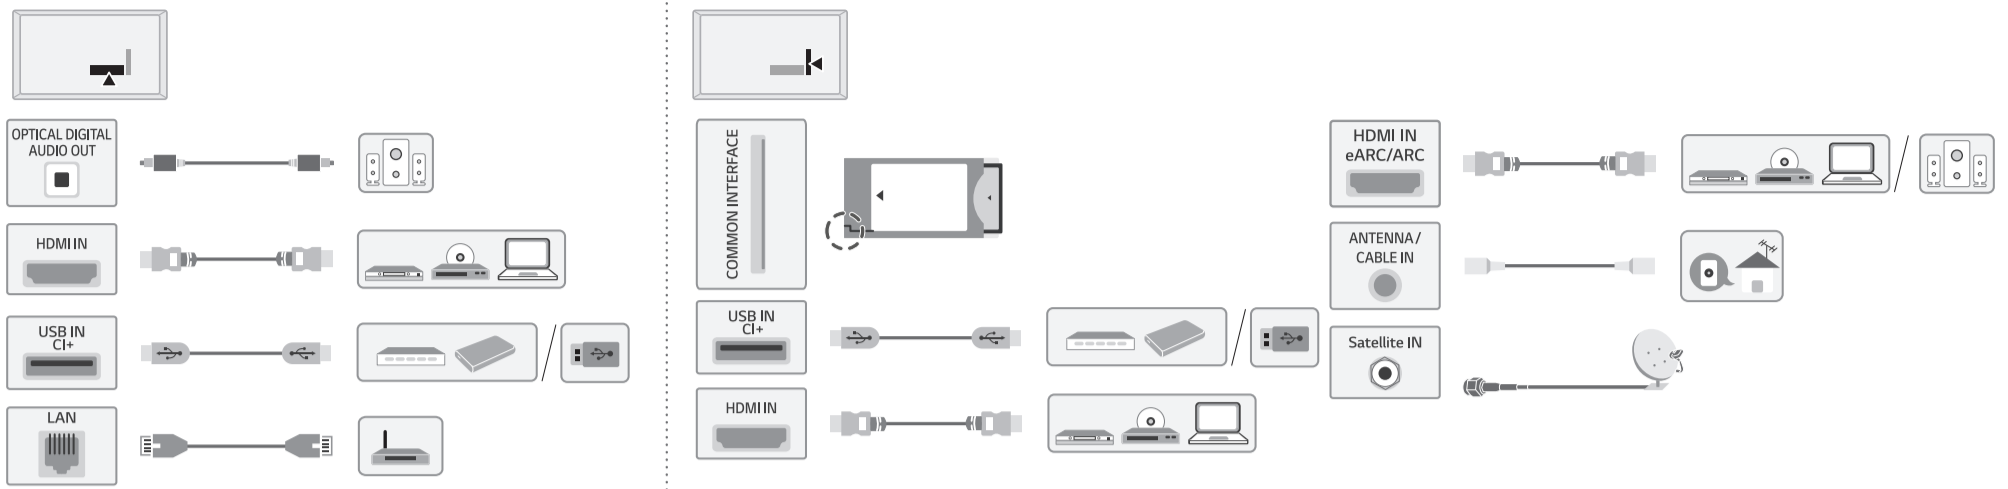

A	B	C	D	E	F	F-G
		(mm)					(kg)	
50UQ80001LA	50UQ80006LB	1121	713	231	651	57.1	11.9	11.7
50UQ80001LJ	50UQ80006LK							
50UQ80003LB	50UQ80009LB							
50UQ80003LK	50UQ80009LK							
55UQ80001LA	55UQ80006LB	1235	776	231	715	57.5	14.2	14.0
55UQ80001LJ	55UQ80006LK							
55UQ80003LB	55UQ80009LB							
55UQ80003LK	55UQ80009LK							
60UQ80006LB	60UQ80006LK	1356	852	269	783	57.5	17.4	17.1
65UQ80001LA	65UQ80006LB							
65UQ80001LJ	65UQ80006LK	1454	906	269	838	57.7	21.8	21.5
65UQ80003LB	65UQ80009LB							
65UQ80003LK	65UQ80009LK							
Power requirement					AC 100-240 V - 50 / 60 Hz