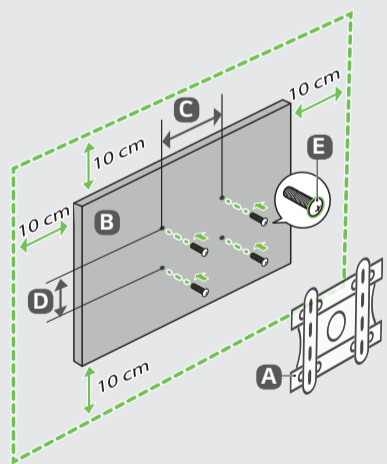

2-B

3

		A	B	C	D	E	F	F-G
		(mm)					(kg)	
50UQ80001LA	50UQ80006LB	1121	713	231	651	57.1	11.9	11.7
50UQ80001LJ	50UQ80006LK							
50UQ80003LB	50UQ80009LB							
50UQ80003LK	50UQ80009LK							
55UQ80001LA	55UQ80006LB	1235	776	231	715	57.5	14.2	14.0
55UQ80001LJ	55UQ80006LK							
55UQ80003LB	55UQ80009LB							
55UQ80003LK	55UQ80009LK							
60UQ80006LB	60UQ80006LK	1356	852	269	783	57.5	17.4	17.1
65UQ80001LA	65UQ80006LB							
65UQ80001LJ	65UQ80006LK	1454	906	269	838	57.7	21.8	21.5
65UQ80003LB	65UQ80009LB							
65UQ80003LK	65UQ80009LK							
Power requirement					AC 100-240 V - 50 / 60 Hz			

A	B	C x D (mm)	E	
LSW240B	MSW240	50UQ80*	200 x 200	M6
OLW480B	MSW240	55UQ80*	300 x 300	M6
OLW480B	60/65UQ80*	300 x 300		M6

A	B	C (mm)	D
WB21LMB	50UQ80*	200	M6
	55/60/65UQ80*	300	

English · Read Safety and Regulatory.