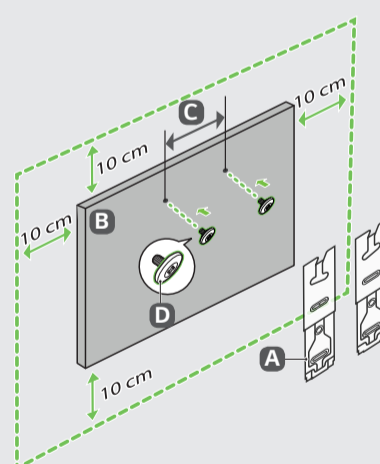

2-B

3

		A	B	C	D	E	F	F-G
		(mm)					(kg)	
50UQ80001LA	50UQ80006LB	1121	713	231	651	57.1	11.9	11.7
50UQ80001LJ	50UQ80006LK							
50UQ80003LB	50UQ80009LB							
50UQ80003LK	50UQ80009LK							
55UQ80001LA	55UQ80006LB	1235	776	231	715	57.5	14.2	14.0
55UQ80001LJ	55UQ80006LK							
55UQ80003LB	55UQ80009LB							
55UQ80003LK	55UQ80009LK							
60UQ80006LB	60UQ80006LK	1356	852	269	783	57.5	17.4	17.1
65UQ80001LA	65UQ80006LB							
65UQ80001LJ	65UQ80006LK	1454	906	269	838	57.7	21.8	21.5
65UQ80003LB	65UQ80009LB							
65UQ80003LK	65UQ80009LK							
Power requirement					AC 100-240 V - 50 / 60 Hz			

A	B	C x D (mm)	E	
LSW240B	MSW240	50UQ80*	200 x 200	M6
OLW480B	MSW240	55UQ80*	300 x 300	M6
OLW480B	60/65UQ80*	300 x 300		M6

A	B	C (mm)	D
WB21LMB	50UQ80*	200	M6
	55/60/65UQ80*	300	

English · Read Safety and Regulatory.