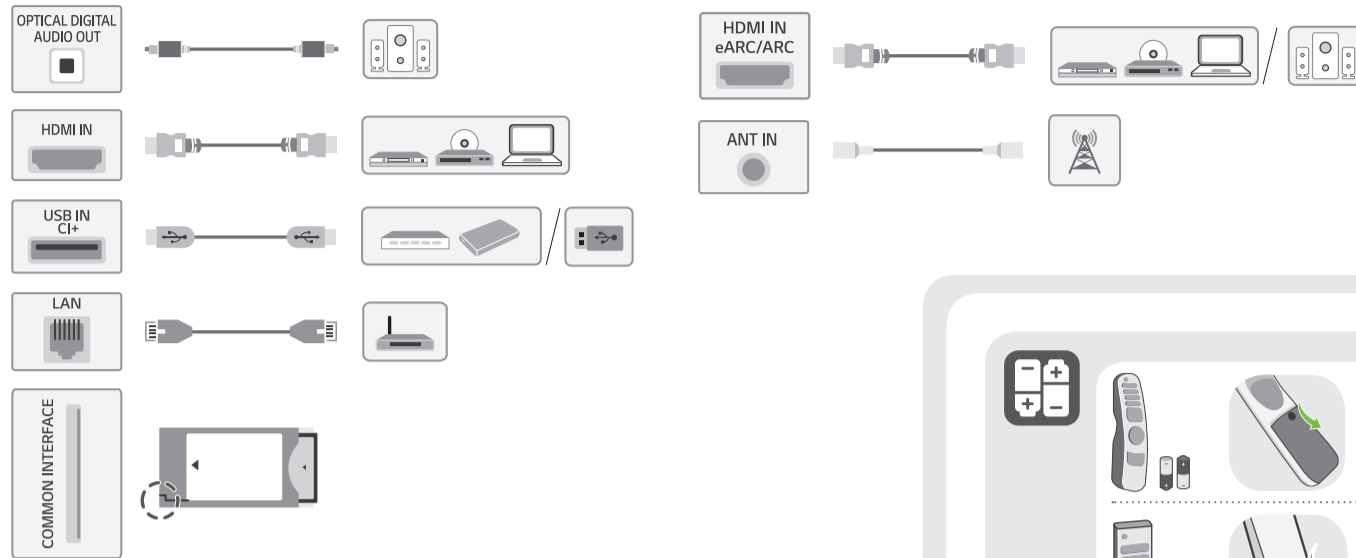

A	B	C	D	E	F	F-G
	(mm)					(kg)	
43UR78001LJ	967	621	200	564	57.1	8.9	8.8
43UR78003LK							
43UR78006LK							
43UR78009LL							
50UR78001LJ	1121	716	230	651	57.1	11.8	11.7
50UR78003LK							
50UR78006LK							
50UR78009LL							
55UR78001LJ	1235	780	230	715	57.5	14.1	14.0
55UR78003LK							
55UR78006LK							
55UR78009LL							
65UR78001LJ	1454	903	269	838	57.7	21.6	21.4
65UR78003LK							
65UR78006LK							
65UR78009LL