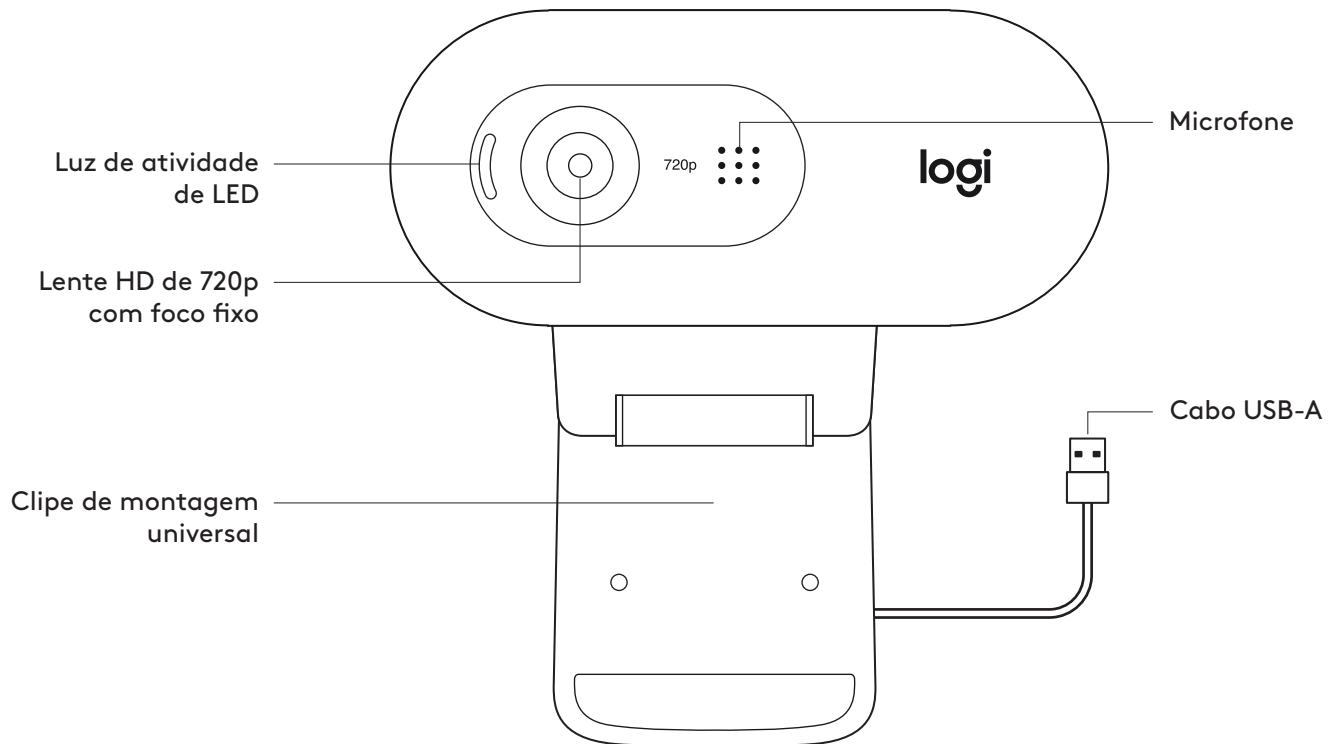

2 Ajusta la cámara de modo que el extremo del clip de montaje universal quede al ras de la parte posterior del dispositivo.

3 Inclina manualmente la cámara Web hacia arriba/abajo para enmarcarte en la imagen del mejor modo posible.

CONEXIÓN DE LA CÁMARA WEB VÍA USB-A

Conecta el cable USB-A al puerto USB-A de la computadora.

CONEXIÓN REALIZADA CORRECTAMENTE

El diodo LED de actividad se iluminará cuando la cámara se esté usando en una aplicación.

DIMENSIONES

CON CLIP DE MONTAJE ACOPLADO:

Altura x Anchura x Profundidad:

31,91 mm (1,26 in) x 72,91 mm (2,87 in) x 66,64 mm (2,62 in)

Longitud del cable: 1,5 m (5 ft)

Peso: 75 g (2,65 oz)

www.logitech.com/support/C270

CONHECER O PRODUTO

O QUE A CAIXA CONTÉM

- 1 Webcam com cabo USB-A anexo de 1,5 m
- 2 Documentação do usuário

INSTALAÇÃO DA WEBCAM

1 Posicione a webcam no computador, laptop ou monitor na posição ou ângulo desejado.