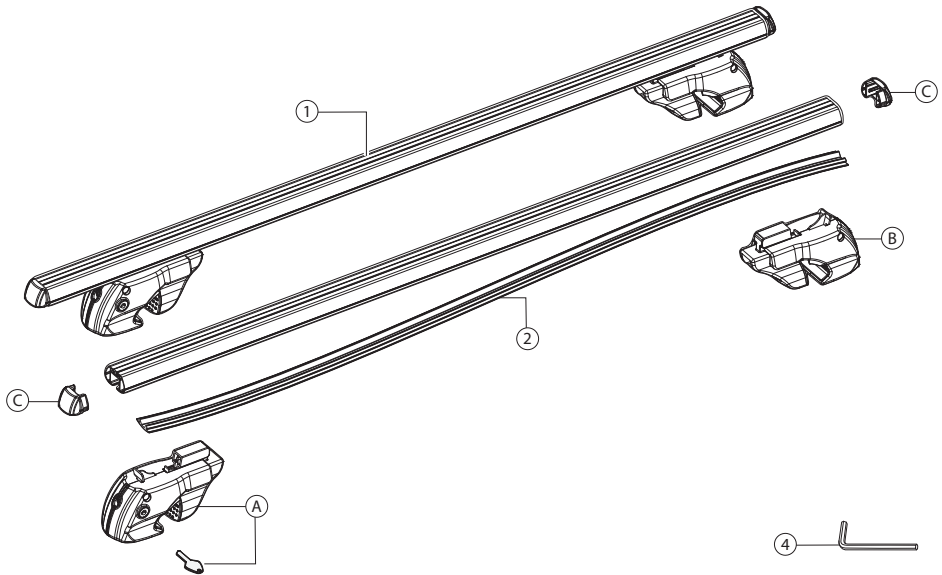

MENABO

free time on the move

SHERMAN

IT Istruzioni di montaggio	ET Paigaldusjuhend	PT Instruções de Montagem
EN Fitting instructions	FI Asennusohje	RO Instrucțiuni de montare
DE Montageanleitung	HR Uputa za sastavljanje	RU Инструкции по установке
FR Instructions de montage	HU A felszerelés módja	SK Návod na montáž
ES Instrucciones de montaje	LT Pritvirtinimo instrukcijos	SL Navodila za pritrjevanje
BG инструкции за сглобяване	LV Stiprināšanas instrukcija	SV Monteringsanvisning
CS Návod na montáž	NL Instrukcja montażu	TK Uydurma talimat
DA Monteringsvejledning	NO Monteringsveiledning	ZH 裝修指導
EL Οδηγίες συναρμολόγησης	PL Instrukcja montażu	AR تعليمات التجميع

Made in Italy

N	IT (Componenti (Inclusi)) EN (Components (Included)) FR (Composants (Comprises)) DE (Die Komponenten (im Lieferumfang enthalten)) ES (Componentes (Incluido))	Q
1		2
2		2
3		2
4		1

N	IT (Ricambi (A Richiesta)) EN (Spare Parts (Made to order)) FR (Pièces de rechange (Sur commande)) DE (E Teile (auf Anfrage)) ES (Piezas de recambio (Previa solicitud))	Q	Codice-Code-Código
2		2	700007900000
3		2	700007800000
4		1	700025000000
A		2	700030900000
B		1	700031000000
C		4	700031100000

Car Manual			
Sherman		3,3 kg/7.3lb	MAX
Sherman XL		3,5 kg/7.7lb	90kg/198lb

F.lli Menabò S.r.l.
Via 8 Marzo, 3
42025 Cavriago (RE), Italy
customer@flli-menabo.it
www.menabocaraccessories.com

Cod.istr.	Data
500023000000	19/02/2021