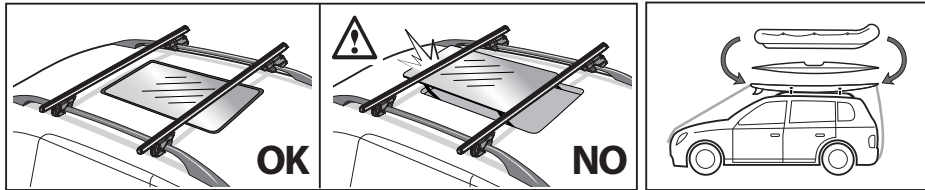

Car Manual			
Sherman		3,3 kg/7.3lb	MAX
Sherman XL		3,5 kg/7.7lb	90kg/198lb

F.lli Menabò S.r.l.
Via 8 Marzo, 3
42025 Cavriago (RE), Italy
customer@flli-menabo.it
www.menabocaraccessories.com

Cod.istr.	Data
500023000000	19/02/2021

www.menabocaraccessories.com

Name

Surname

Email

Telephone

Serial number

Product name