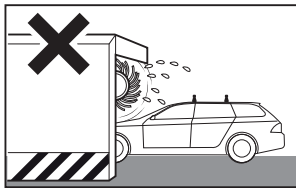

Car Manual			
Sherman		3,3 kg/7.3lb	MAX
Sherman XL		3,5 kg/7.7lb	90kg/198lb

F.lli Menabò S.r.l.
Via 8 Marzo, 3
42025 Cavriago (RE), Italy
customer@flli-menabo.it
www.menabocaraccessories.com

Cod.istr.	Data
500023000000	19/02/2021

www.menabocaraccessories.com

Name

Surname

Email

Telephone

Serial number

Product name