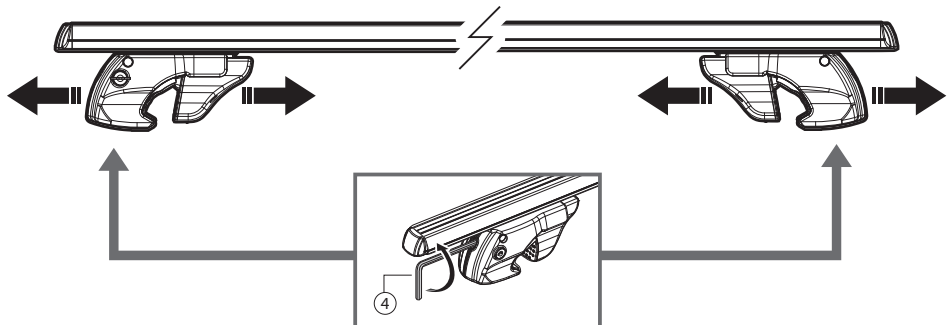

N	IT (Componenti (Inclusi)) EN (Components (Included)) FR (Composants (Comprises)) DE (Die Komponenten (im Lieferumfang enthalten)) ES (Componentes (Incluido))	Q
1		2
2		2
3		2
4		1

N	IT (Ricambi (A Richiesta)) EN (Spare Parts (Made to order)) FR (Pièces de rechange (Sur commande)) DE (E Teile (auf Anfrage)) ES (Piezas de recambio (Previa solicitud))	Q	Codice-Code-Código
2		2	700007900000
3		2	700007800000
4		1	700025000000
A		2	700030900000
B		1	700031000000
C		4	700031100000