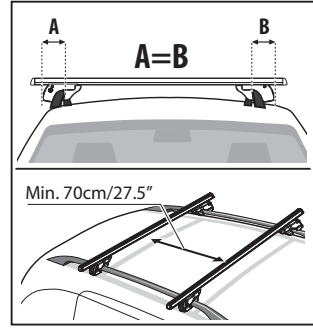

Car Manual			
Sherman		3,3 kg/7.3lb	MAX
Sherman XL		3,5 kg/7.7lb	90kg/198lb

F.lli Menabò S.r.l.
Via 8 Marzo, 3
42025 Cavriago (RE), Italy
customer@flli-menabo.it
www.menabocaraccessories.com

Cod.istr.	Data
500023000000	19/02/2021