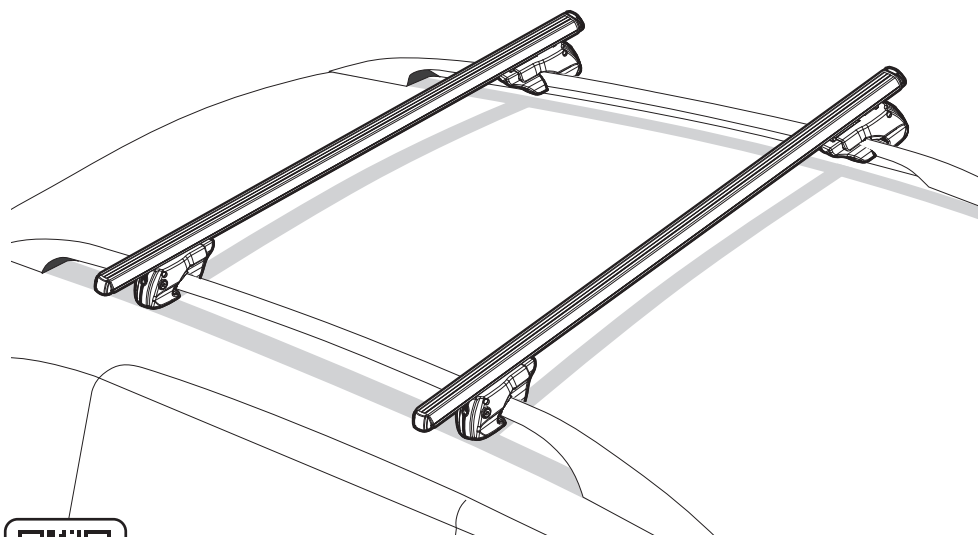

MENABO

free time on the move

SHERMAN

IT Istruzioni di montaggio	ET Paigaldusjuhend	PT Instruções de Montagem
EN Fitting instructions	FI Asennusohje	RO Instrucțiuni de montare
DE Montageanleitung	HR Uputa za sastavljanje	RU Инструкции по установке
FR Instructions de montage	HU A felszerelés módja	SK Návod na montáž
ES Instrucciones de montaje	LT Pritvirtinimo instrukcijos	SL Navodila za pritrjevanje
BG инструкции за сглобяване	LV Stiprināšanas instrukcija	SV Monteringsanvisning
CS Návod na montáž	NL Instrukcja montażu	TK Uydurma talimat
DA Monteringsvejledning	NO Monteringsveiledning	ZH 裝修指導
EL Οδηγίες συναρμολόγησης	PL Instrukcja montażu	AR تعليمات التجميع