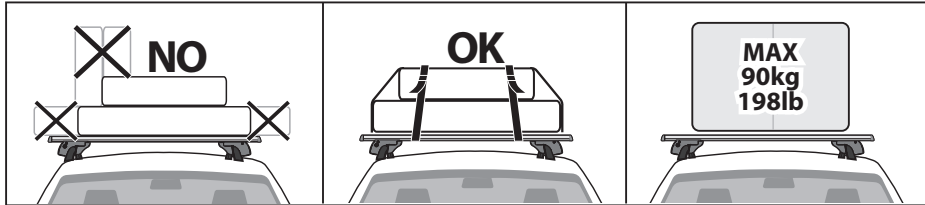

Car Manual			
Sherman		3,3 kg/7.3lb	MAX
Sherman XL		3,5 kg/7.7lb	90kg/198lb

F.lli Menabò S.r.l.
Via 8 Marzo, 3
42025 Cavriago (RE), Italy
customer@flli-menabo.it
www.menabocaraccessories.com

Cod.istr.	Data
500023000000	19/02/2021

www.menabocaraccessories.com

Name

Surname

Email

Telephone

Serial number

Product name