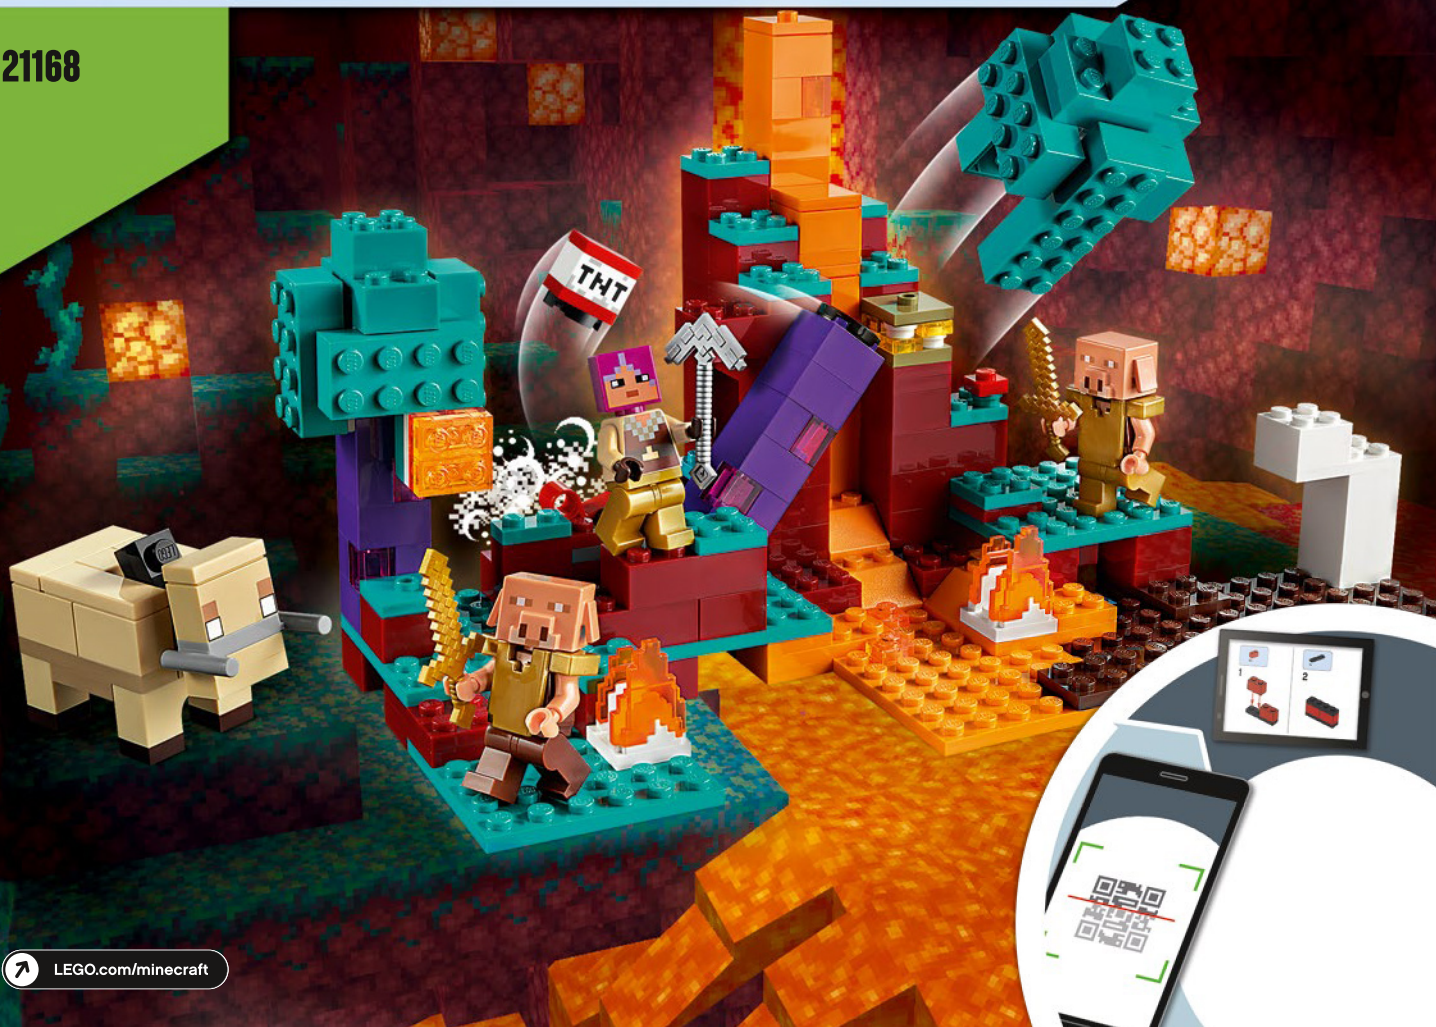

MINECRAFT

21168

- 1** Scan the code on the front cover
 Scanne den Code auf der Titelseite
 Scanne le code sur la page de couverture
 Scanner le code sur la page couverture
 Scansiona il codice sulla copertina
 Escanea el código de la portada
 Faz scan do código na frente da capa
 Olvasd be a borítón látható kódot!
 Noskenē kodu uz priekšējā vāka
 扫描封面上的二维码