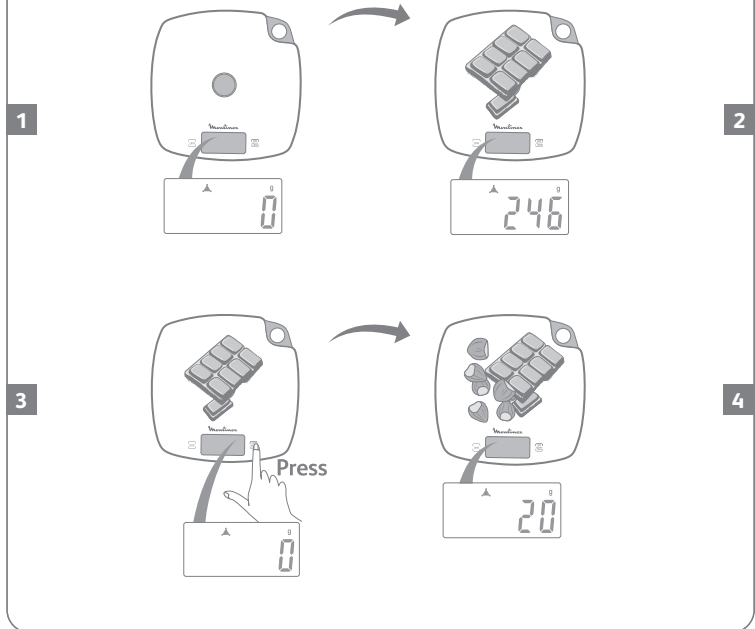

ON

OFF

TARE

UNIT