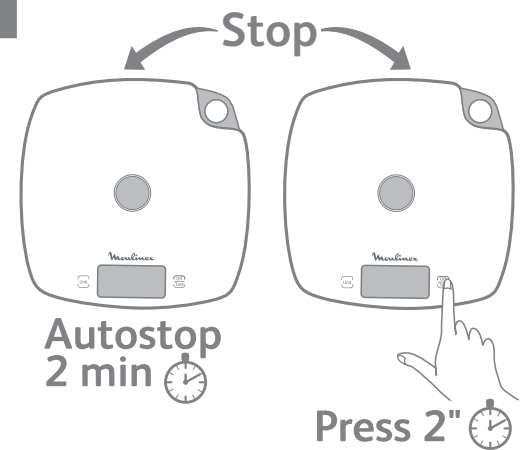

ON

OFF

TARE

UNIT