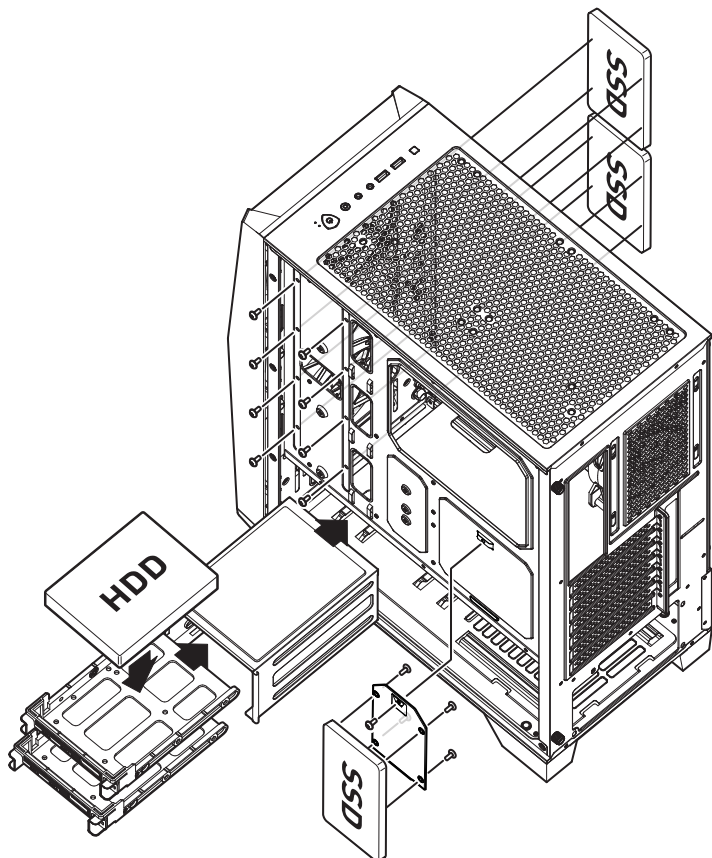

Accessories / 配件

Item 項目	Name 名稱 / Q'ty 數量	Used for 用途
	Cable ties 束綫帶 x5	Cable management 整線
	PCI slot cover PCI 插槽擋片 x2	PCI slot protection 保護PCI插槽
	Screw #6-32 10mm 手轉螺絲 x2	Securing drive tray 固定硬碟托架
	Screw #6-32 6.5mm x4	Motherboard Stud 主機板螺柱
	Screw M3 5mm x20	Motherboard / SSD 主機板 / SSD
	Screw #6-32 6mm 六角螺絲 x6	PSU / PCIe Card 電源供應器 / PCIe卡
	Screw #6-32 5mm 圓頭螺絲 x4	3.5" HDD 3.5" 硬碟

SSD & HDD Installation/ SSD和硬碟安裝方式

Specification / 產品規格

	MAG FORGE 100M	MAG FORGE 101M	MAG FORGE 100R
Fan LED Controller	1 to 6 RGB Control Board	1 to 6 RGB Control Board	1 to 6 ARGB Control Board
Pre-installed	Front: 2x 120 mm RGB fans Rear: 1x 120 mm black fan	Front: 3x 120 mm RGB fans Rear: 1x 120 mm RGB fan	Front: 2x 120 mm ARGB fans Rear: 1x 120 mm black fan
Case Dimensions (mm)	434(D) x 216(W) x 499(H)		
Motherboard Support	ATX / Micro-ATX / Mini-ITX		
Drive Bays	2x 3.5" Included (Max 2, compatible with 2.5") 3x 2.5" Included (Max 3)		
IO Panel	1x LED switch button 2x USB 3.2 Gen1 Type A ports 1x Mic in jack 1x Audio out jack 1x Reset button 1x Power button		
Clearance	CPU Cooler High: max 166 mm Graphics Card Length: max 330 mm PSU Length: Standard ATX 160 mm, max to 200 mm (without 3.5" HDD case installed)		
Fan Support	Front: Up to 3x 120 mm or 2x 140 mm Top: Up to 2x 120 mm or 2x 140 mm Rear: Up to 1x 120 mm		
Radiator Support	Front: Up to 240 mm Top: Up to 240 mm Rear: Up to 120mm		
Material	Left Side: Tempered Glass Right Side: Metal Front: Mesh Top: Metal