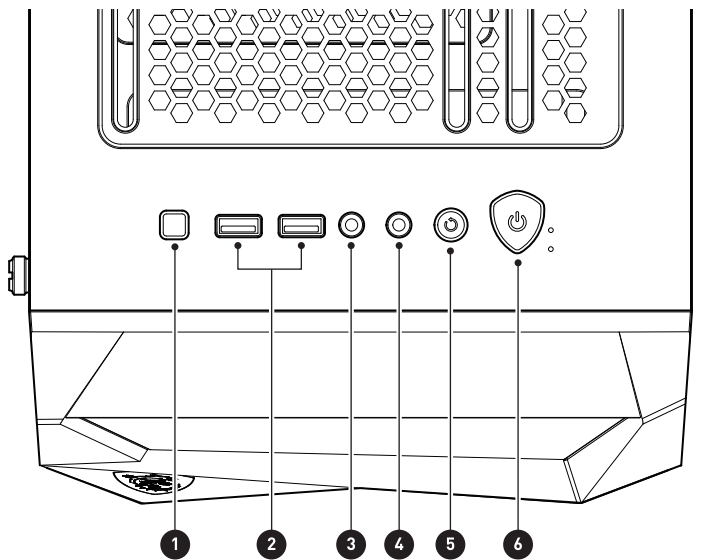

Magnetic Filter  
磁吸防塵網

ARGB Fan Included  
內含ARGB風扇

Mystic Light  
支援燈效軟體

1 to 6 ARGB Control Board  
1對6 ARGB 控制板

For MAG FORGE 100R only  
僅 MAG FORGE 100R 支援

Side & Front View/ 側面和前面

I/O Panel / IO面板

1. LED switch button / LED切換按鈕
2. USB 3.2 Gen1 Type A
3. Mic in / 音訊輸入
4. Audio out / 音訊輸出
5. Reset button / 重新開機按鈕
6. Power button / 電源按鈕

## Accessories / 配件

Item 項目	Name 名稱 / Q'ty 數量	Used for 用途
	Cable ties 束綫帶 x5	Cable management 整線
	PCI slot cover PCI 插槽擋片 x2	PCI slot protection 保護PCI插槽
	Screw #6-32 10mm 手轉螺絲 x2	Securing drive tray 固定硬碟托架
	Screw #6-32 6.5mm x4	Motherboard Stud 主機板螺柱
	Screw M3 5mm x20	Motherboard / SSD 主機板 / SSD
	Screw #6-32 6mm 六角螺絲 x6	PSU / PCIe Card 電源供應器 / PCIe卡
	Screw #6-32 5mm 圓頭螺絲 x4	3.5" HDD 3.5" 硬碟