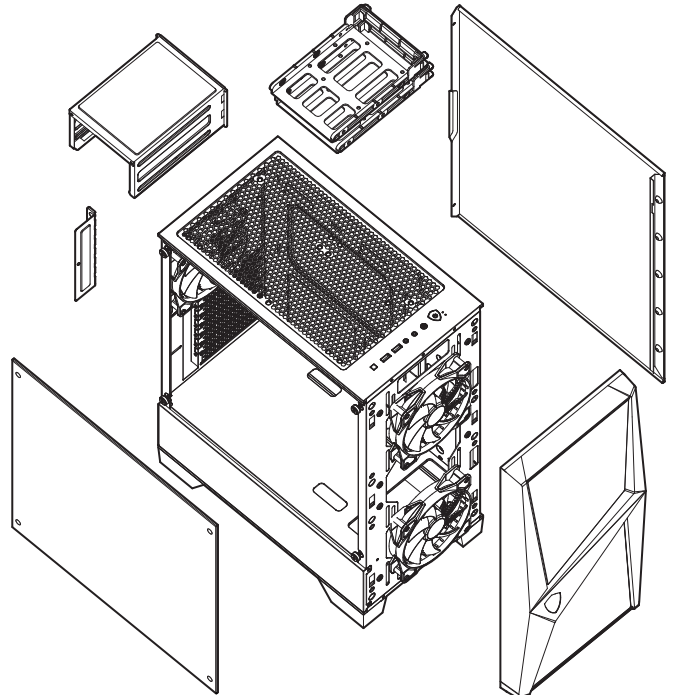

msi

MAG FORGE 100M

MAG FORGE 101M

MAG FORGE 100R

Case Features / 機殼特色

Optimized Air Flow  
最佳風流設計

RGB Fan Included  
內含RGB風扇

Tool-Less Tempered Glass  
無螺絲與強化玻璃側板

Magnetic Filter  
磁吸防塵網

ARGB Fan Included  
內含ARGB風扇

Mystic Light  
支援燈效軟體

1 to 6 ARGB Control Board  
1對6 ARGB 控制板

For MAG FORGE 100R only  
僅 MAG FORGE 100R 支援

Side & Front View/ 側面和前面

I/O Panel / IO面板

1. LED switch button / LED切換按鈕
2. USB 3.2 Gen1 Type A
3. Mic in / 音訊輸入
4. Audio out / 音訊輸出
5. Reset button / 重新開機按鈕
6. Power button / 電源按鈕

## Accessories / 配件

Item 項目	Name 名稱 / Q'ty 數量	Used for 用途
	Cable ties 束綫帶 x5	Cable management 整線
	PCI slot cover PCI 插槽擋片 x2	PCI slot protection 保護PCI插槽
	Screw #6-32 10mm 手轉螺絲 x2	Securing drive tray 固定硬碟托架
	Screw #6-32 6.5mm x4	Motherboard Stud 主機板螺柱
	Screw M3 5mm x20	Motherboard / SSD 主機板 / SSD
	Screw #6-32 6mm 六角螺絲 x6	PSU / PCIe Card 電源供應器 / PCIe卡
	Screw #6-32 5mm 圓頭螺絲 x4	3.5" HDD 3.5" 硬碟