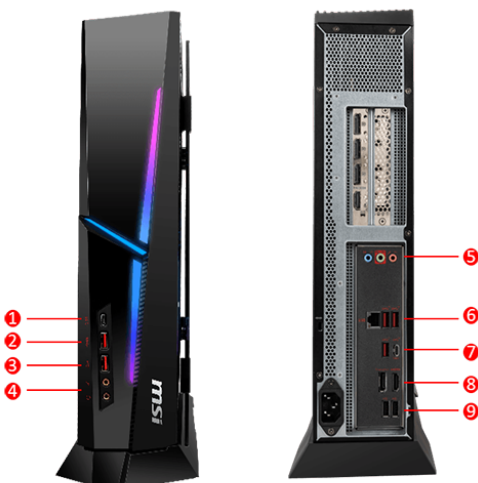

DESKTOP
MPG Trident AS 12th
 MPG TRIDENT AS 12TC-2021T

THE CENTERPIECE OF GAMING

The MPG Trident AS takes charge by being the most compact gaming desktop. Packed in a 10 liters volume case, it has components that are typically found in full tower cases, including the latest 12th Gen Intel® Core™ processors and NVIDIA® GeForce® RTX graphics cards. Designed for accessibility, the MPG Trident AS' tempered glass window showcases the stunning RGB lighting and provides easy access to the interior. In essence, the MPG Trident AS can only be surpassed by itself.

Selling Points

- Windows 11
- Intel fino alla dodicesima generazione; processore i7.
- Fino a GeForce RTX™ 3070 Ti 8GB GDDR6.
- Case compatto, leggero e facile da trasportare.
- Con una dimensione di 10 litri, il desktop da gioco più compatto.
- Silent Storm Cooling 3- Ottimizza il flusso d'aria separando la camera di CPU, VGA e PSU.
- USB tipo C con design reversibile.
- Wi-Fi 6E (802.11ax) di ultima generazione per un'esperienza di gioco wireless ridefinita.
- Pannello laterale in vetro temperato.
- Design aggiornabile.
- Nahimic 3 Audio Enhancer.
- Design LED Mystic Light RGB, personalizza il tuo look.
- Arricchisci la tua esperienza con il software MSI incluso.

Picture and logos

System I/O-Ports

1. 1 x USB 3.2 Gen 1 Type C
2. 1 x USB 3.2 Gen 1 Type A
3. 1 x USB 2.0 Type A
4. 1 x Mic in / 1 x Headphone out
5. 3 x Audio jacks
6. 1 x RJ45(2.5G) / 2x USB 3.2 Gen 2 Type A / Kensington Lock
7. 1 x USB 3.2 Gen 2 Type A / 1 x USB 3.2 Gen 2 Type C
8. 1 x DP out(1.4) / 1 x HDMI out (2.0b)
9. 2 x USB 2.0 Type A