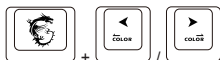

Χρώμα γρήγορης αλλαγής