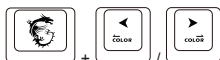

Cambio rápido del color