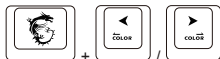

Snelle verandering kleur