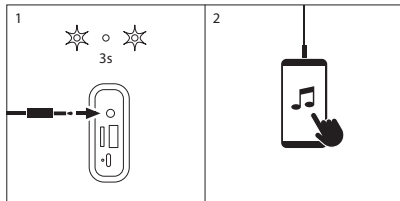

“AUX IN” REŽIMAS

TECHNINĖS SPECIFIKACIJOS

Suderinamas su "Bluetooth" 5,0	taip
TWS (gaukite dvigubą galingumą, sujungdami 2 garsiakalbius tuo pačiu metu be laidų)	taip
Išėjimo didžiausioji galia	20W (2 x 10W)
RMS	10W (2 x 5W)
AUX garso įvestis	taip
USB garso įvestis	taip
TF garso įvestis	taip
Garsumo valdymas	taip
Baterija	Ion-Li 1200mAh x2
Baterijos veikimas	12 valandos *
Atsparus vandeniui	IPX5

- 3 valandos 100% garsumu
- 12 valandos 70% garsumu
- 15 valandos 50% garsumu