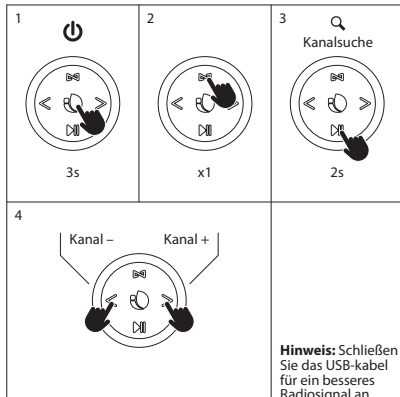

(Directiva sobre la eliminación de Aparatos Electrónicos y Eléctricos)

STEUERTASTEN

- 1 Modus / TWS**
Kurz drücken: Moduswechsel (FM/BT/USB/AUX IN/TF)
- 2 Vorheriger Titel**
Im FM-Modus: kurzes Drücken - zum vorherigen Kanal
- 3 Power-Taste**
Ein längeres Drücken (ca. 3 Sekunden) schaltet das Gerät ein/aus
- 4 Nächster Titel**
Im FM-Modus: kurzes Drücken – wechseln zum nächsten Kanal
- 5 Play/Pause-Taste**
Kurz drücken: Wiedergabe/Pause
Langes Drücken – Beenden der drahtlosen Verbindung
Langes Drücken – Suche des Programms im FM-Modus
- 6 Lautstärke +**
- 7 Lautstärke -**
- 8 TF-Audioeingang**
- 9 AUX-Audioeingang**
- 10 USB-Audioeingang**
- 11 Ladeanschluss-Typ-C-Schnittstelle**

BLUETOOTH-MODUS

WIE WIRD ES GELADEN?

TWS

1			2	
1	  3s		1	  3s
2	    0.5s		2	    0.5s
3	 3s			
4	 "Beep"			 "Beep"

5	 			
				
6				
1			2	
	 3s			

RADIO-MODUS

USB/TF-MODUS

AUX IN-MODUS