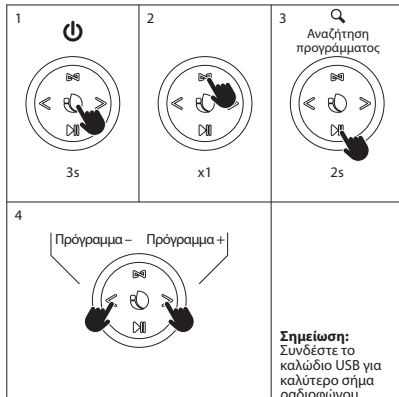

Informujte sa u miestnych úradov alebo u predajcu a požiadajte o pokyny na recykláciu. (Smernica o likvidácii elektrických a elektronických zariadení)

ΚΟΥΜΠΙΑ ΕΛΕΓΧΟΥ

- 1 Λειτουργία / TWS**
Σύντομη πίεση: αλλαγή λειτουργίας (FM/BT/USB/AUX IN/TF)
- 2 Προηγούμενο τραγούδι**
Σε λειτουργία FM: σύντομη πίεση για μετάβαση στον προηγούμενο σταθμό
- 3 Κουμπί λειτουργίας**
Παρατεταμένη πίεση λειτουργία on/off για περίπου 3 δευτερόλεπτα/φορές
- 4 Επόμενο τραγούδι**
Σε λειτουργία FM: σύντομη πίεση για μετάβαση στον επόμενο σταθμό
- 5 Κουμπί αναπαραγωγής/παύσης**
Σύντομη πίεση: αναπαραγωγή/παύση
Παρατεταμένη πίεση για έξοδο από την ασύρματη σύνδεση
Παρατεταμένη πίεση για αναζήτηση προγράμματος στην λειτουργία FM
- 6 Ένταση ήχου +**
- 7 Ένταση ήχου -**
- 8 Είσοδος ήχου TF**
- 9 Είσοδος ήχου AUX**
- 10 Είσοδος ήχου USB**
- 11 Πύλη φόρτισης διεπαφής τύπου-C**

ΛΕΙΤΟΥΡΓΙΑ ΒΛΥΕΤΟΟΤΗ

ΠΡΑΓΜΑΤΟΠΟΙΗΣΗ ΦΟΡΤΙΣΗΣ

TWS

1			2	
1	  3s		1	  3s
2	   0.5s		2	   0.5s
3	 3s			
4	 "Beep"			 "Beep"

5	 			
				
6				
1			2	
	 3s			

ΛΕΙΤΟΥΡΓΙΑ RADIO

ΛΕΙΤΟΥΡΓΙΑ USB/TF

ΛΕΙΤΟΥΡΓΙΑ AUX IN