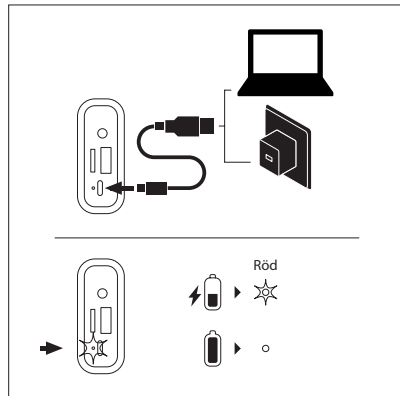

HUR LADDAR MAN?