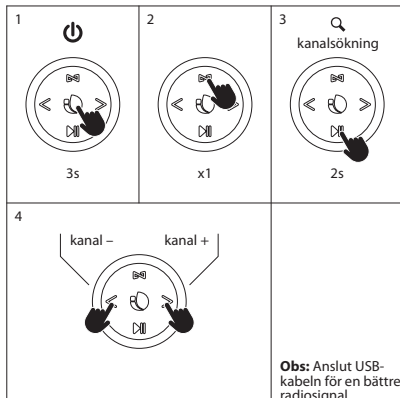

BLUETOOTH-LÄGE

HUR LADDAR MAN?

TWS

1			2	
1	  3s		1	  3s
2	    0.5s		2	    0.5s
3	 3s			
4	 "Beep"		4	 "Beep"

5	 			
				
6	 NGS Roller Nitro 2			
1			2	
	 3s			

RADIO-LÄGE

USB/TF-LÄGE

AUX IN-LÄGE