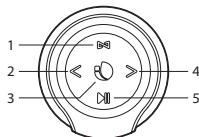

PRZYCISKI STEROWANIA

1. **1 Tryb / TWS**
   Przytrzymaj krótko: zmiana trybu działania (FM/BT/USB/AUX IN/TF)
2. **2 Poprzedni utwór**
   W trybie FM: przytrzymaj krótko, aby przejść do poprzedniego kanału
3. **3 Przycisk włączania**
   Przytrzymaj długo przycisk on/off przez ok. 3 sekundy / 3 razy
4. **4 Następny utwór**
   W trybie FM: naciśnij szybko, aby przejść do następnego kanału
5. **5 Przycisk odtwarzaj/pauza**
   Przytrzymaj krótko: odtwarzaj/pauza
   Przytrzymaj długo, aby zakończyć połączenie bezprzewodowe
   Przytrzymaj długo, aby wyszukać program w trybie FM
6. **6 Głośność +**
7. **7 Głośność -**
8. **8 Wejście audio TF**
9. **9 Wejście audio AUX**
10. **10 Wejście audio USB**
11. **11 Port ładowania złącza typu C**