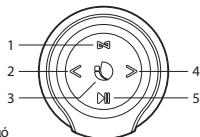

ΚΟΥΜΠΙΑ ΕΛΕΓΧΟΥ

1. **1 Λειτουργία / TWS**
   Σύντομη πίεση: αλλαγή λειτουργίας (FM/BT/USB/AUX IN/TF)
2. **2 Προηγούμενο τραγούδι**
   Σε λειτουργία FM: σύντομη πίεση για μετάβαση στον προηγούμενο σταθμό
3. **3 Κουμπί λειτουργίας**
   Παρατεταμένη πίεση λειτουργία on/off για περίπου 3 δευτερόλεπτα/φορές
4. **4 Επόμενο τραγούδι**
   Σε λειτουργία FM: σύντομη πίεση για μετάβαση στον επόμενο σταθμό
5. **5 Κουμπί αναπαραγωγής/παύσης**
   Σύντομη πίεση: αναπαραγωγή/παύση
   Παρατεταμένη πίεση για έξοδο από την ασύρματη σύνδεση
   Παρατεταμένη πίεση για αναζήτηση προγράμματος στην λειτουργία FM
6. **6 Ένταση ήχου +**
7. **7 Ένταση ήχου -**
8. **8 Είσοδος ήχου TF**
9. **9 Είσοδος ήχου AUX**
10. **10 Είσοδος ήχου USB**
11. **11 Πύλη φόρτισης διεπαφής τύπου-C**