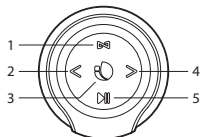

MODUS BLUETOOTH

HOE OPLADEN?

GEBRUIKSAANWIJZING

TWS

1			2	
1	  3s	  3s		
2	    0.5s	    0.5s		
3	 3s			
4	 "Beep"	 "Beep"		

5	 			
6				
1			2	
	 3s			

MODUS RADIO

MODUS USB/TF