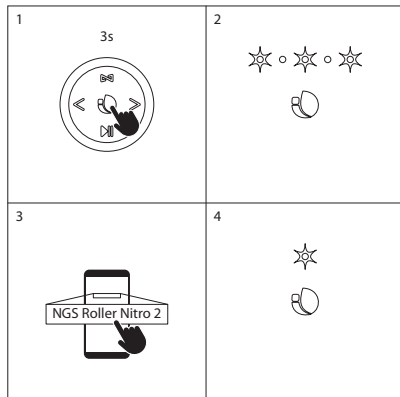

BLUETOOTH-TILA

KUINKA LADATAAN?

KÄYTTÖOPAS

TWS

1			2	
1	  3s	  3s		
2	    0.5s	    0.5s		
3	 3s			
4	 "Beep"		 "Beep"	

5	 			
				
6	 NGS Roller Nitro 2			
1			2	
	 3s			

RADIO-TILA

USB/TF-TILA