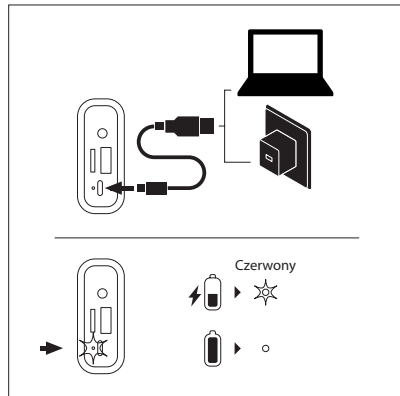

(Directiva sobre Resíduos de Equipamento Eléctrico e Electrónico)

PRZYCISKI STEROWANIA

- 1 Tryb / TWS**
Przytrzymaj krótko: zmiana trybu działania (FM/BT/USB/AUX IN/TF)
- 2 Poprzedni utwór**
W trybie FM: przytrzymaj krótko, aby przejść do poprzedniego kanału
- 3 Przycisk włączania**
Przytrzymaj długo przycisk on/off przez ok. 3 sekundy / 3 razy
- 4 Następny utwór**
W trybie FM: naciśnij szybko, aby przejść do następnego kanału
- 5 Przycisk odtwarzaj/pauza**
Przytrzymaj krótko: odtwarzaj/pauza
Przytrzymaj długo, aby zakończyć połączenie bezprzewodowe
Przytrzymaj długo, aby wyszukać program w trybie FM
- 6 Głośność +**
- 7 Głośność -**
- 8 Wejście audio TF**
- 9 Wejście audio AUX**
- 10 Wejście audio USB**
- 11 Port ładowania złącza typu C**

TRYB BLUETOOTH

JAK ŁADOWAĆ?

TWS

<p>1</p>  	<p>2</p> 
<p>1</p>   <p>3s</p>	<p>1</p>   <p>3s</p>
<p>2</p>     <p>0.5s</p>	<p>2</p>     <p>0.5s</p>
<p>3</p>  <p>3s</p>	
<p>4</p>  <p>"Beep"</p>	<p>4</p>  <p>"Beep"</p>