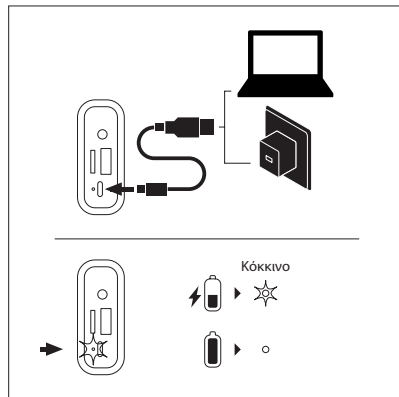

ΠΡΑΓΜΑΤΟΠΟΙΗΣΗ ΦΟΡΤΙΣΗΣ