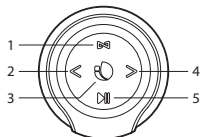

(Οδηγία περί απόρριψης Ηλεκτρονικών και Ηλεκτρικών Συσκευών)

FELHASZNÁLÓI ÚTMUTATÓ

VEZÉRLŐ GOMBOK

- Mód / TWS**
Rövid megnyomás: mód váltása (FM/BT/USB/AUX IN/TF)
- Előző dal**
FM módban: röviden nyomja meg az előző csatornát
- Bekapcsológomb**
Hosszan nyomja meg a be-/kikapcsolást körülbelül 3 másodpercig/
alkalommal
- Következő dal**
FM módban: röviden nyomja meg a következő csatornát
- Lejátszás/Szünet gomb**
Rövid megnyomás: lejátszás/szünet
Nyomja meg hosszan a vezeték nélküli kapcsolatból való kilépéshez
FM üzemmódban nyomja meg hosszan a program kereséséhez
- Hangerő +**
- Hangerő -**
- TF audio bemenet**
- AUX audio bemenet**
- USB audio bemenet**
- C típusú interfész töltőport**