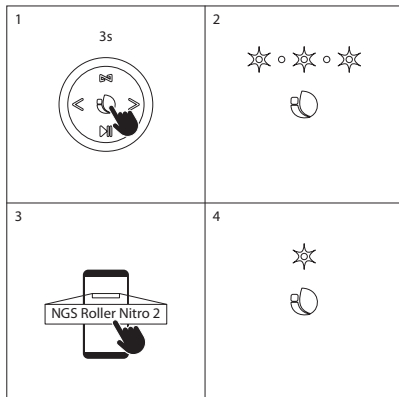

ΛΕΙΤΟΥΡΓΙΑ ΒΛΥΕΤΟΟΤΗ