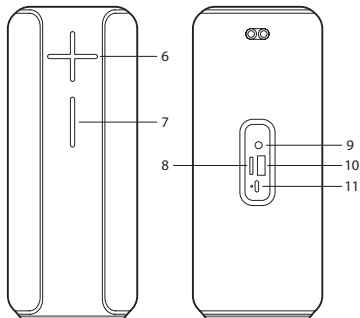

STEUERTASTEN

1. **1 Modus / TWS**
   Kurz drücken: Moduswechsel (FM/BT/USB/AUX IN/TF)
2. **2 Vorheriger Titel**
   Im FM-Modus: kurzes Drücken - zum vorherigen Kanal
3. **3 Power-Taste**
   Ein längeres Drücken (ca. 3 Sekunden) schaltet das Gerät ein/aus
4. **4 Nächster Titel**
   Im FM-Modus: kurzes Drücken – wechseln zum nächsten Kanal
5. **5 Play/Pause-Taste**
   Kurz drücken: Wiedergabe/Pause
   Langes Drücken – Beenden der drahtlosen Verbindung
   Langes Drücken – Suche des Programms im FM-Modus
6. **6 Lautstärke +**
7. **7 Lautstärke -**
8. **8 TF-Audioeingang**
9. **9 AUX-Audioeingang**
10. **10 USB-Audioeingang**
11. **11 Ladeanschluss-Typ-C-Schnittstelle**