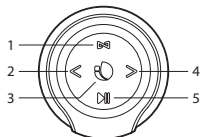

 Du kan vända dig till ditt lokala ombud eller återförsäljare för att få råd om återvinning. (Råd gällande elektriskt avfall och elektronisk utrustning)

KONTROLKNAPPER

- 1 Tilstand / TWS**
Kort tryk: skift tilstand (FM/BT/USB/AUX IN/TF)
- 2 Forrige sang**
FM -tilstand: tryk kort til den forrige kanal
- 3 Tænd / sluk -knap**
Langt tryk på tænd/sluk i cirka 3 sekunder/gange
- 4 Næste sang**
FM -tilstand: tryk kort til den næste kanal
- 5 Afspil/pause -knap**
Kort tryk: afspil/pause
Langt tryk for at afslutte den trådløse forbindelse
Langt tryk for at søge i programmet i FM -tilstand
- 6 Lydstyrke +**
- 7 Lydstyrke -**
- 8 TF -lydindgang**
- 9 AUX lydindgang**
- 10 USB -lydindgang**
- 11 Type-C interface opladningsport**