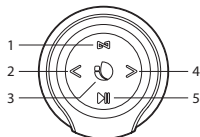

(Az elektromos és elektronikus berendezések hulladékairól szóló irányelv)

KONTROLLKNAPPER

- 1 Modus / TWS**
Kort trykk: endre modus (FM/BT/USB/AUX IN/TF)
- 2 Forrige sang**
FM -modus: Trykk lenge på forrige kanal
- 3 Strømknapp**
Langt trykk: slå av/på i cirka 3 sekunder
- 4 Neste sang**
FM -modus: Trykk lenge på forrige kanal
- 5 Play/Pause-knappen**
Kort trykk: spill/pause
Trykk lenge for å avslutte den trådløse tilkoblingen
Trykk lenge for å søke i programmet i FM -modus
- 6 Volum +**
- 7 Volum -**
- 8 TF-lydinngang**
- 9 AUX-lydinngang**
- 10 USB-lydinngang**
- 11 Type-C grensesnitt ladeport**