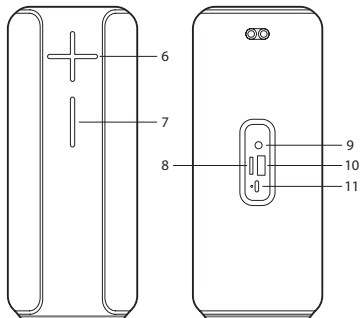

BOTONES DE CONTROL

1. **1 Modo / TWS**
   Pulsación corta: cambia el modo (FM/BT/USB/AUX IN/TF)
2. **2 Canción anterior**
   En el modo FM: pulsación corta para volver a la emisora anterior
3. **3 Botón de encendido**
   Pulsación larga encender/apagar sobre 3 segundos/veces
4. **4 Siguiente canción**
   En el modo FM: pulsación corta para pasar a la siguiente emisora
5. **5 Botón reproducir/pausa**
   Pulsación corta: reproducir/pausa
   Pulsación larga para salir de la conexión inalámbrica
   Pulsación larga para buscar el programa en el modo FM
6. **6 Volumen +**
7. **7 Volumen -**
8. **8 Entrada de audio TF**
9. **9 Entrada de audio AUX**
10. **10 Entrada de audio USB**
11. **11 Puerto de carga con interfaz tipo C**