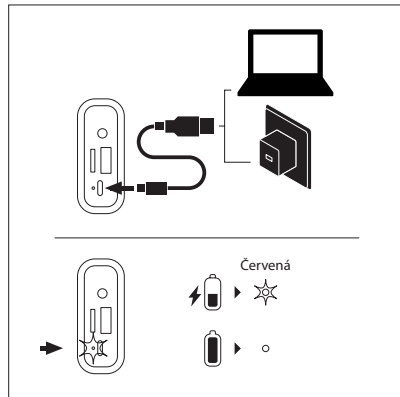

elektrische producten niet bij het huishoudelijk afval mogen geplaatst worden. Recyclen in de beschikbare installaties.

Raadpleeg de lokale autoriteiten of dealer voor instructies over recycling.

(Richtlijn betreffende de verwijdering van elektrische en elektronische apparatuur)

TLAČÍTKO OVLÁDÁNÍ

- 1 Režim / TWS**
Krátké stisknutí: změna režimu (FM/BT/USB/AUX IN/TF)
- 2 Předchozí píseň**
V režimu FM: krátkým stisknutím přejdete na předchozí kanál
- 3 Tlačítko napájení**
Dlouhým stisknutím zapnete/vypnete asi na 3 sekundy/krát
- 4 Další písnička**
V režimu FM: krátkým stisknutím přejdete na další kanál
- 5 Tlačítko Přehrát/Pozastavit**
Krátké stisknutí: přehrávání/pozastavení
Dlouhým stisknutím ukončíte bezdrátové připojení
Dlouhým stisknutím vyhledáte program v režimu FM
- 6 Hlasitost +**
- 7 Hlasitost -**
- 8 TF audio vstup**
- 9 AUX audio vstup**
- 10 USB audio vstup**
- 11 Nabíjecí port rozhraní typu C**

REŽIM BLUETOOTH

JAK NABÍJET?

UŽIVATELSKÁ PŘÍRUČKA

TWS

1			2	
1	  3s	  3s		
2	    0.5s	    0.5s		
3	 3s			
4	 "Beep"	 "Beep"		

5	 			
				
6	 NGS Roller Nitro 2			
1			2	
	 3s			

REŽIM RADIO

REŽIM USB/TF