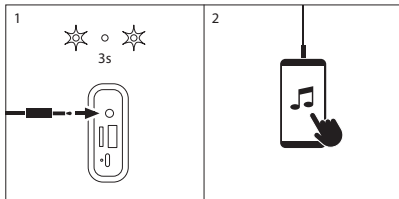

AUX IN MODE

ESPECIFICAÇÕES TÉCNICAS

Compatível com bluetooth 5.0	Sim
TWS (obtenha uma dupla potência conectando 2 altifalantes sem fios ao mesmo tempo)	Sim
Pico de potência de saída	20W (2 x 10W)
Potência RMS	10W (2 x 5W)
Entrada de áudio AUX	Sim
Entrada de áudio USB	Sim
Entrada de áudio TF	Sim
Controlo de volume	Sim
Bateria	Ion-Li 1200mAh x2
Tempo de funcionamento	12 horas*
Resistente à água	IPX5

- 3 horas a 100% do volume
- 12 horas a 70% do volume
- 15 horas a 50% do volume