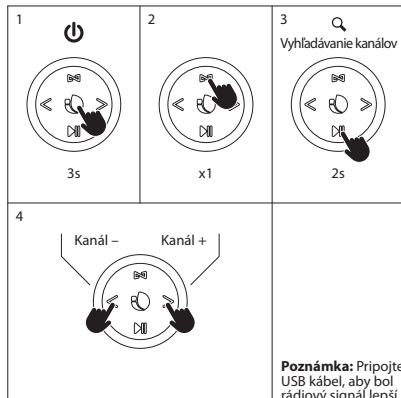

REŽIM BLUETOOTH

AKO NABÍJAŤ?

TWS

1			2	
1	  3s		1	  3s
2	    0.5s		2	    0.5s
3	 3s			
4	 "Beep"			 "Beep"

5	 			
				
6	 NGS Roller Nitro 2			
1			2	
	 3s			

REŽIM RADIO

REŽIM USB/TF

REŽIM AUX IN