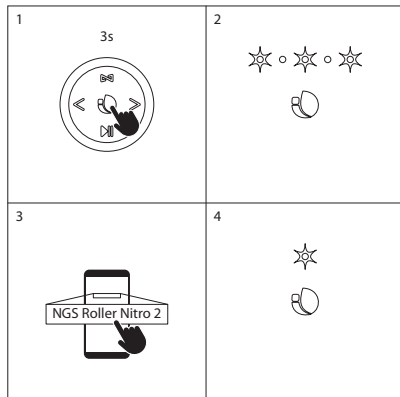

MODE BLUETOOTH