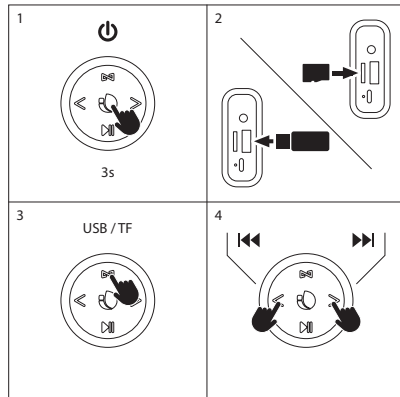

Informujte sa u miestnych úradov alebo u predajcu a požiadajte o pokyny na recykláciu. (Smernica o likvidácii elektrických a elektronických zariadení)

ΚΟΥΜΠΙΑ ΕΛΕΓΧΟΥ

- 1 Λειτουργία / TWS**
Σύντομη πίεση: αλλαγή λειτουργίας (FM/BT/USB/AUX IN/TF)
- 2 Προηγούμενο τραγούδι**
Σε λειτουργία FM: σύντομη πίεση για μετάβαση στον προηγούμενο σταθμό
- 3 Κουμπί λειτουργίας**
Παρατεταμένη πίεση λειτουργία on/off για περίπου 3 δευτερόλεπτα/φορές
- 4 Επόμενο τραγούδι**
Σε λειτουργία FM: σύντομη πίεση για μετάβαση στον επόμενο σταθμό
- 5 Κουμπί αναπαραγωγής/παύσης**
Σύντομη πίεση: αναπαραγωγή/παύση
Παρατεταμένη πίεση για έξοδο από την ασύρματη σύνδεση
Παρατεταμένη πίεση για αναζήτηση προγράμματος στην λειτουργία FM
- 6 Ένταση ήχου +**
- 7 Ένταση ήχου -**
- 8 Είσοδος ήχου TF**
- 9 Είσοδος ήχου AUX**
- 10 Είσοδος ήχου USB**
- 11 Πύλη φόρτισης διεπαφής τύπου-C**

ΛΕΙΤΟΥΡΓΙΑ ΒΛΥΕΤΟΟΤΗ

ΠΡΑΓΜΑΤΟΠΟΙΗΣΗ ΦΟΡΤΙΣΗΣ

TWS

1			2	
1	  3s		1	  3s
2	   0.5s		2	   0.5s
3	 3s			
4	 "Beep"			 "Beep"

5	 			
				
6				
1			2	
	 3s			

ΛΕΙΤΟΥΡΓΙΑ RADIO

ΛΕΙΤΟΥΡΓΙΑ USB/TF

ΛΕΙΤΟΥΡΓΙΑ AUX IN