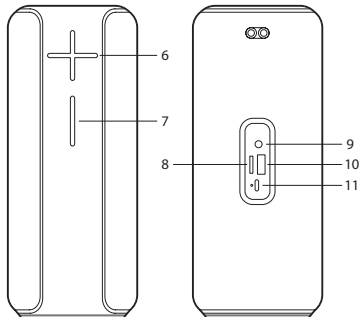

PRZYCISKI STEROWANIA

1. **1 Tryb / TWS**
   Przytrzymaj krótko: zmiana trybu działania (FM/BT/USB/AUX IN/TF)
2. **2 Poprzedni utwór**
   W trybie FM: przytrzymaj krótko, aby przejść do poprzedniego kanału
3. **3 Przycisk włączania**
   Przytrzymaj długo przycisk on/off przez ok. 3 sekundy / 3 razy
4. **4 Następny utwór**
   W trybie FM: naciśnij szybko, aby przejść do następnego kanału
5. **5 Przycisk odtwarzaj/pauza**
   Przytrzymaj krótko: odtwarzaj/pauza
   Przytrzymaj długo, aby zakończyć połączenie bezprzewodowe
   Przytrzymaj długo, aby wyszukać program w trybie FM
6. **6 Głośność +**
7. **7 Głośność -**
8. **8 Wejście audio TF**
9. **9 Wejście audio AUX**
10. **10 Wejście audio USB**
11. **11 Port ładowania złącza typu C**