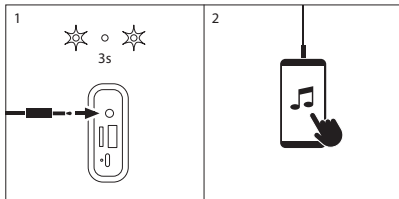

REŽIM AUX IN

TECHNICKÉ SPECIFIKACE

Kompatibilní s Bluetooth 5.0	Ano
TWS (dosáhne dvojnásobného výkonu připojením 2 reproduktorů současně bez kabelů)	Ano
Maximální výstupní výkon RMS	20W (2 x 10W) 10W (2 x 5W)
AUX audio vstup	Ano
USB audio vstup	Ano
TF audio vstup	Ano
Ovládání hlasitosti	Ano
Baterie	Ion-Li 1200mAh x2
Provozní doba	12 hodin*
Vodotěsné	IPX5

- 3 hodiny při 100% hlasitosti
- 12 hodin při 70% hlasitosti
- 15 hodin při 50% hlasitosti