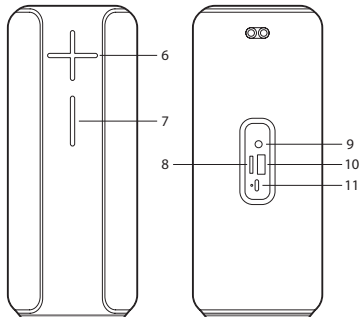

OHJAUSPAINIKKEET

1. **1 Toiminto / TWS**
   Lyhyt painallus: vaihda toimintoa (FM/BT/USB/AUX IN/TF)
2. **2 Edellinen kappale**
   FM-toiminto: lyhyt painallus edelliseen kanavaan
3. **3 Virtapainike**
   Pitkä painallus käynnistämiseksi/sammuttamiseksi noin 3 sekuntia/kertaa
4. **4 Seuraava kappale**
   FM-toiminto: lyhyt painallus seuraavaan kanavaan
5. **5 Toisto/tauko-painike**
   Lyhyt painallus: toisto/tauko
   Pitkä painallus langattoman yhteyden poistoon
   Pitkä painallus ohjelmahakuun FM-toiminnossa
6. **6 Äänenvoimakkuus +**
7. **7 Äänenvoimakkuus -**
8. **8 TF-audioliitäntä**
9. **9 AUX-audioliitäntä**
10. **10 USB-audioliitäntä**
11. **11 C-liitännän latausportti**