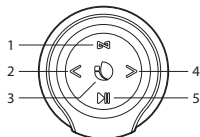

BOTÕES DE CONTROLE

1. **1 Modo/TWS**
   Premir brevemente: altera o modo (FM/BT/USB/AUX IN/TF)
2. **2 Faixa anterior**
   No modo FM: premir brevemente para passar à estação anterior
3. **3 Botão de alimentação**
   Premir durante cerca de 3 segundos para ligar/desligar
4. **4 Faixa seguinte**
   No modo FM: premir brevemente para passar à estação seguinte
5. **5 Botão Reproduzir/Pausa**
   Premir brevemente: reproduzir/pausa
   Premir durante alguns segundos para sair da ligação sem fios
   Premir durante alguns segundos para pesquisar uma estação no modo FM
6. **6 Volume +**
7. **7 Volume -**
8. **8 Entrada de áudio TF**
9. **9 Entrada de áudio AUX**
10. **10 Entrada de áudio USB**
11. **11 Porta de carregamento da interface Tipo C**