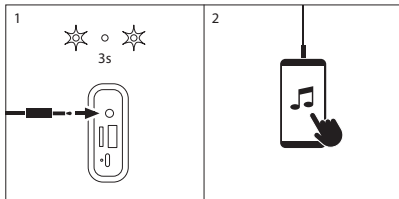

BRUKERVEILEDNING

AUX IN MODUS

TEKNISKE SPESIFIKASJONER

Kompatibel med Bluetooth 5.0	Ja
TWS (få dobbelt strømtilkobling av to høyttalere samtidig uten kabler)	Ja
Toppeffekt	20W (2 x 10W)
RMS	10W (2 x 5W)
AUX-lydingang	Ja
USB-lydingang	Ja
TF-lydingang	Ja
Volumkontroll	Ja
Batteri	Ion-Li 1200mAh x2
Batterilevetid	12 timer*
Vannrett til nivå	IPX5

* 3 timer ved 100% volum
12 timer ved 70% volum
15 timer ved 50% volum