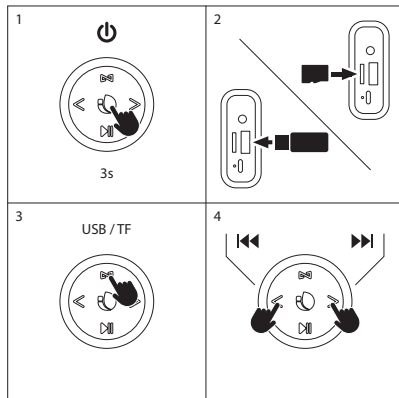

OVLÁDACIE TLAČIDLÁ

- 1 Režim/TWS**
Krátke stlačenie: zmena režimu (FM/BT/USB/AUX IN/TF)
- 2 Predchádzajúca pieseň**
V režime FM: krátkym stlačením prejdete na predchádzajúci kanál
- 3 Vypínač**
Dlhé stlačenie zapnite/vypnite na približne 3 sekundy/krát
- 4 Nasledujúca pieseň**
V režime FM: krátkym stlačením prejdete na nasledujúci kanál
- 5 Tlačidlo prehrať/pozastaviť**
Krátke stlačenie: prehrať/pozastaviť
Bezdrôtové pripojenie ukončíte dlhým stlačením
Dlhým stlačením vyhľadáte program v FM v režime
- 6 Hlasitosť +**
- 7 Hlasitosť -**
- 8 TF audio vstup**
- 9 AUX audio vstup**
- 10 USB audio vstup**
- 11 Typ C rozhranie nabijací port**

REŽIM BLUETOOTH

AKO NABÍJAŤ?

TWS

1			2	
1	  3s		1	  3s
2	    0.5s		2	    0.5s
3	 3s			
4	 "Beep"			 "Beep"

5	 			
				
6	 NGS Roller Nitro 2			
1			2	
	 3s			

REŽIM RADIO

REŽIM USB/TF

REŽIM AUX IN