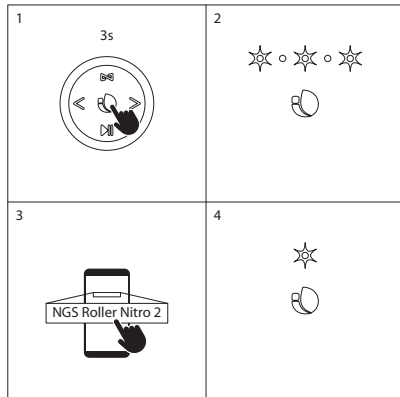

BLUETOOTH-MODUS