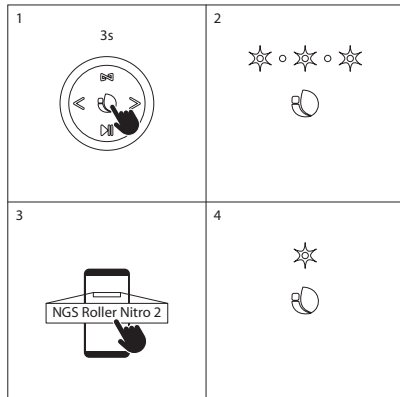

BLUETOOTH MODUS