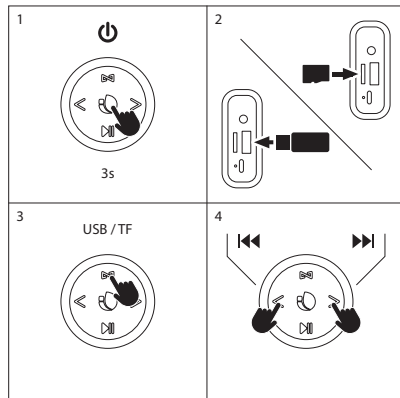

(Directive sur les déchets des équipements électriques et électroniques)

BOTONES DE CONTROL

- 1 Modo / TWS**
Pulsación corta: cambia el modo (FM/BT/USB/AUX IN/TF)
- 2 Canción anterior**
En el modo FM: pulsación corta para volver a la emisora anterior
- 3 Botón de encendido**
Pulsación larga encender/apagar sobre 3 segundos/veces
- 4 Siguiente canción**
En el modo FM: pulsación corta para pasar a la siguiente emisora
- 5 Botón reproducir/pausa**
Pulsación corta: reproducir/pausa
Pulsación larga para salir de la conexión inalámbrica
Pulsación larga para buscar el programa en el modo FM
- 6 Volumen +**
- 7 Volumen -**
- 8 Entrada de audio TF**
- 9 Entrada de audio AUX**
- 10 Entrada de audio USB**
- 11 Puerto de carga con interfaz tipo C**

MODO BLUETOOTH

¿CÓMO CARGAR?

TWS

1			2	
1	  3s		1	  3s
2	    0.5s		2	    0.5s
3	 3s			
4	 "Beep"		4	 "Beep"

5	 			
				
6				
				
1			2	
	 3s			

MODO RADIO

MODO USB/TF

MODO AUX IN