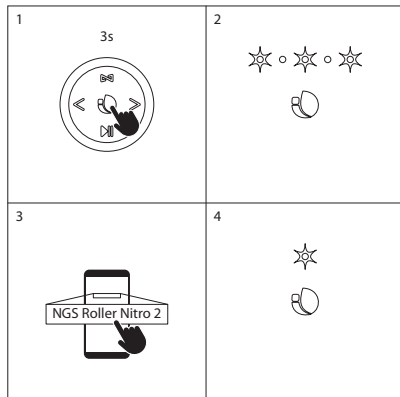

MODO BLUETOOTH