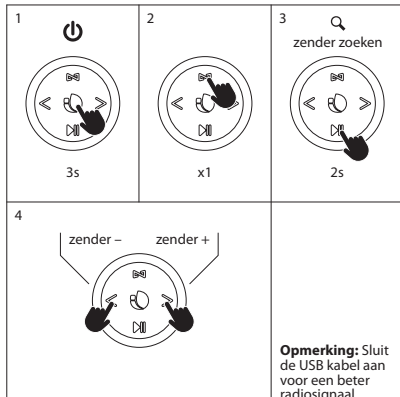

MODUS BLUETOOTH

HOE OPLADEN?

GEBRUIKSAANWIJZING

TWS

1			2	
1	  3s	  3s		
2	    0.5s	    0.5s		
3	 3s			
4	 "Beep"	 "Beep"		

5	 			
6				
1			2	
	 3s			

MODUS RADIO

MODUS USB/TF