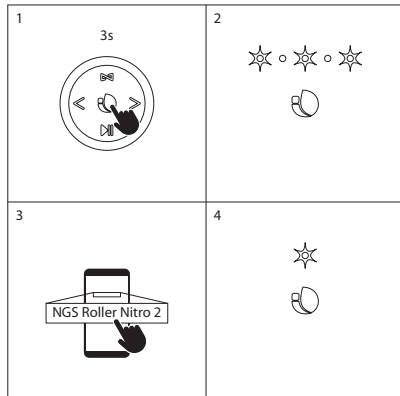

BLUETOOTH-PROGRAM