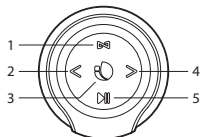

STEUERTASTEN

1. **1 Modus / TWS**
   Kurz drücken: Moduswechsel (FM/BT/USB/AUX IN/TF)
2. **2 Vorheriger Titel**
   Im FM-Modus: kurzes Drücken - zum vorherigen Kanal
3. **3 Power-Taste**
   Ein längeres Drücken (ca. 3 Sekunden) schaltet das Gerät ein/aus
4. **4 Nächster Titel**
   Im FM-Modus: kurzes Drücken – wechseln zum nächsten Kanal
5. **5 Play/Pause-Taste**
   Kurz drücken: Wiedergabe/Pause
   Langes Drücken – Beenden der drahtlosen Verbindung
   Langes Drücken – Suche des Programms im FM-Modus
6. **6 Lautstärke +**
7. **7 Lautstärke -**
8. **8 TF-Audioeingang**
9. **9 AUX-Audioeingang**
10. **10 USB-Audioeingang**
11. **11 Ladeanschluss-Typ-C-Schnittstelle**