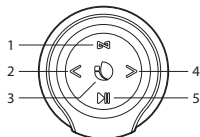

OVLÁDACIE TLAČIDLÁ

1. **1 Režim/TWS**
   Krátke stlačenie: zmena režimu (FM/BT/USB/AUX IN/TF)
2. **2 Predchádzajúca pieseň**
   V režime FM: krátkym stlačením prejdete na predchádzajúci kanál
3. **3 Vypínač**
   Dlhé stlačenie zapnite/vypnite na približne 3 sekundy/krát
4. **4 Nasledujúca pieseň**
   V režime FM: krátkym stlačením prejdete na nasledujúci kanál
5. **5 Tlačidlo prehrať/pozastaviť**
   Krátke stlačenie: prehrať/pozastaviť
   Bezdrôtové pripojenie ukončíte dlhým stlačením
   Dlhým stlačením vyhľadáte program v FM v režime
6. **6 Hlasitosť +**
7. **7 Hlasitosť -**
8. **8 TF audio vstup**
9. **9 AUX audio vstup**
10. **10 USB audio vstup**
11. **11 Typ C rozhranie nabijací port**