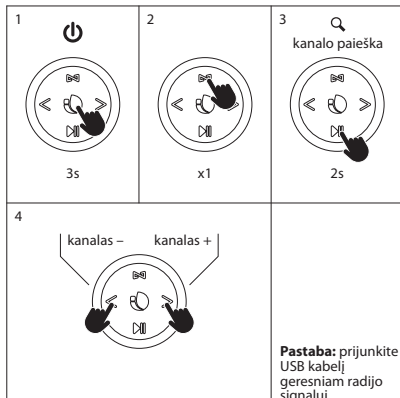

“BLUETOOTH” REŽIMAS

KAIP ĮKRAUTI?

VARTOTOJO INSTRUKCIJA

TWS

1			2	
1	  3s		1	  3s
2	    0.5s		2	    0.5s
3	 3s			
4	 "Beep"		4	 "Beep"

5	 			
				
6				
1			2	
	 3s			

“RADIO” REŽIMAS

“USB/TF” REŽIMAS