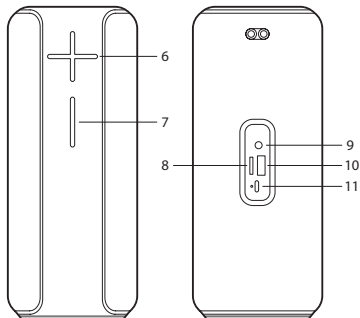

TLAČÍTKO OVLÁDÁNÍ

1. **1 Režim / TWS**
   Krátké stisknutí: změna režimu (FM/BT/USB/AUX IN/TF)
2. **2 Předchozí píseň**
   V režimu FM: krátkým stisknutím přejdete na předchozí kanál
3. **3 Tlačítko napájení**
   Dlouhým stisknutím zapnete/vypnete asi na 3 sekundy/krát
4. **4 Další písnička**
   V režimu FM: krátkým stisknutím přejdete na další kanál
5. **5 Tlačítko Přehrát/Pozastavit**
   Krátké stisknutí: přehrávání/pozastavení
   Dlouhým stisknutím ukončíte bezdrátové připojení
   Dlouhým stisknutím vyhledáte program v režimu FM
6. **6 Hlasitost +**
7. **7 Hlasitost -**
8. **8 TF audio vstup**
9. **9 AUX audio vstup**
10. **10 USB audio vstup**
11. **11 Nabíjecí port rozhraní typu C**