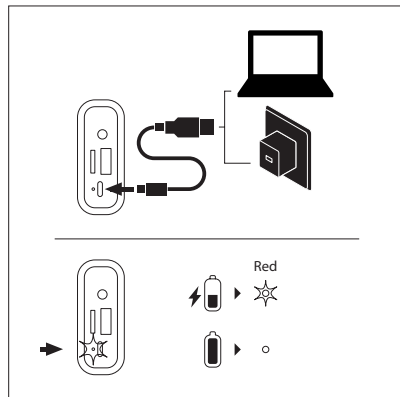

BLUETOOTH MODE

HOW TO CHARGE?

TWS

<p>1</p>  	<p>2</p> 
<p>1</p>   <p>3s</p>	<p>1</p>   <p>3s</p>
<p>2</p>    <p>0.5s</p>	<p>2</p>    <p>0.5s</p>
<p>3</p>  <p>3s</p>	
<p>4</p>  <p>"Beep"</p>	<p>4</p>  <p>"Beep"</p>