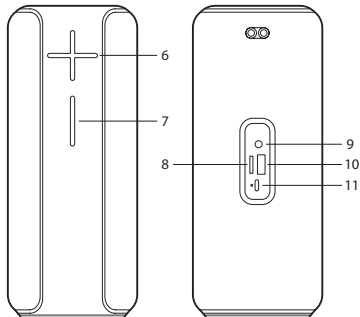

KONTROLKNAPPER

1. **1 Tilstand / TWS**
   Kort tryk: skift tilstand (FM/BT/USB/AUX IN/TF)
2. **2 Forrige sang**
   FM -tilstand: tryk kort til den forrige kanal
3. **3 Tænd / sluk -knap**
   Langt tryk på tænd/sluk i cirka 3 sekunder/gange
4. **4 Næste sang**
   FM -tilstand: tryk kort til den næste kanal
5. **5 Afspil/pause -knap**
   Kort tryk: afspil/pause
   Langt tryk for at afslutte den trådløse forbindelse
   Langt tryk for at søge i programmet i FM -tilstand
6. **6 Lydstyrke +**
7. **7 Lydstyrke -**
8. **8 TF -lydindgang**
9. **9 AUX lydindgang**
10. **10 USB -lydindgang**
11. **11 Type-C interface opladningsport**