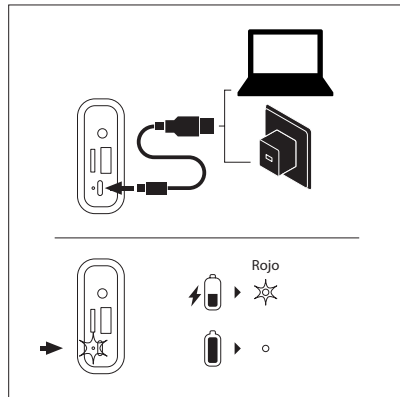

¿CÓMO CARGAR?