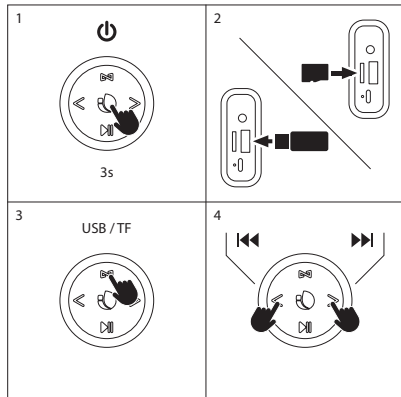

(Az elektromos és elektronikus berendezések hulladékairól szóló irányelv)

KONTROLLKNAPPER

- 1 Modus / TWS**
Kort trykk: endre modus (FM/BT/USB/AUX IN/TF)
- 2 Forrige sang**
FM -modus: Trykk lenge på forrige kanal
- 3 Strømknapp**
Langt trykk: slå av/på i cirka 3 sekunder
- 4 Neste sang**
FM -modus: Trykk lenge på forrige kanal
- 5 Play/Pause-knappen**
Kort trykk: spill/pause
Trykk lenge for å avslutte den trådløse tilkoblingen
Trykk lenge for å søke i programmet i FM -modus
- 6 Volum +**
- 7 Volum -**
- 8 TF-lydinngang**
- 9 AUX-lydinngang**
- 10 USB-lydinngang**
- 11 Type-C grensesnitt ladeport**

BLUETOOTH MODUS

HVORDAN LADE?

BRUKERVEILEDNING

TWS

1			2	
1	  3s		1	  3s
2	    0.5s		2	    0.5s
3	 3s			
4	 "Beep"		4	 "Beep"

5	 			
				
6	 			
				
1			2	
	 3s			

RADIO MODUS

USB/TF MODUS