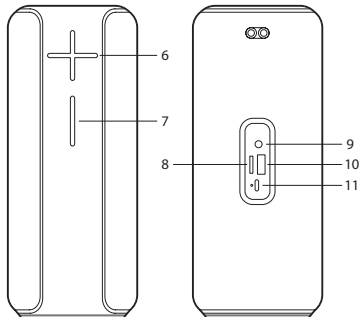

ΚΟΥΜΠΙΑ ΕΛΕΓΧΟΥ

1. **1 Λειτουργία / TWS**
   Σύντομη πίεση: αλλαγή λειτουργίας (FM/BT/USB/AUX IN/TF)
2. **2 Προηγούμενο τραγούδι**
   Σε λειτουργία FM: σύντομη πίεση για μετάβαση στον προηγούμενο σταθμό
3. **3 Κουμπί λειτουργίας**
   Παρατεταμένη πίεση λειτουργία on/off για περίπου 3 δευτερόλεπτα/φορές
4. **4 Επόμενο τραγούδι**
   Σε λειτουργία FM: σύντομη πίεση για μετάβαση στον επόμενο σταθμό
5. **5 Κουμπί αναπαραγωγής/παύσης**
   Σύντομη πίεση: αναπαραγωγή/παύση
   Παρατεταμένη πίεση για έξοδο από την ασύρματη σύνδεση
   Παρατεταμένη πίεση για αναζήτηση προγράμματος στην λειτουργία FM
6. **6 Ένταση ήχου +**
7. **7 Ένταση ήχου -**
8. **8 Είσοδος ήχου TF**
9. **9 Είσοδος ήχου AUX**
10. **10 Είσοδος ήχου USB**
11. **11 Πύλη φόρτισης διεπαφής τύπου-C**