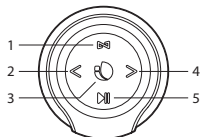

KONTROLLKNAPPAR

1. **Läge / TWS**
   Kort tryckning: ändra läge (FM/BT/USB/AUX IN/TF)
2. **Föregående låt**
   FM-läge: tryck snabbt till föregående kanal
3. **Strömknappen**
   Långt tryck slå på/av i ca 3 sekunder/gång
4. **Nästa låt**
   FM-läge: tryck kort till nästa kanal
5. **Spela/pausa -knappen**
   Kort tryckning: spela/pausa
   Långt tryck för att avsluta den trådlösa anslutningen
   Långt tryck för att söka efter programmet i FM-läge
6. **Volym +**
7. **Volym -**
8. **TF-ljudingång**
9. **AUX-ljudingång**
10. **USB-ljudingång**
11. **Typ-C gränssnitt laddningsport**