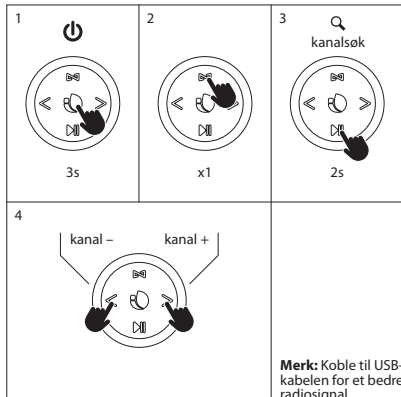

BLUETOOTH MODUS

HVORDAN LADE?

BRUKERVEILEDNING

TWS

1			2	
1	  3s		1	  3s
2	    0.5s		2	    0.5s
3	 3s			
4	 "Beep"		4	 "Beep"

5	 			
				
6	 			
				
1			2	
	 3s			

RADIO MODUS

USB/TF MODUS