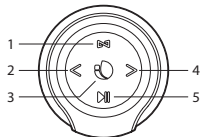

BLUETOOTH MODE

HOW TO CHARGE?

TWS

<p>1</p>  	<p>2</p> 
<p>1</p>   <p>3s</p>	<p>1</p>   <p>3s</p>
<p>2</p>    <p>0.5s</p>	<p>2</p>    <p>0.5s</p>
<p>3</p>  <p>3s</p>	
<p>4</p>  <p>"Beep"</p>	<p>4</p>  <p>"Beep"</p>