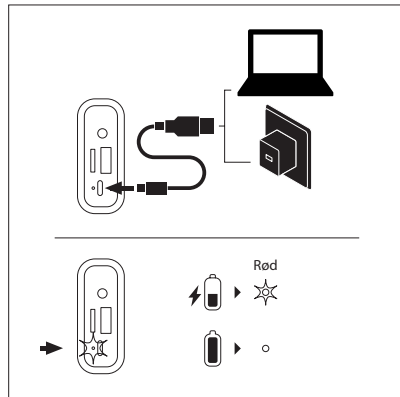

HVORDAN LADE?