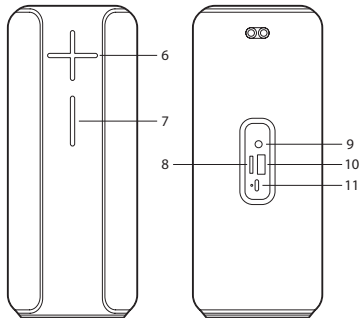

BLUETOOTH MODE

HOW TO CHARGE?

TWS

<p>1</p>  	<p>2</p> 
<p>1</p>   <p>3s</p>	<p>1</p>   <p>3s</p>
<p>2</p>    <p>0.5s</p>	<p>2</p>    <p>0.5s</p>
<p>3</p>  <p>3s</p>	
<p>4</p>  <p>"Beep"</p>	<p>4</p>  <p>"Beep"</p>