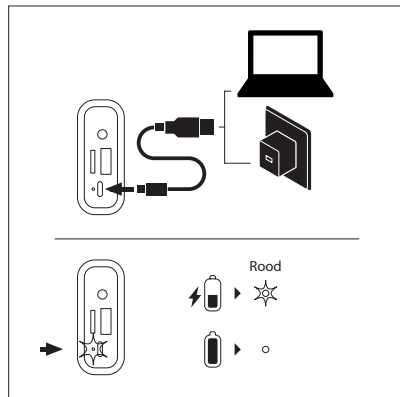

HOE OPLADEN?