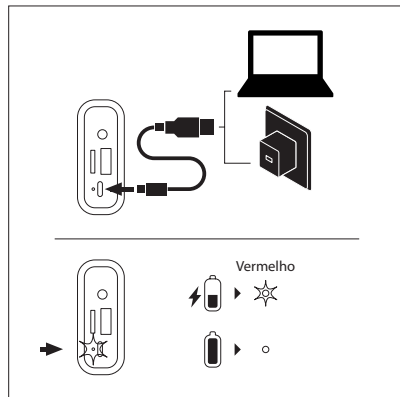

COMO CARREGAR?