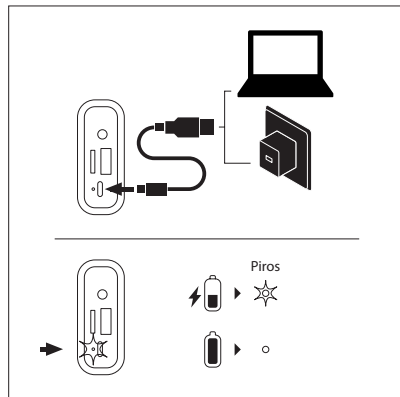

HOGYAN KELL TÖLTENI?