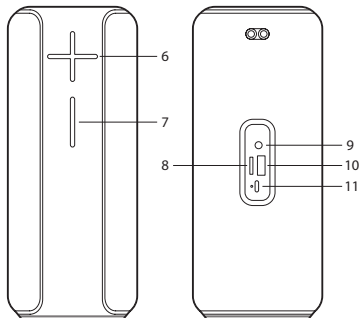

OVLÁDACIE TLAČIDLÁ

1. **1 Režim/TWS**
   Krátke stlačenie: zmena režimu (FM/BT/USB/AUX IN/TF)
2. **2 Predchádzajúca pieseň**
   V režime FM: krátkym stlačením prejdete na predchádzajúci kanál
3. **3 Vypínač**
   Dlhé stlačenie zapnite/vypnite na približne 3 sekundy/krát
4. **4 Nasledujúca pieseň**
   V režime FM: krátkym stlačením prejdete na nasledujúci kanál
5. **5 Tlačidlo prehrať/pozastaviť**
   Krátke stlačenie: prehrať/pozastaviť
   Bezdrôtové pripojenie ukončíte dlhým stlačením
   Dlhým stlačením vyhľadáte program v FM v režime
6. **6 Hlasitosť +**
7. **7 Hlasitosť -**
8. **8 TF audio vstup**
9. **9 AUX audio vstup**
10. **10 USB audio vstup**
11. **11 Typ C rozhranie nabijací port**