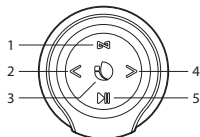

OHJAUSPAINIKKEET

1. **1 Toiminto / TWS**
   Lyhyt painallus: vaihda toimintoa (FM/BT/USB/AUX IN/TF)
2. **2 Edellinen kappale**
   FM-toiminto: lyhyt painallus edelliseen kanavaan
3. **3 Virtapainike**
   Pitkä painallus käynnistämiseksi/sammuttamiseksi noin 3 sekuntia/kertaa
4. **4 Seuraava kappale**
   FM-toiminto: lyhyt painallus seuraavaan kanavaan
5. **5 Toisto/tauko-painike**
   Lyhyt painallus: toisto/tauko
   Pitkä painallus langattoman yhteyden poistoon
   Pitkä painallus ohjelmahakuun FM-toiminnossa
6. **6 Äänenvoimakkuus +**
7. **7 Äänenvoimakkuus -**
8. **8 TF-audioliitäntä**
9. **9 AUX-audioliitäntä**
10. **10 USB-audioliitäntä**
11. **11 C-liitännän latausportti**