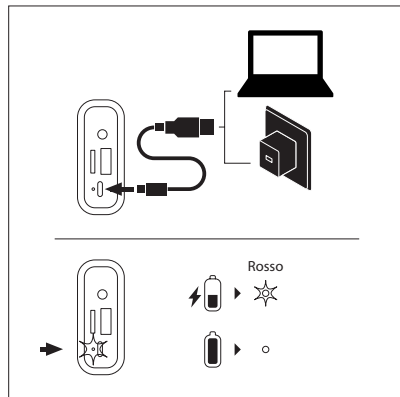

Fragen Sie bei Ihren Behörden vor Ort nach Möglichkeiten zum Recycling.
(Richtlinie über Elektro- und Elektronik-Altgeräte).

TASTI DI CONTROLLO

- 1 Modalità / TWS**
Premere brevemente: cambiare modalità (FM/BT/USB/AUX IN/TF)
- 2 Traccia precedente**
In modalità FM: premere brevemente sul canale precedente
- 3 Pulsante di accensione**
Premere a lungo accendere / spegnere per circa 3 secondi / volte
- 4 Traccia successiva**
In modalità FM: premere brevemente sul canale successivo
- 5 Pulsante play/pausa**
Premere brevemente: play/pausa
Premere a lungo per uscire dalla connessione wireless
Premere a lungo per cercare il programma in modalità FM
- 6 Volume +**
- 7 Volume -**
- 8 Ingresso audio TF**
- 9 Ingresso audio AUX**
- 10 Ingresso audio USB**
- 11 Porta di ricarica con interfaccia Type-C**

MODE BLUETOOTH

COME RICARICARE?

ISTRUZIONI D'USO

TWS

1			2	
1	  3s	  3s		
2	    0.5s	    0.5s		
3	 3s			
4	 "Beep"		 "Beep"	

5	 			
				
6				
1			2	
	 3s			

MODE RADIO

MODE USB/TF