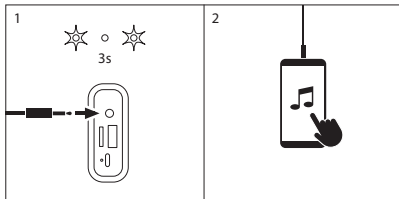

BLUETOOTH-LÄGE

HUR LADDAR MAN?

TWS

1			2	
1	  3s		1	  3s
2	    0.5s		2	    0.5s
3	 3s			
4	 "Beep"		4	 "Beep"

5	 			
				
6	 NGS Roller Nitro 2			
1			2	
	 3s			

RADIO-LÄGE

USB/TF-LÄGE

AUX IN-LÄGE