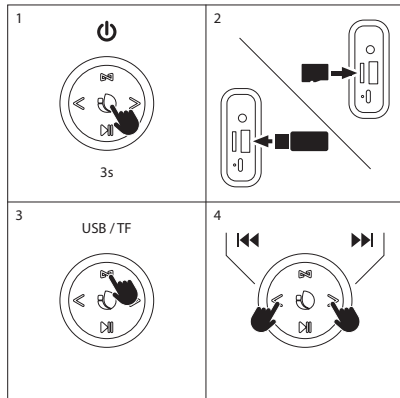

USB/TF MODE