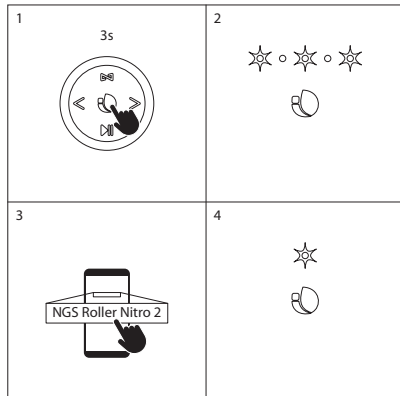

BLUETOOTH-LÄGE