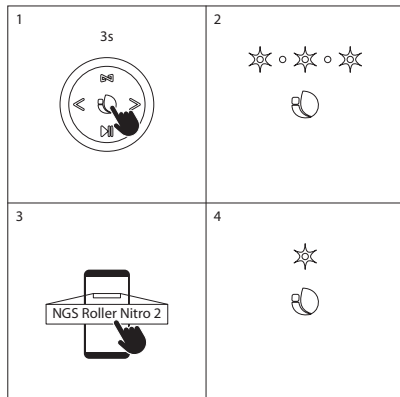

“BLUETOOTH” REŽIMAS