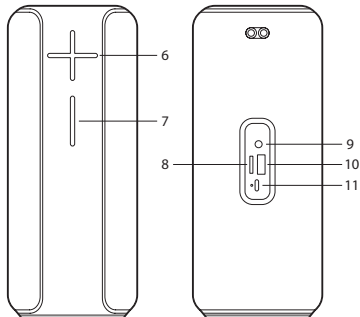

“BLUETOOTH” REŽIMAS

KAIP ĮKRAUTI?

VARTOTOJO INSTRUKCIJA

TWS

1			2	
1	  3s		1	  3s
2	    0.5s		2	    0.5s
3	 3s			
4	 "Beep"		4	 "Beep"

5	 			
				
6				
1			2	
	 3s			

“RADIO” REŽIMAS

“USB/TF” REŽIMAS