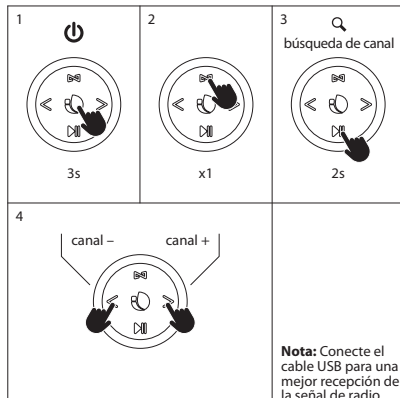

MODO BLUETOOTH

¿CÓMO CARGAR?

TWS

1			2	
1	  3s		1	  3s
2	    0.5s		2	    0.5s
3	 3s			
4	 "Beep"		4	 "Beep"

5	 			
				
6				
				
1			2	
	 3s			

MODO RADIO

MODO USB/TF

MODO AUX IN