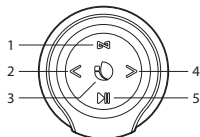

BOUTONS DE COMMANDE

1. **1 Mode / TWS**
   Courte pression : changer de mode (FM/BT/USB/AUX IN/SD)
2. **2 Chanson précédente**
   En mode FM : courte pression pour la station précédente
3. **3 Bouton d'alimentation**
   Longue pression pour allumer/éteindre au bout de 3 secondes/fois
4. **4 Chanson suivante**
   En mode FM : courte pression pour la station suivante
5. **5 Bouton Lecture/Pause**
   Courte pression : lecture/pause
   Longue pression pour sortir de la connexion sans fil
   Longue pression pour chercher un programme en mode FM
6. **6 Volume +**
7. **7 Volume -**
8. **8 Entrée audio SD**
9. **9 Entrée audio AUX**
10. **10 Entrée audio USB**
11. **11 Port de charge type-C**