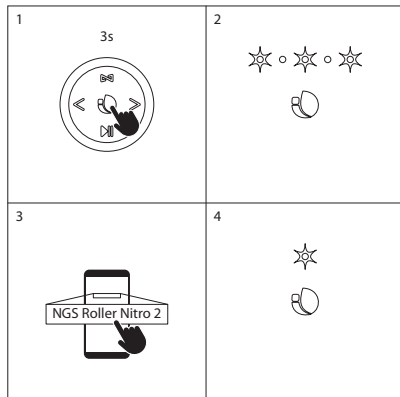

REŽIM BLUETOOTH

AKO NABÍJAŤ?

TWS

1			2	
1	  3s		1	  3s
2	    0.5s		2	    0.5s
3	 3s			
4	 "Beep"			 "Beep"

5	 			
				
6	 NGS Roller Nitro 2			
1			2	
	 3s			

REŽIM RADIO

REŽIM USB/TF

REŽIM AUX IN