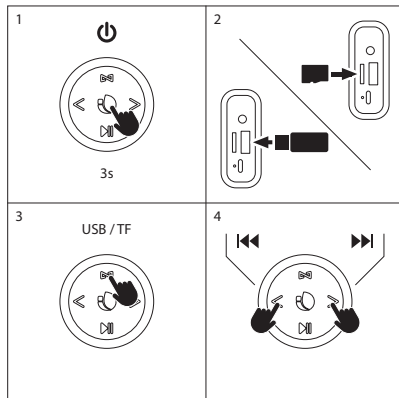

(Direktivet for bortskaffelse af affald med elektrisk og elektronisk udstyr).

VALDYMO MYGTUKAI

- 1 Režimas / TWS**
Trumpas paspaudimas: režimas keitimas (FM/BT/USB/AUX IN/TF)
- 2 Ankstesnė daina**
FM režimu: trumpas paspaudimas į ankstesnį kanalą
- 3 Maitinimo mygtukas**
Ilgas paspaudimas: įjungimas / išjungimas apie 3 sekundes / kartus
- 4 Kita daina**
FM režimu: trumpam paspauskite norėdami pereiti į kitą kanalą
- 5 Mygtukas Leisti / pristabdyti**
Trumpas paspaudimas: leisti / pristabdyti
Ilgas paspaudimas, kad išeitumėte iš belaidžio ryšio
Ilgai paspauskite, jei norite ieškoti programos FM režimu
- 6 Garsas +**
- 7 Garsas -**
- 8 TF garso įvestis**
- 9 AUX garso įvestis**
- 10 USB garso įvestis**
- 11 C tipo sąsajos įkrovimo prievadas**

“BLUETOOTH” REŽIMAS

KAIP ĮKRAUTI?

VARTOTOJO INSTRUKCIJA

TWS

1			2	
1	  3s		1	  3s
2	    0.5s		2	    0.5s
3	 3s			
4	 "Beep"		4	 "Beep"

5	 			
				
6				
1			2	
	 3s			

“RADIO” REŽIMAS

“USB/TF” REŽIMAS