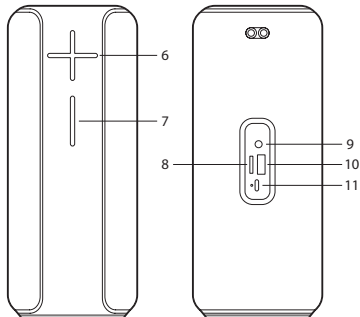

TASTI DI CONTROLLO

1. **1 Modalità / TWS**
   Premere brevemente: cambiare modalità (FM/BT/USB/AUX IN/TF)
2. **2 Traccia precedente**
   In modalità FM: premere brevemente sul canale precedente
3. **3 Pulsante di accensione**
   Premere a lungo accendere / spegnere per circa 3 secondi / volte
4. **4 Traccia successiva**
   In modalità FM: premere brevemente sul canale successivo
5. **5 Pulsante play/pausa**
   Premere brevemente: play/pausa
   Premere a lungo per uscire dalla connessione wireless
   Premere a lungo per cercare il programma in modalità FM
6. **6 Volume +**
7. **7 Volume -**
8. **8 Ingresso audio TF**
9. **9 Ingresso audio AUX**
10. **10 Ingresso audio USB**
11. **11 Porta di ricarica con interfaccia Type-C**