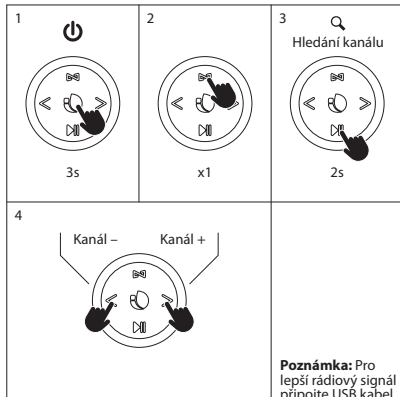

TLAČÍTKO OVLÁDÁNÍ

- 1 Režim / TWS**
Krátké stisknutí: změna režimu (FM/BT/USB/AUX IN/TF)
- 2 Předchozí píseň**
V režimu FM: krátkým stisknutím přejdete na předchozí kanál
- 3 Tlačítko napájení**
Dlouhým stisknutím zapnete/vypnete asi na 3 sekundy/krát
- 4 Další písnička**
V režimu FM: krátkým stisknutím přejdete na další kanál
- 5 Tlačítko Přehrát/Pozastavit**
Krátké stisknutí: přehrávání/pozastavení
Dlouhým stisknutím ukončíte bezdrátové připojení
Dlouhým stisknutím vyhledáte program v režimu FM
- 6 Hlasitost +**
- 7 Hlasitost -**
- 8 TF audio vstup**
- 9 AUX audio vstup**
- 10 USB audio vstup**
- 11 Nabíjecí port rozhraní typu C**

REŽIM BLUETOOTH

JAK NABÍJET?

UŽIVATELSKÁ PŘÍRUČKA

TWS

1			2	
1	  3s	  3s		
2	    0.5s	    0.5s		
3	 3s			
4	 "Beep"	 "Beep"		

5	 			
				
6	 NGS Roller Nitro 2			
1			2	
	 3s			

REŽIM RADIO

REŽIM USB/TF