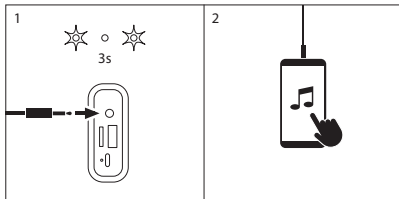

AUX IN-PROGRAM

TEKNISKE SPECIFIKATIONER

Kompatibel med bluetooth 5.0	Ja
TWS (få dobbelt strømforbindelse mellem 2 højtalere på samme tid uden kabler)	Ja
Output spidseffekt	20W (2 x 10W)
RMS	10W (2 x 5W)
AUX lydindgang	Ja
USB -lydindgang	Ja
TF -lydindgang	Ja
Kontrol af volumen	Ja
Batteri	Ion-Li 1200mAh x2
Batterilevetid	12 timer*
Vandafvisende til niveau	IPX5

* 3 timer ved 100% volumen
12 timer ved 70% volumen
15 timer ved 50% volumen