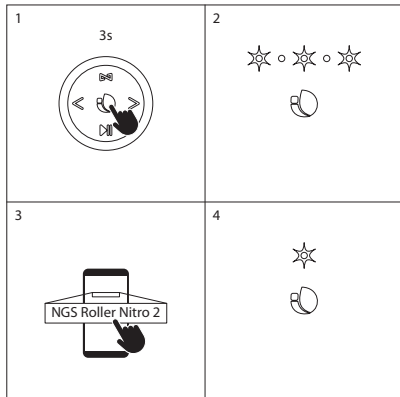

REŽIM BLUETOOTH