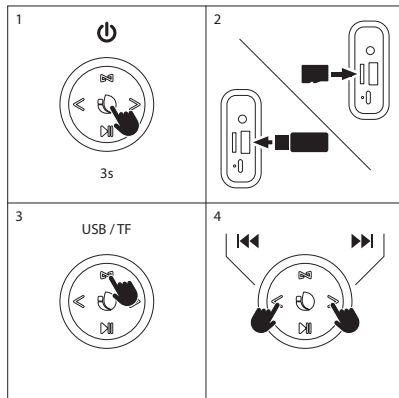

- Läge / TWS**
Kort tryckning: ändra läge (FM/BT/USB/AUX IN/TF)
- Föregående låt**
FM-läge: tryck snabbt till föregående kanal
- Strömknappen**
Långt tryck slå på/av i ca 3 sekunder/gång
- Nästa låt**
FM-läge: tryck kort till nästa kanal
- Spela/pausa -knappen**
Kort tryckning: spela/pausa
Långt tryck för att avsluta den trådlösa anslutningen
Långt tryck för att söka efter programmet i FM-läge
- Volym +**
- Volym -**
- TF-ljudingång**
- AUX-ljudingång**
- USB-ljudingång**
- Typ-C gränssnitt laddningsport**

BLUETOOTH-LÄGE

HUR LADDAR MAN?

TWS

1			2	
1	  3s		1	  3s
2	    0.5s		2	    0.5s
3	 3s			
4	 "Beep"		4	 "Beep"

5	 			
				
6	 NGS Roller Nitro 2			
1			2	
	 3s			

RADIO-LÄGE

USB/TF-LÄGE

AUX IN-LÄGE