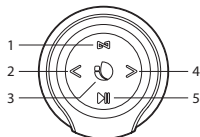

(Direktivet for bortskaffelse af affald med elektrisk og elektronisk udstyr).

VALDYMO MYGTUKAI

- 1 Režimas / TWS**
Trumpas paspaudimas: režimas keitimas (FM/BT/USB/AUX IN/TF)
- 2 Ankstesnė daina**
FM režimu: trumpas paspaudimas į ankstesnį kanalą
- 3 Maitinimo mygtukas**
Ilgas paspaudimas: įjungimas / išjungimas apie 3 sekundes / kartus
- 4 Kita daina**
FM režimu: trumpam paspauskite norėdami pereiti į kitą kanalą
- 5 Mygtukas Leisti / pristabdyti**
Trumpas paspaudimas: leisti / pristabdyti
Ilgas paspaudimas, kad išeitumėte iš belaidžio ryšio
Ilgai paspauskite, jei norite ieškoti programos FM režimu
- 6 Garsas +**
- 7 Garsas -**
- 8 TF garso įvestis**
- 9 AUX garso įvestis**
- 10 USB garso įvestis**
- 11 C tipo sąsajos įkrovimo prievadas**