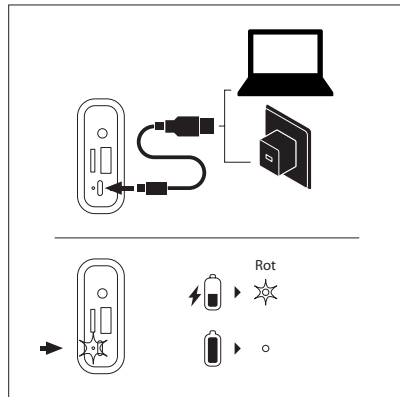

(Directiva sobre la eliminación de Aparatos Electrónicos y Eléctricos)

STEUERTASTEN

- 1 Modus / TWS**
Kurz drücken: Moduswechsel (FM/BT/USB/AUX IN/TF)
- 2 Vorheriger Titel**
Im FM-Modus: kurzes Drücken - zum vorherigen Kanal
- 3 Power-Taste**
Ein längeres Drücken (ca. 3 Sekunden) schaltet das Gerät ein/aus
- 4 Nächster Titel**
Im FM-Modus: kurzes Drücken – wechseln zum nächsten Kanal
- 5 Play/Pause-Taste**
Kurz drücken: Wiedergabe/Pause
Langes Drücken – Beenden der drahtlosen Verbindung
Langes Drücken – Suche des Programms im FM-Modus
- 6 Lautstärke +**
- 7 Lautstärke -**
- 8 TF-Audioeingang**
- 9 AUX-Audioeingang**
- 10 USB-Audioeingang**
- 11 Ladeanschluss-Typ-C-Schnittstelle**

BLUETOOTH-MODUS

WIE WIRD ES GELADEN?

TWS

1			2	
1	  3s		1	  3s
2	    0.5s		2	    0.5s
3	 3s			
4	 "Beep"			 "Beep"

5	 			
				
6				
1			2	
	 3s			

RADIO-MODUS

USB/TF-MODUS

AUX IN-MODUS