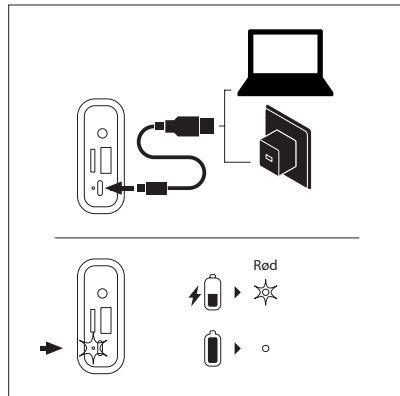

HVORDAN LADER DU OP?