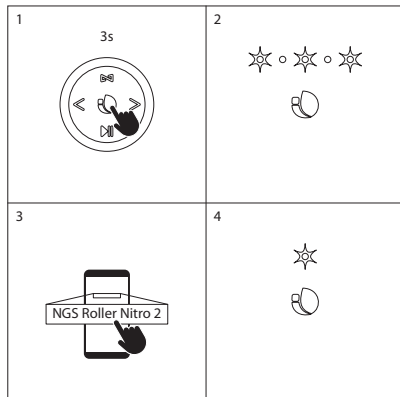

MODUS BLUETOOTH