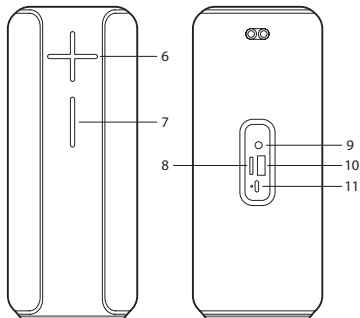

FELHASZNÁLÓI ÚTMUTATÓ

VEZÉRLŐ GOMBOK

1. **Mód / TWS**
   Rövid megnyomás: mód váltása (FM/BT/USB/AUX IN/TF)
2. **Előző dal**
   FM módban: röviden nyomja meg az előző csatornát
3. **Bekapcsológomb**
   Hosszan nyomja meg a be-/kikapcsolást körülbelül 3 másodpercig/
   alkalommal
4. **Következő dal**
   FM módban: röviden nyomja meg a következő csatornát
5. **Lejátszás/Szünet gomb**
   Rövid megnyomás: lejátszás/szünet
   Nyomja meg hosszan a vezeték nélküli kapcsolatból való kilépéshez
   FM üzemmódban nyomja meg hosszan a program kereséséhez
6. **Hangerő +**
7. **Hangerő -**
8. **TF audio bemenet**
9. **AUX audio bemenet**
10. **USB audio bemenet**
11. **C típusú interfész töltőport**