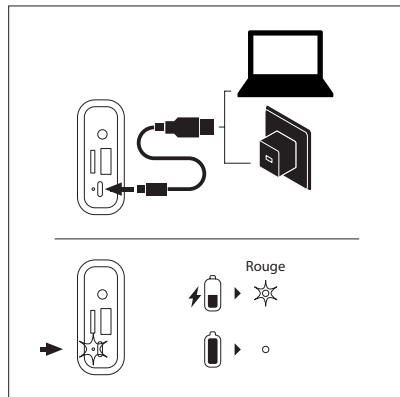

COMMENT CHARGER ?