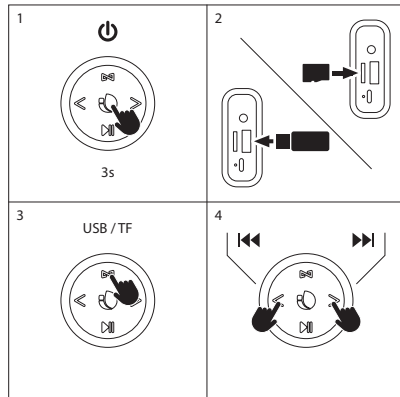

TRYB USB/TF