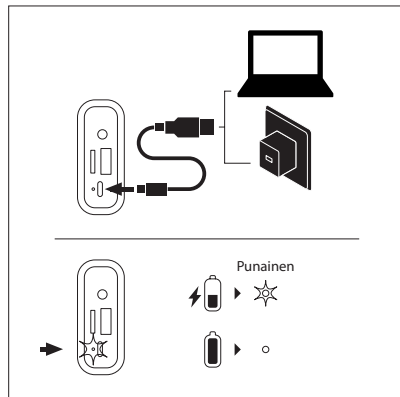

KUINKA LADATAAN?