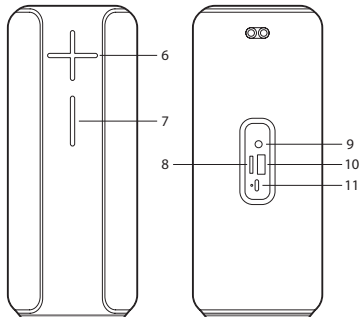

BOTÕES DE CONTROLE

1. **1 Modo/TWS**
   Premir brevemente: altera o modo (FM/BT/USB/AUX IN/TF)
2. **2 Faixa anterior**
   No modo FM: premir brevemente para passar à estação anterior
3. **3 Botão de alimentação**
   Premir durante cerca de 3 segundos para ligar/desligar
4. **4 Faixa seguinte**
   No modo FM: premir brevemente para passar à estação seguinte
5. **5 Botão Reproduzir/Pausa**
   Premir brevemente: reproduzir/pausa
   Premir durante alguns segundos para sair da ligação sem fios
   Premir durante alguns segundos para pesquisar uma estação no modo FM
6. **6 Volume +**
7. **7 Volume -**
8. **8 Entrada de áudio TF**
9. **9 Entrada de áudio AUX**
10. **10 Entrada de áudio USB**
11. **11 Porta de carregamento da interface Tipo C**