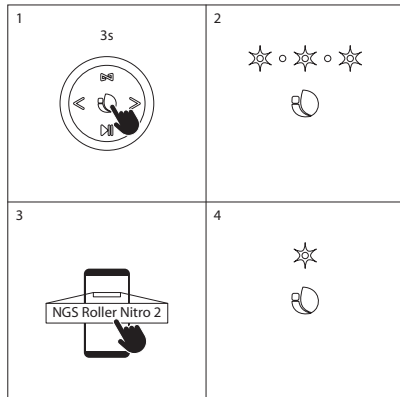

MODO BLUETOOTH