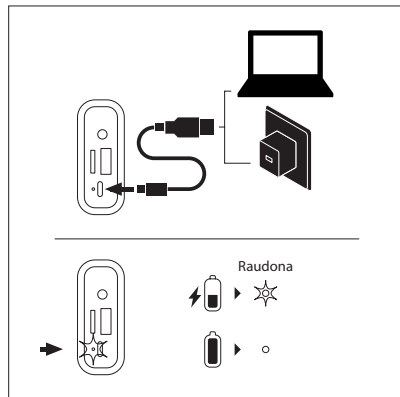

KAIP ĮKRAUTI?