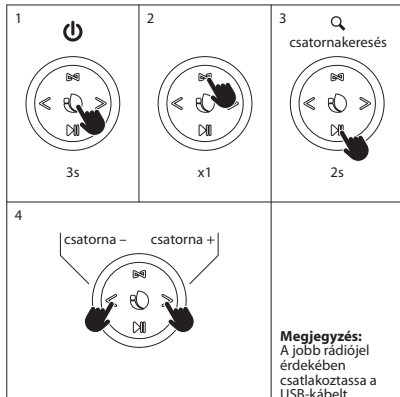

BLUETOOTH MÓD

HOGYAN KELL TÖLTENI?

FELHASZNÁLÓI ÚTMUTATÓ

TWS

1			2	
1	  3s		1	  3s
2	    0.5s		2	    0.5s
3	 3s			
4	 "Beep"		4	 "Beep"

5	 			
				
6	 			
				
1			2	
	 3s			

RADIO MÓD

USB/TF MÓD