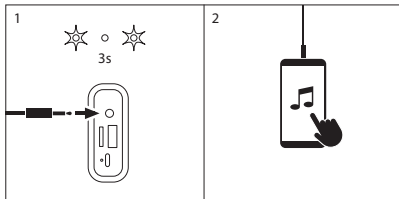

FELHASZNÁLÓI ÚTMUTATÓ

AUX IN MÓD

MŰSZAKI ADATLAP

Kompatibilis a Bluetooth 5.0 -val
TWS (dupla áramellátás két hangszóró
csatlakoztatásához egyszerre kábelek
nélkül)

Kimeneti csúcsteljesítmény

RMS teljesítmény

AUX audio bemenet

USB audio bemenet

TF audio bemenet

Hangerőszabályozó

Akkumulátor

Az akkumulátor élettartama 8 óra*

Vízálló

Igen

Igen

20W (2 x 10W)

10W (2 x 5W)

Igen

Igen

Igen

Igen

Ion-Li 1200mAh x2

12 óra*

IPX5

* 3 óra 100% hangerővel

12 óra 70% hangerővel

15 óra 50% hangerővel