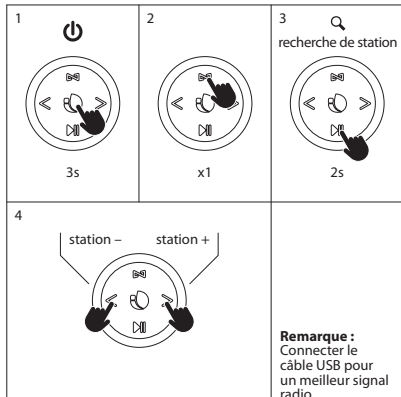

BOUTONS DE COMMANDE

- 1 Mode / TWS**
Courte pression : changer de mode (FM/BT/USB/AUX IN/SD)
- 2 Chanson précédente**
En mode FM : courte pression pour la station précédente
- 3 Bouton d'alimentation**
Longue pression pour allumer/éteindre au bout de 3 secondes/fois
- 4 Chanson suivante**
En mode FM : courte pression pour la station suivante
- 5 Bouton Lecture/Pause**
Courte pression : lecture/pause
Longue pression pour sortir de la connexion sans fil
Longue pression pour chercher un programme en mode FM
- 6 Volume +**
- 7 Volume -**
- 8 Entrée audio SD**
- 9 Entrée audio AUX**
- 10 Entrée audio USB**
- 11 Port de charge type-C**

MODE BLUETOOTH

COMMENT CHARGER ?

TWS

1			2	
1	  3s		1	  3s
2	    0.5s		2	    0.5s
3	 3s			
4	 "Beep"		4	 "Beep"

5	 			
				
6				
1			2	
	 3s			

MODE RADIO

MODE USB/TF

MODE AUX IN