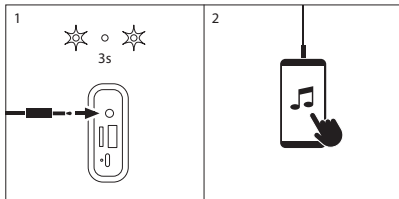

KÄYTTÖOPAS

AUX IN-TILA

TEKNISET TIEDOT

Yhteensopiva Bluetooth 5.0:n kanssa	Kyllä
TWS (saat kaksinkertaisen virran kytkemällä 2 kaiutinta samanaikaisesti ilman kaapeleita)	Kyllä
Lähtöhuipputeho RMS	20W (2 x 10W) 10W (2 x 5W)
AUX-audioliitäntä	Kyllä
USB-audioliitäntä	Kyllä
TF-audioliitäntä	Kyllä
Äänenvoimakkuuden säätö	Kyllä
Akku	Ion-Li 1200mAh x2
Akun kesto	12 tuntia*
Vedenkestävyytaso	IPX5

1. 3 tuntia 100 %:n äänenvoimakkuudella
   12 tuntia 70 %:n äänenvoimakkuudella
   15 tuntia 50 %:n äänenvoimakkuudella