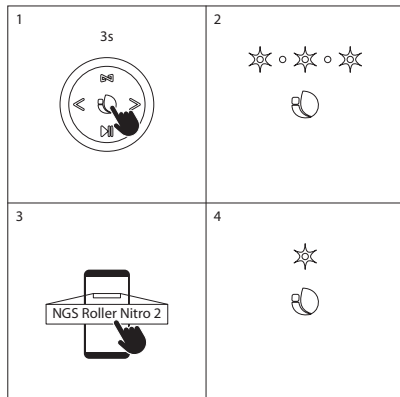

BLUETOOTH MODE