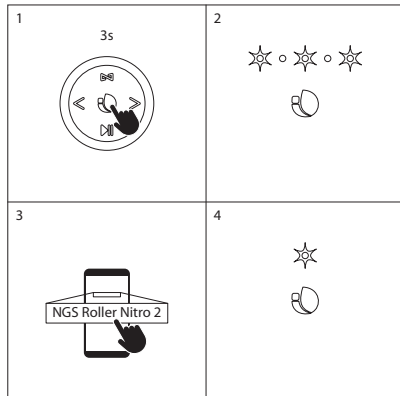

TRYB BLUETOOTH

JAK ŁADOWAĆ?

TWS

<p>1</p>  	<p>2</p> 
<p>1</p>   <p>3s</p>	<p>1</p>   <p>3s</p>
<p>2</p>     <p>0.5s</p>	<p>2</p>     <p>0.5s</p>
<p>3</p>  <p>3s</p>	
<p>4</p>  <p>"Beep"</p>	<p>4</p>  <p>"Beep"</p>