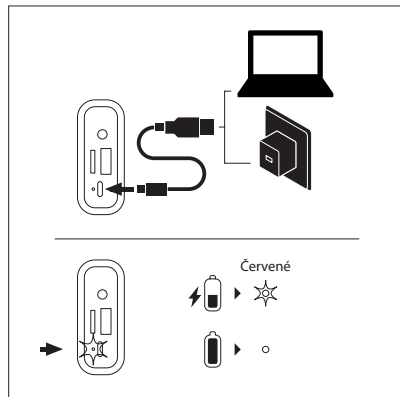

OVLÁDACIE TLAČIDLÁ

- 1 Režim/TWS**
Krátke stlačenie: zmena režimu (FM/BT/USB/AUX IN/TF)
- 2 Predchádzajúca pieseň**
V režime FM: krátkym stlačením prejdete na predchádzajúci kanál
- 3 Vypínač**
Dlhé stlačenie zapnite/vypnite na približne 3 sekundy/krát
- 4 Nasledujúca pieseň**
V režime FM: krátkym stlačením prejdete na nasledujúci kanál
- 5 Tlačidlo prehrať/pozastaviť**
Krátke stlačenie: prehrať/pozastaviť
Bezdrôtové pripojenie ukončíte dlhým stlačením
Dlhým stlačením vyhľadáte program v FM v režime
- 6 Hlasitosť +**
- 7 Hlasitosť -**
- 8 TF audio vstup**
- 9 AUX audio vstup**
- 10 USB audio vstup**
- 11 Typ C rozhranie nabijací port**

REŽIM BLUETOOTH

AKO NABÍJAŤ?

TWS

1			2	
1	  3s		1	  3s
2	    0.5s		2	    0.5s
3	 3s			
4	 "Beep"			 "Beep"

5	 			
				
6	 NGS Roller Nitro 2			
1			2	
	 3s			

REŽIM RADIO

REŽIM USB/TF

REŽIM AUX IN