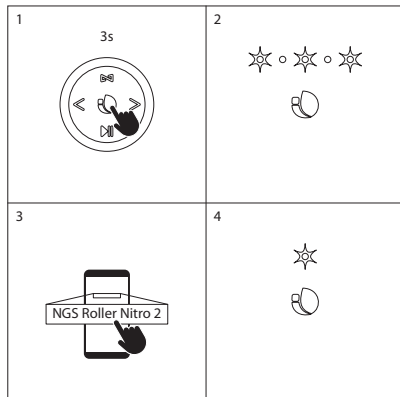

BLUETOOTH MÓD