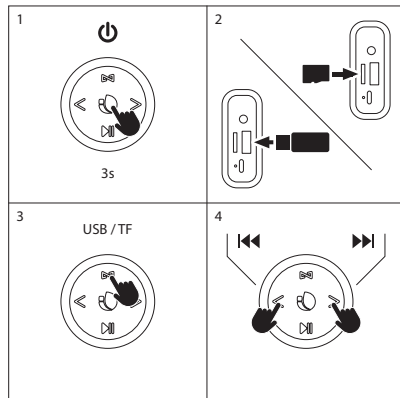

BLUETOOTH-TILA

KUINKA LADATAAN?

KÄYTTÖOPAS

TWS

1			2	
1	  3s	  3s		
2	    0.5s	    0.5s		
3	 3s			
4	 "Beep"		 "Beep"	

5	 			
				
6	 NGS Roller Nitro 2			
1			2	
	 3s			

RADIO-TILA

USB/TF-TILA