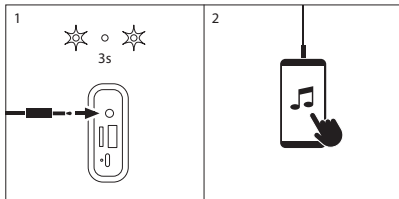

REŽIM BLUETOOTH

AKO NABÍJAŤ?

TWS

1			2	
1	  3s		1	  3s
2	    0.5s		2	    0.5s
3	 3s			
4	 "Beep"			 "Beep"

5	 			
				
6	 NGS Roller Nitro 2			
1			2	
	 3s			

REŽIM RADIO

REŽIM USB/TF

REŽIM AUX IN