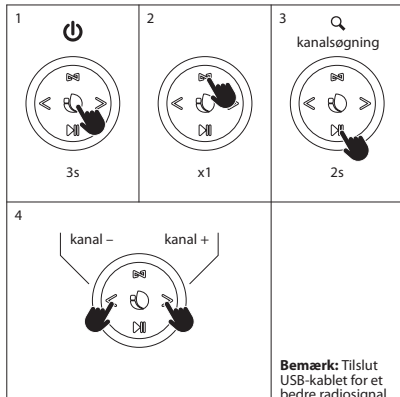

 Du kan vända dig till ditt lokala ombud eller återförsäljare för att få råd om återvinning. (Råd gällande elektriskt avfall och elektronisk utrustning)

KONTROLKNAPPER

- 1 Tilstand / TWS**
Kort tryk: skift tilstand (FM/BT/USB/AUX IN/TF)
- 2 Forrige sang**
FM -tilstand: tryk kort til den forrige kanal
- 3 Tænd / sluk -knap**
Langt tryk på tænd/sluk i cirka 3 sekunder/gange
- 4 Næste sang**
FM -tilstand: tryk kort til den næste kanal
- 5 Afspil/pause -knap**
Kort tryk: afspil/pause
Langt tryk for at afslutte den trådløse forbindelse
Langt tryk for at søge i programmet i FM -tilstand
- 6 Lydstyrke +**
- 7 Lydstyrke -**
- 8 TF -lydindgang**
- 9 AUX lydindgang**
- 10 USB -lydindgang**
- 11 Type-C interface opladningsport**

BLUETOOTH-PROGRAM

HVORDAN LADER DU OP?

BRUGERVEJLEDNING

TWS

1			2	
1	  3s	  3s		
2	    0.5s	    0.5s		
3	 3s			
4	 "Beep"	 "Beep"		

5	 			
				
6				
1			2	
	 3s			

RADIO-PROGRAM

USB/TF-PROGRAM