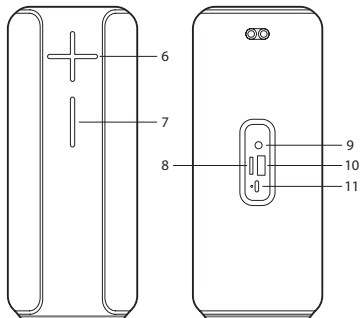

KONTROLLKNAPPAR

1. **Läge / TWS**
   Kort tryckning: ändra läge (FM/BT/USB/AUX IN/TF)
2. **Föregående låt**
   FM-läge: tryck snabbt till föregående kanal
3. **Strömknappen**
   Långt tryck slå på/av i ca 3 sekunder/gång
4. **Nästa låt**
   FM-läge: tryck kort till nästa kanal
5. **Spela/pausa -knappen**
   Kort tryckning: spela/pausa
   Långt tryck för att avsluta den trådlösa anslutningen
   Långt tryck för att söka efter programmet i FM-läge
6. **Volym +**
7. **Volym -**
8. **TF-ljudingång**
9. **AUX-ljudingång**
10. **USB-ljudingång**
11. **Typ-C gränssnitt laddningsport**