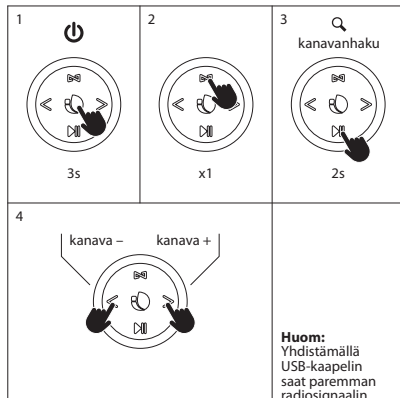

BLUETOOTH-TILA

KUINKA LADATAAN?

KÄYTTÖOPAS

TWS

1			2	
1	  3s	  3s		
2	    0.5s	    0.5s		
3	 3s			
4	 "Beep"		 "Beep"	

5	 			
				
6	 NGS Roller Nitro 2			
1			2	
	 3s			

RADIO-TILA

USB/TF-TILA