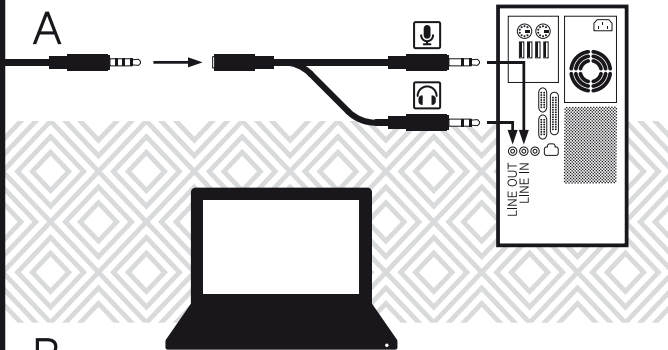

INSTALLATION GUIDE

GUIDE D'INSTALLATION /GUÍA DE INSTALACIÓN /INSTALLATION ANLEITUNG
GUIDA DELL'INSTALLAZIONE /GUIA DE INSTALAÇÃO /SPOSÓB INSTALACJI
INSTALLATIE GIDS /INSTALAČNÍ PRŮVODCE /INŠTALAČNÁ PRÍRUČKA
ΟΔΗΓΟΣ ΕΓΚΑΤΑΣΤΑΣΗΣ /INSTALLERINGSVEILEDNING /ASENNUSOHJE
INSTALLATIONSGUIDE /INSTALLERINGSGUIDEL /DIEGIMO INSTRUKCIJA

**VOX420
DJ**

**HIGH SOUND QUALITY
STEREO HEADSET**

 **NGS**[®]