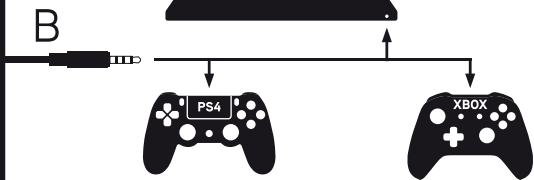

INSTALLATION GUIDE

GUIDE D'INSTALLATION /GUÍA DE INSTALACIÓN /INSTALLATION ANLEITUNG
GUIDA DELL'INSTALLAZIONE /GUIA DE INSTALAÇÃO /SPOSÓB INSTALACJI
INSTALLATIE GIDS /INSTALAČNÍ PRŮVODCE /INŠTALAČNÁ PRÍRUČKA
ΟΔΗΓΟΣ ΕΓΚΑΤΑΣΤΑΣΗΣ /INSTALLERINGSVEILEDNING /ASENNUSOHJE
INSTALLATIONSGUIDE /INSTALLERINGSGUIDEL /DIEGIMO INSTRUKCIJA

**VOX420
DJ**

**HIGH SOUND QUALITY
STEREO HEADSET**

 **NGS**[®]