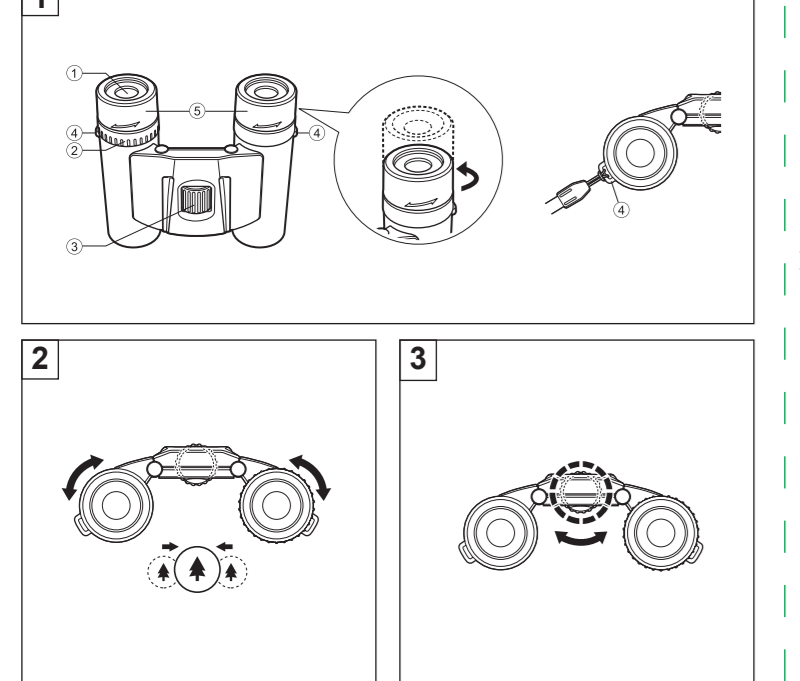

Questo manuale d'istruzione è fornito da trovaprezzi.it. Scopri tutte le offerte per Olympus Serie

WP I 10X25 o cerca il tuo prodotto tra le migliori offerte di Binocoli e Camocchiali

VR014 103

Technical data table for WP I 10X25 binoculars, including magnification, objective diameter, and lens diameter.

Technical data table for WP I 10X25 binoculars, including weight, dimensions, and materials.

Technical data table for WP I 10X25 binoculars, including specifications and features.

OLYMPUS EUROPA HOLDING GMBH