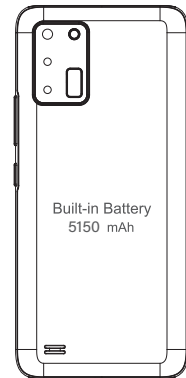

Battery

C25 includes an internal battery. You can track your battery status with the icon showed on the top right of the screen. When overheated by microwave ovens, stoves, radiators, batteries may explode.