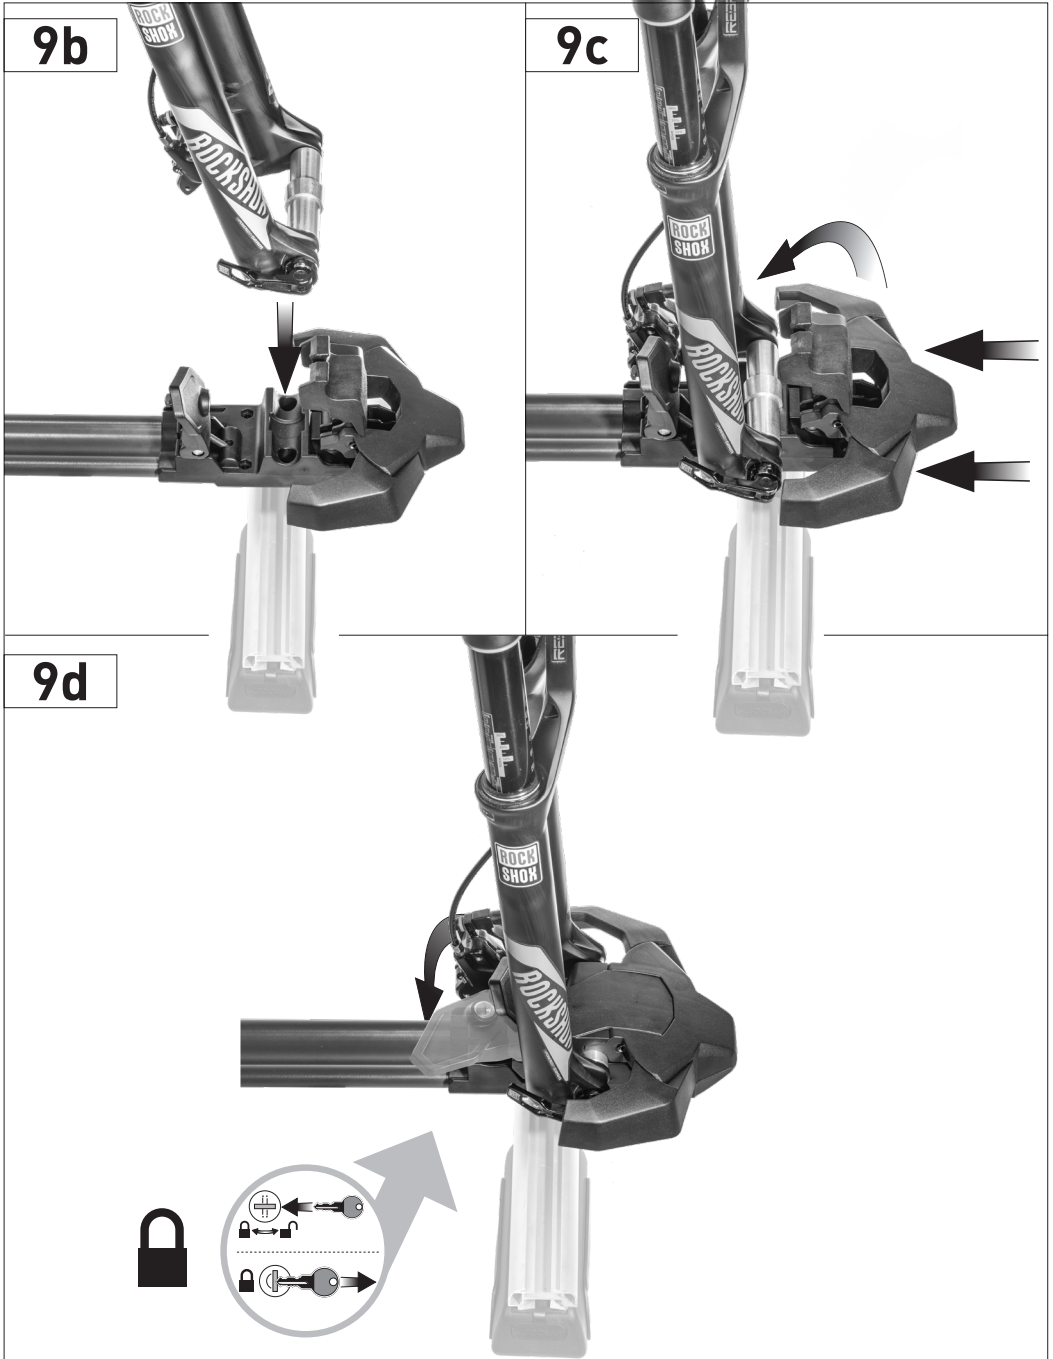

4

x2

4a

4b

• MONTAGGIO PORTABICI SULLE BARRE •

• UTILIZZO SENZA ANTIFURTO •

6

6a

		Ø12 x 100	code 868
		Ø15 x 100	code 867
		Ø15 x 110 (BOOST)	code 866
		Ø20 x 110	code 865

SHOP ONLINE / ACQUISTA NEL SITO: shop.peruzzosrl.com

• UTILIZZO PERNO PASSANTE •

• FISSAGGIO CON CAVALLOTTO •

<p>Optional code 859</p> <p>SHOP ONLINE / ACQUISTA NEL SITO: shop.peruzzosrl.com</p>	 <p>x3</p>		 <p>x4</p>	 <p>x2</p>
	 <p>x6</p>	 <p>x6</p>		