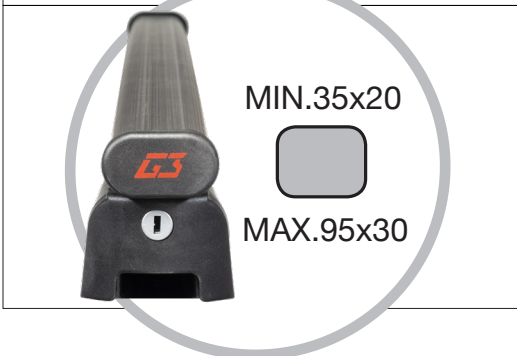

		Ø12 x 100	code 868
		Ø15 x 100	code 867
		Ø15 x 110 (BOOST)	code 866
		Ø20 x 110	code 865

SHOP ONLINE / ACQUISTA NEL SITO: shop.peruzzosrl.com

• UTILIZZO PERNO PASSANTE •

• FISSAGGIO CON CAVALLOTTO •

<p>Optional code 859</p> <p>SHOP ONLINE / ACQUISTA NEL SITO: shop.peruzzosrl.com</p>	 <p>x3</p>		 <p>x4</p>	 <p>x2</p>
	 <p>x6</p>	 <p>x6</p>		