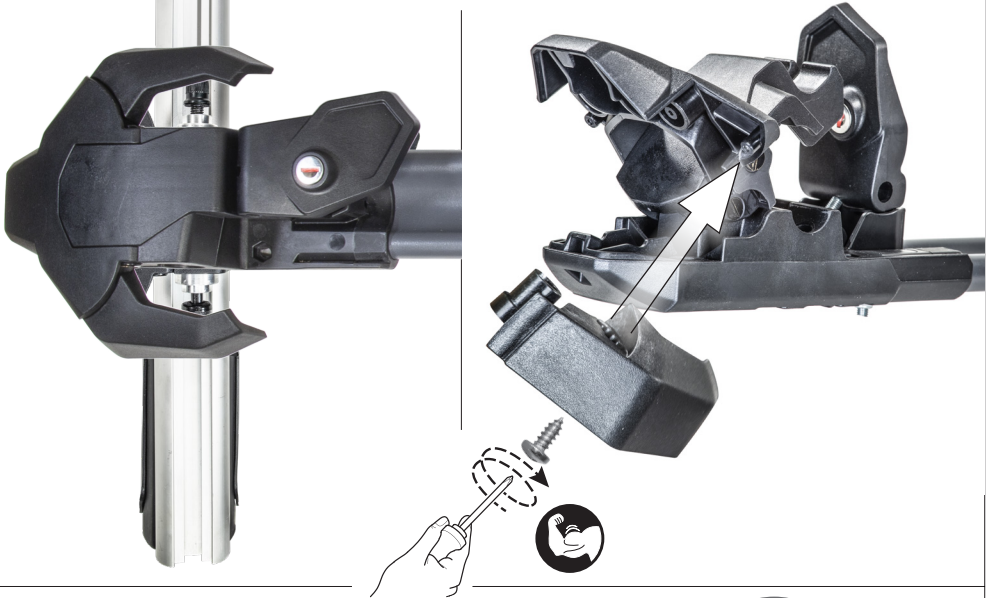

• PREPARAZIONE CON ANTIFURTO •

1

Utilizzare • To use

1a

1b