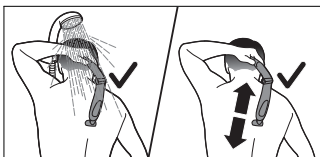

PHILIPS

BG5020
BG3016
BG3015
BG3011
BG3010
BG3005

www.philips.com/support

4

BG3005 = 8 hrs
BG3010 = 8 hrs.
BG3011 = 8 hrs.
BG3015 = 1 hr.
BG3016 = 1 hr.
BG5020 = 1 hr.

5

BG3005 = 40 min.
BG3010 = 50 min.
BG3011 = 50 min.
BG3015 = 50 min.
BG3016 = 50 min.
BG5020 = 60 min.