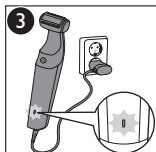

PHILIPS

BG5020
BG3016
BG3015
BG3011
BG3010
BG3005

www.philips.com/support

4

BG3005 = 8 hrs
BG3010 = 8 hrs.
BG3011 = 8 hrs.
BG3015 = 1 hr.
BG3016 = 1 hr.
BG5020 = 1 hr.

5

BG3005 = 40 min.
BG3010 = 50 min.
BG3011 = 50 min.
BG3015 = 50 min.
BG3016 = 50 min.
BG5020 = 60 min.