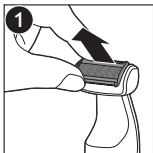

PHILIPS

BG5020
BG3016
BG3015
BG3011
BG3010
BG3005

www.philips.com/support

4

BG3005 = 8 hrs
BG3010 = 8 hrs.
BG3011 = 8 hrs.
BG3015 = 1 hr.
BG3016 = 1 hr.
BG5020 = 1 hr.

5

BG3005 = 40 min.
BG3010 = 50 min.
BG3011 = 50 min.
BG3015 = 50 min.
BG3016 = 50 min.
BG5020 = 60 min.