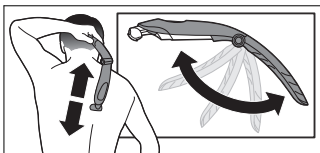

PHILIPS

BG5020
BG3016
BG3015
BG3011
BG3010
BG3005

www.philips.com/support

4

BG3005 = 8 hrs
BG3010 = 8 hrs.
BG3011 = 8 hrs.
BG3015 = 1 hr.
BG3016 = 1 hr.
BG5020 = 1 hr.

5

BG3005 = 40 min.
BG3010 = 50 min.
BG3011 = 50 min.
BG3015 = 50 min.
BG3016 = 50 min.
BG5020 = 60 min.