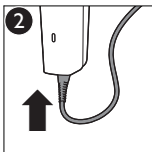

PHILIPS

BG5020
BG3016
BG3015
BG3011
BG3010
BG3005

www.philips.com/support

4

BG3005 = 8 hrs
BG3010 = 8 hrs.
BG3011 = 8 hrs.
BG3015 = 1 hr.
BG3016 = 1 hr.
BG5020 = 1 hr.

5

BG3005 = 40 min.
BG3010 = 50 min.
BG3011 = 50 min.
BG3015 = 50 min.
BG3016 = 50 min.
BG5020 = 60 min.