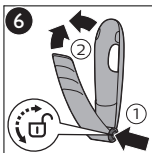

PHILIPS

BG5020
BG3016
BG3015
BG3011
BG3010
BG3005

www.philips.com/support

4

BG3005 = 8 hrs
BG3010 = 8 hrs.
BG3011 = 8 hrs.
BG3015 = 1 hr.
BG3016 = 1 hr.
BG5020 = 1 hr.

5

BG3005 = 40 min.
BG3010 = 50 min.
BG3011 = 50 min.
BG3015 = 50 min.
BG3016 = 50 min.
BG5020 = 60 min.