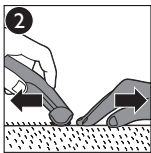

PHILIPS

BG5020
BG3016
BG3015
BG3011
BG3010
BG3005

www.philips.com/support

4

BG3005 = 8 hrs
BG3010 = 8 hrs.
BG3011 = 8 hrs.
BG3015 = 1 hr.
BG3016 = 1 hr.
BG5020 = 1 hr.

5

BG3005 = 40 min.
BG3010 = 50 min.
BG3011 = 50 min.
BG3015 = 50 min.
BG3016 = 50 min.
BG5020 = 60 min.