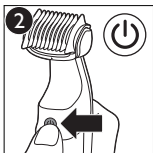

PHILIPS

BG5020
BG3016
BG3015
BG3011
BG3010
BG3005

www.philips.com/support

4

BG3005 = 8 hrs
BG3010 = 8 hrs.
BG3011 = 8 hrs.
BG3015 = 1 hr.
BG3016 = 1 hr.
BG5020 = 1 hr.

5

BG3005 = 40 min.
BG3010 = 50 min.
BG3011 = 50 min.
BG3015 = 50 min.
BG3016 = 50 min.
BG5020 = 60 min.