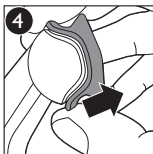

PHILIPS

BG5020
BG3016
BG3015
BG3011
BG3010
BG3005

www.philips.com/support

4

BG3005 = 8 hrs
BG3010 = 8 hrs.
BG3011 = 8 hrs.
BG3015 = 1 hr.
BG3016 = 1 hr.
BG5020 = 1 hr.

5

BG3005 = 40 min.
BG3010 = 50 min.
BG3011 = 50 min.
BG3015 = 50 min.
BG3016 = 50 min.
BG5020 = 60 min.