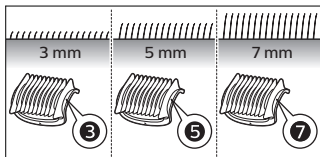

PHILIPS

BG5020
BG3016
BG3015
BG3011
BG3010
BG3005

www.philips.com/support

4

BG3005 = 8 hrs
BG3010 = 8 hrs.
BG3011 = 8 hrs.
BG3015 = 1 hr.
BG3016 = 1 hr.
BG5020 = 1 hr.

5

BG3005 = 40 min.
BG3010 = 50 min.
BG3011 = 50 min.
BG3015 = 50 min.
BG3016 = 50 min.
BG5020 = 60 min.