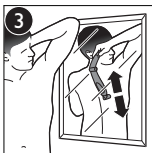

PHILIPS

BG5020
BG3016
BG3015
BG3011
BG3010
BG3005

www.philips.com/support

4

BG3005 = 8 hrs
BG3010 = 8 hrs.
BG3011 = 8 hrs.
BG3015 = 1 hr.
BG3016 = 1 hr.
BG5020 = 1 hr.

5

BG3005 = 40 min.
BG3010 = 50 min.
BG3011 = 50 min.
BG3015 = 50 min.
BG3016 = 50 min.
BG5020 = 60 min.