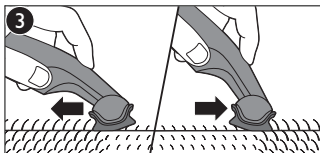

PHILIPS

BG5020
BG3016
BG3015
BG3011
BG3010
BG3005

www.philips.com/support

4

BG3005 = 8 hrs
BG3010 = 8 hrs.
BG3011 = 8 hrs.
BG3015 = 1 hr.
BG3016 = 1 hr.
BG5020 = 1 hr.

5

BG3005 = 40 min.
BG3010 = 50 min.
BG3011 = 50 min.
BG3015 = 50 min.
BG3016 = 50 min.
BG5020 = 60 min.