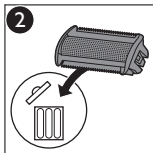

PHILIPS

BG5020
BG3016
BG3015
BG3011
BG3010
BG3005

www.philips.com/support

4

BG3005 = 8 hrs
BG3010 = 8 hrs.
BG3011 = 8 hrs.
BG3015 = 1 hr.
BG3016 = 1 hr.
BG5020 = 1 hr.

5

BG3005 = 40 min.
BG3010 = 50 min.
BG3011 = 50 min.
BG3015 = 50 min.
BG3016 = 50 min.
BG5020 = 60 min.