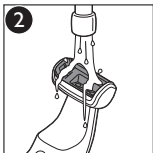

PHILIPS

BG5020
BG3016
BG3015
BG3011
BG3010
BG3005

www.philips.com/support

4

BG3005 = 8 hrs
BG3010 = 8 hrs.
BG3011 = 8 hrs.
BG3015 = 1 hr.
BG3016 = 1 hr.
BG5020 = 1 hr.

5

BG3005 = 40 min.
BG3010 = 50 min.
BG3011 = 50 min.
BG3015 = 50 min.
BG3016 = 50 min.
BG5020 = 60 min.