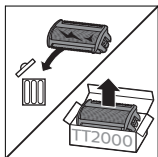

PHILIPS

BG5020
BG3016
BG3015
BG3011
BG3010
BG3005

www.philips.com/support

4

BG3005 = 8 hrs
BG3010 = 8 hrs.
BG3011 = 8 hrs.
BG3015 = 1 hr.
BG3016 = 1 hr.
BG5020 = 1 hr.

5

BG3005 = 40 min.
BG3010 = 50 min.
BG3011 = 50 min.
BG3015 = 50 min.
BG3016 = 50 min.
BG5020 = 60 min.