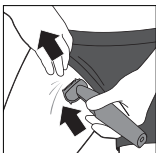

PHILIPS

BG5020
BG3016
BG3015
BG3011
BG3010
BG3005

www.philips.com/support

4

BG3005 = 8 hrs
BG3010 = 8 hrs.
BG3011 = 8 hrs.
BG3015 = 1 hr.
BG3016 = 1 hr.
BG5020 = 1 hr.

5

BG3005 = 40 min.
BG3010 = 50 min.
BG3011 = 50 min.
BG3015 = 50 min.
BG3016 = 50 min.
BG5020 = 60 min.