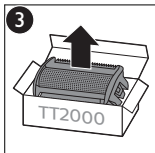

PHILIPS

BG5020
BG3016
BG3015
BG3011
BG3010
BG3005

www.philips.com/support

4

BG3005 = 8 hrs
BG3010 = 8 hrs.
BG3011 = 8 hrs.
BG3015 = 1 hr.
BG3016 = 1 hr.
BG5020 = 1 hr.

5

BG3005 = 40 min.
BG3010 = 50 min.
BG3011 = 50 min.
BG3015 = 50 min.
BG3016 = 50 min.
BG5020 = 60 min.