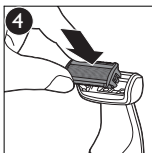

PHILIPS

BG5020
BG3016
BG3015
BG3011
BG3010
BG3005

www.philips.com/support

4

BG3005 = 8 hrs
BG3010 = 8 hrs.
BG3011 = 8 hrs.
BG3015 = 1 hr.
BG3016 = 1 hr.
BG5020 = 1 hr.

5

BG3005 = 40 min.
BG3010 = 50 min.
BG3011 = 50 min.
BG3015 = 50 min.
BG3016 = 50 min.
BG5020 = 60 min.