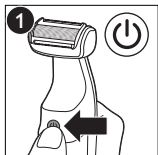

PHILIPS

BG5020
BG3016
BG3015
BG3011
BG3010
BG3005

www.philips.com/support

4

BG3005 = 8 hrs
BG3010 = 8 hrs.
BG3011 = 8 hrs.
BG3015 = 1 hr.
BG3016 = 1 hr.
BG5020 = 1 hr.

5

BG3005 = 40 min.
BG3010 = 50 min.
BG3011 = 50 min.
BG3015 = 50 min.
BG3016 = 50 min.
BG5020 = 60 min.