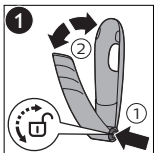

PHILIPS

BG5020
BG3016
BG3015
BG3011
BG3010
BG3005

www.philips.com/support

4

BG3005 = 8 hrs
BG3010 = 8 hrs.
BG3011 = 8 hrs.
BG3015 = 1 hr.
BG3016 = 1 hr.
BG5020 = 1 hr.

5

BG3005 = 40 min.
BG3010 = 50 min.
BG3011 = 50 min.
BG3015 = 50 min.
BG3016 = 50 min.
BG5020 = 60 min.