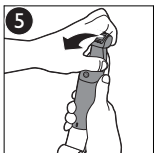

PHILIPS

BG5020
BG3016
BG3015
BG3011
BG3010
BG3005

www.philips.com/support

4

BG3005 = 8 hrs
BG3010 = 8 hrs.
BG3011 = 8 hrs.
BG3015 = 1 hr.
BG3016 = 1 hr.
BG5020 = 1 hr.

5

BG3005 = 40 min.
BG3010 = 50 min.
BG3011 = 50 min.
BG3015 = 50 min.
BG3016 = 50 min.
BG5020 = 60 min.