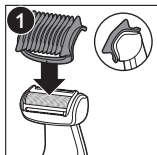

PHILIPS

BG5020
BG3016
BG3015
BG3011
BG3010
BG3005

www.philips.com/support

4

BG3005 = 8 hrs
BG3010 = 8 hrs.
BG3011 = 8 hrs.
BG3015 = 1 hr.
BG3016 = 1 hr.
BG5020 = 1 hr.

5

BG3005 = 40 min.
BG3010 = 50 min.
BG3011 = 50 min.
BG3015 = 50 min.
BG3016 = 50 min.
BG5020 = 60 min.