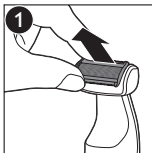

PHILIPS

BG5020
BG3016
BG3015
BG3011
BG3010
BG3005

www.philips.com/support

4

BG3005 = 8 hrs
BG3010 = 8 hrs.
BG3011 = 8 hrs.
BG3015 = 1 hr.
BG3016 = 1 hr.
BG5020 = 1 hr.

5

BG3005 = 40 min.
BG3010 = 50 min.
BG3011 = 50 min.
BG3015 = 50 min.
BG3016 = 50 min.
BG5020 = 60 min.