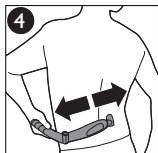

PHILIPS

BG5020
BG3016
BG3015
BG3011
BG3010
BG3005

www.philips.com/support

4

BG3005 = 8 hrs
BG3010 = 8 hrs.
BG3011 = 8 hrs.
BG3015 = 1 hr.
BG3016 = 1 hr.
BG5020 = 1 hr.

5

BG3005 = 40 min.
BG3010 = 50 min.
BG3011 = 50 min.
BG3015 = 50 min.
BG3016 = 50 min.
BG5020 = 60 min.