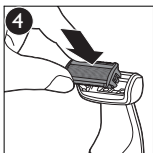

PHILIPS

BG5020
BG3016
BG3015
BG3011
BG3010
BG3005

www.philips.com/support

4

BG3005 = 8 hrs
BG3010 = 8 hrs.
BG3011 = 8 hrs.
BG3015 = 1 hr.
BG3016 = 1 hr.
BG5020 = 1 hr.

5

BG3005 = 40 min.
BG3010 = 50 min.
BG3011 = 50 min.
BG3015 = 50 min.
BG3016 = 50 min.
BG5020 = 60 min.