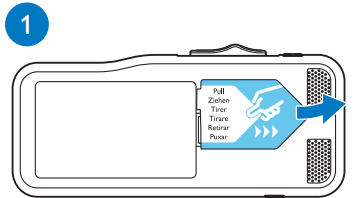

PHILIPS

3 hrs