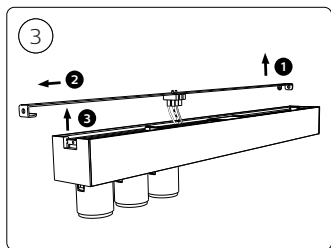

User manual
Benutzerhandbuch
Notice d'emploi
Manual de usuario
Manual do usuário
Manuale d'uso

Incl.

1

2
3
4

MAX. 6 W

Excl.

Signify
I.B.R.S. / C.C.R.I. Numéro 10461
5600 VB Eindhoven,
the Netherlands
☎00800-74454775