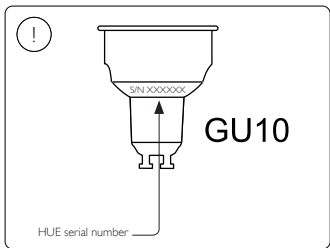

User manual
Benutzerhandbuch
Notice d'emploi
Manual de usuario
Manual do usuário
Manuale d'uso

Incl.

1

2
3
4

MAX. 6 W

Excl.

Signify
I.B.R.S. / C.C.R.I. Numéro 10461
5600 VB Eindhoven,
the Netherlands
☎00800-74454775