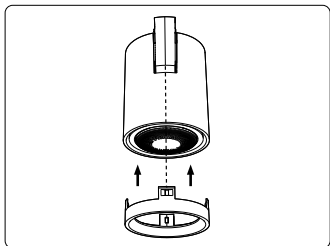

User manual
Benutzerhandbuch
Notice d'emploi
Manual de usuario
Manual do usuário
Manuale d'uso

Incl.

1

2
3
4

MAX. 6 W

Excl.

Signify
I.B.R.S. / C.C.R.I. Numéro 10461
5600 VB Eindhoven,
the Netherlands
☎00800-74454775