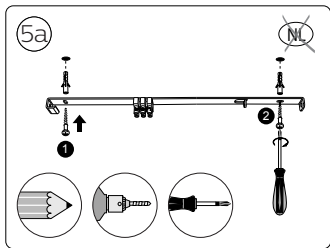

Incl.

1

2

3

Excl.

Signify
I.B.R.S. / C.C.R.I. Numéro 10461
5600 VB Eindhoven,
the Netherlands
☎00800-74454775

© 2021 Signify Holding
All rights reserved

www.philips-hue.com