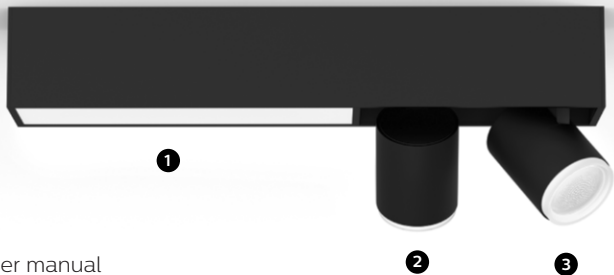

PHILIPS

hue personal
wireless
lighting

Centris

Hue serial number:

1

2

3

User manual
Benutzerhandbuch
Notice d'emploi
Manual de usuario
Manual do usuário
Manuale d'uso