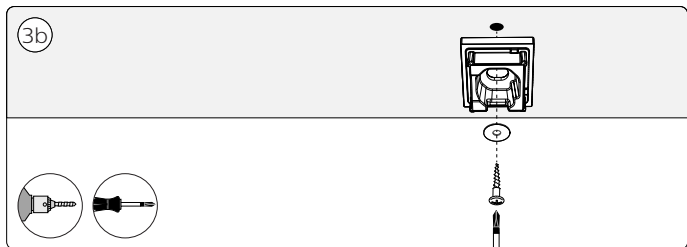

Incl.

A

B

Excl.

3a

3b

Signify
I.B.R.S. / C.C.R.I. Numéro 10461
5600 VB Eindhoven,
the Netherlands
☎00800-74454775

Изготовитель:
«Сигнифай Неделандс Б.В.»
(Signify Netherlands B.V.), Хайтек Кампус, 48, 5656 АЕ, г.
Эйндховен, Нидерланды
Импортер на территорию России и Таможенного Союза:
ООО «Сигнифай Евразия», Россия, 127018,
г. Москва, ул. Двинцев, дом 12, корп. 1, этаж 2, помещение 1,
комната 1; тел. 8 10 800 7445 47 75
Сделано в:
Китае