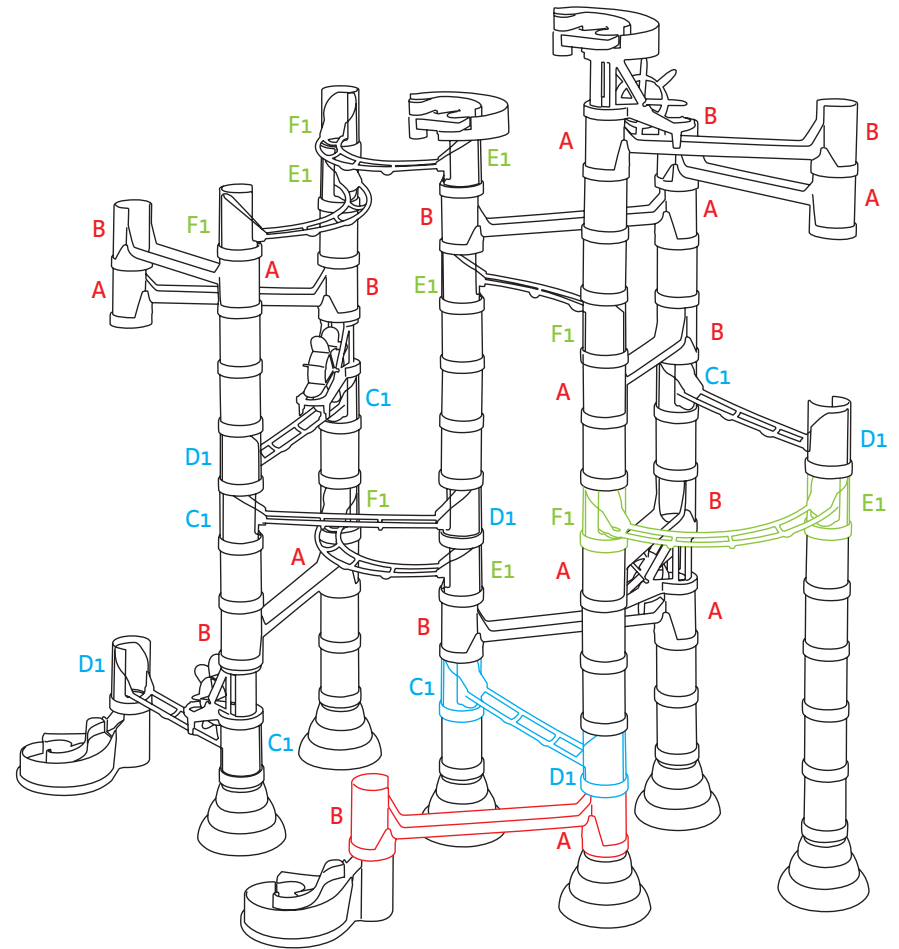

# Migoga marble run

**(ITA)** Istruzioni di Montaggio

**(ENG)** Instruction Manual

**(FRA)** Instructions

**(DEU)** Anleitung

**(ESP)** Instrucciones

**6535**

**6546**

**6580**

**6538**

**6576**

**6565**

**6568**

**6588**

# 6580 Migoga marble run super

## Migoga marble run

(ITA) Istruzioni di Montaggio (ENG) Instruction Manual  
(FRA) Instructions (DEU) Anleitung (ESP) Instrucciones

6535 Migoga marble run basic  
6546 Migoga marble run transparent

**WARNING:**  
CHOKING HAZARD -  
Toy contains marbles and small parts.  
Not for children under 3 yrs.