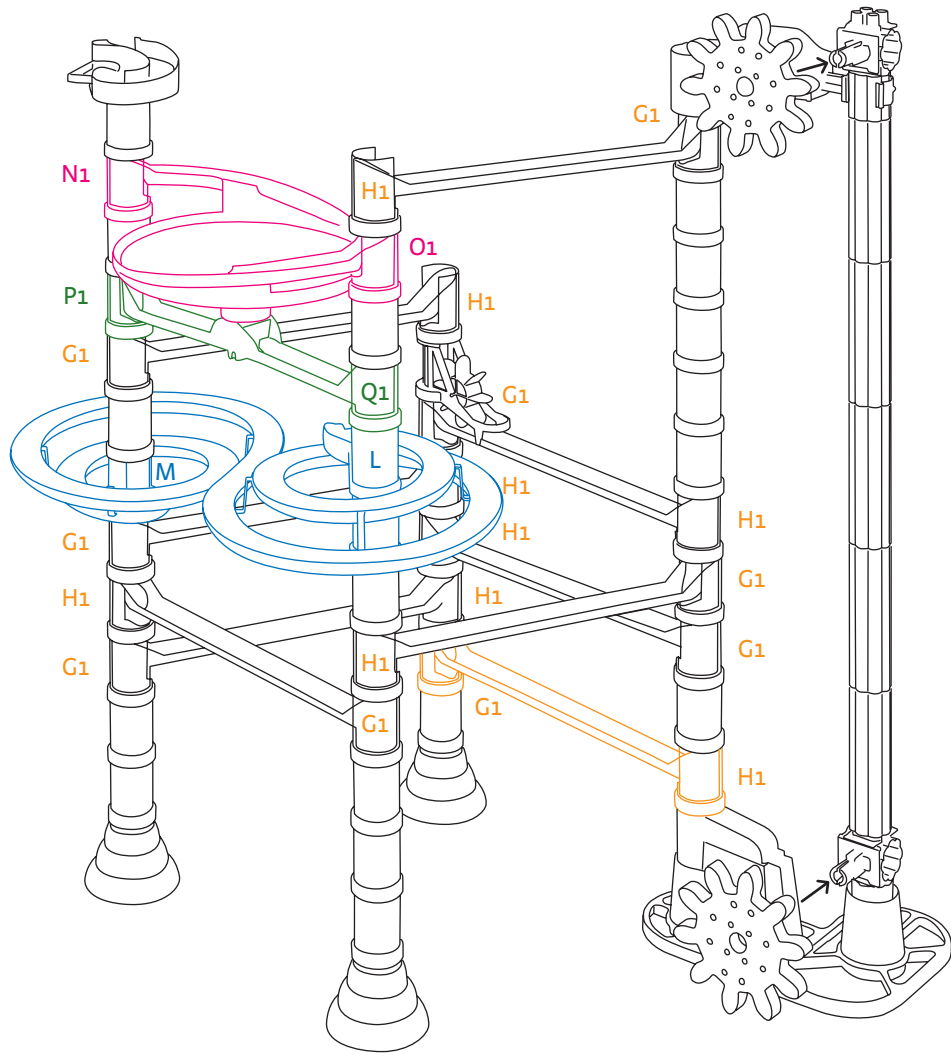

Migoga marble run

(ITA) Istruzioni di Montaggio

(ENG) Instruction Manual

(FRA) Instructions

(DEU) Anleitung

(ESP) Instrucciones

6535

6546

6580

6538

6576

6565

6568

6588

6580 Migoga marble run super

Migoga marble run

- (ITA) Istruzioni di Montaggio
- (ENG) Instruction Manual
- (FRA) Instructions
- (DEU) Anleitung
- (ESP) Instrucciones

6535 Migoga marble run basic

6546 Migoga marble run transparent

⚠ WARNING:
 CHOKING HAZARD -
 Toy contains marbles and small parts.
 Not for children under 3 yrs.

6538 Migoga marble run vortis

6576 Migoga marble run elevator

6538 - 6576

6565 - 6568 - 6588