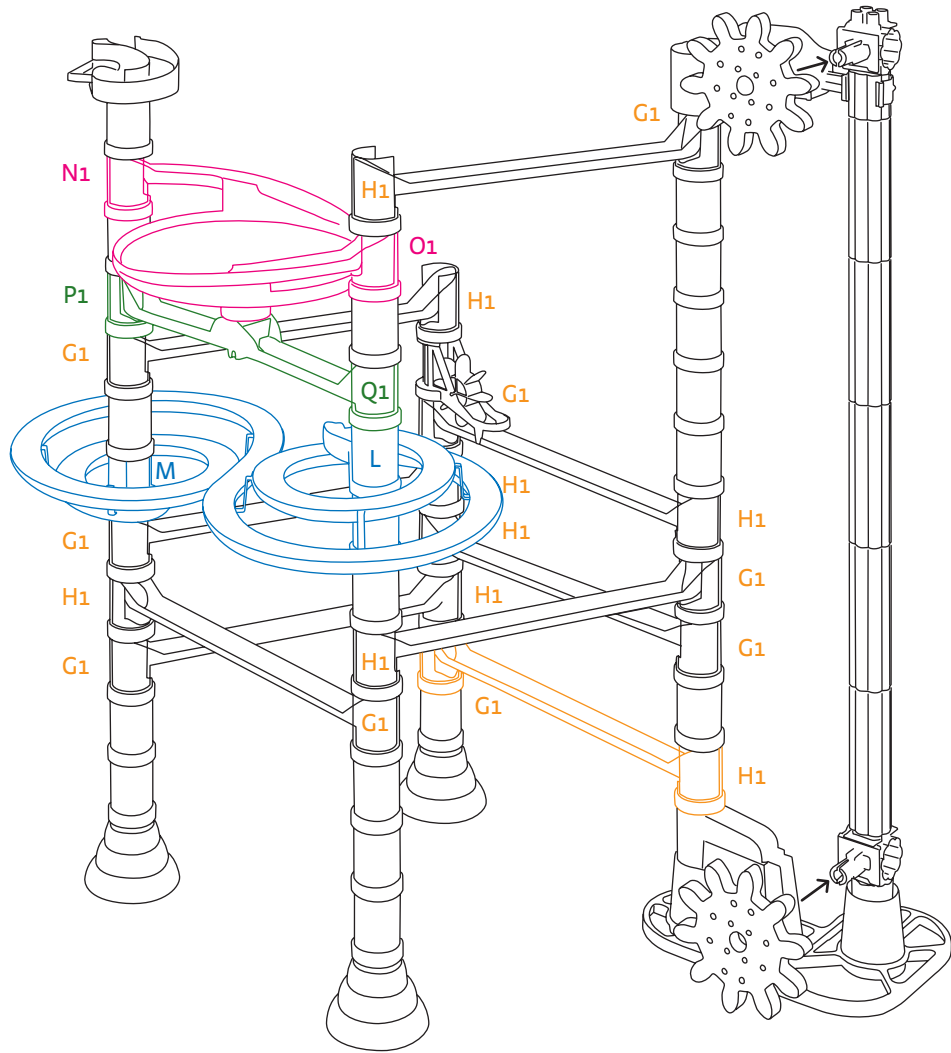

Migoga marble run

(ITA) Istruzioni di Montaggio

(ENG) Instruction Manual

(FRA) Instructions

(DEU) Anleitung

(ESP) Instrucciones

6535

6546

6580

6538

6576

6565

6568

6588

6580 Migoga marble run super

Migoga marble run

(ITA) Istruzioni di Montaggio (ENG) Instruction Manual
(FRA) Instructions (DEU) Anleitung (ESP) Instrucciones

6535 Migoga marble run basic
6546 Migoga marble run transparent

WARNING:
CHOKING HAZARD -
Toy contains marbles and small parts.
Not for children under 3 yrs.

6538 Migoga marble run vortis

6576 Migoga marble run elevator

6538 - 6576

6565 - 6568 - 6588