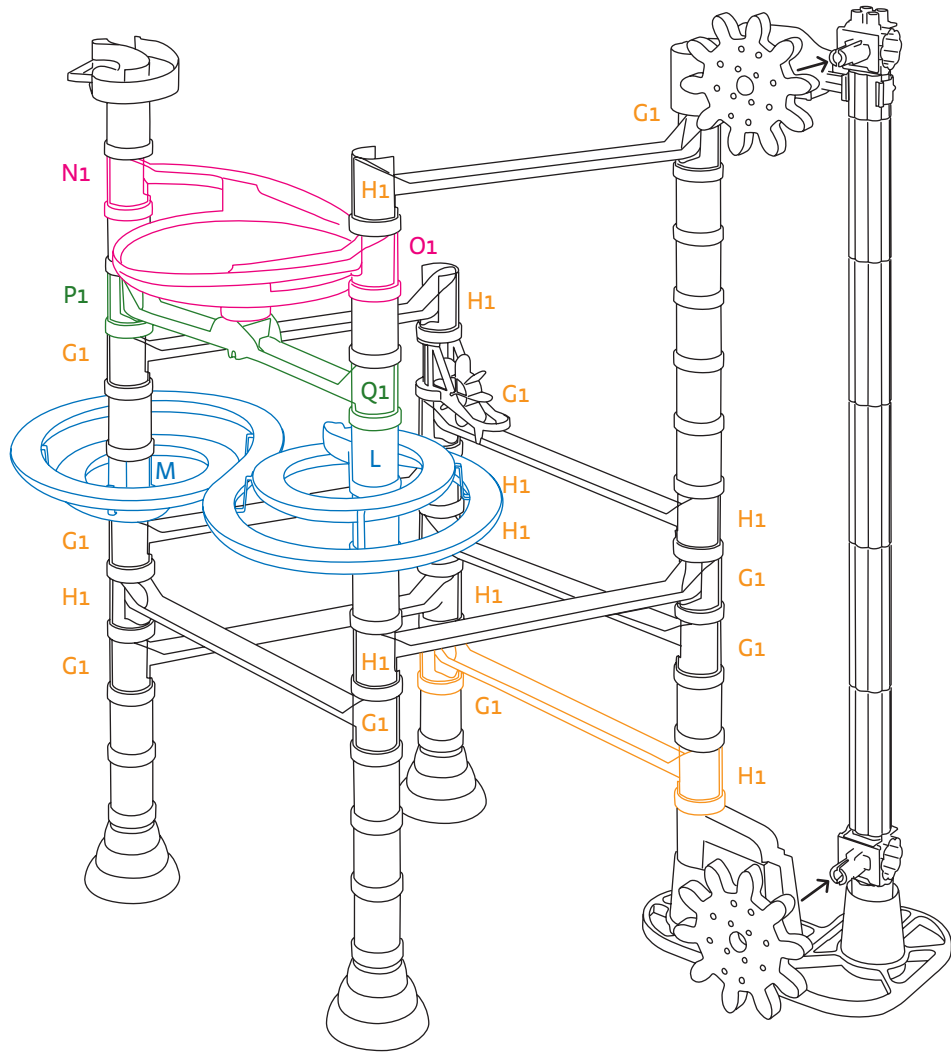

Migoga marble run

(ITA) Istruzioni di Montaggio

(ENG) Instruction Manual

(FRA) Instructions

(DEU) Anleitung

(ESP) Instrucciones

6535

6546

6580

6538

6576

6565

6568

6588

6580 Migoga marble run super

Migoga marble run

- (ITA) Istruzioni di Montaggio
- (ENG) Instruction Manual
- (FRA) Instructions
- (DEU) Anleitung
- (ESP) Instrucciones

6535 Migoga marble run basic

6546 Migoga marble run transparent

⚠ WARNING:
CHOKING HAZARD -
 Toy contains marbles and small parts.
 Not for children under 3 yrs.

6538 Migoga marble run vortis

6576 Migoga marble run elevator

6538 - 6576

6565 Migoga marble run spinning

6568 Migoga marble run double spiral

6565 - 6568 - 6588