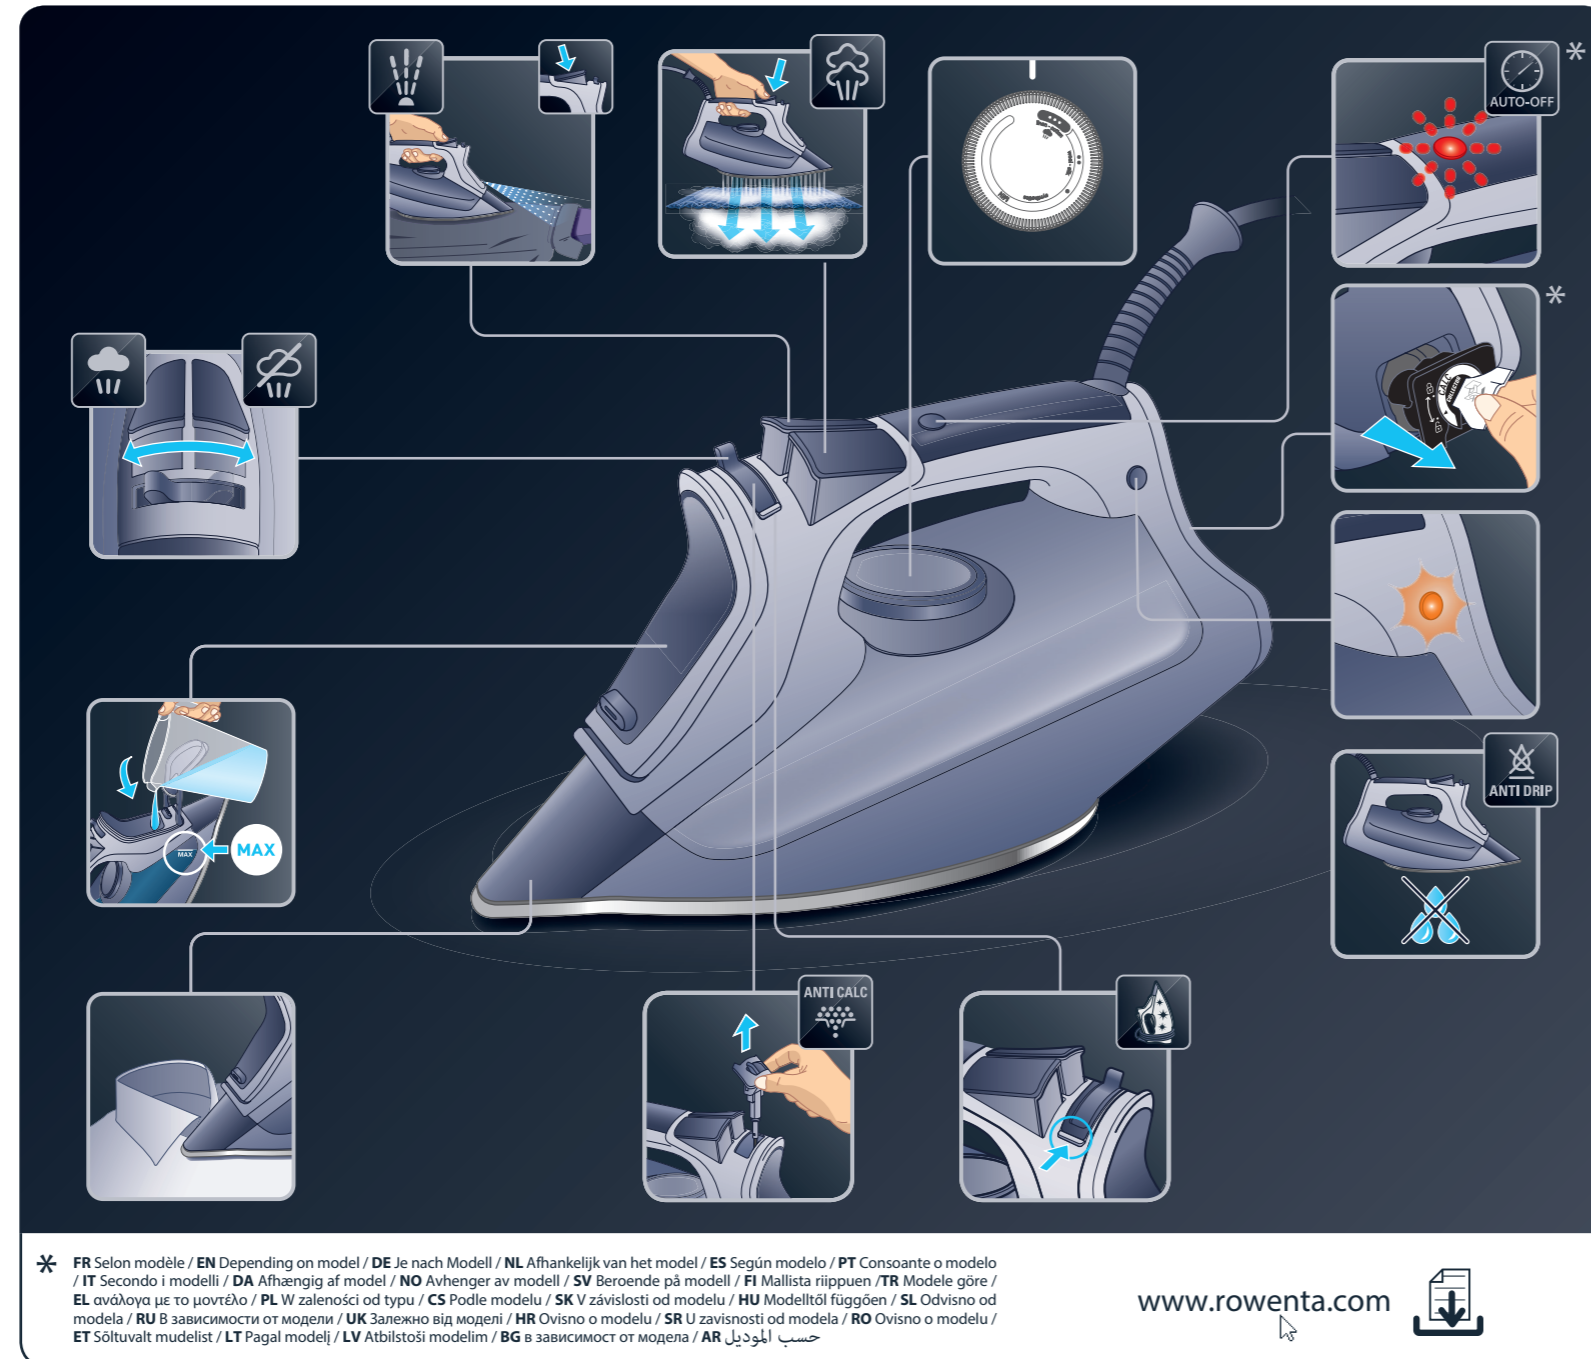

FR Veuillez lire attentivement le livret "Consignes de sécurité et d'utilisation" avant la première utilisation.
EN Please read carefully the "Safety and use instructions" booklet before first use.
DE Lesen Sie vor dem erstmaligen Gebrauch aufmerksam die Broschüre „Sicherheits- und Bedienungshinweise“ durch.
NL Gelieve vóór het eerste gebruik aandachtig het boekje met de veiligheids- en gebruiksvorschriften door te nemen.
ES Lea detenidamente el libro «Instrucciones de seguridad y de uso» antes de utilizar el aparato por primera vez.
PT Leia atentamente o manual «Instruções de segurança e utilização» antes da primeira utilização.
IT Leggere con attenzione il libretto "Norme di sicurezza e d'uso" al primo utilizzo.
DA Læs hæftet "Sikkerheds- og brugsanvisning" grundigt igennem inden den første ibrugtagning.
NO Les nøye heftet "Råd om sikkerhet og bruk" før første gangs bruk.
SV Var god läs häftet "Säkerhets- och användningsinstruktioner" innan den första användningen.
FI Lue turvallisuus- ja käyttöohjevihko huolellisesti ennen ensimmäistä käyttökertaa.
TR İlk kullanımdan önce "Güvenlik ve kullanım talimatları" kitapçığını dikkatlice okuyun.
EL Διαβάστε προσεκτικά το εγχειρίδιο «Οδηγίες ασφαλείας και χρήσης» πριν από την πρώτη χρήση.
PL Przed pierwszym użyciem proszę uważnie przeczytać broszurę „Zalecenia dotyczące bezpieczeństwa i użytkowania”.
CS Před prvním použitím si, prosím, pečlivě prostudujte „Bezpečnostní pokyny pro použití”.
SK Pred prvým použitím si pozorne prečítajte „Bezpečnostné odporúčania a použitie”.
HU Az első használat előtt figyelmesen olvassa el a „Biztonsági előírások és használati útmutató” című fejezetet.
SL Pred prvo uporabo natančno preberite »Navodila za varno uporabo«.
RU Перед первым использованием внимательно прочитайте инструкцию «Меры безопасности и правила использования».
UK Перед першим використанням уважно прочитайте посібник «Правила техніки безпеки та рекомендації щодо використання».
HR Molimo da prije prve uporabe pažljivo pročitate priručnik „Sigurnosne upute”.
SR Pre prve upotrebe, pažljivo pročitate "Bezbednosno I uputstvo za upotrebu".
RO Înainte de prima utilizare, citiți cu atenție manualul „Instrucțiuni de siguranță și de utilizare”.
ET Palun lugege enne esimest korda kasutamist hoolikalt ohutus- ja kasutusjuhendit.
LT Atidžiai perskaitykite knygelę „Saugos ir naudojimo reikalavimai” prieš naudodami įrenginį pirmą kartą.
LV Pirms izmantojat ierīci pirmoreiz, lūdzu rūpīgi izlasiet brošūru "Norādījumi par drošību un lietošanu".
BG Моля, прочетете внимателно книжката "Препоръки за безопасност и употреба" преди първоначална употреба.
AR يرجى قراءة كتيب «السلامة وإرشادات الاستعمال» بعناية قبل الاستعمال للمرة الأولى.

www.rowenta.com