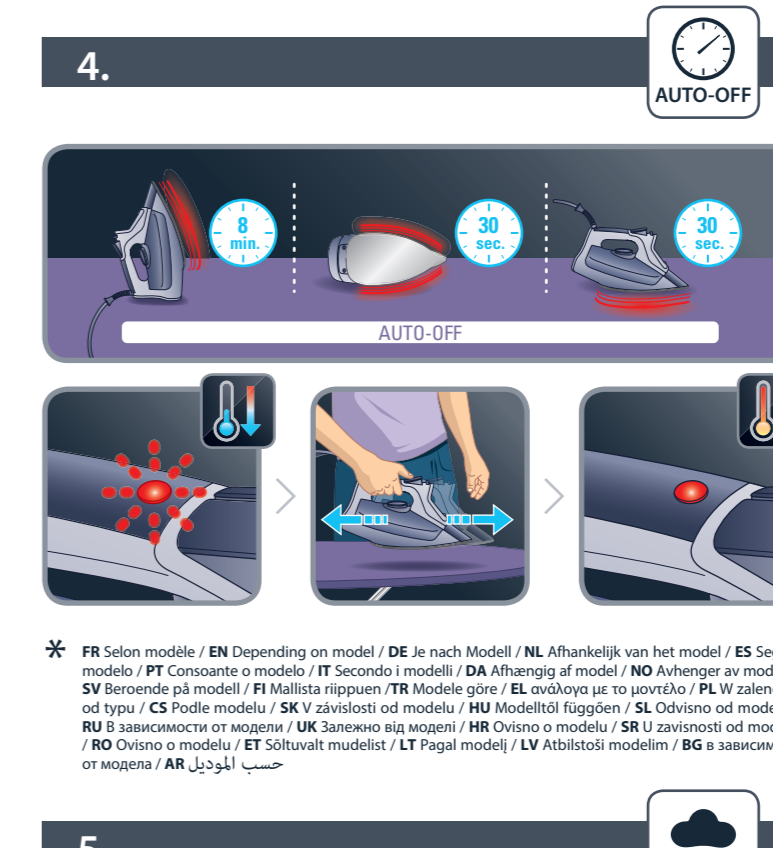

FR Veuillez lire attentivement le livret "Consignes de sécurité et d'utilisation" avant la première utilisation.
EN Please read carefully the "Safety and use instructions" booklet before first use.
DE Lesen Sie vor dem erstmaligen Gebrauch aufmerksam die Broschüre „Sicherheits- und Bedienungshinweise“ durch.
NL Gelieve vóór het eerste gebruik aandachtig het boekje met de veiligheids- en gebruiksvorschriften door te nemen.
ES Lea detenidamente el libro «Instrucciones de seguridad y de uso» antes de utilizar el aparato por primera vez.
PT Leia atentamente o manual «Instruções de segurança e utilização» antes da primeira utilização.
IT Leggere con attenzione il libretto "Norme di sicurezza e d'uso" al primo utilizzo.
DA Læs hæftet "Sikkerheds- og brugsanvisning" grundigt igennem inden den første ibrugtagning.
NO Les nøye heftet "Råd om sikkerhet og bruk" før første gangs bruk.
SV Var god läs häftet "Säkerhets- och användningsinstruktioner" innan den första användningen.
FI Lue turvallisuus- ja käyttöohjevihko huolellisesti ennen ensimmäistä käyttökertaa.
TR İlk kullanımdan önce "Güvenlik ve kullanım talimatları" kitapçığını dikkatlice okuyun.
EL Διαβάστε προσεκτικά το εγχειρίδιο «Οδηγίες ασφαλείας και χρήσης» πριν από την πρώτη χρήση.
PL Przed pierwszym użyciem proszę uważnie przeczytać broszurę „Zalecenia dotyczące bezpieczeństwa i użytkowania”.
CS Před prvním použitím si, prosím, pečlivě prostudujte „Bezpečnostní pokyny pro použití”.
SK Pred prvým použitím si pozorne prečítajte „Bezpečnostné odporúčania a použitie”.
HU Az első használat előtt figyelmesen olvassa el a „Biztonsági előírások és használati útmutató” című fejezetet.
SL Pred prvo uporabo natančno preberite »Navodila za varno uporabo«.
RU Перед первым использованием внимательно прочитайте инструкцию «Меры безопасности и правила использования».
UK Перед першим використанням уважно прочитайте посібник «Правила техніки безпеки та рекомендації щодо використання».
HR Molimo da prije prve uporabe pažljivo pročitate priručnik „Sigurnosne upute”.
SR Pre prve upotrebe, pažljivo pročitate "Bezbednosno I uputstvo za upotrebu".
RO Înainte de prima utilizare, citiți cu atenție manualul „Instrucțiuni de siguranță și de utilizare”.
ET Palun lugege enne esimest korda kasutamist hoolikalt ohutus- ja kasutusjuhendit.
LT Atidžiai perskaitykite knygelę „Saugos ir naudojimo reikalavimai” prieš naudodami įrenginį pirmą kartą.
LV Pirms izmantojat ierīci pirmoreiz, lūdzu rūpīgi izlasiet brošūru "Norādījumi par drošību un lietošanu".
BG Моля, прочетете внимателно книжката "Препоръки за безопасност и употреба" преди първоначална употреба.
AR يرجى قراءة كتيب «السلامة وإرشادات الاستعمال» بعناية قبل الاستعمال للمرة الأولى.