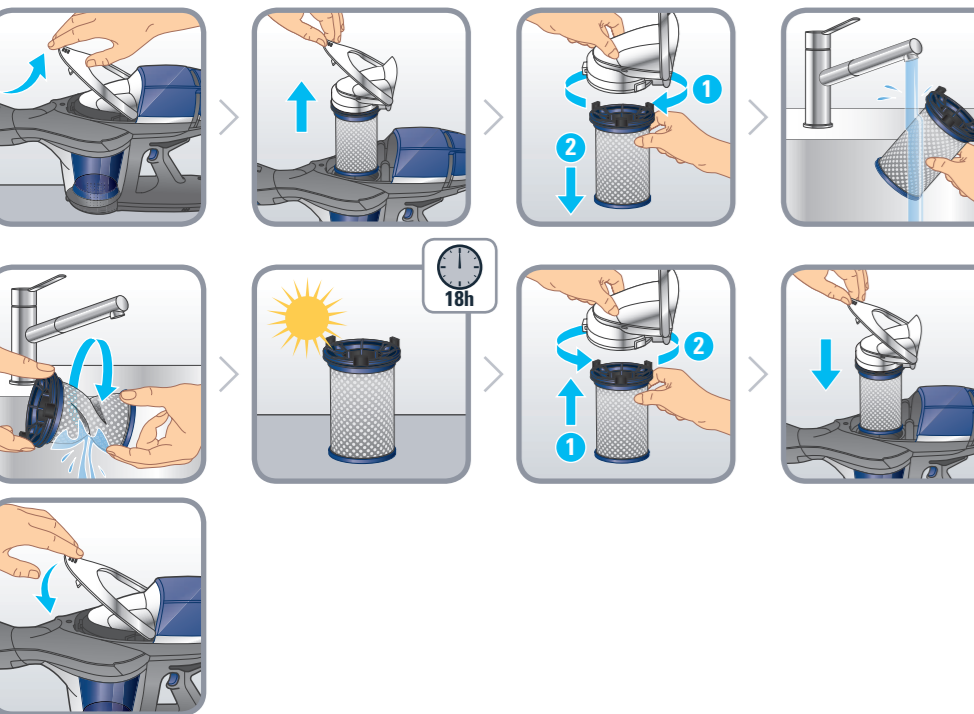

3b.

3c.

3d.

4.

5.

6.

7.

FR Guide de l'utilisateur
EN User's guide
DE Bedienungsanleitung
NL Gebruiksaanwijzing
ES Guía del usuario
PT Guia de utilização
IT Manuale d'uso
TR Kullanım kılavuzu
CS Návod k použití
SK Používateľská príručka
HU Használati útmutató
PL Instrukcja obsługi
ET Kasutusjuhend
LT Naudojotojo vadovas
LV Lietošanas pamācība

BG Ръководство на потребителя
RO Ghidul utilizatorului
SL Navodila za uporabnika
HR Upute za uporabu
BS Upute za upotrebu
SR Uputstvo za upotrebu
RU Руководство пользователя
UK Посібник користувача
CN 用户指南
HK 用戶指南
KO 사용자 가이드
AR دليل الإستعمال
FA راهنمای کاربر

X-PERT ESSENTIAL