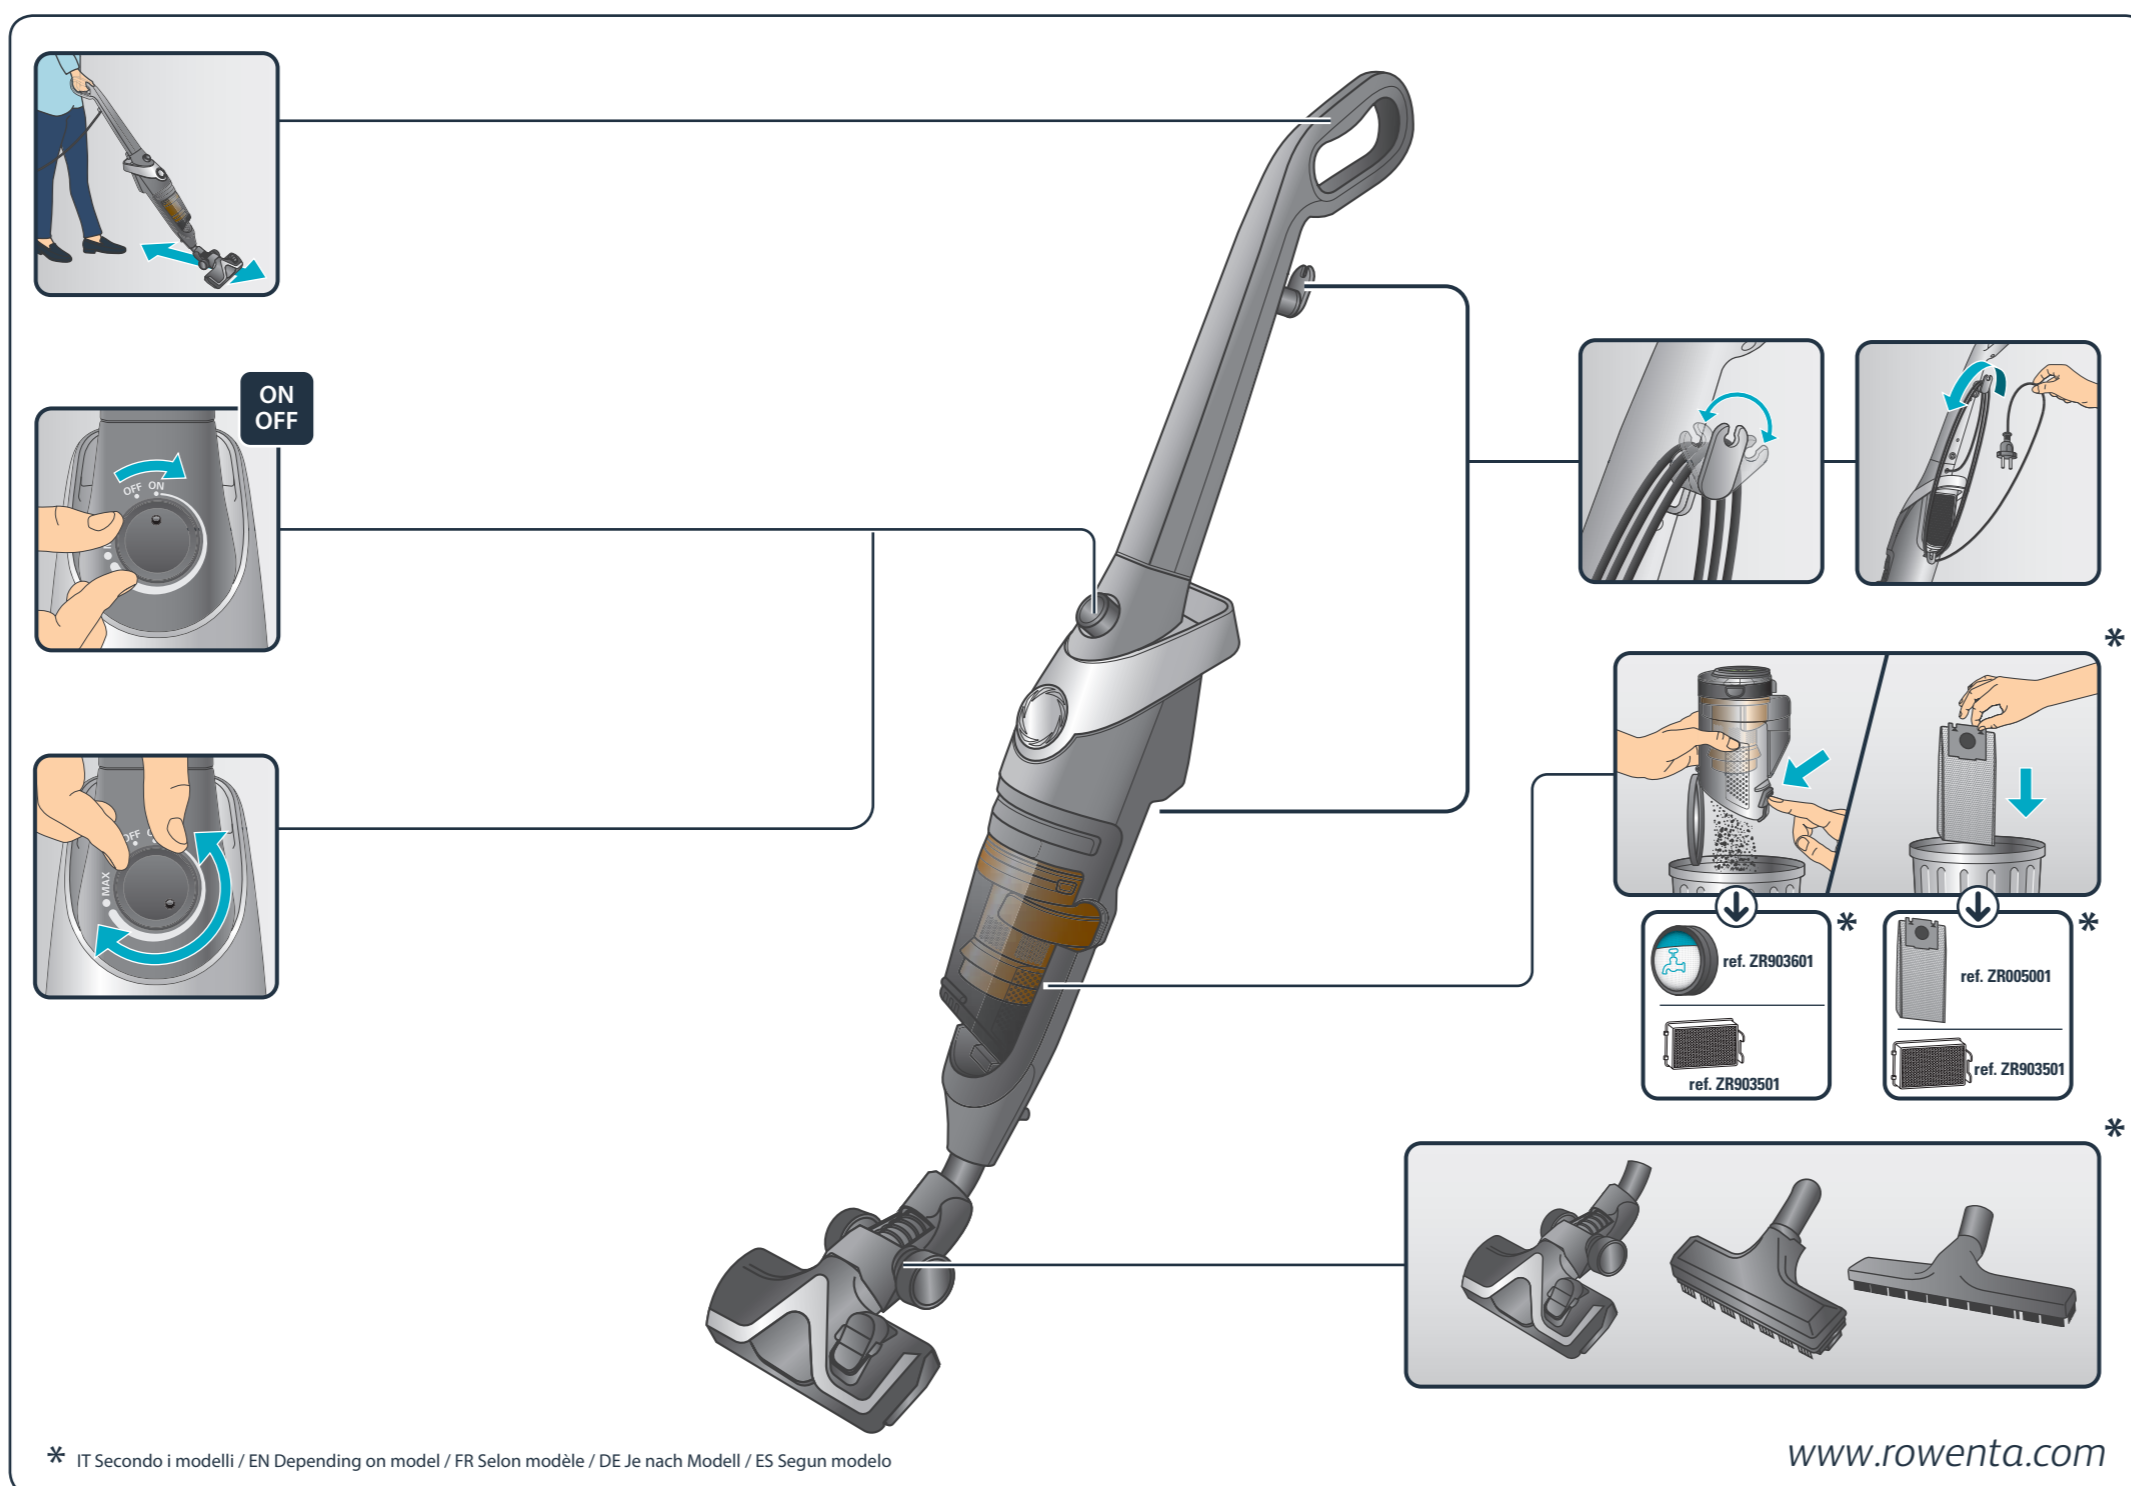

Questo manuale d'istruzione è fornito da trovaprezzi.it. Scopri tutte le offerte per [Rowenta RH8037WA Powerline Extreme Bagged](#) o cerca il tuo prodotto tra le [migliori offerte di Aspirapolvere e Pulitrici](#)

IT Leggere con attenzione il libretto "Norme di sicurezza e d'uso" al primo utilizzo.

FR Veuillez lire attentivement le livret "Consignes de sécurité et d'utilisation" avant la première utilisation.

EN Please read carefully the "Safety and use instructions" booklet before first use.

DE Lesen Sie vor dem erstmaligen Gebrauch aufmerksam die Broschu"re „Sicherheits- und Bedienungshinweise" durch

ES Lea detenidamente el libro «Instrucciones de seguridad y de uso» antes de utilizar el aparato por primera vez.

* IT Secondo i modelli / EN Depending on model / FR Selon modèle / DE Je nach Modell / ES Segun modelo

www.rowenta.com