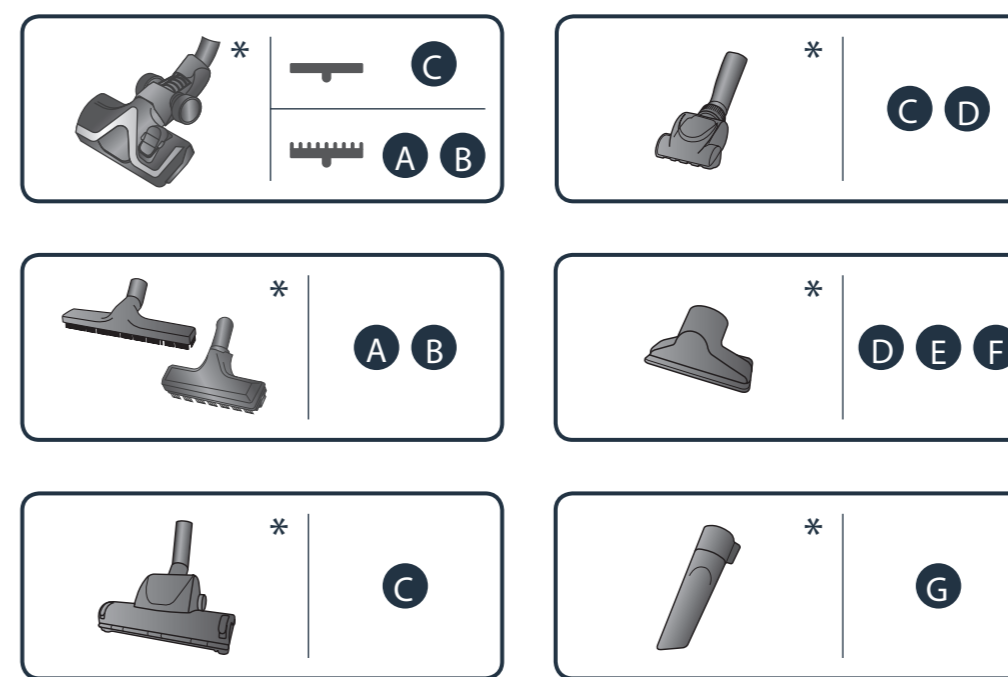

* IT Secondo i modelli / EN Depending on model / FR Selon modèle / DE Je nach Modell / ES Segun modelo