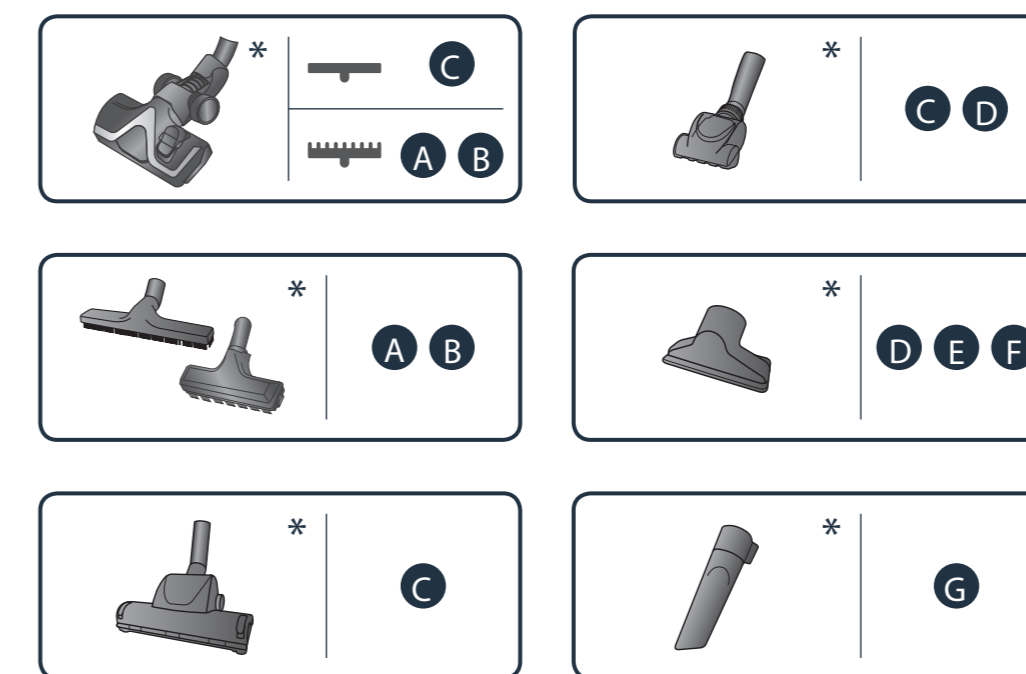

* IT Secondo i modelli / EN Depending on model / FR Selon modèle / DE Je nach Modell / ES Segun modelo