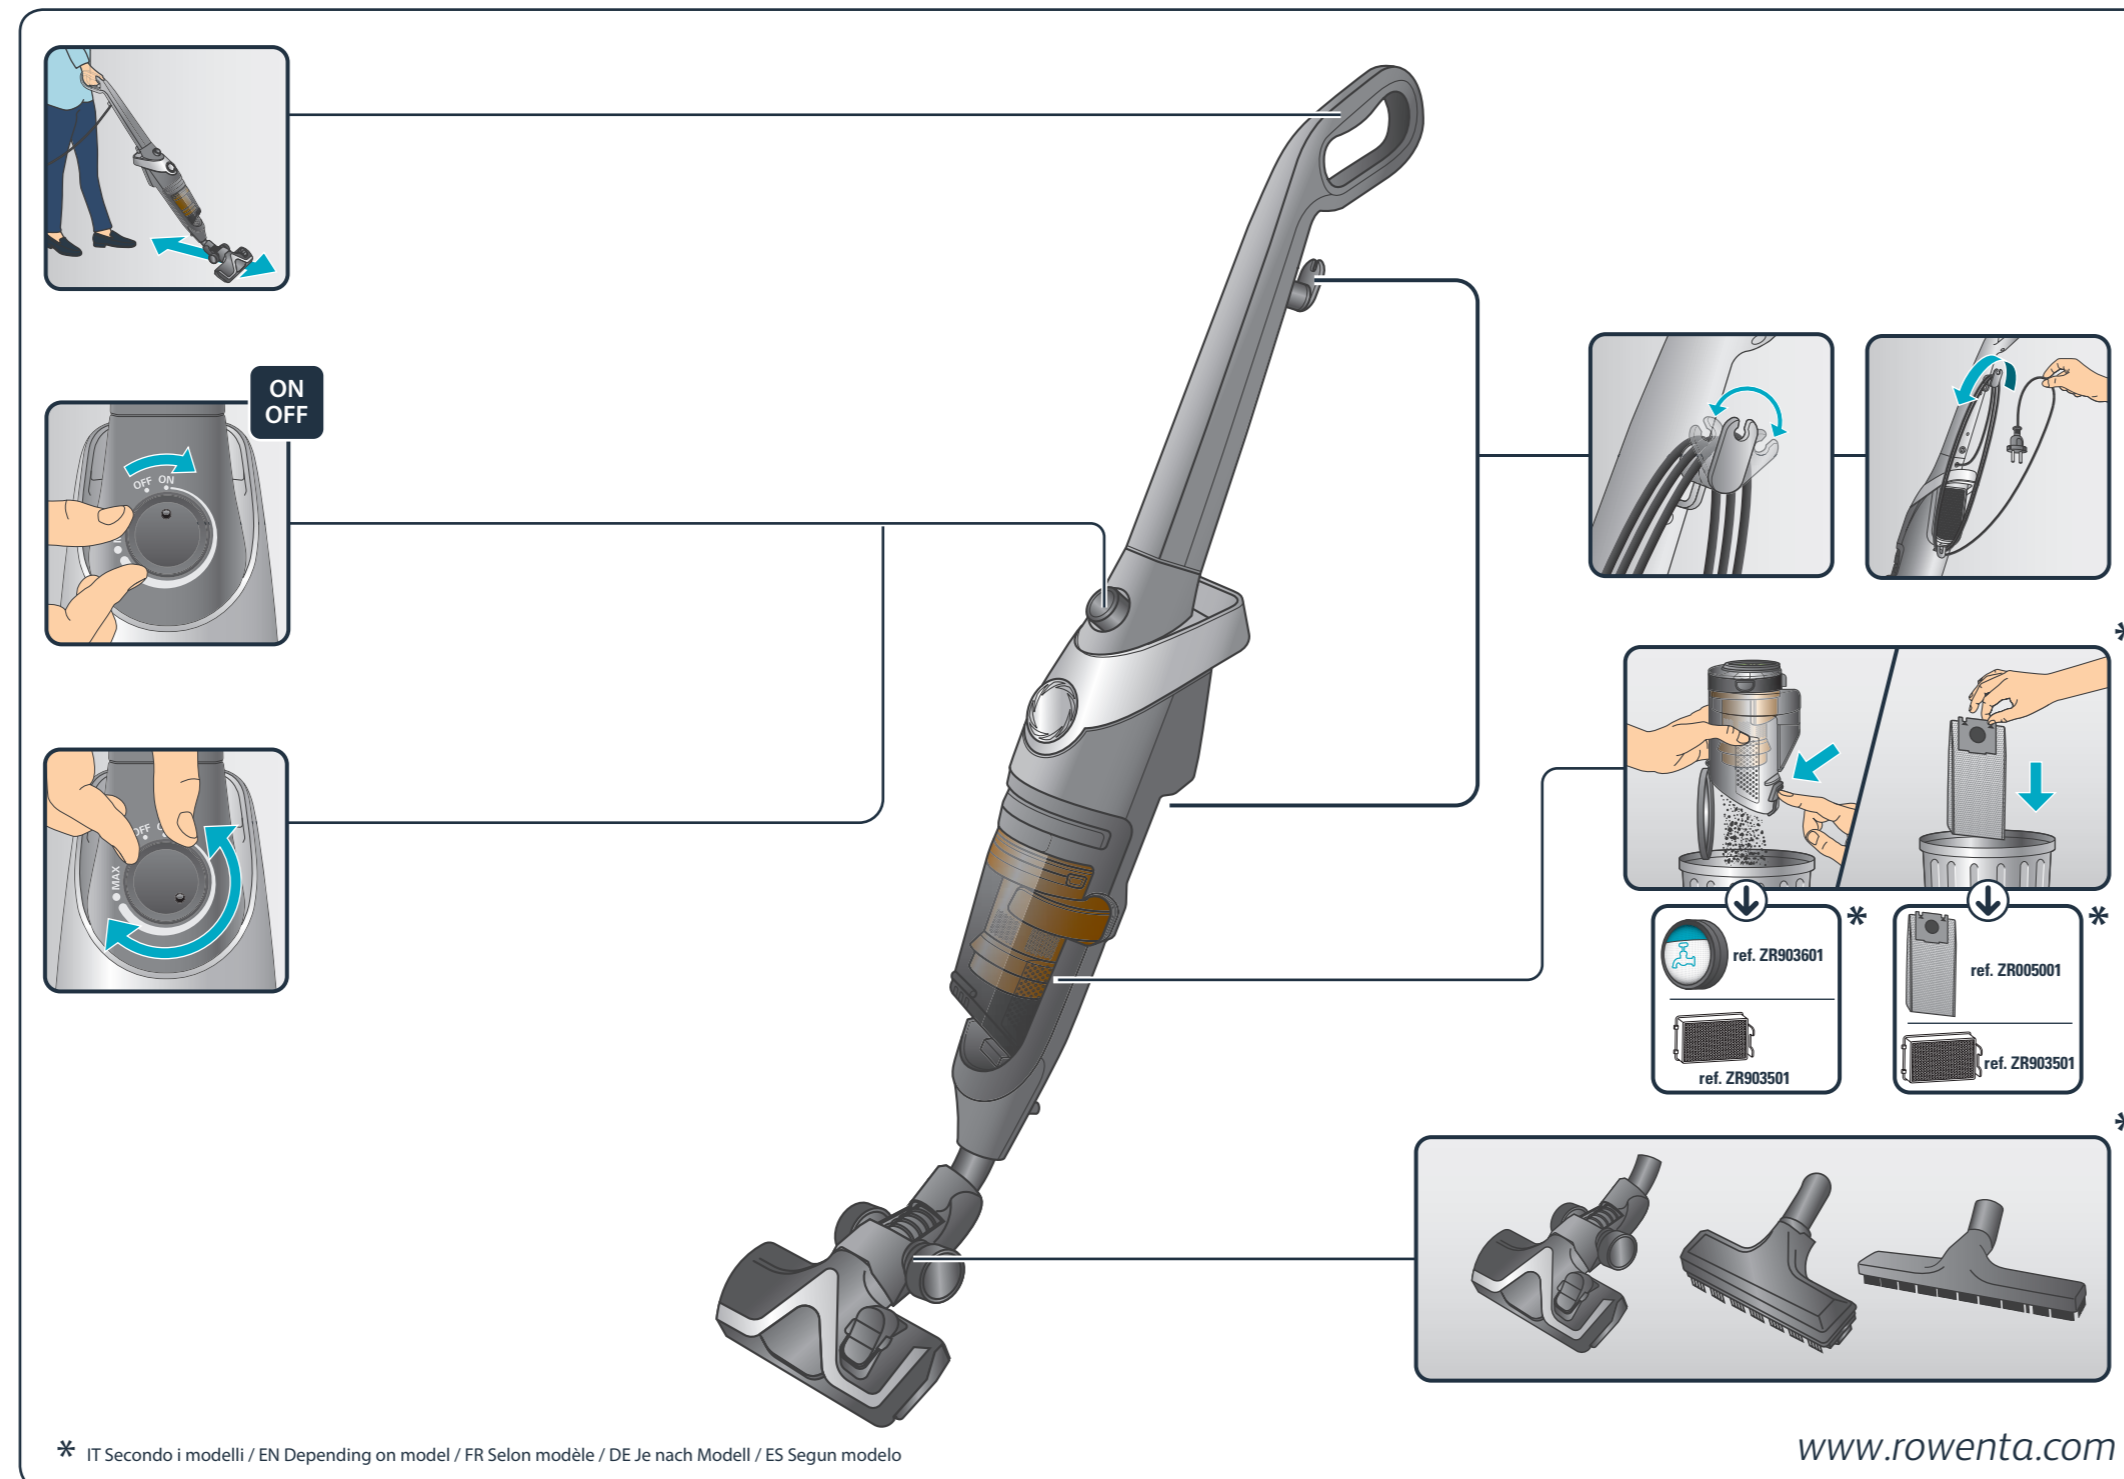

Questo manuale d'istruzione è fornito da trovaprezzi.it. Scopri tutte le offerte per [Rowenta RH8147WA Powerline Extreme Bagless](#) o cerca il tuo prodotto tra le [migliori offerte di Aspirapolvere e Pulitrici](#)

IT Leggere con attenzione il libretto "Norme di sicurezza e d'uso" al primo utilizzo.

FR Veuillez lire attentivement le livret "Consignes de sécurité et d'utilisation" avant la première utilisation.

EN Please read carefully the "Safety and use instructions" booklet before first use.

DE Lesen Sie vor dem erstmaligen Gebrauch aufmerksam die Broschu"re „Sicherheits- und Bedienungshinweise" durch

ES Lea detenidamente el libro «Instrucciones de seguridad y de uso» antes de utilizar el aparato por primera vez.

* IT Secondo i modelli / EN Depending on model / FR Selon modèle / DE Je nach Modell / ES Segun modelo