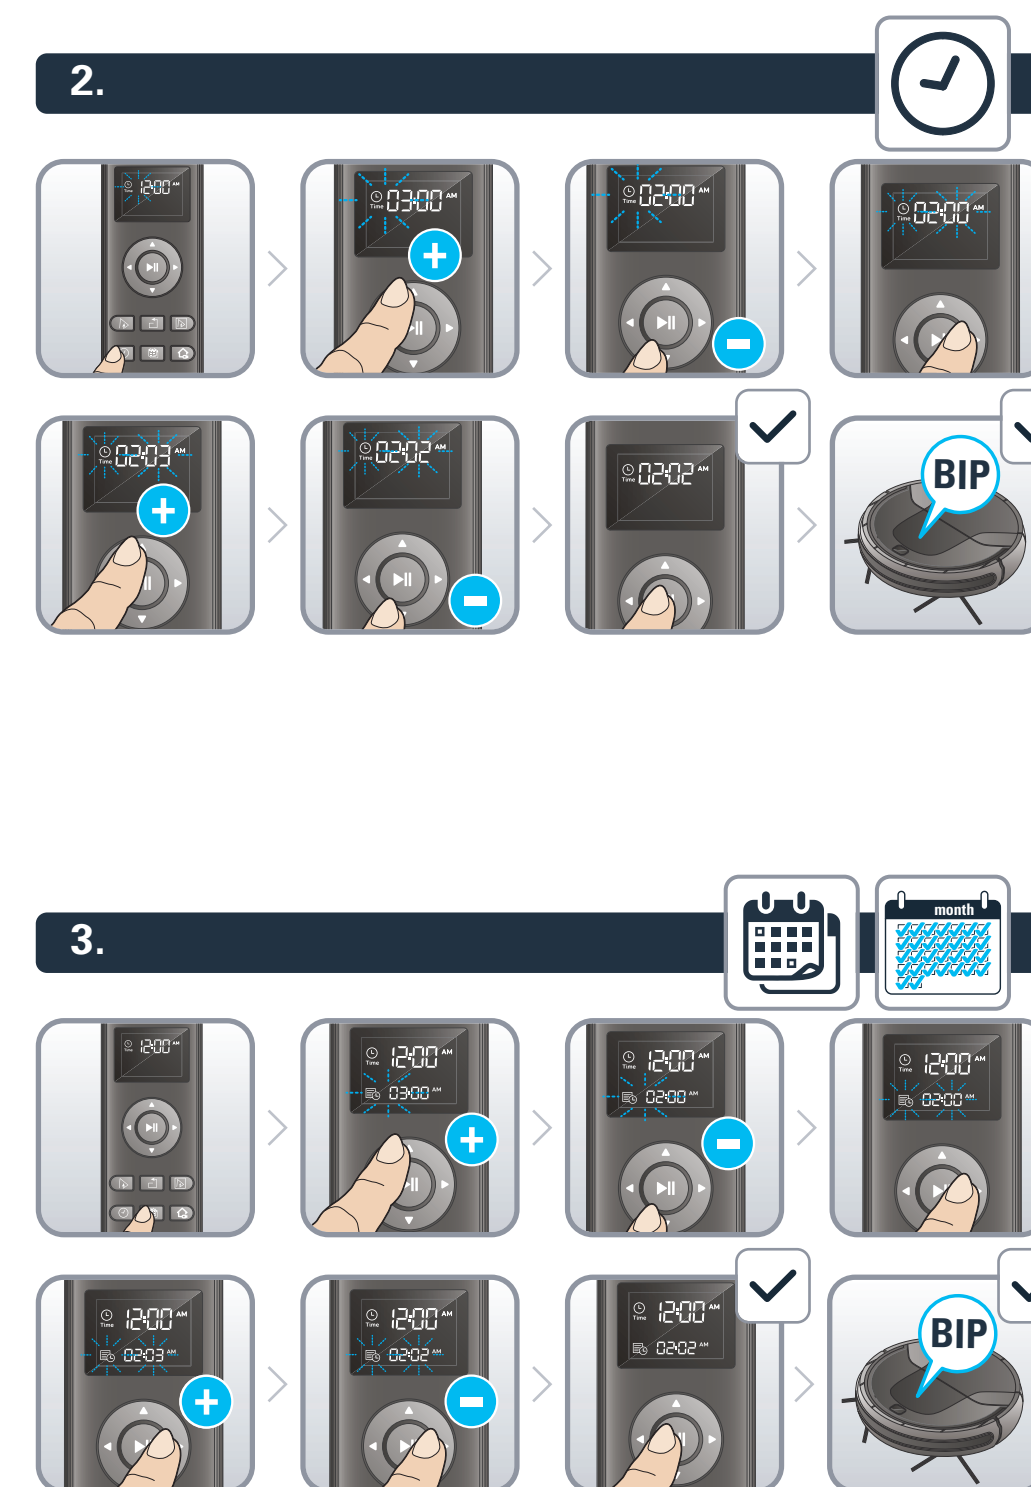

Questo manuale d'istruzione è fornito da trovaprezzi.it. Scopri tutte le offerte per **Rowenta Smart Force Essential RR6943WH** o cerca il tuo prodotto tra le **migliori offerte di Aspirapolvere e Pulitrici**

SM_ASPI_SMART-FORCE-ESSENTIAL_2220001549_02.qxp_Mise en page 1 29/11/2017 08:37 Page1

www.rowenta.com   www.tefal.com