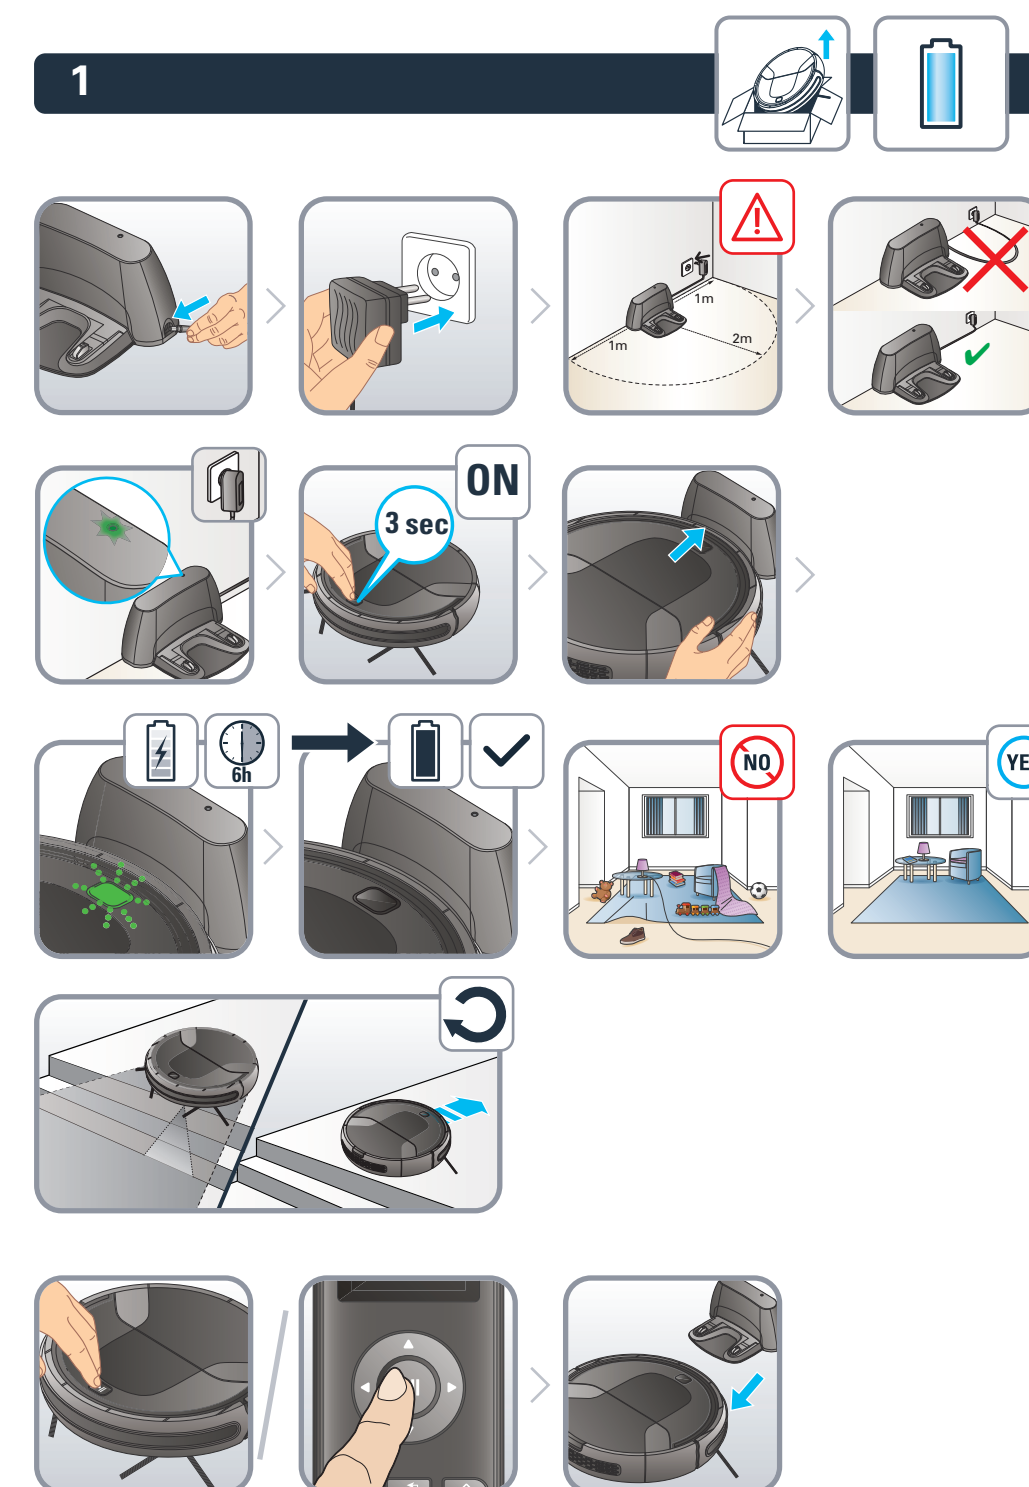

Questo manuale d'istruzione è fornito da trovaprezzi.it. Scopri tutte le offerte per **Rowenta Smart Force Essential RR6943WH** o cerca il tuo prodotto tra le **migliori offerte di Aspirapolvere e Pulitrici**

SM_ASPI_SMART-FORCE-ESSENTIAL_2220001549_02.qxp_Mise en page 1 29/11/2017 08:37 Page1

www.rowenta.com   www.tefal.com