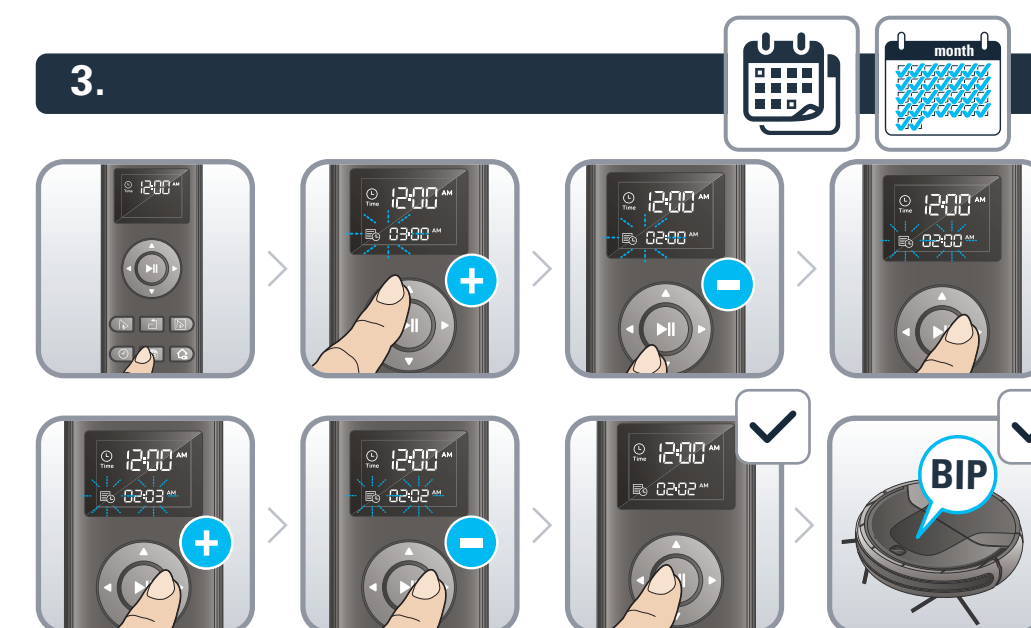

Questo manuale d'istruzione è fornito da trovaprezzi.it. Scopri tutte le offerte per **Rowenta Smart Force Essential RR6943WH** o cerca il tuo prodotto tra le **migliori offerte di Aspirapolvere e Pulitrici**

SM_ASPI_SMART-FORCE-ESSENTIAL_2220001549_02.qxp_Mise en page 1 29/11/2017 08:37 Page1

www.rowenta.com   www.tefal.com