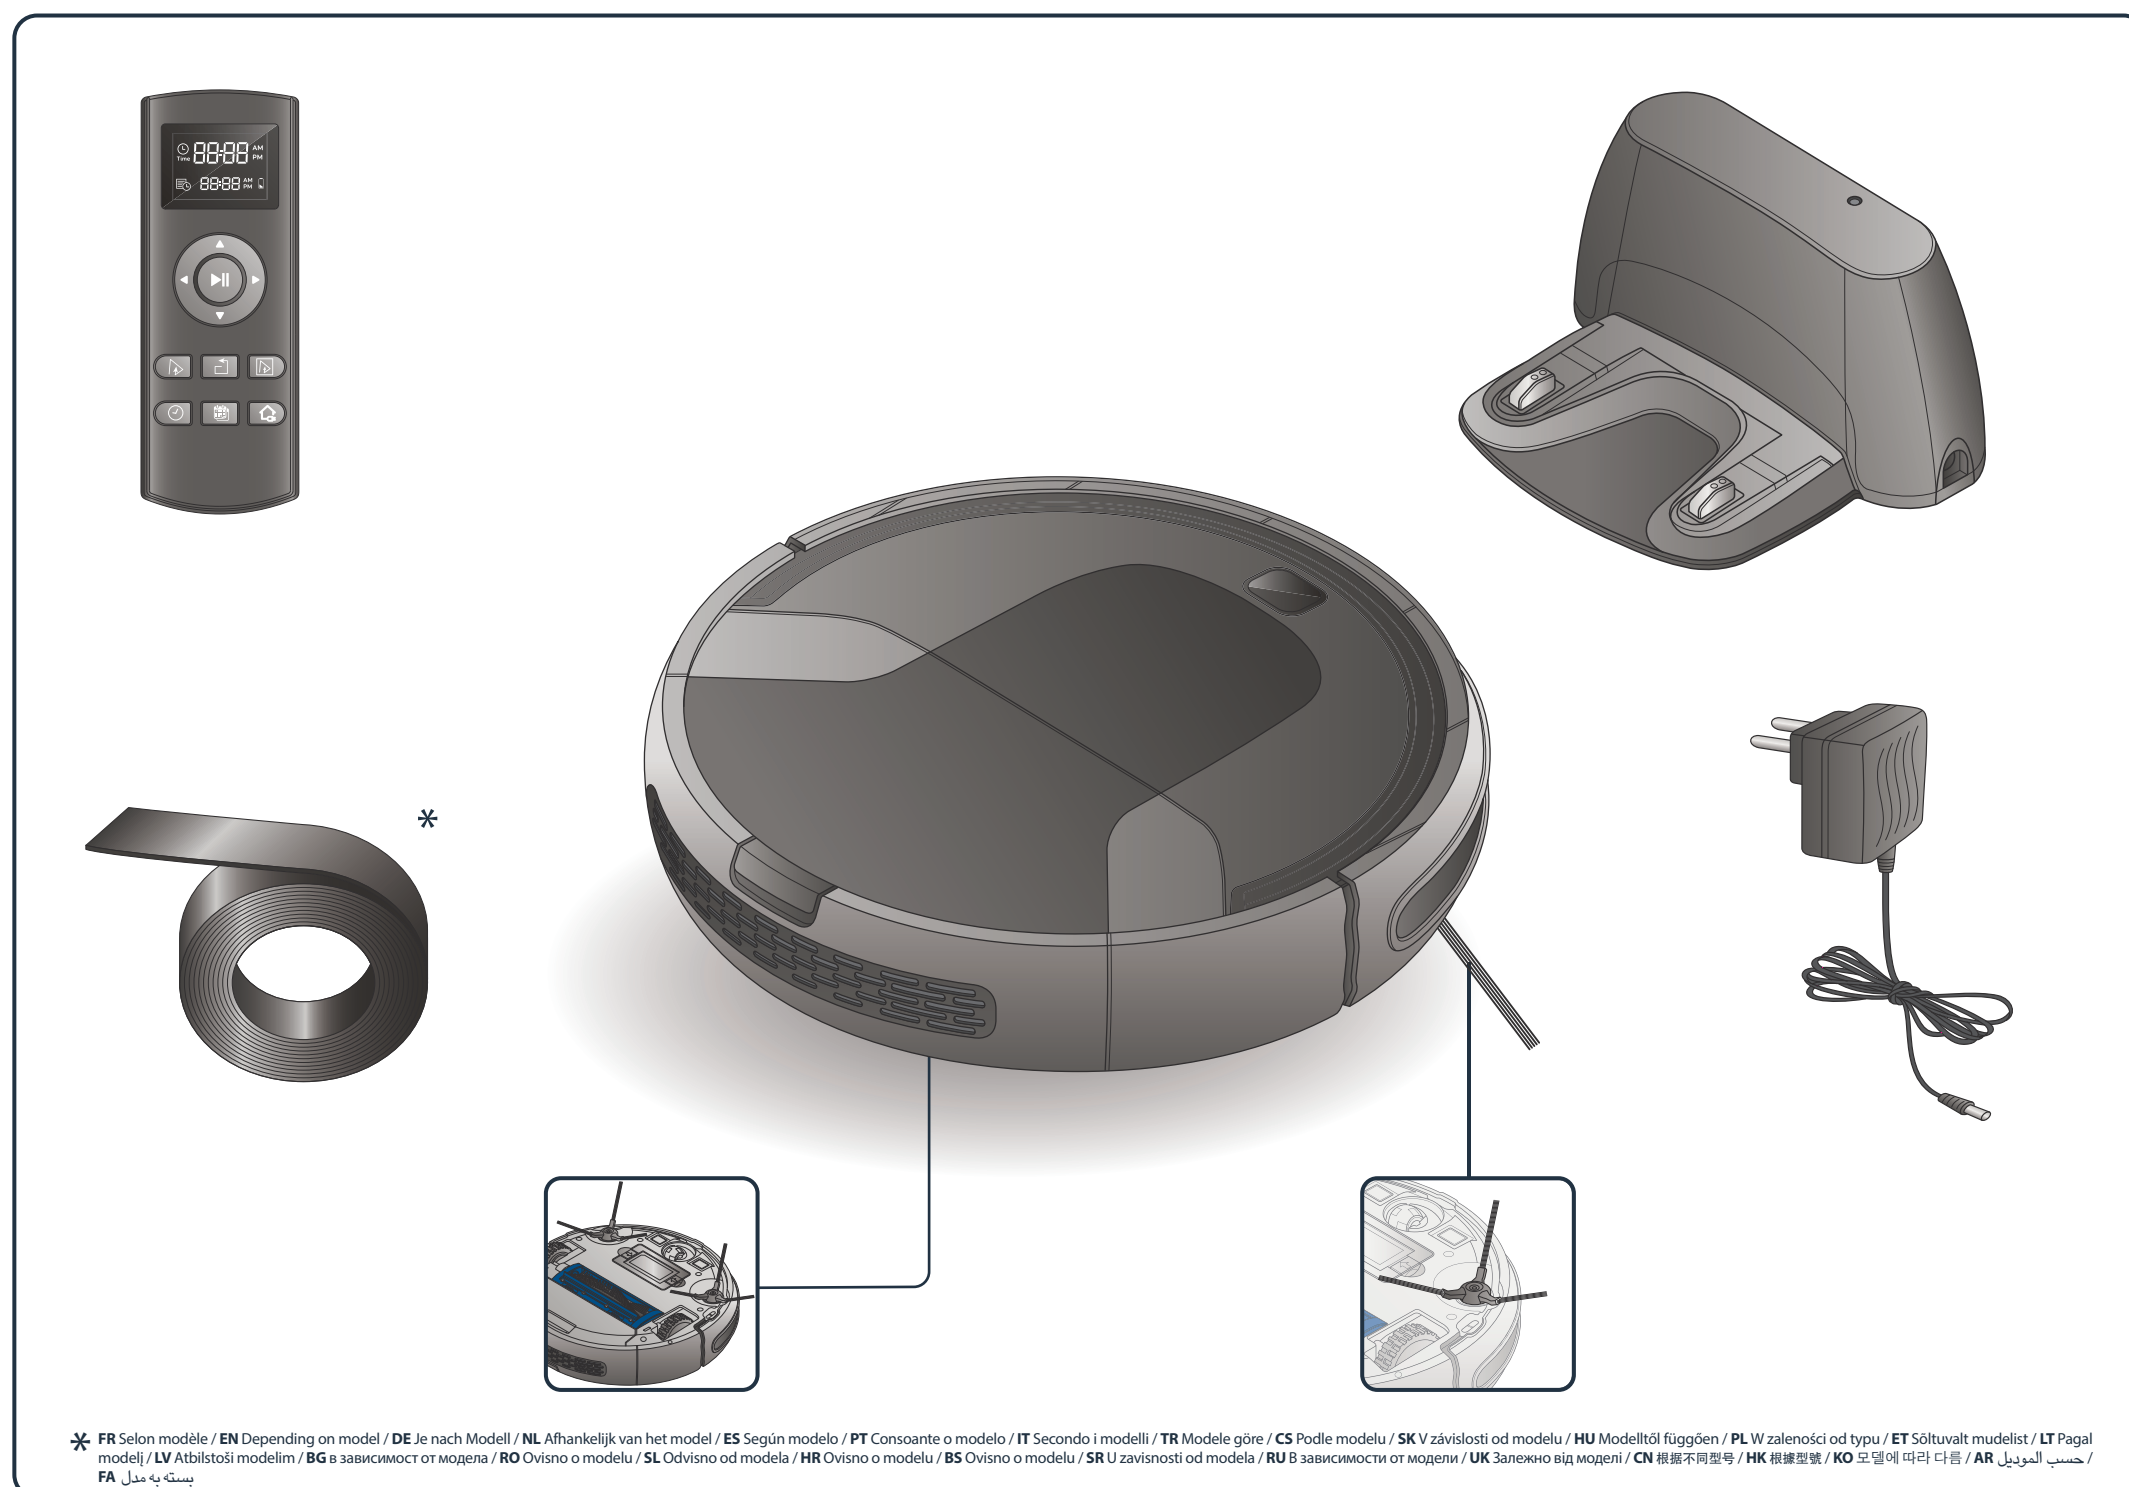

Questo manuale d'istruzione è fornito da trovaprezzi.it. Scopri tutte le offerte per **Rowenta Smart Force Essential RR6943WH** o cerca il tuo prodotto tra le **migliori offerte di Aspirapolvere e Pulitrici**

SM_ASPI_SMART-FORCE-ESSENTIAL_2220001549_02.qxp_Mise en page 1 29/11/2017 08:37 Page1

www.rowenta.com   www.tefal.com