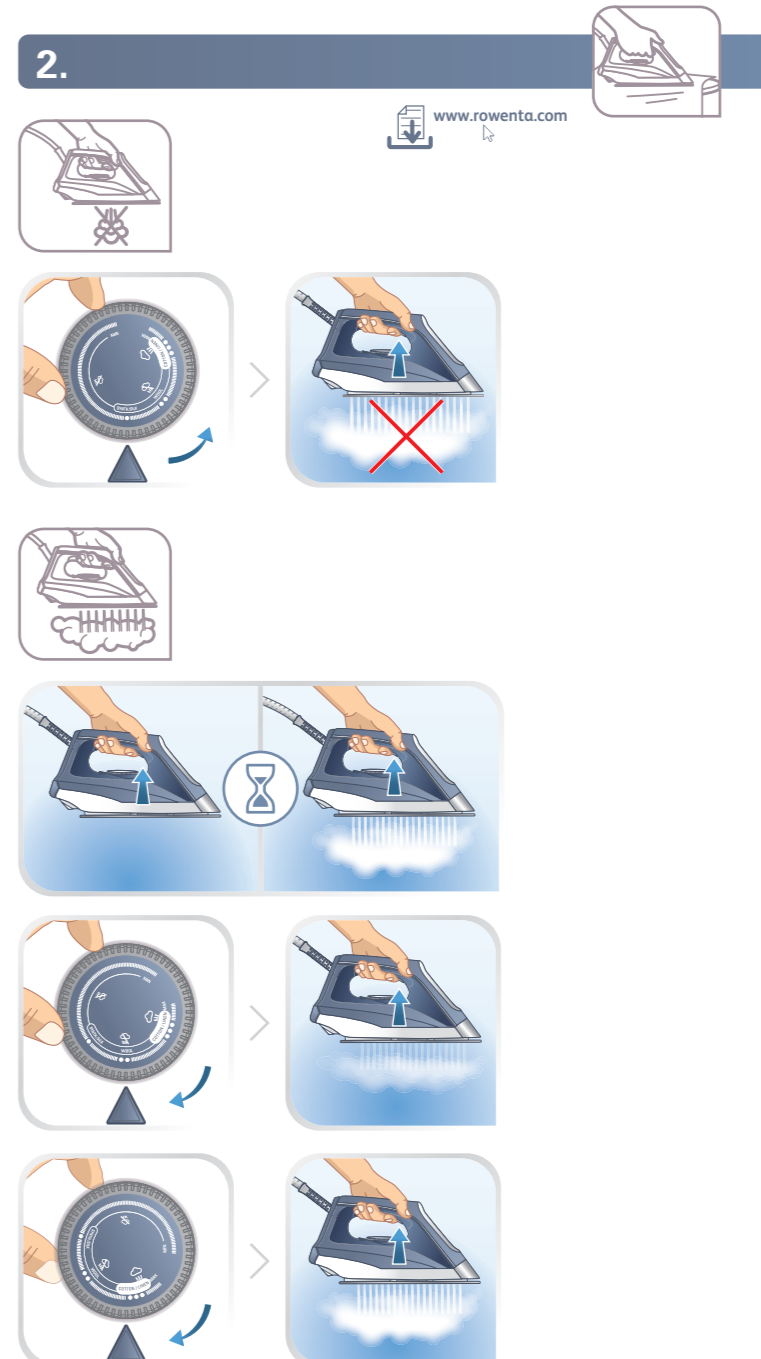

* FR Selon modèle / EN Depending on model / DE Je nach Modell / NL Afhankelijk van het model / ES Según modelo / PT Consoante o modelo / IT Secondo i modelli / DA Afhængig af model / NO Avhenger av modell / SV Beroende på modell / FI Mallista riippuen / TR Modele göre / EL ανάλογα με το μοντέλο / PL W zależności od typu / CS Podle modelu / SK V závislosti od modelu / HU Modelltől függően / SL Ovisno od modela / RU В зависимости от модели / UK Залежно від моделі / HR Ovisno o modelu / RO Ovisno o modelu / ET Sõltuvalt mudelist / LT Pagal modelį / LV Atbilstoši modelim / BG В зависимост от модела / SR U zavisnosti od modela / BS Ovisno o modelu / AR حسب الموديل / TH 視乎 / ZH 視型号而定