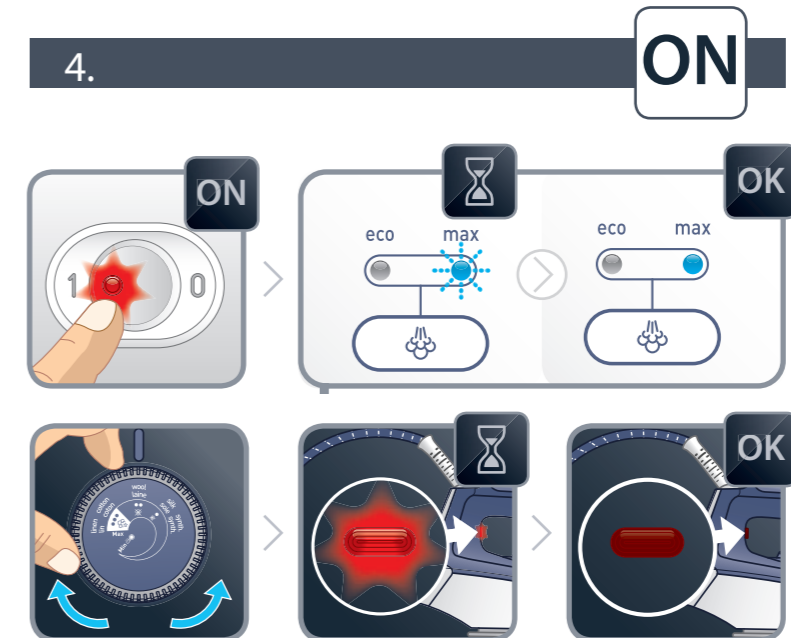

FR Veuillez lire attentivement le livret "Consignes de sécurité et d'utilisation" avant la première utilisation / EN Please read carefully the "Safety and use instructions" booklet before first use / DE Lesen Sie vor dem erstmaligen Gebrauch aufmerksam die Broschüre „Sicherheits- und Bedienungsanweisung“ durch. / NL Gelieve vóór het eerste gebruik aandachtig het boekje met de veiligheids- en gebruiksvorschriften door te nemen / ES Lea detenidamente el libro «Instrucciones de seguridad y de uso» antes de utilizar el aparato por primera vez / PT Leia atentamente o manual «Instruções de segurança e utilização» antes da primeira utilização / IT Leggere con attenzione il libretto "Norme di sicurezza e d'uso" al primo utilizzo / DA Læs hæftet "Sikkerheds- og brugsanvisning" grundigt igennem inden den første ibrugtagning. / NO Les nøye heftet "Råd om sikkerhet og bruk" før første gangs bruk / SV Var god läs häftet "Säkerhets- och användningsinstruktioner" innan den första användningen. / FI Lue turvallisuus- ja käyttöohjevihko huolellisesti ennen ensimmäistä käyttökertaa. / TR İlk kullanımdan önce "Güvenlik ve kullanım talimatları" kitapçığını dikkatlice okuyun / EL Διαβάστε προσεκτικά το εγχειρίδιο «Οδηγίες ασφαλείας και χρήσης» πριν από την πρώτη χρήση / PL Przed pierwszym użyciem proszę uważnie przeczytać broszurę „Zalecenia dotyczące bezpieczeństwa i użytkowania” / CS Před prvním použitím si, prosím, pečlivě prostudujte „Bezpečnostní pokyny pro použití” / SK Pred prvým použitím si pozorne prečítajte „Bezpečnostné odporúčania a použitie”. / HU Az első használat előtt figyelmesen olvassa el a „Biztonsági előírások és használati útmutató” című fejezetet / SL Pred prvo uporabo natančno preberite »Navodila za varno uporabo« / RU Перед первым использованием внимательно прочитайте инструкцию «Меры безопасности и правила использования». / UK Перед першим використанням уважно прочитайте посібник «Правила техніки безпеки та рекомендації щодо використання» / HR Molimo da prije prve uporabe pažljivo pročitate priručnik „Sigurnosne upute” / RO Înainte de prima utilizare, citiți cu atenție manualul „Instrucțiuni de siguranță și de utilizare” / ET Palun lugege enne esimest korda kasutamist hoolikalt ohutus- ja kasutusjuhendit / LT Atidžiai perskaitykite knygelę „Saugos ir naudojimo reikalavimai” prieš naudodami įrenginį pirmą kartą / LV Pirms izmantojat ierici pirmoreiz, lūdzu rūpīgi izlasiet brošūru "Norādījumi par drošību un lietošanu" / BG Моля, прочетете внимателно книжката "Препоръки за безопасност и употреба" преди първоначална употреба / SR Molimo da pre prve upotrebe pažljivo pročitate knjižicu «Uputstva za bezbednost i upotrebu» / AR يرجى قراءة كتيب السلامة وإرشادات الاستعمال بعناية قبل الاستعمال للمرة الأولى / TH กรุณาอ่านหนังสือคู่มือความปลอดภัยและการใช้งาน" ก่อนการใช้งานครั้งแรก / ZH 在第一次使用 前请认真阅读此“安全操作规程”手册