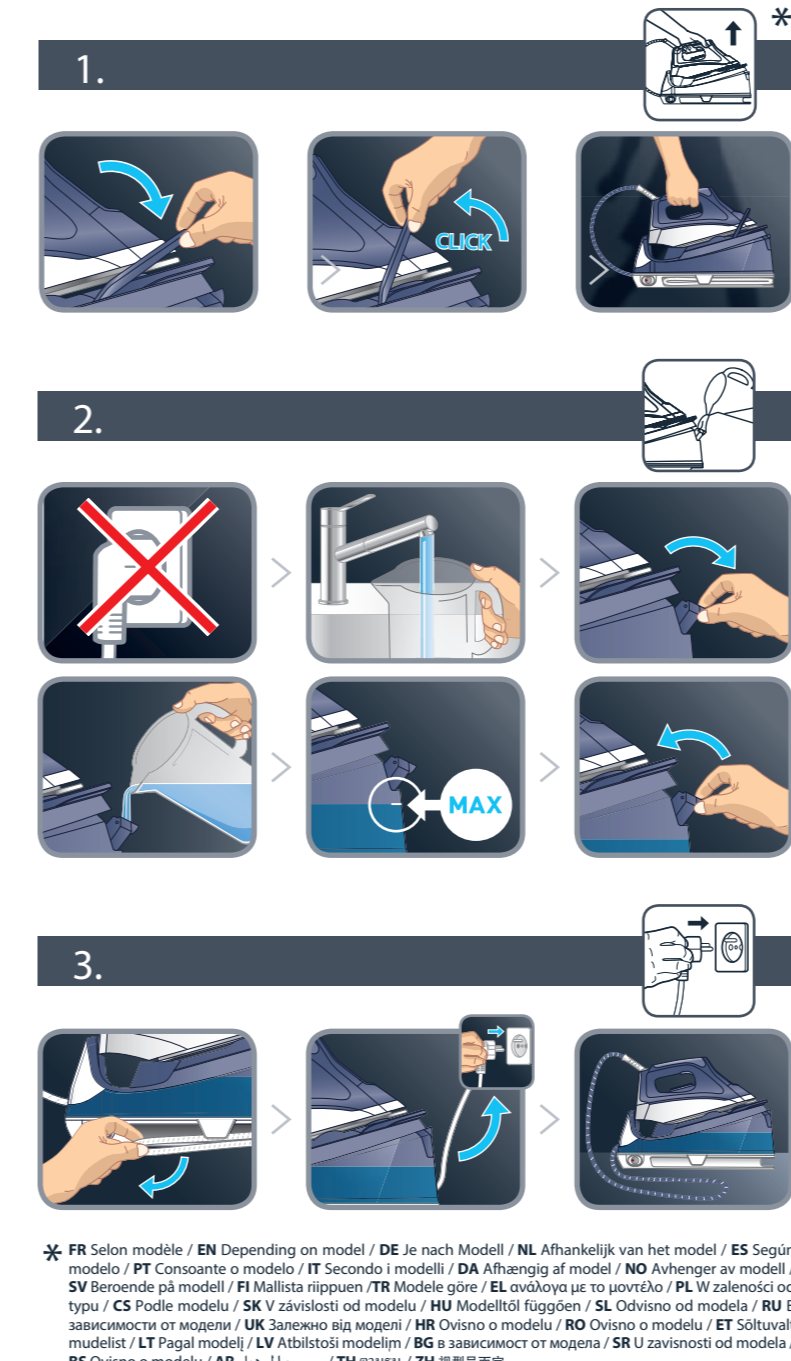

FR Veuillez lire attentivement le livret "Consignes de sécurité et d'utilisation" avant la première utilisation / EN Please read carefully the "Safety and use instructions" booklet before first use / DE Lesen Sie vor dem erstmaligen Gebrauch aufmerksam die Broschüre „Sicherheits- und Bedienungsanweisung“ durch. / NL Gelieve vóór het eerste gebruik aandachtig het boekje met de veiligheids- en gebruiksvorschriften door te nemen / ES Lea detenidamente el libro «Instrucciones de seguridad y de uso» antes de utilizar el aparato por primera vez / PT Leia atentamente o manual «Instruções de segurança e utilização» antes da primeira utilização / IT Leggere con attenzione il libretto "Norme di sicurezza e d'uso" al primo utilizzo / DA Læs hæftet "Sikkerheds- og brugsanvisning" grundigt igennem inden den første ibrugtagning. / NO Les nøye heftet "Råd om sikkerhet og bruk" før første gangs bruk / SV Var god läs häftet "Säkerhets- och användningsinstruktioner" innan den första användningen. / FI Lue turvallisuus- ja käyttöohjevihko huolellisesti ennen ensimmäistä käyttökertaa. / TR İlk kullanımdan önce "Güvenlik ve kullanım talimatları" kitapçığını dikkatlice okuyun / EL Διαβάστε προσεκτικά το εγχειρίδιο «Οδηγίες ασφαλείας και χρήσης» πριν από την πρώτη χρήση / PL Przed pierwszym użyciem proszę uważnie przeczytać broszurę „Zalecenia dotyczące bezpieczeństwa i użytkowania” / CS Před prvním použitím si, prosím, pečlivě prostudujte „Bezpečnostní pokyny pro použití” / SK Pred prvým použitím si pozorne prečítajte „Bezpečnostné odporúčania a použitie”. / HU Az első használat előtt figyelmesen olvassa el a „Biztonsági előírások és használati útmutató” című fejezetet / SL Pred prvo uporabo natančno preberite »Navodila za varno uporabo« / RU Перед первым использованием внимательно прочитайте инструкцию «Меры безопасности и правила использования». / UK Перед першим використанням уважно прочитайте посібник «Правила техніки безпеки та рекомендації щодо використання» / HR Molimo da prije prve uporabe pažljivo pročitate priručnik „Sigurnosne upute” / RO Înainte de prima utilizare, citiți cu atenție manualul „Instrucțiuni de siguranță și de utilizare” / ET Palun lugege enne esimest korda kasutamist hoolikalt ohutus- ja kasutusjuhendit / LT Atidžiai perskaitykite knygelę „Saugos ir naudojimo reikalavimai” prieš naudodami įrenginį pirmą kartą / LV Pirms izmantojat ierici pirmoreiz, lūdzu rūpīgi izlasiet brošūru "Norādījumi par drošību un lietošanu" / BG Моля, прочетете внимателно книжката "Препоръки за безопасност и употреба" преди първоначална употреба / SR Molimo da pre prve upotrebe pažljivo pročitate knjižicu «Uputstva za bezbednost i upotrebu» / AR يرجى قراءة كتيب السلامة وإرشادات الاستعمال بعناية قبل الاستعمال للمرة الأولى / TH กรุณาอ่านหนังสือคู่มือความปลอดภัยและการใช้งาน" ก่อนการใช้งานครั้งแรก / ZH 在第一次使用 前请认真阅读此“安全操作规程”手册