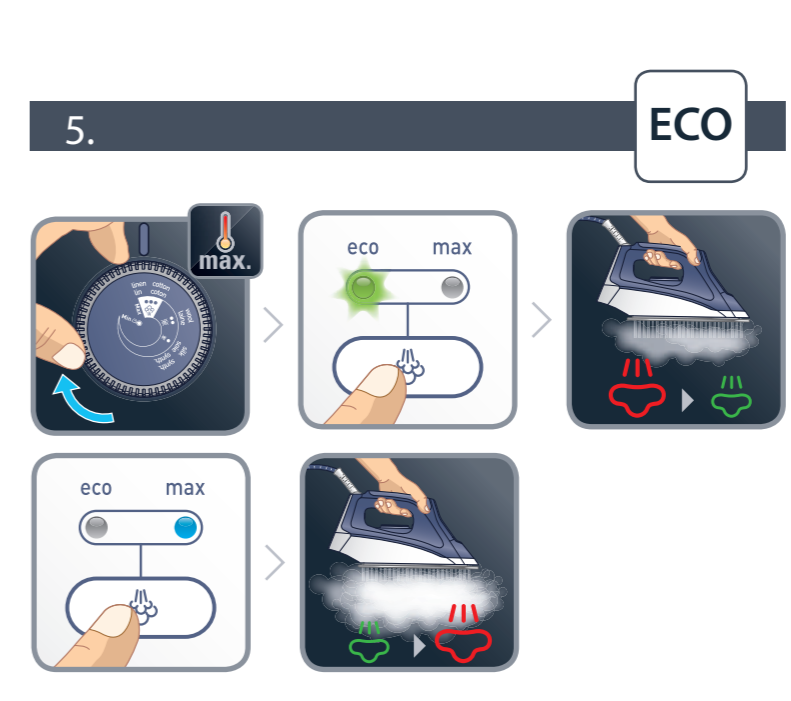

FR Veuillez lire attentivement le livret "Consignes de sécurité et d'utilisation" avant la première utilisation / EN Please read carefully the "Safety and use instructions" booklet before first use / DE Lesen Sie vor dem erstmaligen Gebrauch aufmerksam die Broschüre „Sicherheits- und Bedienungsanweisung“ durch. / NL Gelieve vóór het eerste gebruik aandachtig het boekje met de veiligheids- en gebruiksvorschriften door te nemen / ES Lea detenidamente el libro «Instrucciones de seguridad y de uso» antes de utilizar el aparato por primera vez / PT Leia atentamente o manual «Instruções de segurança e utilização» antes da primeira utilização / IT Leggere con attenzione il libretto "Norme di sicurezza e d'uso" al primo utilizzo / DA Læs hæftet "Sikkerheds- og brugsanvisning" grundigt igennem inden den første ibrugtagning. / NO Les nøye heftet "Råd om sikkerhet og bruk" før første gangs bruk / SV Var god läs häftet "Säkerhets- och användningsinstruktioner" innan den första användningen. / FI Lue turvallisuus- ja käyttöohjevihko huolellisesti ennen ensimmäistä käyttökertaa. / TR İlk kullanımdan önce "Güvenlik ve kullanım talimatları" kitapçığını dikkatlice okuyun / EL Διαβάστε προσεκτικά το εγχειρίδιο «Οδηγίες ασφαλείας και χρήσης» πριν από την πρώτη χρήση / PL Przed pierwszym użyciem proszę uważnie przeczytać broszurę „Zalecenia dotyczące bezpieczeństwa i użytkowania” / CS Před prvním použitím si, prosím, pečlivě prostudujte „Bezpečnostní pokyny pro použití” / SK Pred prvým použitím si pozorne prečítajte „Bezpečnostné odporúčania a použitie”. / HU Az első használat előtt figyelmesen olvassa el a „Biztonsági előírások és használati útmutató” című fejezetet / SL Pred prvo uporabo natančno preberite »Navodila za varno uporabo« / RU Перед первым использованием внимательно прочитайте инструкцию «Меры безопасности и правила использования». / UK Перед першим використанням уважно прочитайте посібник «Правила техніки безпеки та рекомендації щодо використання» / HR Molimo da prije prve uporabe pažljivo pročitate priručnik „Sigurnosne upute” / RO Înainte de prima utilizare, citiți cu atenție manualul „Instrucțiuni de siguranță și de utilizare” / ET Palun lugege enne esimest korda kasutamist hoolikalt ohutus- ja kasutusjuhendit / LT Atidžiai perskaitykite knygelę „Saugos ir naudojimo reikalavimai” prieš naudodami įrenginį pirmą kartą / LV Pirms izmantojat ierici pirmoreiz, lūdzu rūpīgi izlasiet brošūru "Norādījumi par drošību un lietošanu" / BG Моля, прочетете внимателно книжката "Препоръки за безопасност и употреба" преди първоначална употреба / SR Molimo da pre prve upotrebe pažljivo pročitate knjižicu «Uputstva za bezbednost i upotrebu» / AR يرجى قراءة كتيب السلامة وإرشادات الاستعمال بعناية قبل الاستعمال للمرة الأولى / TH กรุณาอ่านหนังสือคู่มือความปลอดภัยและการใช้งาน" ก่อนการใช้งานครั้งแรก / ZH 在第一次使用 前请认真阅读此“安全操作规程”手册