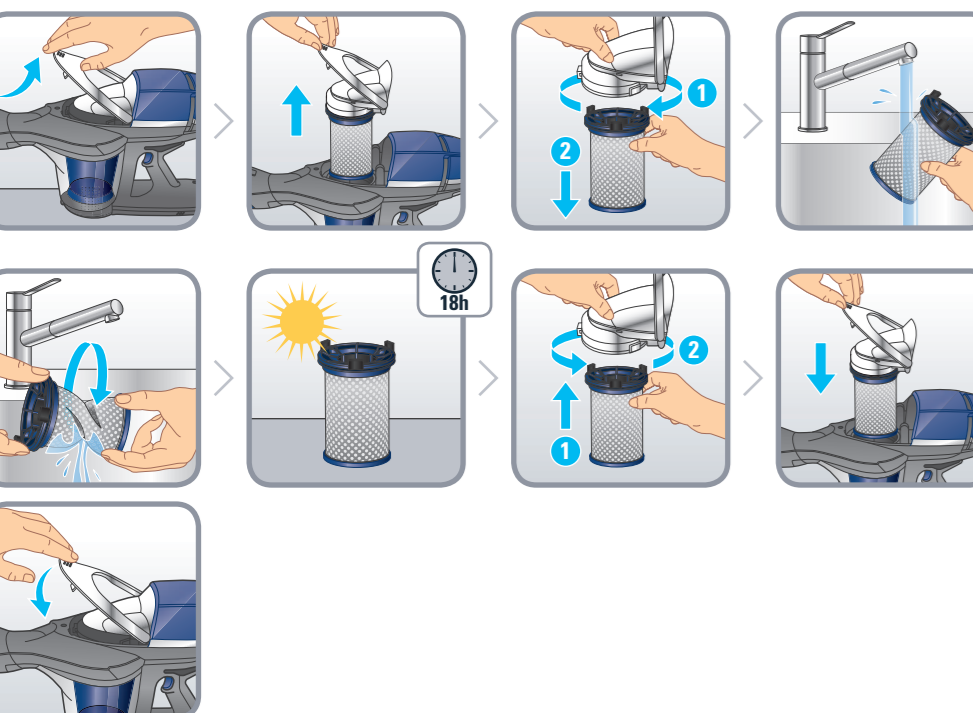

3b.

3c.

3d.

4.

5.

6.

7.

FR Guide de l'utilisateur
EN User's guide
DE Bedienungsanleitung
NL Gebruiksaanwijzing
ES Guía del usuario
PT Guia de utilização
IT Manuale d'uso
TR Kullanım kılavuzu
CS Návod k použití
SK Používateľská príručka
HU Használati útmutató
PL Instrukcja obsługi
ET Kasutusjuhend
LT Naudotojo vadovas
LV Lietošanas pamācība

BG Ръководство на потребителя
RO Ghidul utilizatorului
SL Navodila za uporabnika
HR Upute za uporabu
BS Upute za upotrebu
SR Uputstvo za upotrebu
RU Руководство пользователя
EL Οδηγός χρήσης
UK Посібник користувача
CN 用戶指南
KO 사용자 가이드
AR دليل المستخدم
FA راهنمای کاربر

X-PERT ESSENTIAL