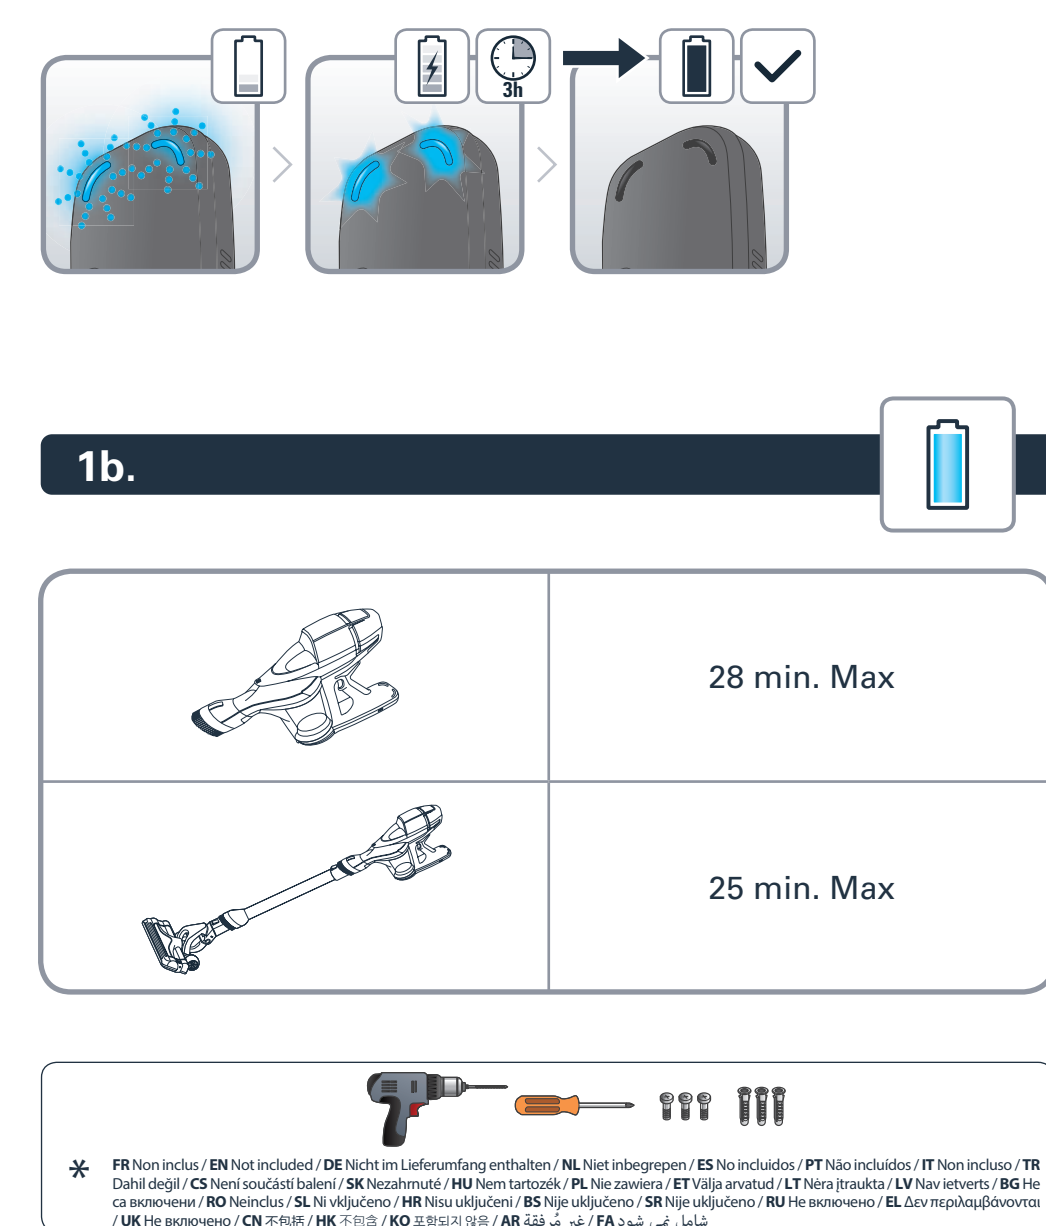

Questo manuale d'istruzione è fornito da trovaprezzi.it. Scopri tutte le offerte per Rowenta X-pert Essential 260 RH7329WO o cerca il tuo prodotto tra le migliori offerte di Aspirapolvere e Pulitrici