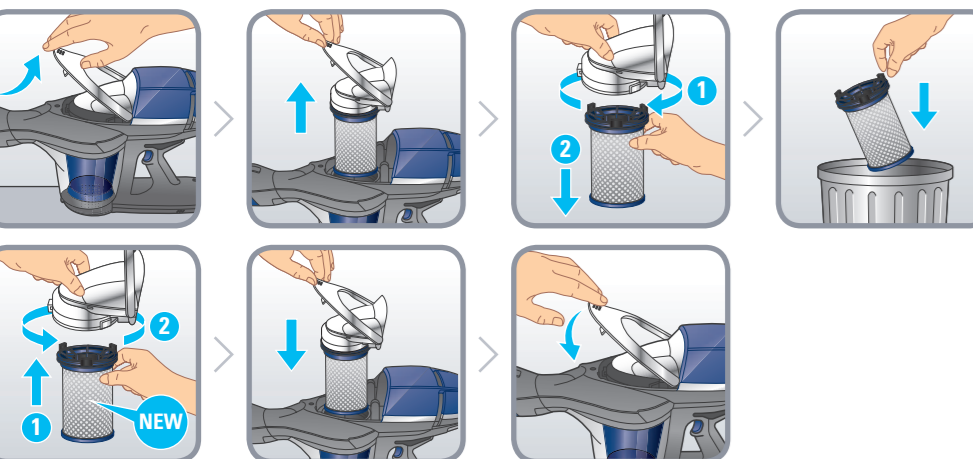

3b.

3c.

3d.

4.

5.

6.

7.

FR Guide de l'utilisateur
EN User's guide
DE Bedienungsanleitung
NL Gebruiksaanwijzing
ES Guía del usuario
PT Guia de utilização
IT Manuale d'uso
TR Kullanım kılavuzu
CS Návod k použití
SK Používateľská príručka
HU Használati útmutató
PL Instrukcja obsługi
ET Kasutusjuhend
LT Naudotojo vadovas
LV Lietošanas pamācība

BG Ръководство на потребителя
RO Ghidul utilizatorului
SL Navodila za uporabnika
HR Upute za uporabu
BS Upute za upotrebu
SR Uputstvo za upotrebu
RU Руководство пользователя
EL Οδηγός χρήσης
UK Посібник користувача
CN 用戶指南
KO 사용자 가이드
AR دليل المستخدم
FA راهنمای کاربر

X-PERT ESSENTIAL