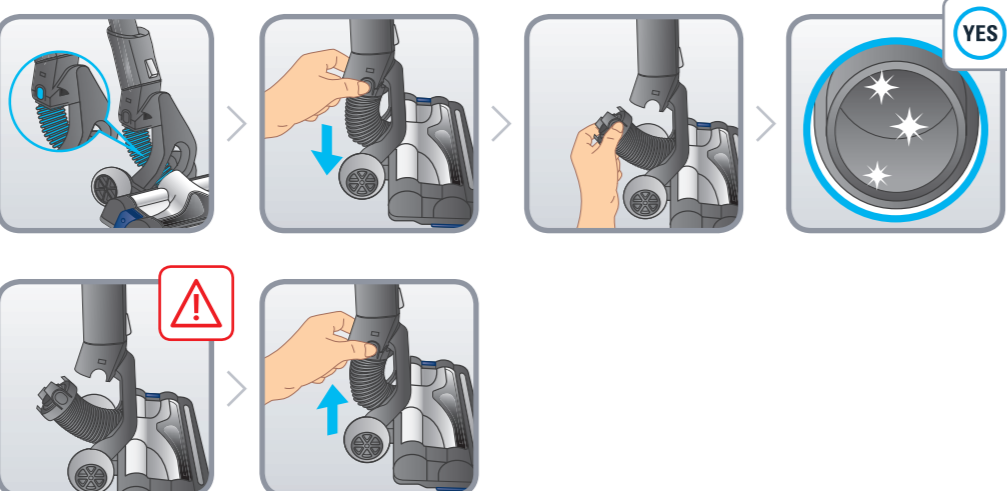

3b.

3c.

3d.

4.

5.

6.

7.

FR Guide de l'utilisateur
EN User's guide
DE Bedienungsanleitung
NL Gebruiksaanwijzing
ES Guía del usuario
PT Guia de utilização
IT Manuale d'uso
TR Kullanım kılavuzu
CS Návod k použití
SK Používateľská príručka
HU Használati útmutató
PL Instrukcja obsługi
ET Kasutusjuhend
LT Naudotojo vadovas
LV Lietošanas pamācība

BG Ръководство на потребителя
RO Ghidul utilizatorului
SL Navodila za uporabnika
HR Upute za uporabu
BS Upute za upotrebu
SR Uputstvo za upotrebu
RU Руководство пользователя
EL Οδηγός χρήσης
UK Посібник користувача
CN 用戶指南
KO 사용자 가이드
AR دليل المستخدم
FA راهنمای کاربر

X-PERT ESSENTIAL