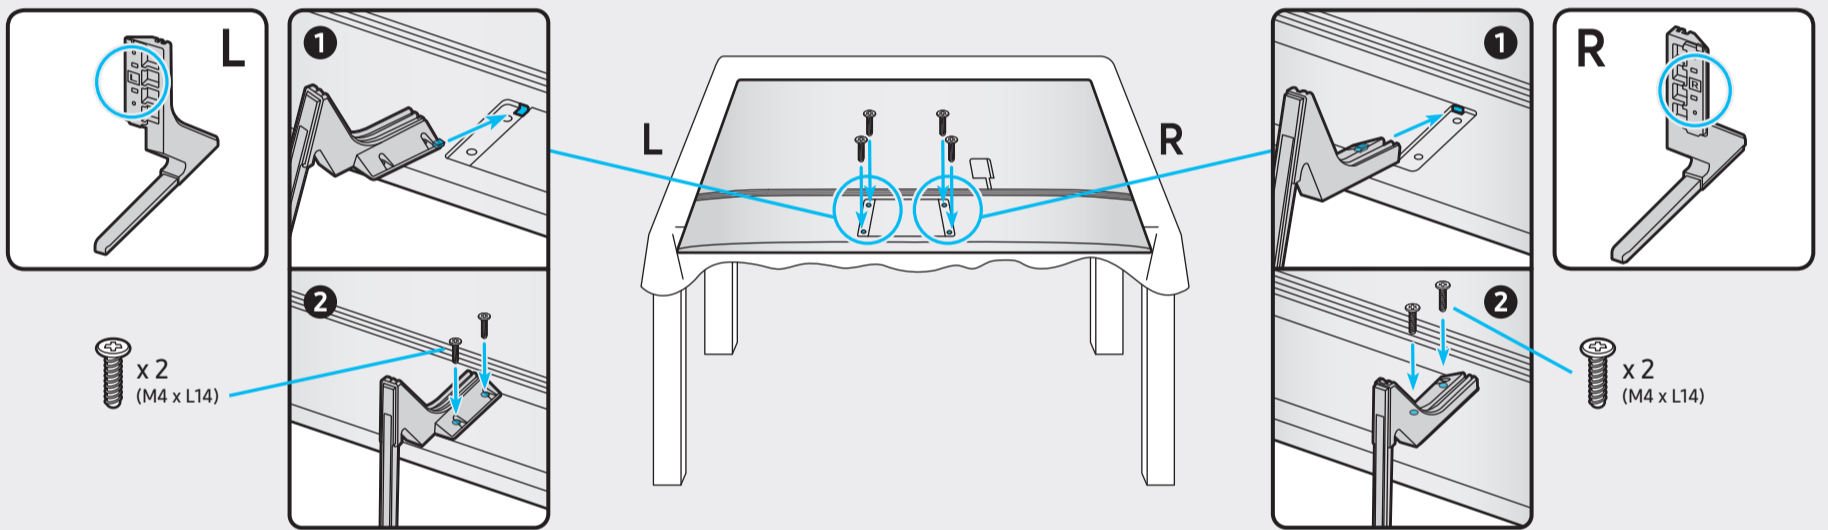

USB		USB ↔
	OPTICAL		
	ARC		HDMI (eARC)
			HDMI
			LAN
			ANT

1

55"

2

65"

2

3

4