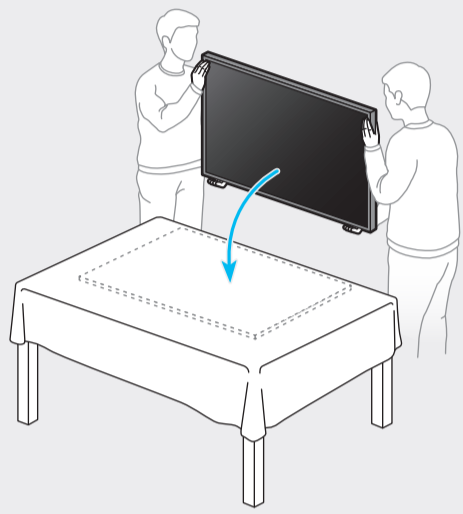

BN68-11947A-03

55"

65"

	USB		USB ↔
	OPTICAL		
	ARC		HDMI (eARC)
			HDMI
			LAN
			ANT

1

55"

2

65"