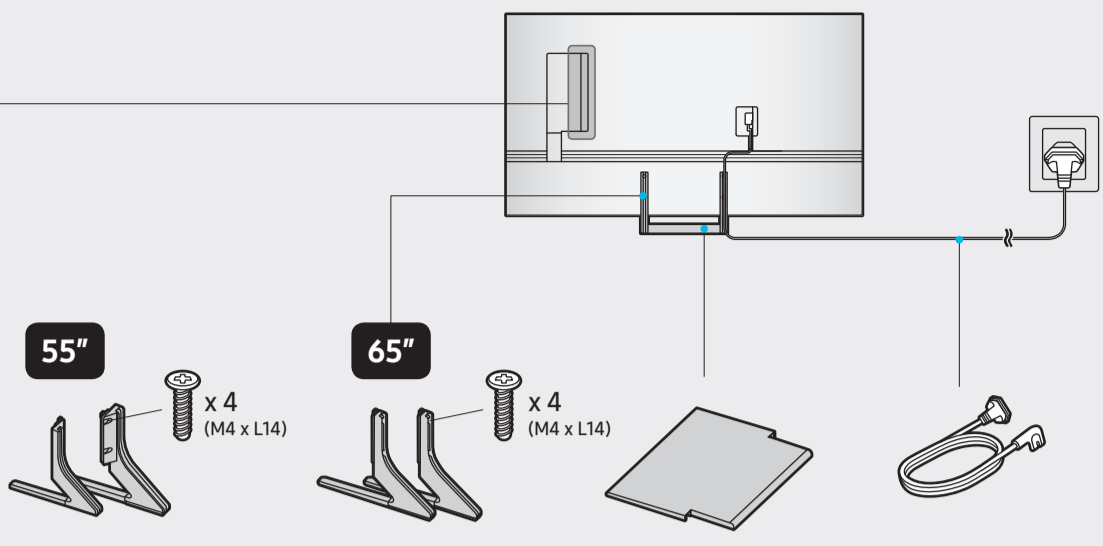

\*: 0-9, A-Z

	VESA A x B (mm)	C (mm)	D x 4
55Q6*A 55QA6*	200*200	11-13	M8
65Q6*A 65QA6*	400*300		

\*: 0-9, A-Z

**SAMSUNG**

QUICK SETUP GUIDE  
GUIDE D'INSTALLATION RAPIDE  
GUÍA RÁPIDA DE CONFIGURACIÓN  
GUIA RÁPIDO DE INSTALAÇÃO  
KURZANLEITUNG ZUR KONFIGURATION  
GUIDA DI INSTALLAZIONE RAPIDA

BN68-11947A-03

55"

65"

	USB		USB ↔
	OPTICAL		
	ARC		HDMI (eARC)
			HDMI
			LAN
			ANT

1

55"

2

65"