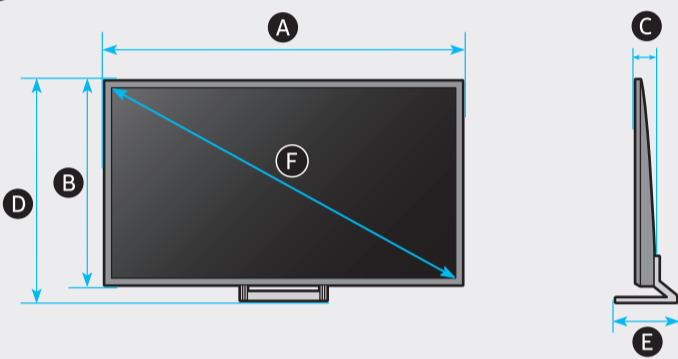

5

55"

65"

	A	B	C	D	E	F	G	H
55Q6*A 55QA6*	48.5 inches (1232.1 mm) (123.21 cm)	27.9 inches (708.8 mm) (70.88 cm)	1.0 inches (25.7 mm) (2.57 cm)	30.5 inches (773.7 mm) (77.37 cm)	9.8 inches (249.1 mm) (24.91 cm)	54.6 inches (138 cm)	34.2 lbs (15.5 kg)	35.9 lbs (16.3 kg)
65Q6*A 65QA6*	57.1 inches (1450.9 mm) (145.09 cm)	32.7 inches (831.8 mm) (83.18 cm)	1.0 inches (25.7 mm) (2.57 cm)	35.3 inches (897.0 mm) (89.70 cm)	11.4 inches (290.2 mm) (29.02 cm)	64.5 inches (163 cm)	46.1 lbs (20.9 kg)	48.1 lbs (21.8 kg)

\*: 0-9, A-Z

	VESA A x B (mm)	C (mm)	D x 4
55Q6*A 55QA6*	200*200	11-13	M8
65Q6*A 65QA6*	400*300		

\*: 0-9, A-Z

**SAMSUNG**

QUICK SETUP GUIDE  
GUIDE D'INSTALLATION RAPIDE  
GUÍA RÁPIDA DE CONFIGURACIÓN  
GUIA RÁPIDO DE INSTALAÇÃO  
KURZANLEITUNG ZUR KONFIGURATION  
GUIDA DI INSTALLAZIONE RAPIDA