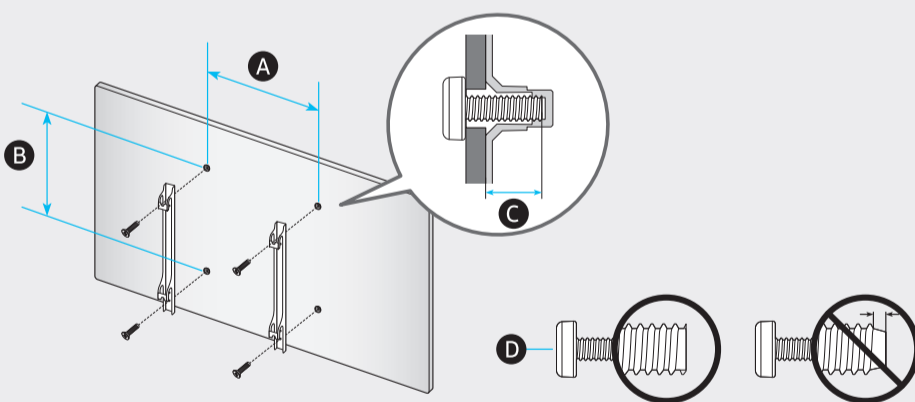

5

55"

65"

	A	B	C	D	E	F	G	H
55Q6*A 55QA6*	48.5 inches (1232.1 mm) (123.21 cm)	27.9 inches (708.8 mm) (70.88 cm)	1.0 inches (25.7 mm) (2.57 cm)	30.5 inches (773.7 mm) (77.37 cm)	9.8 inches (249.1 mm) (24.91 cm)	54.6 inches (138 cm)	34.2 lbs (15.5 kg)	35.9 lbs (16.3 kg)
65Q6*A 65QA6*	57.1 inches (1450.9 mm) (145.09 cm)	32.7 inches (831.8 mm) (83.18 cm)	1.0 inches (25.7 mm) (2.57 cm)	35.3 inches (897.0 mm) (89.70 cm)	11.4 inches (290.2 mm) (29.02 cm)	64.5 inches (163 cm)	46.1 lbs (20.9 kg)	48.1 lbs (21.8 kg)

\*: 0-9, A-Z

	VESA A x B (mm)	C (mm)	D x 4
55Q6*A 55QA6*	200*200	11-13	M8
65Q6*A 65QA6*	400*300		

\*: 0-9, A-Z

**SAMSUNG**

QUICK SETUP GUIDE  
GUIDE D'INSTALLATION RAPIDE  
GUÍA RÁPIDA DE CONFIGURACIÓN  
GUIA RÁPIDO DE INSTALAÇÃO  
KURZANLEITUNG ZUR KONFIGURATION  
GUIDA DI INSTALLAZIONE RAPIDA