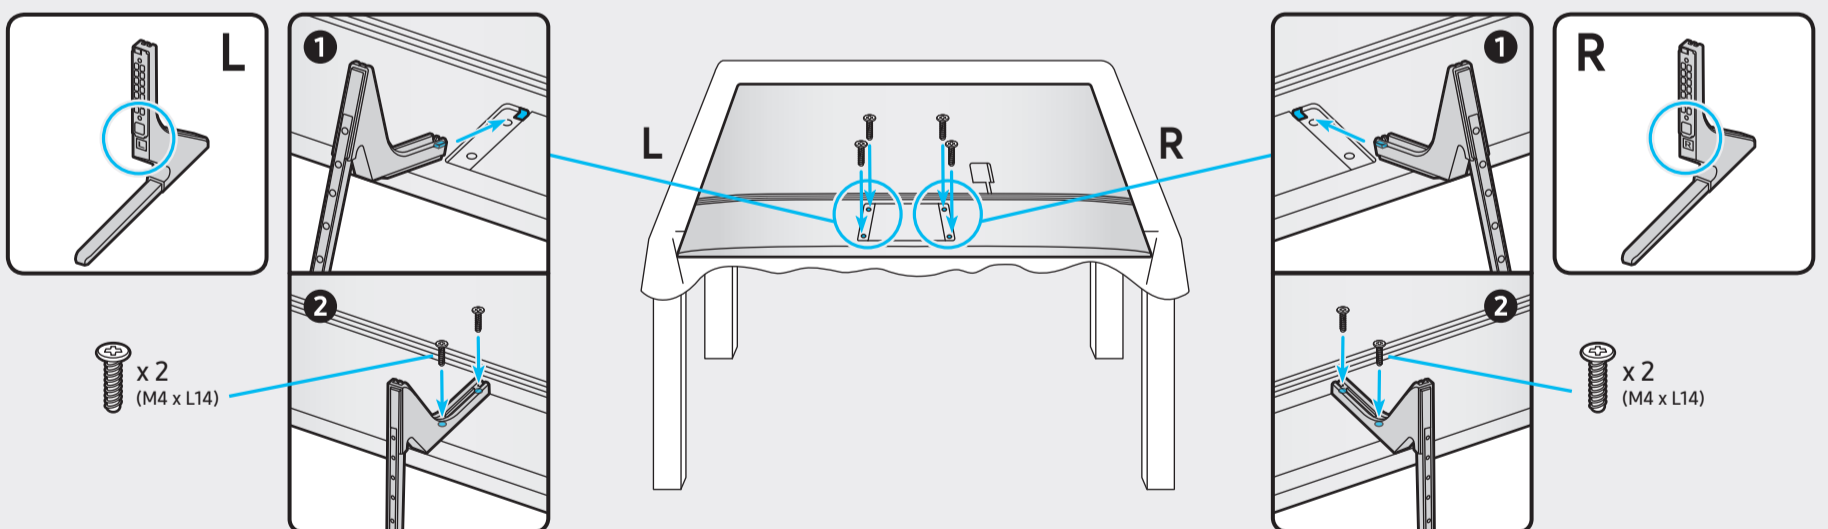

USB		USB ↔
	OPTICAL		
	ARC		HDMI (eARC)
			HDMI
			LAN
			ANT

1

55"

2

65"

2

3

4