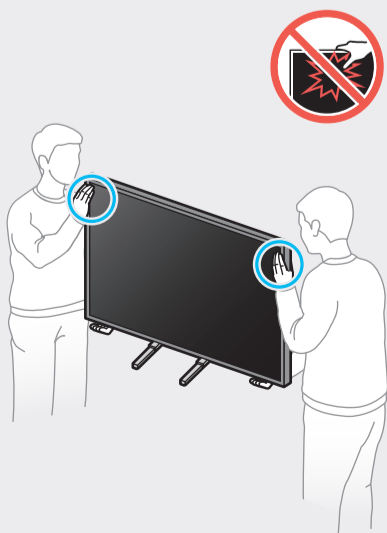

USB		USB ↔
	OPTICAL		
	ARC		HDMI (eARC)
			HDMI
			LAN
			ANT

1

55"

2

65"

2

3

4