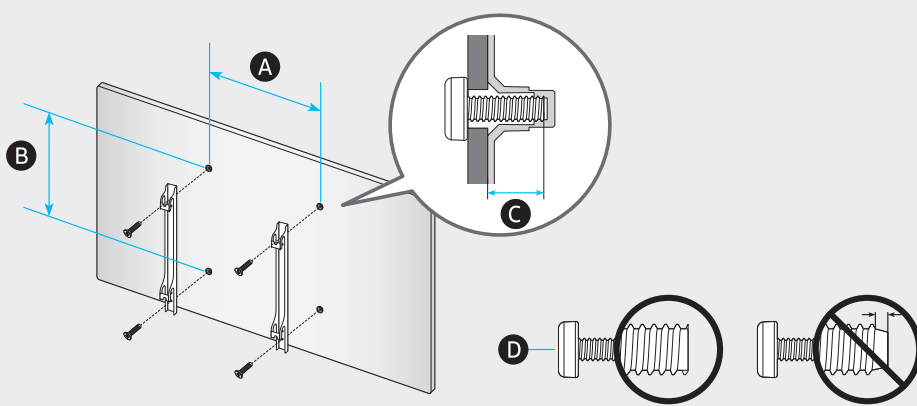

**5**

**55"**

**65"**

	A	B	C	D	E	F	G	H
55Q6*A 55QA6*	48.5 inches (1232.1 mm) (123.21 cm)	27.9 inches (708.8 mm) (70.88 cm)	1.0 inches (25.7 mm) (2.57 cm)	30.5 inches (773.7 mm) (77.37 cm)	9.8 inches (249.1 mm) (24.91 cm)	54.6 inches (138 cm)	34.2 lbs (15.5 kg)	35.9 lbs (16.3 kg)
65Q6*A 65QA6*	57.1 inches (1450.9 mm) (145.09 cm)	32.7 inches (831.8 mm) (83.18 cm)	1.0 inches (25.7 mm) (2.57 cm)	35.3 inches (897.0 mm) (89.70 cm)	11.4 inches (290.2 mm) (29.02 cm)	64.5 inches (163 cm)	46.1 lbs (20.9 kg)	48.1 lbs (21.8 kg)

\*: 0-9, A-Z

	VESA A x B (mm)	C (mm)	D x 4
55Q6*A 55QA6*	200*200	11-13	M8
65Q6*A 65QA6*	400*300		

\*: 0-9, A-Z

**SAMSUNG**

QUICK SETUP GUIDE  
GUIDE D'INSTALLATION RAPIDE  
GUÍA RÁPIDA DE CONFIGURACIÓN  
GUIA RÁPIDO DE INSTALAÇÃO  
KURZANLEITUNG ZUR KONFIGURATION  
GUIDA DI INSTALLAZIONE RAPIDA