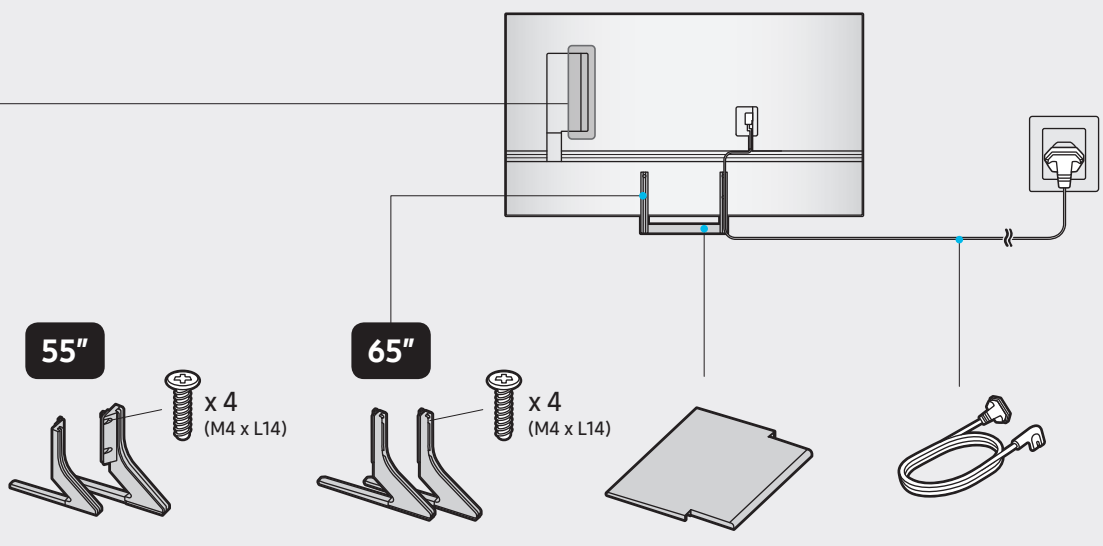

\*: 0-9, A-Z

	VESA A x B (mm)	C (mm)	D x 4
55Q6*A 55QA6*	200*200	11-13	M8
65Q6*A 65QA6*	400*300		

\*: 0-9, A-Z

**SAMSUNG**

QUICK SETUP GUIDE  
GUIDE D'INSTALLATION RAPIDE  
GUÍA RÁPIDA DE CONFIGURACIÓN  
GUIA RÁPIDO DE INSTALAÇÃO  
KURZANLEITUNG ZUR KONFIGURATION  
GUIDA DI INSTALLAZIONE RAPIDA

BN68-11947A-03

**55"**

**65"**

		USB
		OPTICAL
		HDMI (eARC)
		HDMI
		LAN
		ANT

1

55" 2

65" 2

3