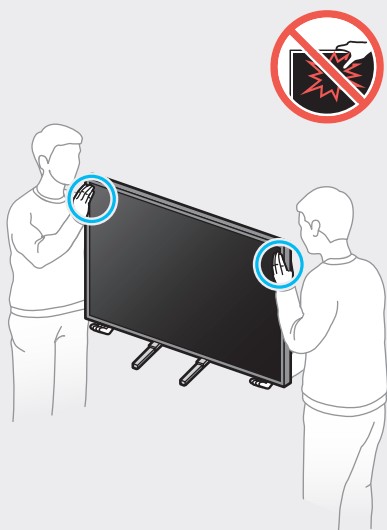

BN68-11947A-03

**55"**

**65"**

		USB
		OPTICAL
		HDMI (eARC)
		HDMI
		LAN
		ANT

1

55" 2

65" 2

3