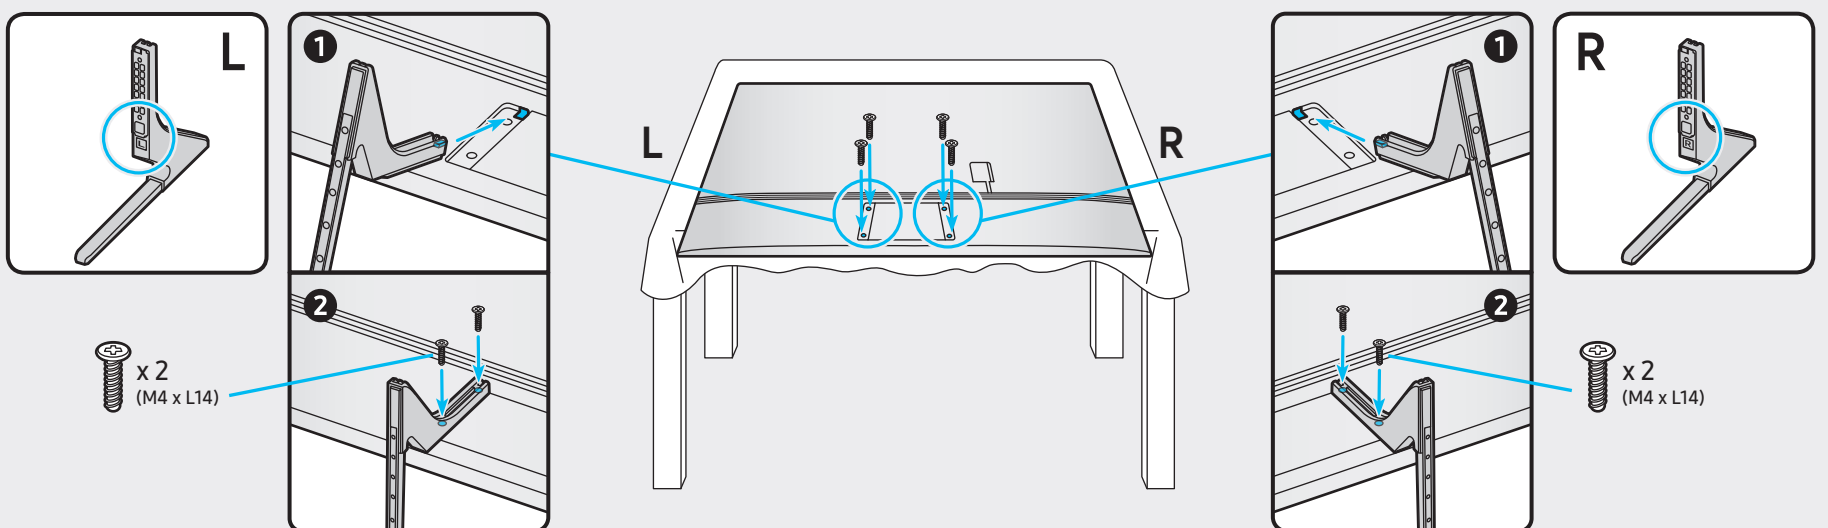

\*: 0-9, A-Z

	VESA A x B (mm)	C (mm)	D x 4
55Q6*A 55QA6*	200*200	11-13	M8
65Q6*A 65QA6*	400*300		

\*: 0-9, A-Z

**SAMSUNG**

QUICK SETUP GUIDE  
GUIDE D'INSTALLATION RAPIDE  
GUÍA RÁPIDA DE CONFIGURACIÓN  
GUIA RÁPIDO DE INSTALAÇÃO  
KURZANLEITUNG ZUR KONFIGURATION  
GUIDA DI INSTALLAZIONE RAPIDA

BN68-11947A-03

**55"**

**65"**

		USB
		OPTICAL
		HDMI (eARC)
		HDMI
		LAN
		ANT

1

55" 2

65" 2

3