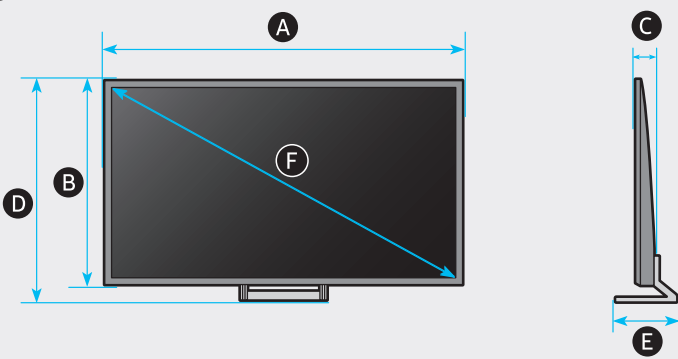

**5**

**55"**

**65"**

	A	B	C	D	E	F	G	H
55Q6*A 55QA6*	48.5 inches (1232.1 mm) (123.21 cm)	27.9 inches (708.8 mm) (70.88 cm)	1.0 inches (25.7 mm) (2.57 cm)	30.5 inches (773.7 mm) (77.37 cm)	9.8 inches (249.1 mm) (24.91 cm)	54.6 inches (138 cm)	34.2 lbs (15.5 kg)	35.9 lbs (16.3 kg)
65Q6*A 65QA6*	57.1 inches (1450.9 mm) (145.09 cm)	32.7 inches (831.8 mm) (83.18 cm)	1.0 inches (25.7 mm) (2.57 cm)	35.3 inches (897.0 mm) (89.70 cm)	11.4 inches (290.2 mm) (29.02 cm)	64.5 inches (163 cm)	46.1 lbs (20.9 kg)	48.1 lbs (21.8 kg)

\*: 0-9, A-Z

	VESA A x B (mm)	C (mm)	D x 4
55Q6*A 55QA6*	200*200	11-13	M8
65Q6*A 65QA6*	400*300		

\*: 0-9, A-Z

**SAMSUNG**

QUICK SETUP GUIDE  
GUIDE D'INSTALLATION RAPIDE  
GUÍA RÁPIDA DE CONFIGURACIÓN  
GUIA RÁPIDO DE INSTALAÇÃO  
KURZANLEITUNG ZUR KONFIGURATION  
GUIDA DI INSTALLAZIONE RAPIDA