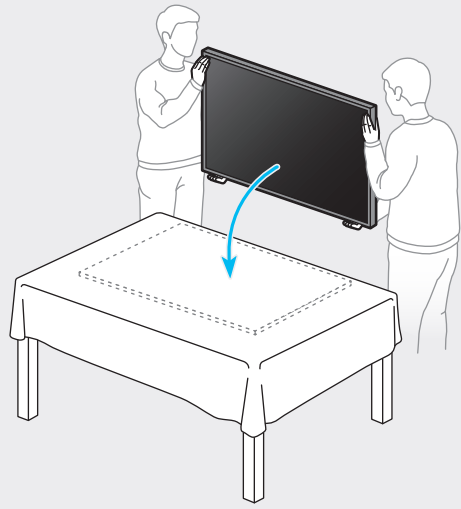

BN68-11947A-03

**55"**

**65"**

		USB
		OPTICAL
		HDMI (eARC)
		HDMI
		LAN
		ANT

1

55" 2

65" 2

3