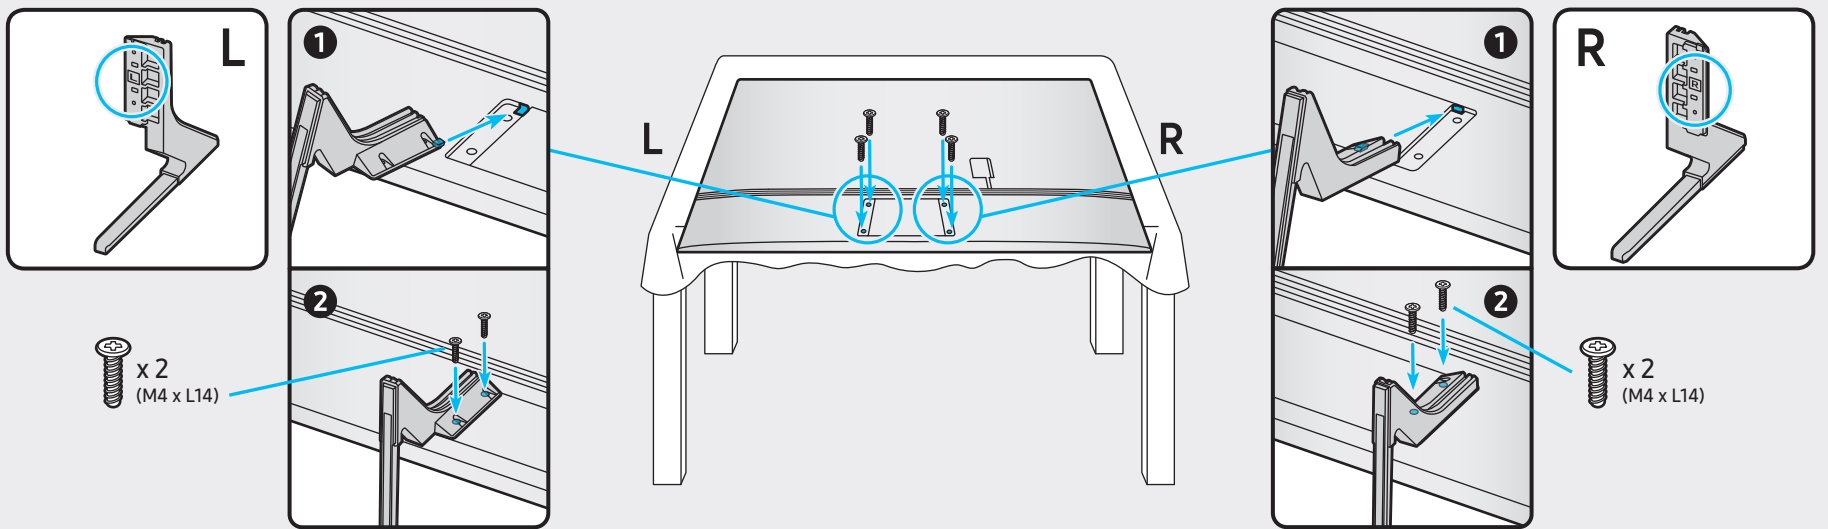

\*: 0-9, A-Z

	VESA A x B (mm)	C (mm)	D x 4
55Q6*A 55QA6*	200*200	11-13	M8
65Q6*A 65QA6*	400*300		

\*: 0-9, A-Z

**SAMSUNG**

QUICK SETUP GUIDE  
GUIDE D'INSTALLATION RAPIDE  
GUÍA RÁPIDA DE CONFIGURACIÓN  
GUIA RÁPIDO DE INSTALAÇÃO  
KURZANLEITUNG ZUR KONFIGURATION  
GUIDA DI INSTALLAZIONE RAPIDA

BN68-11947A-03

**55"**

**65"**

		USB
		OPTICAL
		HDMI (eARC)
		HDMI
		LAN
		ANT

1

55" 2

65" 2

3