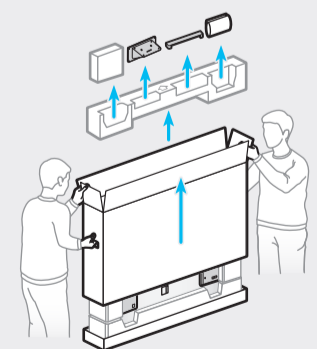

QUICK SETUP GUIDE  
GUIDE D'INSTALLATION RAPIDE  
GUÍA RÁPIDA DE CONFIGURACIÓN  
GUIA RÁPIDO DE INSTALAÇÃO  
KURZANLEITUNG ZUR KONFIGURATION  
GUIDA DI INSTALLAZIONE RAPIDA

BN68-12583A-01

75"

85"