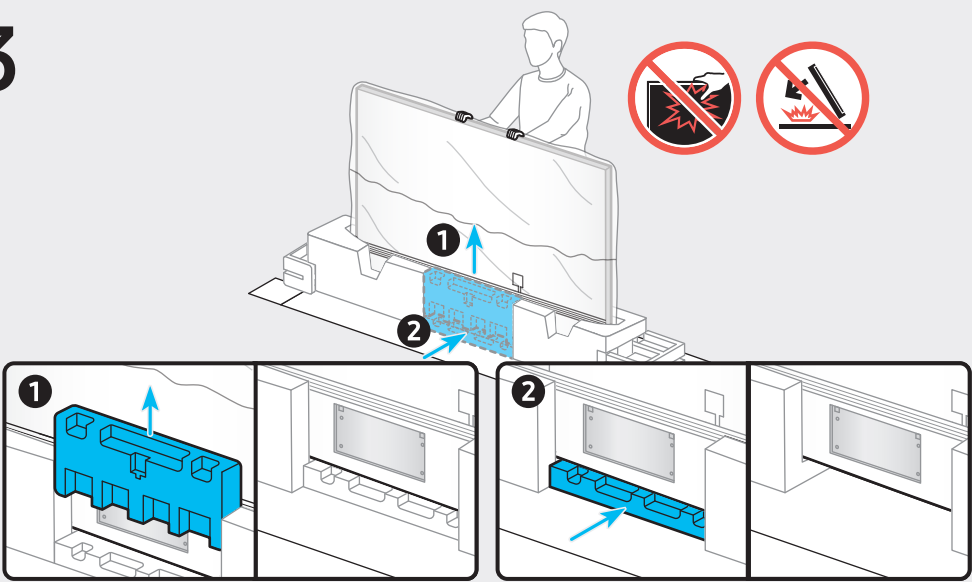

BN68-12585A-01

75"

85"

		USB +
		OPTICAL
		HDMI (eARC)
		HDMI
		LAN
		ANTENNA

1

2

3

4