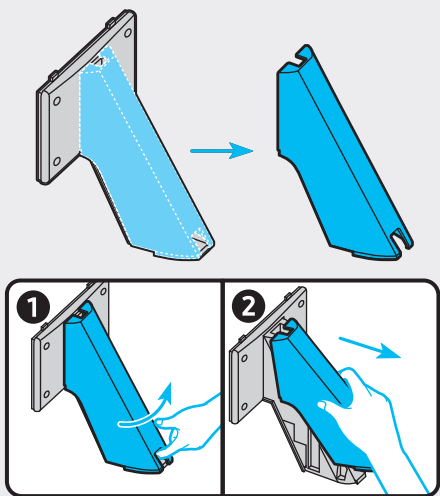

USB +
		OPTICAL
		HDMI (eARC)
		HDMI
		LAN
		ANTENNA

1

2

3

4

5

6

7

8

9