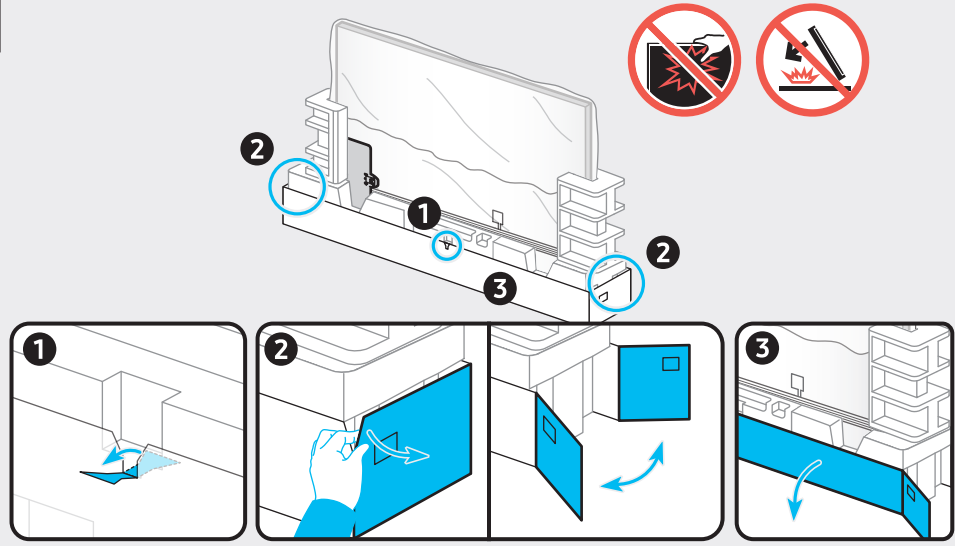

BN68-12585A-01

75"

85"

		USB +
		OPTICAL
		HDMI (eARC)
		HDMI
		LAN
		ANTENNA

1

2

3

4