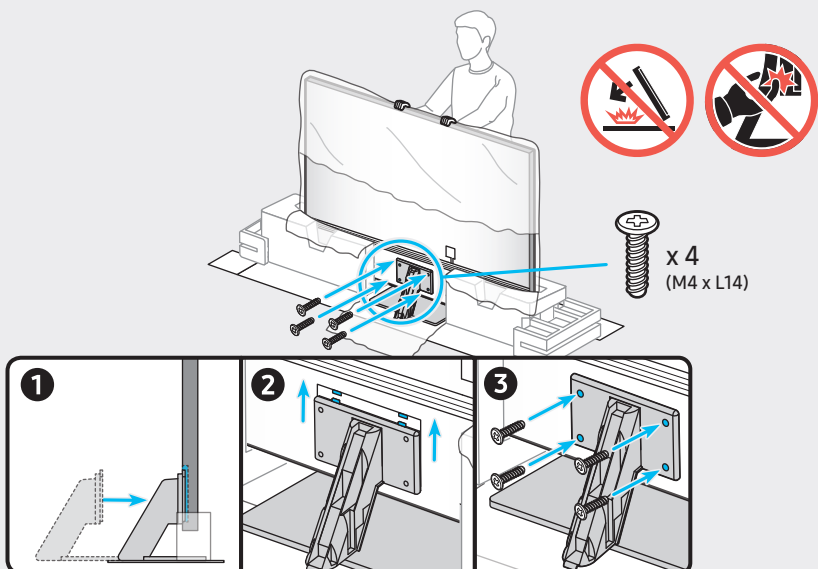

USB +
		OPTICAL
		HDMI (eARC)
		HDMI
		LAN
		ANTENNA

1

2

3

4

5

6

7

8

9