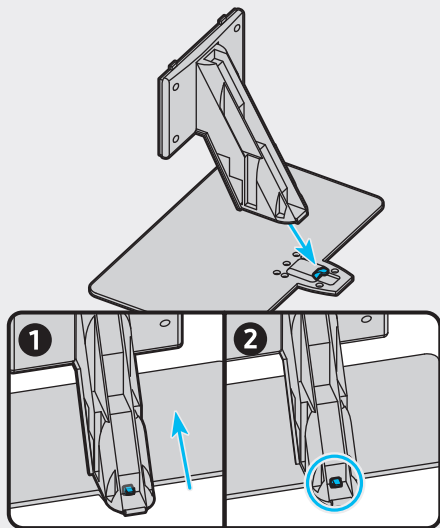

USB +
		OPTICAL
		HDMI (eARC)
		HDMI
		LAN
		ANTENNA

1

2

3

4

5

6

7

8

9