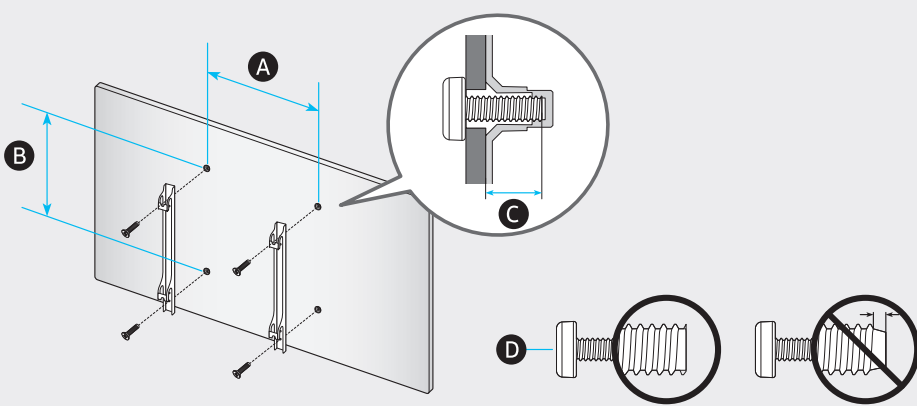

10

11

	A	B	C	D	E	F	G	H
75QN8*A 75QNA8*	65.8 inches (1670.4 mm)	37.7 inches (958.2 mm)	1.1 inches (27.7 mm)	40.2 inches (1019.9 mm)	12.5 inches (317.2 mm)	74.5 inches (189 cm)	76.3 lbs (34.6 kg)	90.2 lbs (40.9 kg)
85QN8*A 85QNA8*	74.5 inches (1892.2 mm)	42.6 inches (1082.5 mm)	1.1 inches (27.2 mm)	45.0 inches (1143.5 mm)	13.4 inches (340.0 mm)	84.5 inches (214 cm)	98.1 lbs (44.5 kg)	113.8 lbs (51.6 kg)

*: 0-9, A-Z

	VESA A x B (mm)	C (mm)	D x 4
75QN8*A 75QNA8*	400 x 400	11-13	M8
85QN8*A 85QNA8*	600 x 400		

*: 0-9, A-Z

SAMSUNG

QUICK SETUP GUIDE
GUIDE D'INSTALLATION RAPIDE
GUÍA RÁPIDA DE CONFIGURACIÓN
GUIA RÁPIDO DE INSTALAÇÃO
KURZANLEITUNG ZUR KONFIGURATION
GUIDA DI INSTALLAZIONE RAPIDA