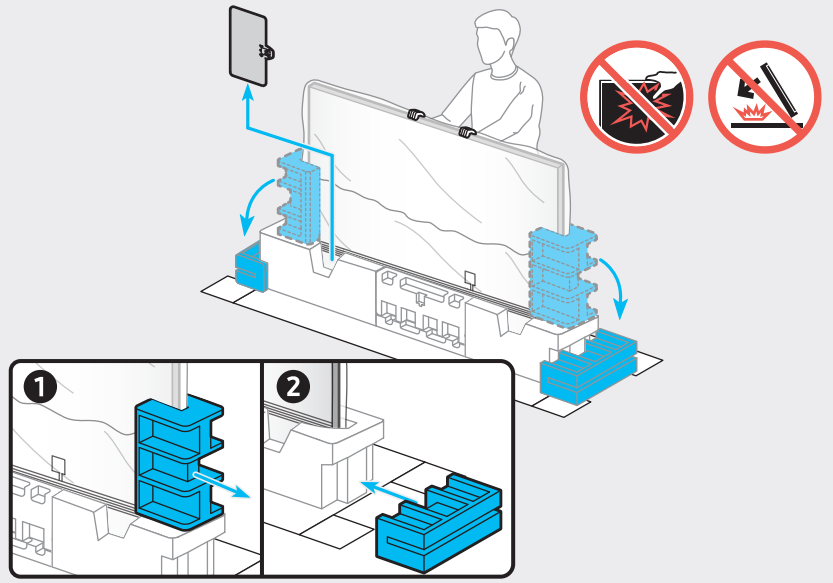

BN68-12585A-01

75"

85"

		USB +
		OPTICAL
		HDMI (eARC)
		HDMI
		LAN
		ANTENNA

1

2

3

4