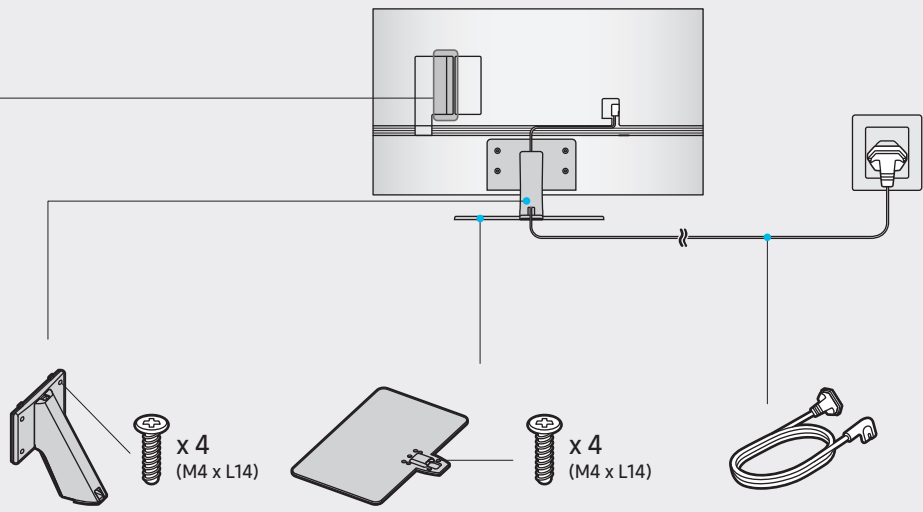

BN68-12585A-01

75"

85"

		USB +
		OPTICAL
		HDMI (eARC)
		HDMI
		LAN
		ANTENNA

1

2

3

4