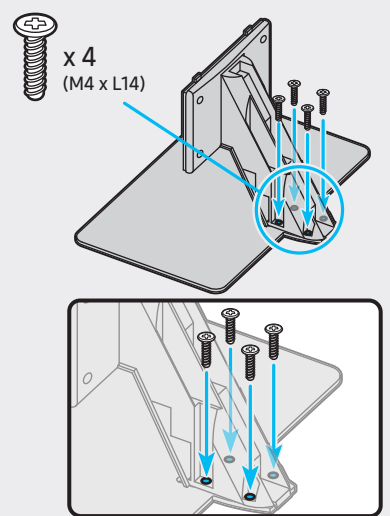

USB +
		OPTICAL
		HDMI (eARC)
		HDMI
		LAN
		ANTENNA

1

2

3

4

5

6

7

8

9