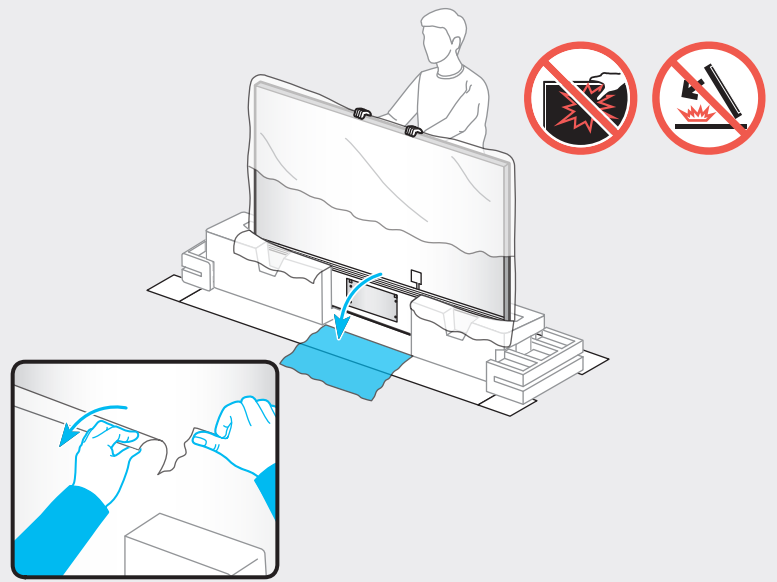

BN68-12585A-01

75"

85"

		USB +
		OPTICAL
		HDMI (eARC)
		HDMI
		LAN
		ANTENNA

1

2

3

4