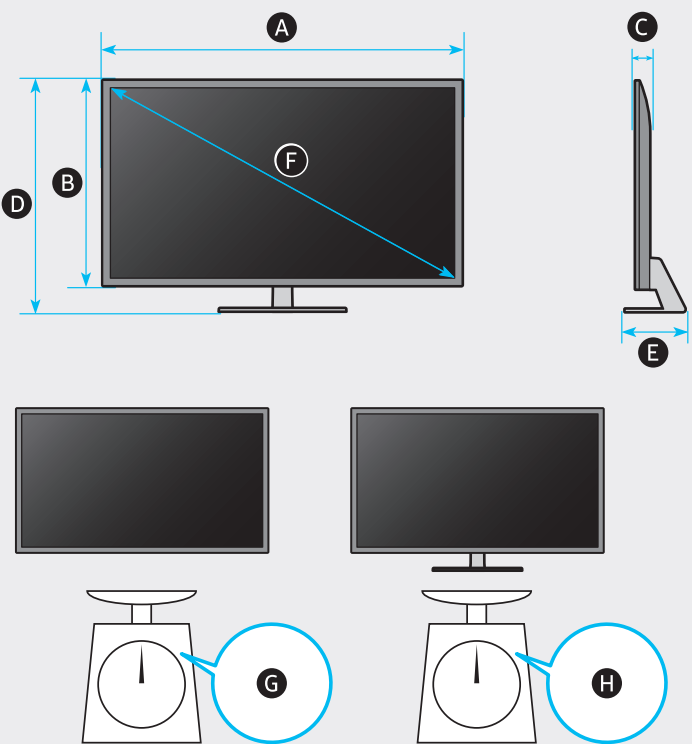

10

11

	A	B	C	D	E	F	G	H
75QN8*A 75QNA8*	65.8 inches (1670.4 mm)	37.7 inches (958.2 mm)	1.1 inches (27.7 mm)	40.2 inches (1019.9 mm)	12.5 inches (317.2 mm)	74.5 inches (189 cm)	76.3 lbs (34.6 kg)	90.2 lbs (40.9 kg)
85QN8*A 85QNA8*	74.5 inches (1892.2 mm)	42.6 inches (1082.5 mm)	1.1 inches (27.2 mm)	45.0 inches (1143.5 mm)	13.4 inches (340.0 mm)	84.5 inches (214 cm)	98.1 lbs (44.5 kg)	113.8 lbs (51.6 kg)

*: 0-9, A-Z

	VESA A x B (mm)	C (mm)	D x 4
75QN8*A 75QNA8*	400 x 400	11-13	M8
85QN8*A 85QNA8*	600 x 400		

*: 0-9, A-Z

SAMSUNG

QUICK SETUP GUIDE
GUIDE D'INSTALLATION RAPIDE
GUÍA RÁPIDA DE CONFIGURACIÓN
GUIA RÁPIDO DE INSTALAÇÃO
KURZANLEITUNG ZUR KONFIGURATION
GUIDA DI INSTALLAZIONE RAPIDA

BN68-12585A-01

75"

85"

		USB +
		OPTICAL
		HDMI (eARC)
		HDMI
		LAN
		ANTENNA

1

2

3

4