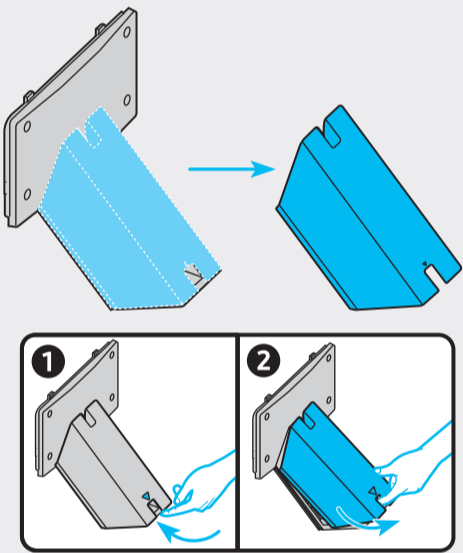

*: 0-9,A-Z

	VESA A x B (mm)	C (mm)	D x 4
55QN8*B 55QNB8*	200 x 200	11-13	M8
65QN8*B 65QNB8*	400 x 300		

*: 0-9,A-Z

SAMSUNG

QUICK SETUP GUIDE
 GUIDE D'INSTALLATION RAPIDE
 GUÍA RÁPIDA DE CONFIGURACIÓN
 GUIA RÁPIDO DE INSTALAÇÃO
 KURZANLEITUNG ZUR KONFIGURATION
 GUIDA DI INSTALLAZIONE RAPIDA

55"

65"

	USB		USB ←→
	OPTICAL		
	ARC		HDMI (eARC)
			HDMI
			LAN
			ANT

1

2

3

4

5