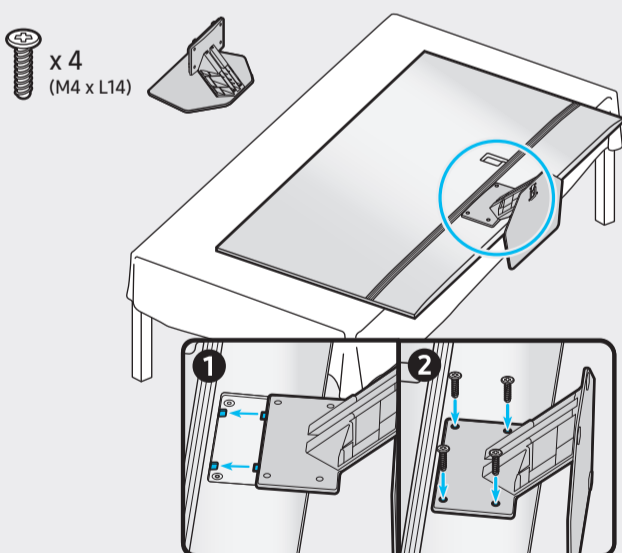

*: 0-9,A-Z

	VESA A x B (mm)	C (mm)	D x 4
55QN8*B 55QNB8*	200 x 200	11-13	M8
65QN8*B 65QNB8*	400 x 300		

*: 0-9,A-Z

SAMSUNG

QUICK SETUP GUIDE
 GUIDE D'INSTALLATION RAPIDE
 GUÍA RÁPIDA DE CONFIGURACIÓN
 GUIA RÁPIDO DE INSTALAÇÃO
 KURZANLEITUNG ZUR KONFIGURATION
 GUIDA DI INSTALLAZIONE RAPIDA

55"

65"

	USB		USB ←→
	OPTICAL		
	ARC		HDMI (eARC)
			HDMI
			LAN
			ANT

1

2

3

4

5