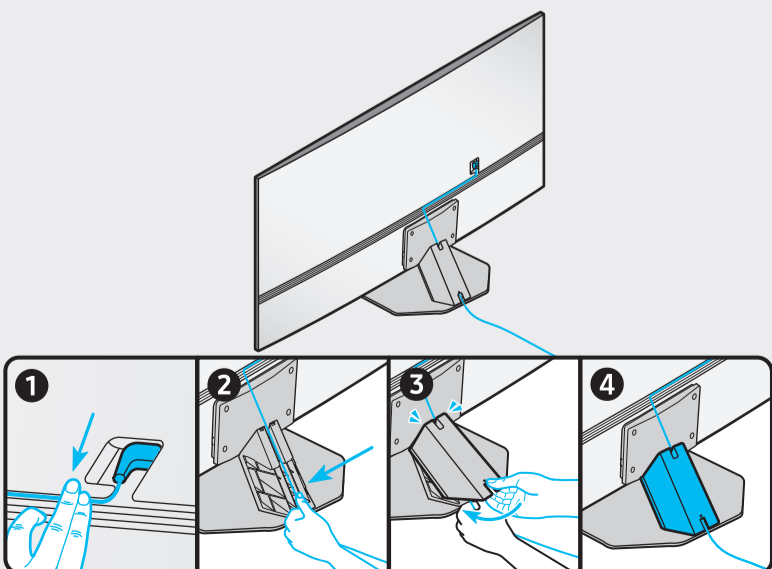

USB		USB ←→
	OPTICAL		
	ARC		HDMI (eARC)
			HDMI
			LAN
			ANT

1

2

3

4

5

6

7

8