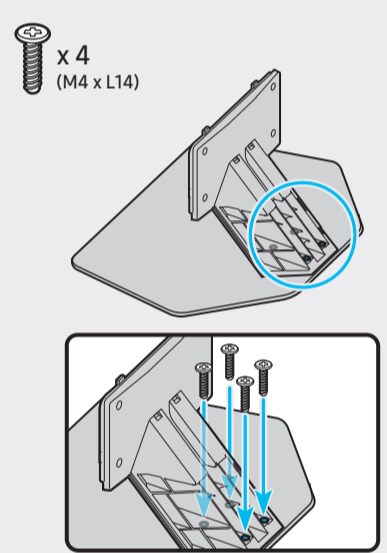

*: 0-9,A-Z

	VESA A x B (mm)	C (mm)	D x 4
55QN8*B 55QNB8*	200 x 200	11-13	M8
65QN8*B 65QNB8*	400 x 300		

*: 0-9,A-Z

SAMSUNG

QUICK SETUP GUIDE
 GUIDE D'INSTALLATION RAPIDE
 GUÍA RÁPIDA DE CONFIGURACIÓN
 GUIA RÁPIDO DE INSTALAÇÃO
 KURZANLEITUNG ZUR KONFIGURATION
 GUIDA DI INSTALLAZIONE RAPIDA

55"

65"

	USB		USB ←→
	OPTICAL		
	ARC		HDMI (eARC)
			HDMI
			LAN
			ANT

1

2

3

4

5