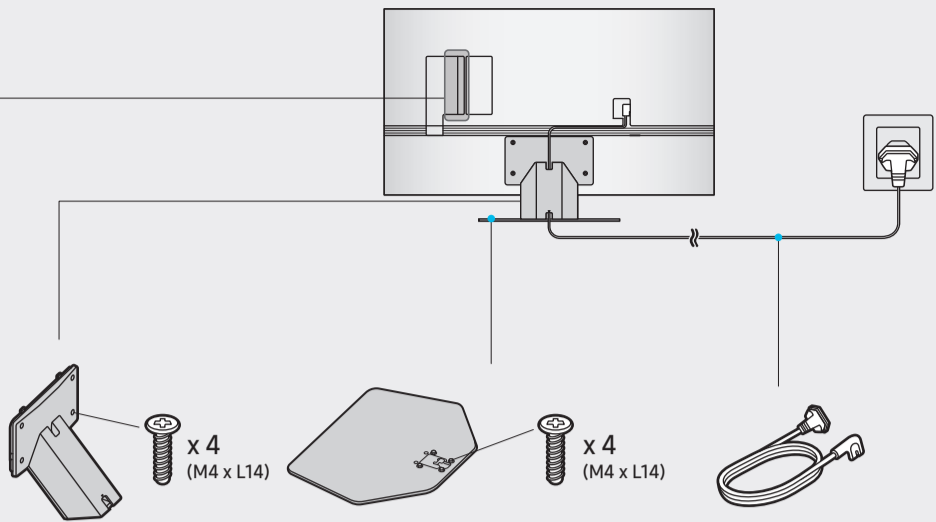

*: 0-9,A-Z

	VESA A x B (mm)	C (mm)	D x 4
55QN8*B 55QNB8*	200 x 200	11-13	M8
65QN8*B 65QNB8*	400 x 300		

*: 0-9,A-Z

SAMSUNG

QUICK SETUP GUIDE
 GUIDE D'INSTALLATION RAPIDE
 GUÍA RÁPIDA DE CONFIGURACIÓN
 GUIA RÁPIDO DE INSTALAÇÃO
 KURZANLEITUNG ZUR KONFIGURATION
 GUIDA DI INSTALLAZIONE RAPIDA

55"

65"

	USB		USB ←→
	OPTICAL		
	ARC		HDMI (eARC)
			HDMI
			LAN
			ANT

1

2

3

4

5