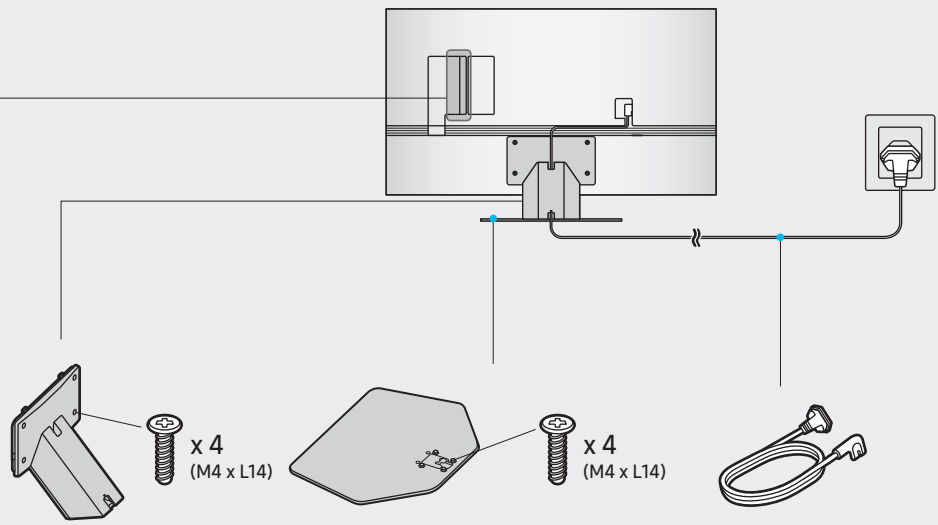

*: 0-9, A-Z

	VESA A x B (mm)	C (mm)	D x 4
75QN8*B	400 x 400	11-13	M8
85QN8*B	600 x 400		

*: 0-9, A-Z

SAMSUNG

QUICK SETUP GUIDE
GUIDE D'INSTALLATION RAPIDE
GUÍA RÁPIDA DE CONFIGURACIÓN
GUIA RÁPIDO DE INSTALAÇÃO
KURZANLEITUNG ZUR KONFIGURATION
GUIDA DI INSTALLAZIONE RAPIDA

BN68-13695A-01

75"

85"

		USB ←
		OPTICAL
		HDMI (eARC)
		HDMI
		LAN
		ANTENNA

1

2

3

4