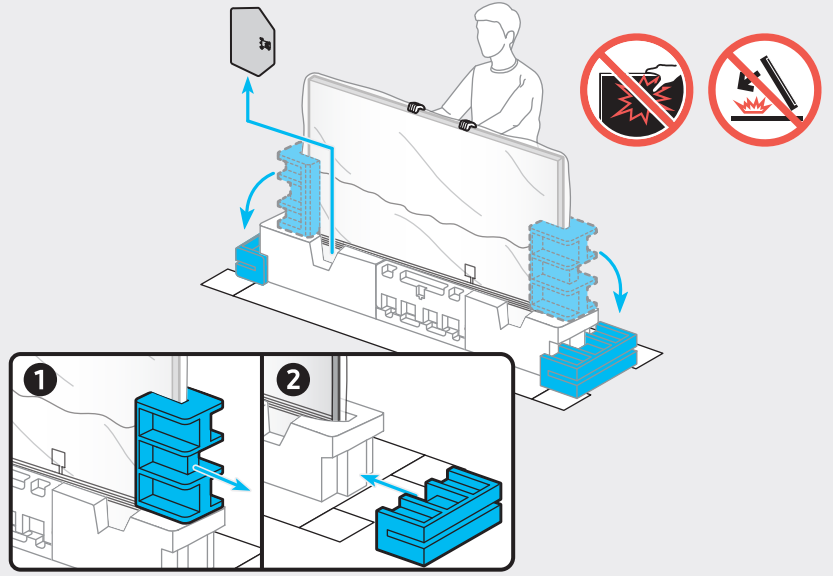

*: 0-9, A-Z

	VESA A x B (mm)	C (mm)	D x 4
75QN8*B	400 x 400	11-13	M8
85QN8*B	600 x 400		

*: 0-9, A-Z

SAMSUNG

QUICK SETUP GUIDE
GUIDE D'INSTALLATION RAPIDE
GUÍA RÁPIDA DE CONFIGURACIÓN
GUIA RÁPIDO DE INSTALAÇÃO
KURZANLEITUNG ZUR KONFIGURATION
GUIDA DI INSTALLAZIONE RAPIDA

BN68-13695A-01

75"

85"

		USB ←
		OPTICAL
		HDMI (eARC)
		HDMI
		LAN
		ANTENNA

1

2

3

4