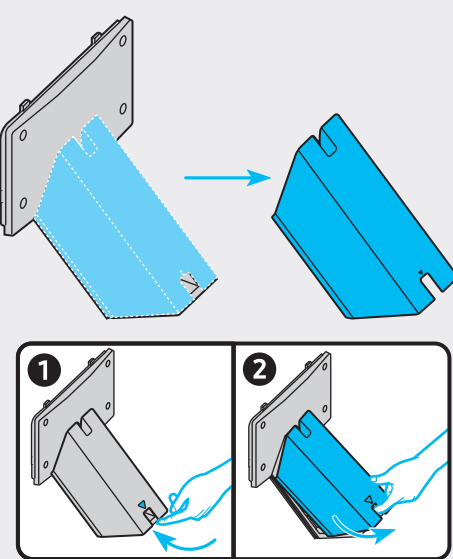

USB ←
		OPTICAL
		HDMI (eARC)
		HDMI
		LAN
		ANTENNA

1

2

3

4

5

6

7

8

9