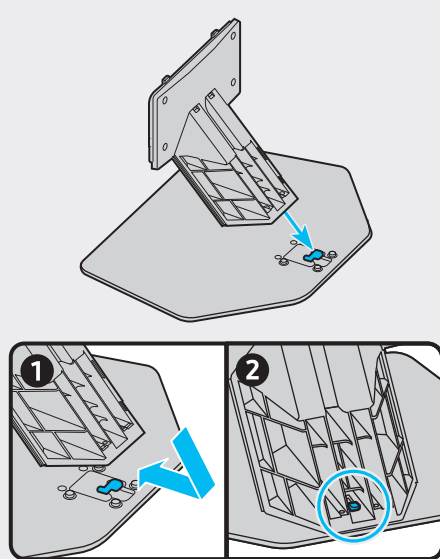

USB ←
		OPTICAL
		HDMI (eARC)
		HDMI
		LAN
		ANTENNA

1

2

3

4

5

6

7

8

9