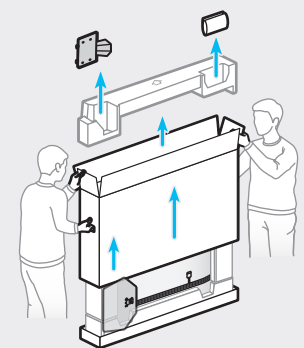

10

11

	A	B	C	D	E	F	G	H
75QN8*B	65.7 inches (1670.0 mm) (167.00 cm)	37.7 inches (957.4 mm) (95.74 cm)	1.1 inches (27.7 mm) (2.77 cm)	40.1 inches (1019.8 mm) (101.98 cm)	12.3 inches (313.5 mm) (31.35 cm)	74.5 inches (189 cm)	75.0 lbs (34.0 kg)	88.0 lbs (39.9 kg)
85QN8*B	74.5 inches (1892.2 mm) (189.22 cm)	42.6 inches (1081.9 mm) (108.19 cm)	1.1 inches (27.2 mm) (2.72 cm)	45.1 inches (1144.8 mm) (114.48 cm)	12.9 inches (326.6 mm) (32.66 cm)	84.5 inches (214 cm)	94.1 lbs (42.7 kg)	108.7 lbs (49.3 kg)

*: 0-9, A-Z

	VESA A x B (mm)	C (mm)	D x 4
75QN8*B	400 x 400	11-13	M8
85QN8*B	600 x 400		

*: 0-9, A-Z

SAMSUNG

QUICK SETUP GUIDE
GUIDE D'INSTALLATION RAPIDE
GUÍA RÁPIDA DE CONFIGURACIÓN
GUIA RÁPIDO DE INSTALAÇÃO
KURZANLEITUNG ZUR KONFIGURATION
GUIDA DI INSTALLAZIONE RAPIDA

BN68-13695A-01

75"

85"