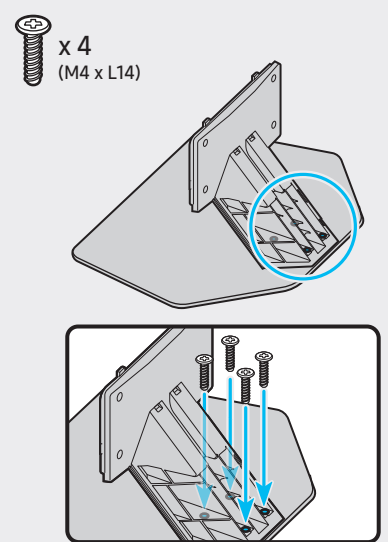

USB ←
		OPTICAL
		HDMI (eARC)
		HDMI
		LAN
		ANTENNA

1

2

3

4

5

6

7

8

9